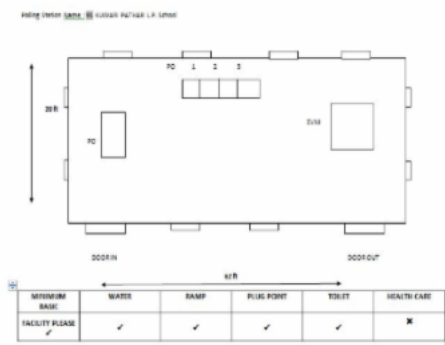

নিৰ্বাচক পঞ্জীয়ন বিষয়াৰ স্বাক্ষৰ

Nazri Naksha

Google Map View

Polling Station Building Front View

ভোটগ্ৰহন কেন্দ্ৰৰ সন্মুখৰ দৃশ্য

Cad View

Key MAP View

| | | | | | |
|---|--------------------------|--|--------------------------|---|--------------------------|
| 1 নাম : বুদ্ধেশ্বৰ গগৈ অন্যান্য: কমল গগৈ ঘৰ নং : 1 বয়স : 60 লিঙ্গ : পুৰুষ | HKQ8534596 ফটো উপলব্ধ | R 2 নাম : ভাৰতী গগৈ স্বামীৰ নাম: ব্ৰজেশ্বৰ গগৈ ঘৰ নং : 1 বয়স : 58 লিঙ্গ : মহিলা | HKQ8534574 ফটো উপলব্ধ | 3 নাম : দীপ্তী গগৈ স্বামীৰ নাম: বুদ্ধেশ্বৰ গগৈ ঘৰ নং : 1 বয়স : 53 লিঙ্গ : মহিলা | HKQ8534609 ফটো উপলব্ধ |
| 4 নাম : চেনিৰাম গগৈ পিতাৰ নাম: কমল গগৈ ঘৰ নং : 1 বয়স : 53 লিঙ্গ : পুৰুষ | HKQ8534632 ফটো উপলব্ধ | 5 নাম : যোগেন্দ্ৰ গগৈ পিতাৰ নাম: কমল গগৈ ঘৰ নং : 1 বয়স : 50 লিঙ্গ : পুৰুষ | HKQ8534610 ফটো উপলব্ধ | 6 নাম : দীপশিখা বৰুৱা গগৈ স্বামীৰ নাম: চেনিৰাম গগৈ ঘৰ নং : 1 বয়স : 33 লিঙ্গ : মহিলা | HKQ1804144 ফটো উপলব্ধ |
| 7 নাম : নীহাৰিকা গগৈ পিতাৰ নাম: বুদ্ধেশ্বৰ গগৈ ঘৰ নং : 1 বয়স : 26 লিঙ্গ : মহিলা | HKQ3580396 ফটো উপলব্ধ | 8 নাম : ডেইজি গগৈ পিতাৰ নাম: বুদ্ধেশ্বৰ গগৈ ঘৰ নং : 1 বয়স : 22 লিঙ্গ : মহিলা | HKQ3580420 ফটো উপলব্ধ | 9 নাম : জয়ৰাম গগৈ পিতাৰ নাম: গেথেলা গোঁহাই ঘৰ নং : 2 বয়স : 51 লিঙ্গ : পুৰুষ | HKQ8534643 ফটো উপলব্ধ |
| 10 নাম : দীপা গগৈ স্বামীৰ নাম: জয়ৰাম গগৈ ঘৰ নং : 2 বয়স : 42 লিঙ্গ : মহিলা | HKQ1803947 ফটো উপলব্ধ | 11 নাম : দীপক গগৈ পিতাৰ নাম: জয়ৰাম গগৈ ঘৰ নং : 2 বয়স : 24 লিঙ্গ : পুৰুষ | HKQ0493114 ফটো উপলব্ধ | E 12 নাম : ভদেশ্বৰ গোঁহাই পিতাৰ নাম: তৌলিৰাম গোঁহাই ঘৰ নং : 3 বয়স : 88 লিঙ্গ : পুৰুষ | HKQ8534654 ফটো উপলব্ধ |
| 13 নাম : ফুলেশ্বৰী গোঁহাই স্বামীৰ নাম: ভদেশ্বৰ গোঁহাই ঘৰ নং : 3 বয়স : 74 লিঙ্গ : মহিলা | HKQ8534665 ফটো উপলব্ধ | 14 নাম : আনন্দ গোঁহাই অন্যান্য: ভদেশ্বৰ গোঁহাই ঘৰ নং : 3 বয়স : 47 লিঙ্গ : পুৰুষ | HKQ8534676 ফটো উপলব্ধ | 15 নাম : প্ৰফুল্ল গোঁহাই পিতাৰ নাম: ভদেশ্বৰ গোঁহাই ঘৰ নং : 3 বয়স : 43 লিঙ্গ : পুৰুষ | HKQ8534698 ফটো উপলব্ধ |
| 16 নাম : ৰপামণী গোঁহাই স্বামীৰ নাম: আনন্দ গোঁহাই ঘৰ নং : 3 বয়স : 42 লিঙ্গ : মহিলা | HKQ8534687 ফটো উপলব্ধ | 17 নাম : জন গোঁহাই স্বামীৰ নাম: প্ৰফুল্ল গোঁহাই ঘৰ নং : 3 বয়স : 42 লিঙ্গ : মহিলা | HKQ1803903 ফটো উপলব্ধ | 18 নাম : গোণাৰাম গোঁহাই পিতাৰ নাম: ভদেশ্বৰ গোঁহাই ঘৰ নং : 3 বয়স : 40 লিঙ্গ : পুৰুষ | HKQ8534701 ফটো উপলব্ধ |
| 19 নাম : হেমন্ত গোঁহাই পিতাৰ নাম: ভদেশ্বৰ গোঁহাই ঘৰ নং : 3 বয়স : 38 লিঙ্গ : পুৰুষ | HKQ8534712 ফটো উপলব্ধ | 20 নাম : কলিয়া গোঁহাই পিতাৰ নাম: ভদেশ্বৰ গোঁহাই ঘৰ নং : 3 বয়স : 30 লিঙ্গ : পুৰুষ | HKQ0094508 ফটো উপলব্ধ | 21 নাম : হিমাশ্ৰী গোঁহাই স্বামীৰ নাম: কলিয়া গোঁহাই ঘৰ নং : 3 বয়স : 27 লিঙ্গ : মহিলা | HKQ0434456 ফটো উপলব্ধ |
| 22 নাম : লোহিত গোঁহাই পিতাৰ নাম: আনন্দ গোঁহাই ঘৰ নং : 3 বয়স : 22 লিঙ্গ : পুৰুষ | HKQ1123942 ফটো উপলব্ধ | 23 নাম : পুনা গুগৈ পিতাৰ নাম: ৰামেশ্বৰ গগৈ ঘৰ নং : 8 বয়স : 53 লিঙ্গ : পুৰুষ | HKQ8534723 ফটো উপলব্ধ | 24 নাম : ৰূপা গগৈ স্বামীৰ নাম: পুনা গগৈ ঘৰ নং : 8 বয়স : 49 লিঙ্গ : মহিলা | HKQ8534734 ফটো উপলব্ধ |
| 25 নাম : বগী গগৈ স্বামীৰ নাম: ললিত গগৈ ঘৰ নং : 5 বয়স : 46 লিঙ্গ : মহিলা | HKQ8534767 ফটো উপলব্ধ | 26 নাম : দেইজী মুনী গগৈ গোঁহাই স্বামীৰ নাম: গুনিৰ গোঁহাই ঘৰ নং : 5 বয়স : 30 লিঙ্গ : মহিলা | HKQ0397166 ফটো উপলব্ধ | 27 নাম : থানেশ্বৰ গগৈ মাতৃৰ নাম: বগী গগৈ ঘৰ নং : 5 বয়স : 24 লিঙ্গ : পুৰুষ | HKQ0433912 ফটো উপলব্ধ |
| 28 নাম : নিকুঞ্জময়ী গগৈ পিতাৰ নাম: যোগেন্দ্ৰ গগৈ ঘৰ নং : 5 বয়স : 21 লিঙ্গ : মহিলা | XXD0083592 ফটো উপলব্ধ | 29 নাম : উমেশ্বৰী কোঁৱৰ স্বামীৰ নাম: ঘৰ্ণ কোঁৱৰ ঘৰ নং : 6 বয়স : 85 লিঙ্গ : মহিলা | HKQ8534789 ফটো উপলব্ধ | 30 নাম : খেমেশ্বৰ কোঁৱৰ পিতাৰ নাম: ঘৰ্ণ কোঁৱৰ ঘৰ নং : 6 বয়স : 50 লিঙ্গ : পুৰুষ | HKQ8534790 ফটো উপলব্ধ |