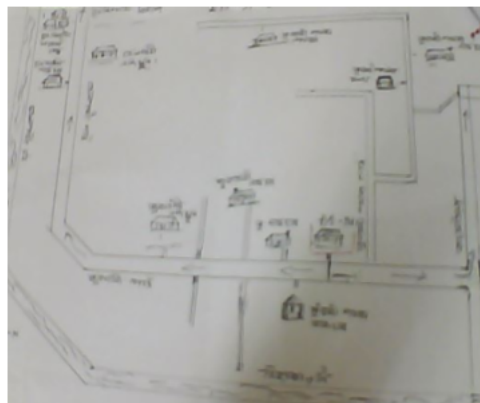

নিৰ্বাচক পঞ্জীয়ন বিষয়াৰ স্বাক্ষৰ

Nazri Naksha

Google Map View

Polling Station Building Front View

ভোটগ্ৰহন কেন্দ্ৰৰ সন্মুখৰ দৃশ্য

Cad View

Key MAP View

| | | | | | |
|---|--------------------------|--|--------------------------|---|--------------------------|
| 1 নাম : বুদ্ধেশ্বৰ গগৈ অন্যান্য: কমল গগৈ ঘৰ নং : 1 বয়স : 60 লিঙ্গ : পুৰুষ | HKQ8534596 ফটো উপলব্ধ | R 2 নাম : ভাৰতী গগৈ স্বামীৰ নাম: ব্ৰজেশ্বৰ গগৈ ঘৰ নং : 1 বয়স : 58 লিঙ্গ : মহিলা | HKQ8534574 ফটো উপলব্ধ | 3 নাম : দীপ্তী গগৈ স্বামীৰ নাম: বুদ্ধেশ্বৰ গগৈ ঘৰ নং : 1 বয়স : 53 লিঙ্গ : মহিলা | HKQ8534609 ফটো উপলব্ধ |
| 4 নাম : চেনিৰাম গগৈ পিতাৰ নাম: কমল গগৈ ঘৰ নং : 1 বয়স : 53 লিঙ্গ : পুৰুষ | HKQ8534632 ফটো উপলব্ধ | 5 নাম : যোগেন্দ্ৰ গগৈ পিতাৰ নাম: কমল গগৈ ঘৰ নং : 1 বয়স : 50 লিঙ্গ : পুৰুষ | HKQ8534610 ফটো উপলব্ধ | 6 নাম : দীপশিখা বৰুৱা গগৈ স্বামীৰ নাম: চেনিৰাম গগৈ ঘৰ নং : 1 বয়স : 33 লিঙ্গ : মহিলা | HKQ1804144 ফটো উপলব্ধ |
| 7 নাম : নীহাৰিকা গগৈ পিতাৰ নাম: বুদ্ধেশ্বৰ গগৈ ঘৰ নং : 1 বয়স : 26 লিঙ্গ : মহিলা | HKQ3580396 ফটো উপলব্ধ | 8 নাম : ডেইজি গগৈ পিতাৰ নাম: বুদ্ধেশ্বৰ গগৈ ঘৰ নং : 1 বয়স : 22 লিঙ্গ : মহিলা | HKQ3580420 ফটো উপলব্ধ | 9 নাম : জয়ৰাম গগৈ পিতাৰ নাম: গেথেলা গোঁহাই ঘৰ নং : 2 বয়স : 51 লিঙ্গ : পুৰুষ | HKQ8534643 ফটো উপলব্ধ |
| 10 নাম : দীপা গগৈ স্বামীৰ নাম: জয়ৰাম গগৈ ঘৰ নং : 2 বয়স : 42 লিঙ্গ : মহিলা | HKQ1803947 ফটো উপলব্ধ | 11 নাম : দীপক গগৈ পিতাৰ নাম: জয়ৰাম গগৈ ঘৰ নং : 2 বয়স : 24 লিঙ্গ : পুৰুষ | HKQ0493114 ফটো উপলব্ধ | E 12 নাম : ভদেশ্বৰ গোঁহাই পিতাৰ নাম: তৌলিৰাম গোঁহাই ঘৰ নং : 3 বয়স : 88 লিঙ্গ : পুৰুষ | HKQ8534654 ফটো উপলব্ধ |
| 13 নাম : ফুলেশ্বৰী গোঁহাই স্বামীৰ নাম: ভদেশ্বৰ গোঁহাই ঘৰ নং : 3 বয়স : 74 লিঙ্গ : মহিলা | HKQ8534665 ফটো উপলব্ধ | 14 নাম : আনন্দ গোঁহাই অন্যান্য: ভদেশ্বৰ গোঁহাই ঘৰ নং : 3 বয়স : 47 লিঙ্গ : পুৰুষ | HKQ8534676 ফটো উপলব্ধ | 15 নাম : প্ৰফুল্ল গোঁহাই পিতাৰ নাম: ভদেশ্বৰ গোঁহাই ঘৰ নং : 3 বয়স : 43 লিঙ্গ : পুৰুষ | HKQ8534698 ফটো উপলব্ধ |
| 16 নাম : ৰপামণী গোঁহাই স্বামীৰ নাম: আনন্দ গোঁহাই ঘৰ নং : 3 বয়স : 42 লিঙ্গ : মহিলা | HKQ8534687 ফটো উপলব্ধ | 17 নাম : জন গোঁহাই স্বামীৰ নাম: প্ৰফুল্ল গোঁহাই ঘৰ নং : 3 বয়স : 42 লিঙ্গ : মহিলা | HKQ1803903 ফটো উপলব্ধ | 18 নাম : গোণাৰাম গোঁহাই পিতাৰ নাম: ভদেশ্বৰ গোঁহাই ঘৰ নং : 3 বয়স : 40 লিঙ্গ : পুৰুষ | HKQ8534701 ফটো উপলব্ধ |
| 19 নাম : হেমন্ত গোঁহাই পিতাৰ নাম: ভদেশ্বৰ গোঁহাই ঘৰ নং : 3 বয়স : 38 লিঙ্গ : পুৰুষ | HKQ8534712 ফটো উপলব্ধ | 20 নাম : কলিয়া গোঁহাই পিতাৰ নাম: ভদেশ্বৰ গোঁহাই ঘৰ নং : 3 বয়স : 30 লিঙ্গ : পুৰুষ | HKQ0094508 ফটো উপলব্ধ | 21 নাম : হিমাশ্ৰী গোঁহাই স্বামীৰ নাম: কলিয়া গোঁহাই ঘৰ নং : 3 বয়স : 27 লিঙ্গ : মহিলা | HKQ0434456 ফটো উপলব্ধ |
| 22 নাম : লোহিত গোঁহাই পিতাৰ নাম: আনন্দ গোঁহাই ঘৰ নং : 3 বয়স : 22 লিঙ্গ : পুৰুষ | HKQ1123942 ফটো উপলব্ধ | 23 নাম : পুনা গুগৈ পিতাৰ নাম: ৰামেশ্বৰ গগৈ ঘৰ নং : 8 বয়স : 53 লিঙ্গ : পুৰুষ | HKQ8534723 ফটো উপলব্ধ | 24 নাম : ৰূপা গগৈ স্বামীৰ নাম: পুনা গগৈ ঘৰ নং : 8 বয়স : 49 লিঙ্গ : মহিলা | HKQ8534734 ফটো উপলব্ধ |
| 25 নাম : বগী গগৈ স্বামীৰ নাম: ললিত গগৈ ঘৰ নং : 5 বয়স : 46 লিঙ্গ : মহিলা | HKQ8534767 ফটো উপলব্ধ | 26 নাম : দেইজী মুনী গগৈ গোঁহাই স্বামীৰ নাম: গুনিৰ গোঁহাই ঘৰ নং : 5 বয়স : 30 লিঙ্গ : মহিলা | HKQ0397166 ফটো উপলব্ধ | 27 নাম : থানেশ্বৰ গগৈ মাতৃৰ নাম: বগী গগৈ ঘৰ নং : 5 বয়স : 24 লিঙ্গ : পুৰুষ | HKQ0433912 ফটো উপলব্ধ |
| 28 নাম : নিকুঞ্জময়ী গগৈ পিতাৰ নাম: যোগেন্দ্ৰ গগৈ ঘৰ নং : 5 বয়স : 21 লিঙ্গ : মহিলা | XXD0083592 ফটো উপলব্ধ | 29 নাম : উমেশ্বৰী কোঁৱৰ স্বামীৰ নাম: ঘৰ্ণ কোঁৱৰ ঘৰ নং : 6 বয়স : 85 লিঙ্গ : মহিলা | HKQ8534789 ফটো উপলব্ধ | 30 নাম : খেমেশ্বৰ কোঁৱৰ পিতাৰ নাম: ঘৰ্ণ কোঁৱৰ ঘৰ নং : 6 বয়স : 50 লিঙ্গ : পুৰুষ | HKQ8534790 ফটো উপলব্ধ |