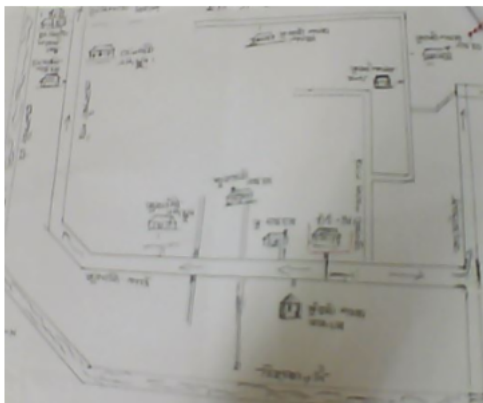

Nazri Naksha