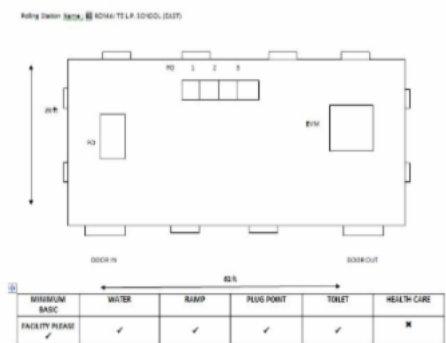

নিৰ্বাচক পঞ্জীয়ন বিষয়াৰ স্বাক্ষৰ

Nazri Naksha

Google Map View

Polling Station Building Front View

ভোটগ্ৰহন কেন্দ্ৰৰ সন্মুখৰ দৃশ্য

Cad View

Key MAP View

1 নাম : সনা বাগ পিতাৰ নাম: পাউলোচ বাগ ঘৰ নং : 1 বয়স : 65 লিঙ্গ : পুৰুষ	HKQ8634580 ফটো উপলব্ধ	2 নাম : থমাচ বাগ পিতাৰ নাম: চিৰিল বাগ ঘৰ নং : 1 বয়স : 45 লিঙ্গ : পুৰুষ	HKQ8634568 ফটো উপলব্ধ	3 নাম : মেৰি বাগ স্বামীৰ নাম: থমাচ বাগ ঘৰ নং : 1 বয়স : 43 লিঙ্গ : মহিলা	HKQ8634579 ফটো উপলব্ধ
4 নাম : ভিনচেন্ট বাঘ পিতাৰ নাম: চিৰিল বাঘ ঘৰ নং : 1 বয়স : 38 লিঙ্গ : পুৰুষ	HKQ8643843 ফটো উপলব্ধ	5 নাম : চুচানা বাঘ স্বামীৰ নাম: ভিনচেন্ট বাঘ ঘৰ নং : 1 বয়স : 36 লিঙ্গ : মহিলা	HKQ8643854 ফটো উপলব্ধ	6 নাম : যমুনা টুটী স্বামীৰ নাম: সুচাল টুটী ঘৰ নং : 1 বয়স : 36 লিঙ্গ : মহিলা	HKQ8634591 ফটো উপলব্ধ
7 নাম : চাৰিতা একা স্বামীৰ নাম: ইছ্‌হাক একা ঘৰ নং : 2 বয়স : 48 লিঙ্গ : মহিলা	HKQ8634604 ফটো উপলব্ধ	8 নাম : বঞ্জন একা পিতাৰ নাম: ইচাক একা ঘৰ নং : 2 বয়স : 45 লিঙ্গ : পুৰুষ	HKQ8634615 ফটো উপলব্ধ	9 নাম : জুলিতা একা স্বামীৰ নাম: বঞ্জন একা ঘৰ নং : 2 বয়স : 35 লিঙ্গ : মহিলা	HKQ0060376 ফটো উপলব্ধ
10 নাম : দিলিপ নাগ পিতাৰ নাম: চয়তু নাগ ঘৰ নং : 3 বয়স : 70 লিঙ্গ : পুৰুষ	HKQ8634626 ফটো উপলব্ধ	11 নাম : হিমত নাগ পিতাৰ নাম: চয়তু নাগ ঘৰ নং : 3 বয়স : 42 লিঙ্গ : পুৰুষ	HKQ8634637 ফটো উপলব্ধ	12 নাম : বুমা নাগ স্বামীৰ নাম: হিমত নাগ ঘৰ নং : 3 বয়স : 42 লিঙ্গ : মহিলা	HKQ8634648 ফটো উপলব্ধ
13 নাম : অনৰূপা গৌৱালা নাগ স্বামীৰ নাম: চিৰঞ্জীৱ নাগ ঘৰ নং : 3 বয়স : 37 লিঙ্গ : মহিলা	HKQ0367334 ফটো উপলব্ধ	14 নাম : চিৰাংজীৱ নাগ পিতাৰ নাম: দিলিপ নাগ ঘৰ নং : 3 বয়স : 35 লিঙ্গ : পুৰুষ	HKQ8643865 ফটো উপলব্ধ	15 নাম : নিৰঞ্জলা নাগ পিতাৰ নাম: হিমত নাগ ঘৰ নং : 3 বয়স : 29 লিঙ্গ : মহিলা	HKQ0094607 ফটো উপলব্ধ
16 নাম : নিৰঞ্জন নাগ পিতাৰ নাম: হিমত নাগ ঘৰ নং : 3 বয়স : 29 লিঙ্গ : পুৰুষ	HKQ0094615 ফটো উপলব্ধ	17 নাম : বিশ্বজিত নাগ পিতাৰ নাম: দিলিপ নাগ ঘৰ নং : 3 বয়স : 28 লিঙ্গ : পুৰুষ	HKQ0094706 ফটো উপলব্ধ	18 নাম : ৰিম্পী দাস পিতাৰ নাম: বাবুল দাস ঘৰ নং : 03 বয়স : 24 লিঙ্গ : মহিলা	HKQ0482570 ফটো উপলব্ধ
19 নাম : বৰ্ণালী দাস পিতাৰ নাম: বাবুল দাস ঘৰ নং : 3 বয়স : 23 লিঙ্গ : মহিলা	HKQ1204213 ফটো উপলব্ধ	20 নাম : আশামণী নাগ স্বামীৰ নাম: চামসিং নাগ ঘৰ নং : 8 বয়স : 79 লিঙ্গ : মহিলা	HKQ8634660 ফটো উপলব্ধ	21 নাম : ৰাখাল নাগ পিতাৰ নাম: চামসিং নাগ ঘৰ নং : 8 বয়স : 50 লিঙ্গ : পুৰুষ	HKQ8634671 ফটো উপলব্ধ
22 নাম : মঞ্জু নাগ স্বামীৰ নাম: ৰাখাল নাগ ঘৰ নং : 8 বয়স : 46 লিঙ্গ : মহিলা	HKQ8634706 ফটো উপলব্ধ	23 নাম : বিৰেন্দ্ৰ নাগ পিতাৰ নাম: চামসিং নাগ ঘৰ নং : 8 বয়স : 41 লিঙ্গ : পুৰুষ	HKQ8634682 ফটো উপলব্ধ	24 নাম : আৰতী নাগ স্বামীৰ নাম: বিৰেন্দ্ৰ নাগ ঘৰ নং : 8 বয়স : 40 লিঙ্গ : মহিলা	HKQ8634693 ফটো উপলব্ধ
25 নাম : উতপল নাগ পিতাৰ নাম: বিৰেন্দ্ৰ নাগ ঘৰ নং : 4 বয়স : 20 লিঙ্গ : পুৰুষ	XXD0146811 ফটো উপলব্ধ	26 নাম : পংখাচিজ একা পিতাৰ নাম: মাজুলসিং একা ঘৰ নং : 5 বয়স : 65 লিঙ্গ : পুৰুষ	HKQ8634717 ফটো উপলব্ধ	27 নাম : ইমিলিয়া একা স্বামীৰ নাম: পংখাচিৰিচ একা ঘৰ নং : 5 বয়স : 55 লিঙ্গ : মহিলা	HKQ8634728 ফটো উপলব্ধ
28 নাম : তিলেচপাৰ একা পিতাৰ নাম: পাংখা চিজ একা ঘৰ নং : 5 বয়স : 37 লিঙ্গ : পুৰুষ	HKQ8643809 ফটো উপলব্ধ	29 নাম : ফ্ৰান্সিচ একা পিতাৰ নাম: পাংখা চিজ একা ঘৰ নং : 5 বয়স : 31 লিঙ্গ : পুৰুষ	HKQ8643741 ফটো উপলব্ধ	30 নাম : মাগৰেট একা স্বামীৰ নাম: ফ্ৰান্সিচ একা ঘৰ নং : 5 বয়স : 29 লিঙ্গ : মহিলা	HKQ0286260 ফটো উপলব্ধ