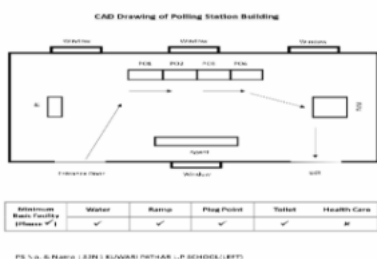

নিৰ্বাচক পঞ্জীয়ন বিষয়াৰ স্বাক্ষৰ

Nazri Naksha

Google Map View

Polling Station Building Front View

ভোটগ্ৰহন কেন্দ্ৰৰ সন্মুখৰ দৃশ্য

Cad View

Key MAP View

1 নাম : বিশ্বজিত দাস পিতাৰ নাম : মনোজ দাস ঘৰ নং : 00 বয়স : 34 লিঙ্গ : পুৰুষ	HKQ8635210 ফটো উপলব্ধ	2 নাম : যমুনা টুটী স্বামীৰ নাম : বিক্রম টুটী ঘৰ নং : 1 বয়স : 92 লিঙ্গ : মহিলা	HKQ8638822 ফটো উপলব্ধ	3 নাম : বিক্রম টুটী পিতাৰ নাম : সীতাৰাম টুটী ঘৰ নং : 1 বয়স : 84 লিঙ্গ : পুৰুষ	HKQ8638833 ফটো উপলব্ধ
4 নাম : সুশিল টুটী পিতাৰ নাম : সীতাৰাম টুটী ঘৰ নং : 1 বয়স : 48 লিঙ্গ : পুৰুষ	HKQ8638855 ফটো উপলব্ধ	5 নাম : জুলী বাৰ্ণা পিতাৰ নাম : মহিপাল বাৰ্ণা ঘৰ নং : 1 বয়স : 26 লিঙ্গ : মহিলা	HKQ3587987 ফটো উপলব্ধ	6 নাম : চঞ্জীৱ বাৰ্ণা পিতাৰ নাম : মহিপাল বাৰ্ণা ঘৰ নং : 1 বয়স : 25 লিঙ্গ : পুৰুষ	HKQ3587995 ফটো উপলব্ধ
7 নাম : দেবিয়া জ্যোতি বাগ পিতাৰ নাম : থমাচ বাগ ঘৰ নং : 01 বয়স : 22 লিঙ্গ : মহিলা	HKQ1124189 ফটো উপলব্ধ	8 নাম : চমাৰী টুটী স্বামীৰ নাম : শ্ৰীৰাম টুটী ঘৰ নং : 2 বয়স : 75 লিঙ্গ : মহিলা	HKQ8638866 ফটো উপলব্ধ	9 নাম : চুটু টুটী পিতাৰ নাম : ৰাম টুটী ঘৰ নং : 2 বয়স : 40 লিঙ্গ : পুৰুষ	HKQ8638888 ফটো উপলব্ধ
E 10 নাম : ৰূপালী টুটী স্বামীৰ নাম : চুটু টুটী ঘৰ নং : 2 বয়স : 36 লিঙ্গ : মহিলা	HKQ0574699 ফটো উপলব্ধ	11 নাম : বিটু টুটী পিতাৰ নাম : ৰাম টুটী ঘৰ নং : 2 বয়স : 30 লিঙ্গ : পুৰুষ	HKQ0258871 ফটো উপলব্ধ	E 12 নাম : চতুৰ বাৰলা পিতাৰ নাম : বিৰটা বাৰলা ঘৰ নং : 9 বয়স : 80 লিঙ্গ : পুৰুষ	HKQ8638899 ফটো উপলব্ধ
E 13 নাম : ফুগলী বাৰলা স্বামীৰ নাম : চতুৰ বাৰলা ঘৰ নং : 7 বয়স : 70 লিঙ্গ : মহিলা	HKQ8638902 ফটো উপলব্ধ	14 নাম : দীপক বাৰলা পিতাৰ নাম : চতুৰ বাৰলা ঘৰ নং : 7 বয়স : 50 লিঙ্গ : পুৰুষ	HKQ8638913 ফটো উপলব্ধ	15 নাম : গোলাপি বাৰলা পিতাৰ নাম : চতুৰ বাৰলা ঘৰ নং : 7 বয়স : 45 লিঙ্গ : মহিলা	HKQ8638924 ফটো উপলব্ধ
16 নাম : অনিমা বাৰ্ণা পিতাৰ নাম : চতুৰ বাৰ্ণা ঘৰ নং : 7 বয়স : 31 লিঙ্গ : মহিলা	HKQ0285387 ফটো উপলব্ধ	17 নাম : বিষ্কাৰ বাৰ্ণা পিতাৰ নাম : চতুৰ বাৰ্ণা ঘৰ নং : 07 বয়স : 30 লিঙ্গ : পুৰুষ	HKQ0258723 ফটো উপলব্ধ	18 নাম : মনিকা বাৰ্ণা পিতাৰ নাম : চতুৰ বাৰ্ণা ঘৰ নং : 7 বয়স : 28 লিঙ্গ : মহিলা	HKQ0285478 ফটো উপলব্ধ
19 নাম : মনু বাৰ্ণা স্বামীৰ নাম : বিষ্কাৰ বাৰ্ণা ঘৰ নং : 3 বয়স : 28 লিঙ্গ : মহিলা	XXD0103770 ফটো উপলব্ধ	20 নাম : সুনিতা নায়ক স্বামীৰ নাম : কিৰণ নায়ক ঘৰ নং : 7 বয়স : 27 লিঙ্গ : মহিলা	HKQ0258491 ফটো উপলব্ধ	21 নাম : ফেকন বাৰ্ণা পিতাৰ নাম : চতুৰ বাৰ্ণা ঘৰ নং : 7 বয়স : 26 লিঙ্গ : মহিলা	HKQ0574616 ফটো উপলব্ধ
22 নাম : চনিয়া বাৰ্ণা পিতাৰ নাম : দীপক বাৰ্ণা ঘৰ নং : 3 বয়স : 23 লিঙ্গ : মহিলা	XXD0028050 ফটো উপলব্ধ	23 নাম : ৰাম বাৰলা পিতাৰ নাম : চুধুবা বাৰলা ঘৰ নং : 8 বয়স : 50 লিঙ্গ : পুৰুষ	HKQ8638946 ফটো উপলব্ধ	24 নাম : ৰীতা বাৰলা স্বামীৰ নাম : শ্ৰীৰাম বাৰলা ঘৰ নং : 8 বয়স : 47 লিঙ্গ : মহিলা	HKQ8638957 ফটো উপলব্ধ
E 25 নাম : দমন বাৰ্ণা পিতাৰ নাম : বিৰটা বাগ ঘৰ নং : 6 বয়স : 65 লিঙ্গ : পুৰুষ	HKQ8638980 ফটো উপলব্ধ	26 নাম : পিতাৰ বালা পিতাৰ নাম : আন্ধাৰিয়াচ বালা ঘৰ নং : 6 বয়স : 65 লিঙ্গ : পুৰুষ	HKQ0369587 ফটো উপলব্ধ	27 নাম : বিৰং বাৰ্ণা পিতাৰ নাম : দমন বাৰ্ণা ঘৰ নং : 6 বয়স : 55 লিঙ্গ : পুৰুষ	HKQ8638991 ফটো উপলব্ধ
28 নাম : কিৰন বাৰ্ণা পিতাৰ নাম : পিতাৰ বালা ঘৰ নং : 6 বয়স : 38 লিঙ্গ : পুৰুষ	HKQ0369629 ফটো উপলব্ধ	29 নাম : অমত বাৰ্ণা পিতাৰ নাম : দমন বাৰ্ণা ঘৰ নং : 6মহমঙখ বয়স : 40 লিঙ্গ : পুৰুষ	HKQ8639007 ফটো উপলব্ধ	30 নাম : সুখন প্ৰজা পিতাৰ নাম : কাবুল প্ৰজা ঘৰ নং : 9 বয়স : 55 লিঙ্গ : পুৰুষ	HKQ8639030 ফটো উপলব্ধ