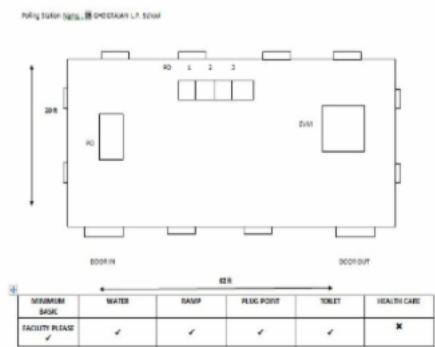

নিৰ্বাচক পঞ্জীয়ন বিষয়াৰ স্বাক্ষৰ

Nazri Naksha

Google Map View

Polling Station Building Front View

ভোটগ্ৰহন কেন্দ্ৰৰ সন্মুখৰ দৃশ্য

Cad View

Key MAP View

1 নাম : সঞ্জীৱ কাশ্যোপ পিতাৰ নাম: দাসুৱাম কাশ্যোপ ঘৰ নং : 35 বয়স : 38 লিঙ্গ : পুৰুষ	HKQ0566075 ফটো উপলব্ধ	2 নাম : জনমালী কাশ্যোপ স্বামীৰ নাম: সঞ্জীৱ কাশ্যোপ ঘৰ নং : 35 বয়স : 34 লিঙ্গ : মহিলা	HKQ0566059 ফটো উপলব্ধ	3 নাম : লক্ষীমা হেমৰম স্বামীৰ নাম: মাইকেল হেমৰম ঘৰ নং : 109 বয়স : 26 লিঙ্গ : মহিলা	HKQ0513234 ফটো উপলব্ধ
S 4 নাম : চমাৰী তান্তী স্বামীৰ নাম: বেণু তান্তী ঘৰ নং : 180 বয়স : 28 লিঙ্গ : মহিলা	HKQ0478552 ফটো উপলব্ধ	5 নাম : পূজা ভূমিজ পিতাৰ নাম: কিষ্ট ভূমিজ ঘৰ নং : 153 বয়স : 30 লিঙ্গ : মহিলা	XXD0103531 ফটো উপলব্ধ	6 নাম : শচীন ভূমিজ পিতাৰ নাম: মদন ভূমিজ ঘৰ নং : 158 বয়স : 37 লিঙ্গ : পুৰুষ	HKQ8934596 ফটো উপলব্ধ
S 7 নাম : হেমন্তী ভূমিজ পিতাৰ নাম: শচীন ভূমিজ ঘৰ নং : 158 বয়স : 35 লিঙ্গ : পুৰুষ	HKQ8934563 ফটো উপলব্ধ	8 নাম : অৰণ ভূমিজ পিতাৰ নাম: বেংটা ভূমিজ ঘৰ নং : 158 বয়স : 32 লিঙ্গ : পুৰুষ	HKQ0176891 ফটো উপলব্ধ	9 নাম : মেৰিলিন ভূমিজ স্বামীৰ নাম: শচীন ভূমিজ ঘৰ নং : 158 বয়স : 31 লিঙ্গ : মহিলা	HKQ3549169 ফটো উপলব্ধ
10 নাম : বিষ্ণু ভূমিজ পিতাৰ নাম: ব্ৰিস্টু ভূমিজ ঘৰ নং : 158 বয়স : 28 লিঙ্গ : পুৰুষ	HKQ0511212 ফটো উপলব্ধ	11 নাম : লক্ষীমণি ভূমিজ স্বামীৰ নাম: বিষ্ণু ভূমিজ ঘৰ নং : 158 বয়স : 26 লিঙ্গ : মহিলা	HKQ0511436 ফটো উপলব্ধ	12 নাম : পুনম প্ৰজা স্বামীৰ নাম: চুকৰা প্ৰজা ঘৰ নং : 199 বয়স : 33 লিঙ্গ : মহিলা	HKQ0486662 ফটো উপলব্ধ
13 নাম : ৰাখাল বাউৰী পিতাৰ নাম: মনেশ্বৰ বাউৰী ঘৰ নং : 206 বয়স : 57 লিঙ্গ : পুৰুষ	HKQ8934609 ফটো উপলব্ধ	14 নাম : পদ্মা বাউৰী স্বামীৰ নাম: ৰাখাল বাউৰী ঘৰ নং : 206 বয়স : 53 লিঙ্গ : মহিলা	HKQ8934610 ফটো উপলব্ধ	15 নাম : আচুক বাউৰী পিতাৰ নাম: ৰাখাল বাউৰী ঘৰ নং : 206 বয়স : 28 লিঙ্গ : পুৰুষ	HKQ3549326 ফটো উপলব্ধ
16 নাম : লচমী বাউৰী পিতাৰ নাম: অনিল বাউৰী ঘৰ নং : 206 বয়স : 22 লিঙ্গ : মহিলা	XXD0104117 ফটো উপলব্ধ	17 নাম : কবিতা মুড়া পিতাৰ নাম: ৰমেশ্বৰ মুড়া ঘৰ নং : 209 বয়স : 26 লিঙ্গ : মহিলা	HKQ0511147 ফটো উপলব্ধ	18 নাম : ডেবিদ কেৰকেটা পিতাৰ নাম: বিজয় কেৰকেটা ঘৰ নং : 207 বয়স : 22 লিঙ্গ : পুৰুষ	XXD0027698 ফটো উপলব্ধ
19 নাম : চিলন্তী মাৰাণ্ডি স্বামীৰ নাম: বুদ্ধ মাৰাণ্ডি ঘৰ নং : 208 বয়স : 47 লিঙ্গ : মহিলা	HKQ8934665 ফটো উপলব্ধ	E 20 নাম : নিলী মুড়া পিতাৰ নাম: বিষ্ণু মুড়া ঘৰ নং : 209 বয়স : 57 লিঙ্গ : মহিলা	HKQ8934687 ফটো উপলব্ধ	21 নাম : চমীলা মুড়া পিতাৰ নাম: ৰীজু মুড়া ঘৰ নং : 209 বয়স : 26 লিঙ্গ : মহিলা	HKQ3549276 ফটো উপলব্ধ
22 নাম : বসন্ত নায়ক পিতাৰ নাম: বিচন নায়ক ঘৰ নং : 210 বয়স : 64 লিঙ্গ : পুৰুষ	HKQ8934698 ফটো উপলব্ধ	23 নাম : নীলিমা নায়ক পিতাৰ নাম: বসন্ত নায়ক ঘৰ নং : 210 বয়স : 38 লিঙ্গ : মহিলা	HKQ8934723 ফটো উপলব্ধ	24 নাম : মাধু নায়ক পিতাৰ নাম: বচন্ত নায়ক ঘৰ নং : 210 বয়স : 37 লিঙ্গ : পুৰুষ	HKQ0511097 ফটো উপলব্ধ
25 নাম : প্যাৰী নায়ক স্বামীৰ নাম: মাধু নায়ক ঘৰ নং : 210 বয়স : 36 লিঙ্গ : মহিলা	HKQ0510602 ফটো উপলব্ধ	26 নাম : আয়ো নাইক পিতাৰ নাম: বসন্ত নাইক ঘৰ নং : 210 বয়স : 33 লিঙ্গ : পুৰুষ	HKQ0302661 ফটো উপলব্ধ	27 নাম : ৰেখা নায়ক স্বামীৰ নাম: শিৱচৰন নায়ক ঘৰ নং : 210 বয়স : 32 লিঙ্গ : মহিলা	HKQ0487561 ফটো উপলব্ধ
28 নাম : মিলন্তী নায়ক স্বামীৰ নাম: কালিচৰন নায়ক ঘৰ নং : 210 বয়স : 31 লিঙ্গ : মহিলা	HKQ0169151 ফটো উপলব্ধ	29 নাম : শিৱচৰন নায়ক পিতাৰ নাম: বচন্ত নায়ক ঘৰ নং : 210 বয়স : 30 লিঙ্গ : পুৰুষ	HKQ0183525 ফটো উপলব্ধ	30 নাম : কালিচৰণ নায়ক পিতাৰ নাম: বচন্ত নায়ক ঘৰ নং : 210 বয়স : 29 লিঙ্গ : পুৰুষ	HKQ0183558 ফটো উপলব্ধ