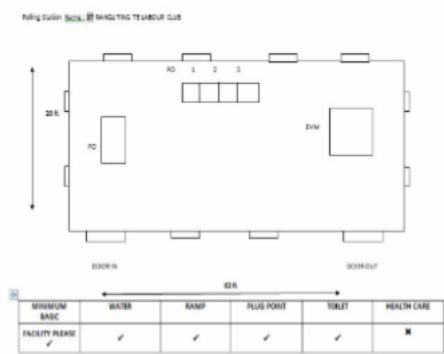

নিৰ্বাচক পঞ্জীয়ন বিষয়াৰ স্বাক্ষৰ

Nazri Naksha

Google Map View

Polling Station Building Front View

ভোটগ্ৰহন কেন্দ্ৰৰ সন্মুখৰ দৃশ্য

Cad View

Key MAP View

1 নাম : জয়তন কুমী পিতাৰ নাম: গৌৰধন কুমী ঘৰ নং : ১ বয়স : 56 লিঙ্গ : পুৰুষ	HKQ9134569 ফটো উপলব্ধ	2 নাম : নিপেন কুমী পিতাৰ নাম: জয়তন কুমী ঘৰ নং : ১ বয়স : 26 লিঙ্গ : পুৰুষ	HKQ0392290 ফটো উপলব্ধ	3 নাম : গনেশ কুমী পিতাৰ নাম: গৌৰধন কুমী ঘৰ নং : ১ বয়স : 55 লিঙ্গ : পুৰুষ	HKQ9134592 ফটো উপলব্ধ
4 নাম : ৰূপা কুমী স্বামীৰ নাম: গণেশ কুমী ঘৰ নং : ২ বয়স : 49 লিঙ্গ : মহিলা	HKQ9134605 ফটো উপলব্ধ	5 নাম : কান্তীক কুমী পিতাৰ নাম: গৌৰধন কুমী ঘৰ নং : ৩ বয়স : 59 লিঙ্গ : পুৰুষ	HKQ9134616 ফটো উপলব্ধ	6 নাম : লংমনী কুমী স্বামীৰ নাম: কান্তীক কুমী ঘৰ নং : ৩ বয়স : 55 লিঙ্গ : মহিলা	HKQ9134627 ফটো উপলব্ধ
7 নাম : জলেশ্বৰ কুমী পিতাৰ নাম: কাৰ্তিক কুমী ঘৰ নং : ০৩ বয়স : 32 লিঙ্গ : পুৰুষ	HKQ0345777 ফটো উপলব্ধ	8 নাম : জিতুমনি কুমী স্বামীৰ নাম: জলেশ্বৰ কুমী ঘৰ নং : ৩ বয়স : 30 লিঙ্গ : মহিলা	HKQ0392175 ফটো উপলব্ধ	9 নাম : তিলেশ্বৰ কুমী পিতাৰ নাম: কাৰ্তিক কুমী ঘৰ নং : ৩ বয়স : 25 লিঙ্গ : পুৰুষ	HKQ0391789 ফটো উপলব্ধ
10 নাম : সঞ্জীৱ কুমাৰ গোস্বামী পিতাৰ নাম: বায়ন গোস্বামী ঘৰ নং : 8 বয়স : 54 লিঙ্গ : পুৰুষ	HKQ9134649 ফটো উপলব্ধ	11 নাম : শৰৎ কুমাৰ গোস্বামী পিতাৰ নাম: বায়ন চন্দ্ৰ গোস্বামী ঘৰ নং : 8 বয়স : 50 লিঙ্গ : পুৰুষ	HKQ9134672 ফটো উপলব্ধ	12 নাম : বন্দনা গোস্বামী স্বামীৰ নাম: শৰৎ কুমাৰ গোস্বামী ঘৰ নং : 8 বয়স : 48 লিঙ্গ : মহিলা	HKQ9134683 ফটো উপলব্ধ
13 নাম : বিউটি বৰুৱা স্বামীৰ নাম: সঞ্জীৱ কুমাৰ গোস্বামী ঘৰ নং : 8 বয়স : 47 লিঙ্গ : মহিলা	HKQ9134650 ফটো উপলব্ধ	14 নাম : মজিন গোস্বামী পিতাৰ নাম: আখিল গোস্বামী ঘৰ নং : ৫ বয়স : 68 লিঙ্গ : পুৰুষ	HKQ9134694 ফটো উপলব্ধ	15 নাম : তগৰ গোস্বামী স্বামীৰ নাম: মজিন গোস্বামী ঘৰ নং : ৫ বয়স : 63 লিঙ্গ : মহিলা	HKQ9134707 ফটো উপলব্ধ
16 নাম : মনোৰঞ্জন গোস্বামী পিতাৰ নাম: মজিন গোস্বামী ঘৰ নং : ৫ বয়স : 45 লিঙ্গ : পুৰুষ	HKQ9134718 ফটো উপলব্ধ	17 নাম : জ্যোতি গগৈ গোস্বামী স্বামীৰ নাম: মনোৰঞ্জন গোস্বামী ঘৰ নং : ৫ বয়স : 42 লিঙ্গ : মহিলা	HKQ9134729 ফটো উপলব্ধ	18 নাম : অনুৰাগ গোস্বামী পিতাৰ নাম: ব্ৰজেন গোস্বামী ঘৰ নং : ৫ক বয়স : 29 লিঙ্গ : পুৰুষ	HKQ3587474 ফটো উপলব্ধ
19 নাম : লীলা গোস্বামী পিতাৰ নাম: দেবেন্দ্ৰ গোস্বামী ঘৰ নং : ৬ বয়স : 70 লিঙ্গ : পুৰুষ	HKQ9134741 ফটো উপলব্ধ	20 নাম : মিনাক্ষী গোস্বামী স্বামীৰ নাম: লীলা গোস্বামী ঘৰ নং : ৬ বয়স : 57 লিঙ্গ : মহিলা	HKQ9134752 ফটো উপলব্ধ	21 নাম : ৰুমী গগৈ স্বামীৰ নাম: মনোজ গগৈ ঘৰ নং : ৬ বয়স : 43 লিঙ্গ : মহিলা	HKQ9134774 ফটো উপলব্ধ
22 নাম : জুবী গোস্বামী গগৈ স্বামীৰ নাম: অজয় গগৈ ঘৰ নং : ৬ বয়স : 42 লিঙ্গ : মহিলা	HKQ9134796 ফটো উপলব্ধ	23 নাম : বস্তী গগৈ স্বামীৰ নাম: ৰঞ্জন গগৈ ঘৰ নং : ৬ বয়স : 39 লিঙ্গ : মহিলা	HKQ9134785 ফটো উপলব্ধ	24 নাম : ব্ৰজেন গোস্বামী পিতাৰ নাম: দেবেন গোস্বামী ঘৰ নং : ৬ক বয়স : 57 লিঙ্গ : পুৰুষ	HKQ9134810 ফটো উপলব্ধ
25 নাম : মঞ্জু দত্ত স্বামীৰ নাম: ব্ৰজেন গোস্বামী ঘৰ নং : ৬ক বয়স : 53 লিঙ্গ : মহিলা	HKQ9134821 ফটো উপলব্ধ	26 নাম : গজেন গোস্বামী পিতাৰ নাম: দেবেন্দ্ৰ গোস্বামী ঘৰ নং : ৭ বয়স : 83 লিঙ্গ : পুৰুষ	HKQ9134843 ফটো উপলব্ধ	27 নাম : দেৱতী গোস্বামী স্বামীৰ নাম: গজেন গোস্বামী ঘৰ নং : ৭ বয়স : 73 লিঙ্গ : মহিলা	HKQ9134854 ফটো উপলব্ধ
28 নাম : বুৰুল গোস্বামী পিতাৰ নাম: গজেন গোস্বামী ঘৰ নং : ৭ বয়স : 48 লিঙ্গ : পুৰুষ	HKQ9134865 ফটো উপলব্ধ	29 নাম : ৰেখাবানী গোস্বামী স্বামীৰ নাম: বুৰুল গোস্বামী ঘৰ নং : ৭ বয়স : 42 লিঙ্গ : মহিলা	HKQ9134876 ফটো উপলব্ধ	30 নাম : অজন্তা গোস্বামী স্বামীৰ নাম: চন্দন গোস্বামী ঘৰ নং : ৮ বয়স : 48 লিঙ্গ : মহিলা	HKQ9134898 ফটো উপলব্ধ