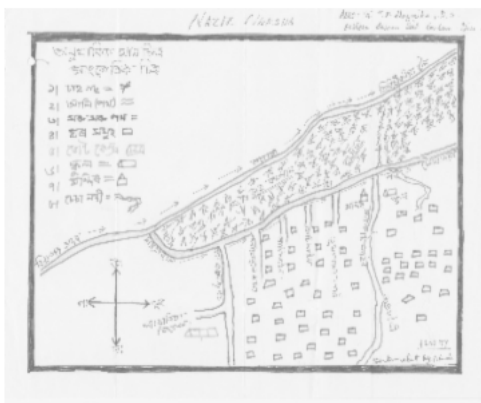

নিৰ্বাচক পঞ্জীয়ন বিষয়াৰ স্বাক্ষৰ

Nazri Naksha

Google Map View

Polling Station Building Front View

ভোটগ্ৰহন কেন্দ্ৰৰ সন্মুখৰ দৃশ্য

Cad View

Key MAP View

1 নাম : জয়তন কুমী পিতাৰ নাম: গৌৰধন কুমী ঘৰ নং : ১ বয়স : 56 লিঙ্গ : পুৰুষ	HKQ9134569 ফটো উপলব্ধ	2 নাম : নিপেন কুমী পিতাৰ নাম: জয়তন কুমী ঘৰ নং : ১ বয়স : 26 লিঙ্গ : পুৰুষ	HKQ0392290 ফটো উপলব্ধ	3 নাম : গনেশ কুমী পিতাৰ নাম: গৌৰধন কুমী ঘৰ নং : ১ বয়স : 55 লিঙ্গ : পুৰুষ	HKQ9134592 ফটো উপলব্ধ
4 নাম : ৰূপা কুমী স্বামীৰ নাম: গণেশ কুমী ঘৰ নং : ২ বয়স : 49 লিঙ্গ : মহিলা	HKQ9134605 ফটো উপলব্ধ	5 নাম : কান্তীক কুমী পিতাৰ নাম: গৌৰধন কুমী ঘৰ নং : ৩ বয়স : 59 লিঙ্গ : পুৰুষ	HKQ9134616 ফটো উপলব্ধ	6 নাম : লংমনী কুমী স্বামীৰ নাম: কান্তীক কুমী ঘৰ নং : ৩ বয়স : 55 লিঙ্গ : মহিলা	HKQ9134627 ফটো উপলব্ধ
7 নাম : জলেশ্বৰ কুমী পিতাৰ নাম: কাৰ্তিক কুমী ঘৰ নং : ০৩ বয়স : 32 লিঙ্গ : পুৰুষ	HKQ0345777 ফটো উপলব্ধ	8 নাম : জিতুমনি কুমী স্বামীৰ নাম: জলেশ্বৰ কুমী ঘৰ নং : ৩ বয়স : 30 লিঙ্গ : মহিলা	HKQ0392175 ফটো উপলব্ধ	9 নাম : তিলেশ্বৰ কুমী পিতাৰ নাম: কাৰ্তিক কুমী ঘৰ নং : ৩ বয়স : 25 লিঙ্গ : পুৰুষ	HKQ0391789 ফটো উপলব্ধ
10 নাম : সঞ্জীৱ কুমাৰ গোস্বামী পিতাৰ নাম: বায়ন গোস্বামী ঘৰ নং : 8 বয়স : 54 লিঙ্গ : পুৰুষ	HKQ9134649 ফটো উপলব্ধ	11 নাম : শৰৎ কুমাৰ গোস্বামী পিতাৰ নাম: বায়ন চন্দ্ৰ গোস্বামী ঘৰ নং : 8 বয়স : 50 লিঙ্গ : পুৰুষ	HKQ9134672 ফটো উপলব্ধ	12 নাম : বন্দনা গোস্বামী স্বামীৰ নাম: শৰৎ কুমাৰ গোস্বামী ঘৰ নং : 8 বয়স : 48 লিঙ্গ : মহিলা	HKQ9134683 ফটো উপলব্ধ
13 নাম : বিউটি বৰুৱা স্বামীৰ নাম: সঞ্জীৱ কুমাৰ গোস্বামী ঘৰ নং : 8 বয়স : 47 লিঙ্গ : মহিলা	HKQ9134650 ফটো উপলব্ধ	14 নাম : মজিন গোস্বামী পিতাৰ নাম: আখিল গোস্বামী ঘৰ নং : ৫ বয়স : 68 লিঙ্গ : পুৰুষ	HKQ9134694 ফটো উপলব্ধ	15 নাম : তগৰ গোস্বামী স্বামীৰ নাম: মজিন গোস্বামী ঘৰ নং : ৫ বয়স : 63 লিঙ্গ : মহিলা	HKQ9134707 ফটো উপলব্ধ
16 নাম : মনোৰঞ্জন গোস্বামী পিতাৰ নাম: মজিন গোস্বামী ঘৰ নং : ৫ বয়স : 45 লিঙ্গ : পুৰুষ	HKQ9134718 ফটো উপলব্ধ	17 নাম : জ্যোতি গগৈ গোস্বামী স্বামীৰ নাম: মনোৰঞ্জন গোস্বামী ঘৰ নং : ৫ বয়স : 42 লিঙ্গ : মহিলা	HKQ9134729 ফটো উপলব্ধ	18 নাম : অনুৰাগ গোস্বামী পিতাৰ নাম: ব্ৰজেন গোস্বামী ঘৰ নং : ৫ক বয়স : 29 লিঙ্গ : পুৰুষ	HKQ3587474 ফটো উপলব্ধ
19 নাম : লীলা গোস্বামী পিতাৰ নাম: দেবেন্দ্ৰ গোস্বামী ঘৰ নং : ৬ বয়স : 70 লিঙ্গ : পুৰুষ	HKQ9134741 ফটো উপলব্ধ	20 নাম : মিনাক্ষী গোস্বামী স্বামীৰ নাম: লীলা গোস্বামী ঘৰ নং : ৬ বয়স : 57 লিঙ্গ : মহিলা	HKQ9134752 ফটো উপলব্ধ	21 নাম : ৰুমী গগৈ স্বামীৰ নাম: মনোজ গগৈ ঘৰ নং : ৬ বয়স : 43 লিঙ্গ : মহিলা	HKQ9134774 ফটো উপলব্ধ
22 নাম : জুবী গোস্বামী গগৈ স্বামীৰ নাম: অজয় গগৈ ঘৰ নং : ৬ বয়স : 42 লিঙ্গ : মহিলা	HKQ9134796 ফটো উপলব্ধ	23 নাম : বস্তী গগৈ স্বামীৰ নাম: ৰঞ্জন গগৈ ঘৰ নং : ৬ বয়স : 39 লিঙ্গ : মহিলা	HKQ9134785 ফটো উপলব্ধ	24 নাম : ব্ৰজেন গোস্বামী পিতাৰ নাম: দেবেন গোস্বামী ঘৰ নং : ৬ক বয়স : 57 লিঙ্গ : পুৰুষ	HKQ9134810 ফটো উপলব্ধ
25 নাম : মঞ্জু দত্ত স্বামীৰ নাম: ব্ৰজেন গোস্বামী ঘৰ নং : ৬ক বয়স : 53 লিঙ্গ : মহিলা	HKQ9134821 ফটো উপলব্ধ	26 নাম : গজেন গোস্বামী পিতাৰ নাম: দেবেন্দ্ৰ গোস্বামী ঘৰ নং : ৭ বয়স : 83 লিঙ্গ : পুৰুষ	HKQ9134843 ফটো উপলব্ধ	27 নাম : দেৱতী গোস্বামী স্বামীৰ নাম: গজেন গোস্বামী ঘৰ নং : ৭ বয়স : 73 লিঙ্গ : মহিলা	HKQ9134854 ফটো উপলব্ধ
28 নাম : বুৰুল গোস্বামী পিতাৰ নাম: গজেন গোস্বামী ঘৰ নং : ৭ বয়স : 48 লিঙ্গ : পুৰুষ	HKQ9134865 ফটো উপলব্ধ	29 নাম : ৰেখাবানী গোস্বামী স্বামীৰ নাম: বুৰুল গোস্বামী ঘৰ নং : ৭ বয়স : 42 লিঙ্গ : মহিলা	HKQ9134876 ফটো উপলব্ধ	30 নাম : অজন্তা গোস্বামী স্বামীৰ নাম: চন্দন গোস্বামী ঘৰ নং : ৮ বয়স : 48 লিঙ্গ : মহিলা	HKQ9134898 ফটো উপলব্ধ