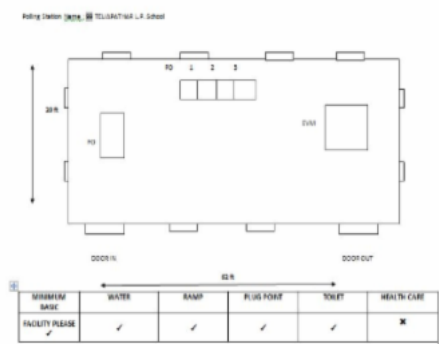

নিৰ্বাচক পঞ্জীয়ন বিষয়াৰ স্বাক্ষৰ

Nazri Naksha

Google Map View

Polling Station Building Front View

ভোটগ্ৰহন কেন্দ্ৰৰ সন্মুখৰ দৃশ্য

Cad View

Key MAP View

1 নাম : মঞ্জু মেছ স্বামীৰ নাম: টিকেণ মেছ ঘৰ নং : 2 বয়স : 55 লিঙ্গ : মহিলা	HKQ9334592	ফটো উপলব্ধ	2 নাম : দেৱকান্ত মেছ পিতাৰ নাম: টিকেণ মেছ ঘৰ নং : 2 বয়স : 34 লিঙ্গ : পুৰুষ	HKQ1805896	ফটো উপলব্ধ	3 নাম : পদ্মিনী মেছ স্বামীৰ নাম: দেৱকান্ত মেছ ঘৰ নং : 2 বয়স : 33 লিঙ্গ : মহিলা	HKQ1805987	ফটো উপলব্ধ
4 নাম : বনু মেছ পিতাৰ নাম: টিকেণ মেছ ঘৰ নং : 2 বয়স : 31 লিঙ্গ : পুৰুষ	HKQ9338754	ফটো উপলব্ধ	5 নাম : ৰুমী শইকীয়া পিতাৰ নাম: টিকেণ মেছ ঘৰ নং : 2 বয়স : 30 লিঙ্গ : মহিলা	HKQ0571117	ফটো উপলব্ধ	6 নাম : সুখদেব কুমী পিতাৰ নাম: সনাতন কুমী ঘৰ নং : 9 বয়স : 82 লিঙ্গ : পুৰুষ	HKQ9334605	ফটো উপলব্ধ
7 নাম : শ্ৰীমতী কুমী স্বামীৰ নাম: সুখদেৱ কুমী ঘৰ নং : 9 বয়স : 77 লিঙ্গ : মহিলা	HKQ9334616	ফটো উপলব্ধ	8 নাম : প্ৰতিমা কুমী স্বামীৰ নাম: জগৰনাথ কুমী ঘৰ নং : 9 বয়স : 52 লিঙ্গ : মহিলা	HKQ9334638	ফটো উপলব্ধ	9 নাম : খুদিৰাম কুমী পিতাৰ নাম: সুখদেৱ কুমী ঘৰ নং : 9 বয়স : 51 লিঙ্গ : পুৰুষ	HKQ9334649	ফটো উপলব্ধ
10 নাম : মনেশ্বৰ গৌহাই পিতাৰ নাম: ডিম্বেশ্বৰ গৌহাই ঘৰ নং : 9 বয়স : 50 লিঙ্গ : পুৰুষ	HKQ9338710	ফটো উপলব্ধ	11 নাম : মমী গৌহাই স্বামীৰ নাম: মনেশ্বৰ গৌহাই ঘৰ নং : 9 বয়স : 48 লিঙ্গ : মহিলা	HKQ9338721	ফটো উপলব্ধ	12 নাম : ৰেণু কুমী স্বামীৰ নাম: খুদিৰাম কুমী ঘৰ নং : 9 বয়স : 45 লিঙ্গ : মহিলা	HKQ9334650	ফটো উপলব্ধ
13 নাম : যোগেশ্বৰ কুমী পিতাৰ নাম: জগৰনাথ কুমী ঘৰ নং : 9 বয়স : 30 লিঙ্গ : পুৰুষ	HKQ9338685	ফটো উপলব্ধ	14 নাম : বাসন্তী কুমী পিতাৰ নাম: জগৰনাথ কুমী ঘৰ নং : 9 বয়স : 27 লিঙ্গ : মহিলা	HKQ0571281	ফটো উপলব্ধ	15 নাম : সুনিতা কুমী স্বামীৰ নাম: মনোৰঞ্জন কুমী ঘৰ নং : 3 বয়স : 26 লিঙ্গ : মহিলা	XXD0042721	ফটো উপলব্ধ
16 নাম : অমিত গৌহাই পিতাৰ নাম: মনেশ্বৰ গৌহাই ঘৰ নং : 9 বয়স : 24 লিঙ্গ : পুৰুষ	HKQ0515205	ফটো উপলব্ধ	S 17 নাম : বিশ্বনাথ কুমী পিতাৰ নাম: ফাগু কুমী ঘৰ নং : 8 বয়স : 49 লিঙ্গ : পুৰুষ	HKQ9334683	ফটো উপলব্ধ	18 নাম : মানসিঙ কুমী পিতাৰ নাম: ফাগু কুমী ঘৰ নং : 8 বয়স : 44 লিঙ্গ : পুৰুষ	HKQ9338663	ফটো উপলব্ধ
19 নাম : জোনালী কুমী স্বামীৰ নাম: মানসিং কুমী ঘৰ নং : 8 বয়স : 40 লিঙ্গ : মহিলা	HKQ0113795	ফটো উপলব্ধ	20 নাম : প্ৰদীপ কুমী পিতাৰ নাম: ফাগু কুমী ঘৰ নং : 8 বয়স : 37 লিঙ্গ : পুৰুষ	HKQ9338641	ফটো উপলব্ধ	S 21 নাম : ৰমালী কুমী স্বামীৰ নাম: বগৈচৰ কুমী ঘৰ নং : 8 বয়স : 32 লিঙ্গ : মহিলা	HKQ1806117	ফটো উপলব্ধ
22 নাম : মনিষা কুমী স্বামীৰ নাম: প্ৰদীপ কুমী ঘৰ নং : 8 বয়স : 28 লিঙ্গ : মহিলা	HKQ0203281	ফটো উপলব্ধ	23 নাম : গোপী গড় পিতাৰ নাম: অনিল কুমী ঘৰ নং : 5 বয়স : 35 লিঙ্গ : পুৰুষ	HKQ0391888	ফটো উপলব্ধ	24 নাম : চুমতী কুমী গড় পিতাৰ নাম: অনিল কুমী ঘৰ নং : 5 বয়স : 30 লিঙ্গ : মহিলা	HKQ0392035	ফটো উপলব্ধ
25 নাম : জিনু মুড়া স্বামীৰ নাম: মাংৰা মুড়া ঘৰ নং : 6 বয়স : 57 লিঙ্গ : মহিলা	HKQ9334730	ফটো উপলব্ধ	26 নাম : মাংৰা মুড়া পিতাৰ নাম: ৰানী মুড়া ঘৰ নং : 6 বয়স : 53 লিঙ্গ : পুৰুষ	HKQ9334729	ফটো উপলব্ধ	27 নাম : সুজীত মুড়া পিতাৰ নাম: মাংৰা মুড়া ঘৰ নং : 6 বয়স : 33 লিঙ্গ : পুৰুষ	HKQ1805954	ফটো উপলব্ধ
28 নাম : বিনতী মুড়া পিতাৰ নাম: মাংৰা মুড়া ঘৰ নং : 6 বয়স : 31 লিঙ্গ : মহিলা	HKQ0142695	ফটো উপলব্ধ	29 নাম : প্ৰবীন মুড়া পিতাৰ নাম: মাংৰা মুড়া ঘৰ নং : 6 বয়স : 30 লিঙ্গ : পুৰুষ	HKQ1805943	ফটো উপলব্ধ	30 নাম : লাচিত মুড়া পিতাৰ নাম: ৰাণী মুড়া ঘৰ নং : 9 বয়স : 66 লিঙ্গ : পুৰুষ	HKQ9334741	ফটো উপলব্ধ