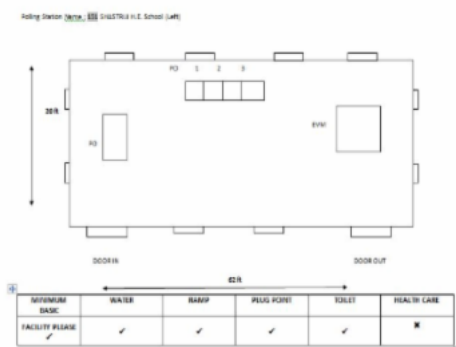

নিৰ্বাচক পঞ্জীয়ন বিষয়াৰ স্বাক্ষৰ

Nazri Naksha

Google Map View

Polling Station Building Front View

ভোটগ্ৰন্থন কেন্দ্ৰৰ সন্মুখৰ দৃশ্য

Cad View

Key MAP View

1 নাম : উজ্জ্বলা দে পিতাৰ নাম: সন্তু দে ঘৰ নং : 32 বয়স : 26 লিঙ্গ : মহিলা	HKQ0517177 ফটো উপলব্ধ	2 নাম : বনু মূদি পিতাৰ নাম: বিজু মূদি ঘৰ নং : 86 বয়স : 27 লিঙ্গ : পুৰুষ	HKQ0541953 ফটো উপলব্ধ	3 নাম : নীম্সাহ মূদি স্বামীৰ নাম: বনু মূদি ঘৰ নং : 86 বয়স : 26 লিঙ্গ : মহিলা	XXD0021816 ফটো উপলব্ধ
4 নাম : সুন্দৰ উৰাং পিতাৰ নাম: মথুৰা উৰাং ঘৰ নং : 229 বয়স : 51 লিঙ্গ : পুৰুষ	HKQ0276774 ফটো উপলব্ধ	5 নাম : কান্তি চেতিয়া স্বামীৰ নাম: ঠগেন চেতিয়া ঘৰ নং : 220 বয়স : 53 লিঙ্গ : মহিলা	HKQ1424562 ফটো উপলব্ধ	6 নাম : ভাস্কৰ লাহন পিতাৰ নাম: কুপেন লাহন ঘৰ নং : 221 বয়স : 55 লিঙ্গ : পুৰুষ	HKQ1424595 ফটো উপলব্ধ
7 নাম : দেবানন্দ লাহন পিতাৰ নাম: কুপেন লাহন ঘৰ নং : 221 বয়স : 48 লিঙ্গ : পুৰুষ	HKQ1424619 ফটো উপলব্ধ	8 নাম : কল্যানী লাহন স্বামীৰ নাম: ভাস্কৰ লাহন ঘৰ নং : 221 বয়স : 47 লিঙ্গ : মহিলা	HKQ1424608 ফটো উপলব্ধ	9 নাম : সুব্রতা লাহন স্বামীৰ নাম: দেবানন্দ লাহন ঘৰ নং : 221 বয়স : 46 লিঙ্গ : মহিলা	HKQ0105023 ফটো উপলব্ধ
10 নাম : প্ৰেমদা লাহন পিতাৰ নাম: কুপেন লাহন ঘৰ নং : 221 বয়স : 45 লিঙ্গ : মহিলা	HKQ1424620 ফটো উপলব্ধ	11 নাম : উদিত লাহন পিতাৰ নাম: চিদ্দানন্দ লাহন ঘৰ নং : 221 বয়স : 33 লিঙ্গ : পুৰুষ	HKQ1824335 ফটো উপলব্ধ	12 নাম : তুলিকা লাহন স্বামীৰ নাম: চিদ্দানন্দ লাহন ঘৰ নং : 221 বয়স : 28 লিঙ্গ : মহিলা	HKQ0222133 ফটো উপলব্ধ
13 নাম : আচিনা দূৰৰা লাহন স্বামীৰ নাম: উদিত লাহন ঘৰ নং : 221 বয়স : 28 লিঙ্গ : মহিলা	XXD0140251 ফটো উপলব্ধ	14 নাম : মাধৱী লাহন পিতাৰ নাম: ভাস্কৰ লাহন ঘৰ নং : 221 বয়স : 25 লিঙ্গ : পুৰুষ	HKQ0517128 ফটো উপলব্ধ	15 নাম : গৌৰজ্যোতি লাহন পিতাৰ নাম: ভাস্কৰ লাহন ঘৰ নং : 221 বয়স : 23 লিঙ্গ : পুৰুষ	HKQ0517235 ফটো উপলব্ধ
16 নাম : চন্দেশ্বৰ বুঢ়াগোঁহাই পিতাৰ নাম: বেদৈলী বুঢ়াগোঁহাই ঘৰ নং : 222 বয়স : 74 লিঙ্গ : পুৰুষ	HKQ1424631 ফটো উপলব্ধ	17 নাম : লিলীমা বুঢ়াগোঁহাই স্বামীৰ নাম: চন্দেশ্বৰ বুঢ়াগোঁহাই ঘৰ নং : 222 বয়স : 63 লিঙ্গ : মহিলা	HKQ1424642 ফটো উপলব্ধ	18 নাম : হেমন্ত বুঢ়াগোঁহাই পিতাৰ নাম: চন্দেশ্বৰ বুঢ়াগোঁহাই ঘৰ নং : 222 বয়স : 46 লিঙ্গ : পুৰুষ	HKQ1424653 ফটো উপলব্ধ
19 নাম : সঞ্জীৱ বুঢ়াগোঁহাই পিতাৰ নাম: চন্দেশ্বৰ বুঢ়াগোঁহাই ঘৰ নং : 222 বয়স : 43 লিঙ্গ : পুৰুষ	HKQ1424675 ফটো উপলব্ধ	20 নাম : নিৰমাই বুঢ়াগোঁহাই স্বামীৰ নাম: হেমন্ত বুঢ়াগোঁহাই ঘৰ নং : 222 বয়স : 41 লিঙ্গ : মহিলা	HKQ1424664 ফটো উপলব্ধ	21 নাম : বৰ্ণালী বুঢ়াগোঁহাই স্বামীৰ নাম: সঞ্জীৱ বুঢ়াগোঁহাই ঘৰ নং : 212 বয়স : 35 লিঙ্গ : মহিলা	HKQ0240564 ফটো উপলব্ধ
22 নাম : বনলতা বুঢ়াগোঁহাই স্বামীৰ নাম: পুষ্প বুঢ়াগোঁহাই ঘৰ নং : 223 বয়স : 50 লিঙ্গ : মহিলা	HKQ1424700 ফটো উপলব্ধ	23 নাম : জিত বুঢ়াগোঁহাই পিতাৰ নাম: পুষ্প বুঢ়াগোঁহাই ঘৰ নং : 223 বয়স : 40 লিঙ্গ : পুৰুষ	HKQ1424711 ফটো উপলব্ধ	24 নাম : সুস্মিতা বুঢ়াগোঁহাই স্বামীৰ নাম: জিত বুঢ়াগোঁহাই ঘৰ নং : 223 বয়স : 31 লিঙ্গ : মহিলা	HKQ0383125 ফটো উপলব্ধ
25 নাম : মণ্ট বুঢ়াগোঁহাই পিতাৰ নাম: পুনেন্দু বুঢ়াগোঁহাই ঘৰ নং : 228 বয়স : 63 লিঙ্গ : পুৰুষ	HKQ1424744 ফটো উপলব্ধ	26 নাম : মিনতি বুঢ়াগোঁহাই স্বামীৰ নাম: মণ্ট বুঢ়াগোঁহাই ঘৰ নং : 228 বয়স : 57 লিঙ্গ : মহিলা	HKQ1424755 ফটো উপলব্ধ	27 নাম : অনপ বুঢ়াগোঁহাই পিতাৰ নাম: মণ্ট বুঢ়াগোঁহাই ঘৰ নং : 228 বয়স : 35 লিঙ্গ : পুৰুষ	HKQ1424777 ফটো উপলব্ধ
28 নাম : নয়নিকা দে স্বামীৰ নাম: অনপ বুঢ়াগোঁহাই ঘৰ নং : 214 বয়স : 28 লিঙ্গ : মহিলা	HOC0010751 ফটো উপলব্ধ	29 নাম : আজাদ চেতিয়া পিতাৰ নাম: মহেশ্বৰ চেতিয়া ঘৰ নং : 225 বয়স : 66 লিঙ্গ : পুৰুষ	HKQ1424788 ফটো উপলব্ধ	30 নাম : লভিতা চেতিয়া স্বামীৰ নাম: আজাদ চেতিয়া ঘৰ নং : 225 বয়স : 58 লিঙ্গ : মহিলা	HKQ1424799 ফটো উপলব্ধ