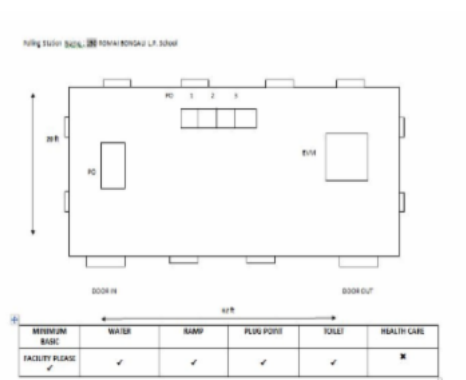

নিৰ্বাচক পঞ্জীয়ন বিষয়াৰ স্বাক্ষৰ

Nazri Naksha

Google Map View

Polling Station Building Front View

ভোটগ্ৰহন কেন্দ্ৰৰ সন্মুখৰ দৃশ্য

Cad View

Key MAP View

1 নাম : দিপালী দত্ত স্বামীৰ নাম: দিলিপ দত্ত ঘৰ নং : 1 বয়স : 55 লিঙ্গ : মহিলা	HKQ1418684 ফটো উপলব্ধ	2 নাম : ঋতুপৰ্ণা দত্ত স্বামীৰ নাম: হিৰেন দত্ত ঘৰ নং : 1 বয়স : 30 লিঙ্গ : মহিলা	XXD0107656 ফটো উপলব্ধ	3 নাম : লুল মনী দত্ত পিতাৰ নাম: প্রমোদ দত্ত ঘৰ নং : 1 বয়স : 29 লিঙ্গ : মহিলা	HKQ0063768 ফটো উপলব্ধ
4 নাম : ৰামপ্ৰসাদ বেদিয়া পিতাৰ নাম: মুটুক বেদিয়া ঘৰ নং : 2 বয়স : 57 লিঙ্গ : পুৰুষ	HKQ1414591 ফটো উপলব্ধ	5 নাম : মঞ্জু বেদিয়া স্বামীৰ নাম: ৰামপ্ৰসাদ বেদিয়া ঘৰ নং : 2 বয়স : 45 লিঙ্গ : মহিলা	HKQ1414604 ফটো উপলব্ধ	6 নাম : অজয় বেদিয়া পিতাৰ নাম: ৰামপ্ৰসাদ বেদিয়া ঘৰ নং : 2 বয়স : 26 লিঙ্গ : পুৰুষ	HKQ0221614 ফটো উপলব্ধ
7 নাম : বিজয় বেদিয়া পিতাৰ নাম: ৰামপ্ৰসাদ বেদিয়া ঘৰ নং : 2 বয়স : 25 লিঙ্গ : পুৰুষ	HKQ0591297 ফটো উপলব্ধ	8 নাম : বিনা বেদিয়া স্বামীৰ নাম: অজয় বেদিয়া ঘৰ নং : 2 বয়স : 23 লিঙ্গ : মহিলা	XXD0100370 ফটো উপলব্ধ	9 নাম : নিৰ্মল উৰাং পিতাৰ নাম: বিমল উৰাং ঘৰ নং : 3 বয়স : 44 লিঙ্গ : পুৰুষ	HKQ1414626 ফটো উপলব্ধ
10 নাম : অনিমা উৰাং স্বামীৰ নাম: নিমল উৰাং ঘৰ নং : 3 বয়স : 39 লিঙ্গ : মহিলা	HKQ0094169 ফটো উপলব্ধ	11 নাম : বচন্ত উৰাং মাতৃৰ নাম: চমাৰী উৰাং ঘৰ নং : 3 বয়স : 37 লিঙ্গ : পুৰুষ	HKQ1422340 ফটো উপলব্ধ	12 নাম : ৰহিতা উৰাং স্বামীৰ নাম: বচন্ত উৰাং ঘৰ নং : 3 বয়স : 36 লিঙ্গ : মহিলা	HKQ0094219 ফটো উপলব্ধ
13 নাম : আৰতি উৰাং একা পিতাৰ নাম: কুনু একা ঘৰ নং : 8 বয়স : 50 লিঙ্গ : মহিলা	HKQ1414648 ফটো উপলব্ধ	14 নাম : অজিত উৰাং একা পিতাৰ নাম: কুনু একা ঘৰ নং : 8 বয়স : 50 লিঙ্গ : পুৰুষ	HKQ1414659 ফটো উপলব্ধ	15 নাম : ৰমিলা উৰাং মাতৃৰ নাম: আৰতি একা ঘৰ নং : 8 বয়স : 43 লিঙ্গ : মহিলা	HKQ1422022 ফটো উপলব্ধ
16 নাম : গনৱতী উৰাং একা স্বামীৰ নাম: অজিত একা ঘৰ নং : 8 বয়স : 41 লিঙ্গ : মহিলা	HKQ1414660 ফটো উপলব্ধ	17 নাম : পুতল উৰাং একা মাতৃৰ নাম: আৰতি উৰাং একা ঘৰ নং : 8 বয়স : 38 লিঙ্গ : পুৰুষ	HKQ1422328 ফটো উপলব্ধ	18 নাম : ভাদুৱালা তাঁতী স্বামীৰ নাম: কলম তাঁতী ঘৰ নং : 5 বয়স : 55 লিঙ্গ : মহিলা	HKQ1414682 ফটো উপলব্ধ
19 নাম : সুৰজ তাঁতী মাতৃৰ নাম: ভাদুৱালা তাঁতী ঘৰ নং : 5 বয়স : 36 লিঙ্গ : পুৰুষ	HKQ1422317 ফটো উপলব্ধ	20 নাম : উদয় তাঁতী মাতৃৰ নাম: ভাদুৱালা তাঁতী ঘৰ নং : 5 বয়স : 31 লিঙ্গ : পুৰুষ	HKQ1421983 ফটো উপলব্ধ	21 নাম : জোনমনি তাঁতী স্বামীৰ নাম: সুৰজ তাঁতী ঘৰ নং : 5 বয়স : 30 লিঙ্গ : মহিলা	XXD0100578 ফটো উপলব্ধ
22 নাম : মাঘেশ্বৰ উৰাং পিতাৰ নাম: চুনু উৰাং ঘৰ নং : 6 বয়স : 60 লিঙ্গ : পুৰুষ	HKQ1414693 ফটো উপলব্ধ	23 নাম : ৰজনী উৰাং স্বামীৰ নাম: মঘেশ্বৰ উৰাং ঘৰ নং : 6 বয়স : 50 লিঙ্গ : মহিলা	HKQ1414706 ফটো উপলব্ধ	S 24 নাম : ৰীতা উৰাং পিতাৰ নাম: মাঘেশ্বৰ উৰাং ঘৰ নং : 6 বয়স : 34 লিঙ্গ : মহিলা	HKQ1422088 ফটো উপলব্ধ
25 নাম : উত্তম উৰাং পিতাৰ নাম: মাঘা উৰাং ঘৰ নং : 6 বয়স : 30 লিঙ্গ : পুৰুষ	HKQ0142646 ফটো উপলব্ধ	26 নাম : কাজল চবৰ স্বামীৰ নাম: উত্তম উৰাং ঘৰ নং : 6 বয়স : 26 লিঙ্গ : মহিলা	XXD0113910 ফটো উপলব্ধ	27 নাম : সুজিত কৈৰী পিতাৰ নাম: মহেন্দ্ৰনাথ কৈৰী ঘৰ নং : 9 বয়স : 52 লিঙ্গ : পুৰুষ	HKQ1414717 ফটো উপলব্ধ
28 নাম : অনিতা কৈৰী স্বামীৰ নাম: সুজিত কৈৰী ঘৰ নং : 9 বয়স : 48 লিঙ্গ : মহিলা	HKQ1414728 ফটো উপলব্ধ	29 নাম : সাবিত্ৰী কৈৰী স্বামীৰ নাম: ৰঞ্জিত কৈৰী ঘৰ নং : 9 বয়স : 43 লিঙ্গ : মহিলা	HKQ1414740 ফটো উপলব্ধ	30 নাম : অজয় কৈৰী পিতাৰ নাম: সুজিত কৈৰী ঘৰ নং : 9 বয়স : 29 লিঙ্গ : পুৰুষ	HKQ0381186 ফটো উপলব্ধ