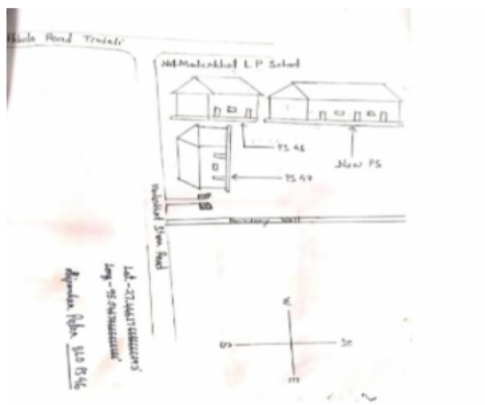

নিৰ্বাচক পঞ্জীয়ন বিষয়াৰ স্বাক্ষৰ

Nazri Naksha

Google Map View

Polling Station Building Front View

ভোটগ্ৰহন কেন্দ্ৰৰ সন্মুখৰ দৃশ্য

Cad View

Key MAP View

1 নাম : ব্ৰজেন বৰাইক পিতাৰ নাম: মহেশ বৰাইক ঘৰ নং : ৩৯ বয়স : 62 লিঙ্গ : পুৰুষ	HKQ1385940 ফটো উপলব্ধ	2 নাম : জয়মতী বৰাইক স্বামীৰ নাম: ব্ৰজেন বৰাইক ঘৰ নং : ৩৯ বয়স : 60 লিঙ্গ : মহিলা	HKQ1385951 ফটো উপলব্ধ	# 3 নাম : অপৰ্ব বৰাইক পিতাৰ নাম: ব্ৰজেন বৰাইক ঘৰ নং : ৩৯ বয়স : 36 লিঙ্গ : পুৰুষ	HKQ1385962 ফটো উপলব্ধ
4 নাম : তুলশী বৰাইক পিতাৰ নাম: মোহন বৰাইক ঘৰ নং : ৪০ বয়স : 52 লিঙ্গ : পুৰুষ	HKQ1385995 ফটো উপলব্ধ	5 নাম : উৰ্মিলা কৰ্মুকাৰ বৰাইক স্বামীৰ নাম: তুলসী বৰাইক ঘৰ নং : ৪০ বয়স : 44 লিঙ্গ : মহিলা	HKQ1386012 ফটো উপলব্ধ	6 নাম : মৃগাক্ষী বৰাইক পিতাৰ নাম: তুলসী বৰাইক ঘৰ নং : 40 বয়স : 20 লিঙ্গ : মহিলা	XXD0087643 ফটো উপলব্ধ
7 নাম : সুমিত্ৰা বৰাইক স্বামীৰ নাম: গোবিন বৰাইক ঘৰ নং : ৪১ বয়স : 62 লিঙ্গ : মহিলা	HKQ1386023 ফটো উপলব্ধ	8 নাম : ৰাজেশ বৰাইক পিতাৰ নাম: গোবিন বৰাইক ঘৰ নং : ৪১ বয়স : 42 লিঙ্গ : পুৰুষ	HKQ1386034 ফটো উপলব্ধ	9 নাম : মুনি বৰাইক স্বামীৰ নাম: ৰাজেশ বৰাইক ঘৰ নং : ৪১ বয়স : 40 লিঙ্গ : মহিলা	HKQ1386045 ফটো উপলব্ধ
10 নাম : ৰানা বৰাইক পিতাৰ নাম: অৰ্জুন বৰাইক ঘৰ নং : ৪২ বয়স : 61 লিঙ্গ : পুৰুষ	HKQ1393982 ফটো উপলব্ধ	11 নাম : বুমা বৰাইক পিতাৰ নাম: অৰ্জুন বৰাইক ঘৰ নং : ৪২ বয়স : 51 লিঙ্গ : পুৰুষ	HKQ1386089 ফটো উপলব্ধ	12 নাম : চাৰতী বৰাইক স্বামীৰ নাম: বুমা বৰাইক ঘৰ নং : ৪২ বয়স : 47 লিঙ্গ : মহিলা	HKQ1386078 ফটো উপলব্ধ
13 নাম : সঞ্জীত বৰাইক পিতাৰ নাম: ৰাণা বৰাইক ঘৰ নং : ৪২ বয়স : 28 লিঙ্গ : পুৰুষ	HKQ0380337 ফটো উপলব্ধ	14 নাম : দেৱজীত বৰাইক পিতাৰ নাম: ৰোমা বৰাইক ঘৰ নং : ৪২ বয়স : 25 লিঙ্গ : পুৰুষ	HKQ0425488 ফটো উপলব্ধ	15 নাম : বিশ্বজিত বৰাইক পিতাৰ নাম: বুমা বৰাইক ঘৰ নং : 42 বয়স : 21 লিঙ্গ : পুৰুষ	XXD0021162 ফটো উপলব্ধ
16 নাম : গগন দত্ত পিতাৰ নাম: বিপিন দত্ত ঘৰ নং : ৪৩ বয়স : 60 লিঙ্গ : পুৰুষ	HKQ0572305 ফটো উপলব্ধ	17 নাম : মিন দত্ত পিতাৰ নাম: বিপিন দত্ত ঘৰ নং : ৪৩ বয়স : 52 লিঙ্গ : মহিলা	HKQ1386114 ফটো উপলব্ধ	18 নাম : দিলীপী দত্ত স্বামীৰ নাম: গগন দত্ত ঘৰ নং : ৪৩ বয়স : 52 লিঙ্গ : মহিলা	HKQ0572065 ফটো উপলব্ধ
19 নাম : নিতু দত্ত পিতাৰ নাম: গগন দত্ত ঘৰ নং : ৪৩ বয়স : 26 লিঙ্গ : পুৰুষ	HKQ0572271 ফটো উপলব্ধ	20 নাম : ৰশ্মিতা দত্ত স্বামীৰ নাম: নিতু দত্ত ঘৰ নং : ৪৩ বয়স : 24 লিঙ্গ : মহিলা	HKQ0306241 ফটো উপলব্ধ	21 নাম : অনিল বৰাইক পিতাৰ নাম: লাচিত বৰাইক ঘৰ নং : ৪৪ বয়স : 52 লিঙ্গ : পুৰুষ	HKQ1386125 ফটো উপলব্ধ
22 নাম : দীপীকা বৰাইক স্বামীৰ নাম: অনিল বৰাইক ঘৰ নং : ৪৪ বয়স : 50 লিঙ্গ : মহিলা	HKQ1386136 ফটো উপলব্ধ	23 নাম : সুনীল বৰাইক পিতাৰ নাম: লাচিত বৰাইক ঘৰ নং : ৪৪ বয়স : 44 লিঙ্গ : পুৰুষ	HKQ1386147 ফটো উপলব্ধ	24 নাম : বিজয়ন্তী বৰাইক স্বামীৰ নাম: সুনীল বৰাইক ঘৰ নং : ৪৪ বয়স : 43 লিঙ্গ : মহিলা	HKQ1823092 ফটো উপলব্ধ
25 নাম : সুজীত বৰাইক পিতাৰ নাম: অনিল বৰাইক ঘৰ নং : ৪৪ বয়স : 35 লিঙ্গ : পুৰুষ	HKQ0366369 ফটো উপলব্ধ	26 নাম : ৰীতা বৰাইক স্বামীৰ নাম: সুজীত বৰাইক ঘৰ নং : ৪৪ বয়স : 32 লিঙ্গ : মহিলা	HKQ0214049 ফটো উপলব্ধ	27 নাম : অজিত বৰাইক পিতাৰ নাম: অনিল বৰাইক ঘৰ নং : ৪৪ বয়স : 30 লিঙ্গ : পুৰুষ	HKQ1170927 ফটো উপলব্ধ
28 নাম : পূৰ্ণিমা বৰাইক স্বামীৰ নাম: অজিত বৰাইক ঘৰ নং : ৪৪ বয়স : 30 লিঙ্গ : মহিলা	XXD0106377 ফটো উপলব্ধ	29 নাম : জিগু বৰাইক পিতাৰ নাম: দেবু বৰাইক ঘৰ নং : ৪৪ বয়স : 24 লিঙ্গ : পুৰুষ	HKQ0419465 ফটো উপলব্ধ	30 নাম : শান্তি বৰাইক স্বামীৰ নাম: দেবু বৰাইক ঘৰ নং : ৪৪ক বয়স : 52 লিঙ্গ : মহিলা	HKQ1386170 ফটো উপলব্ধ