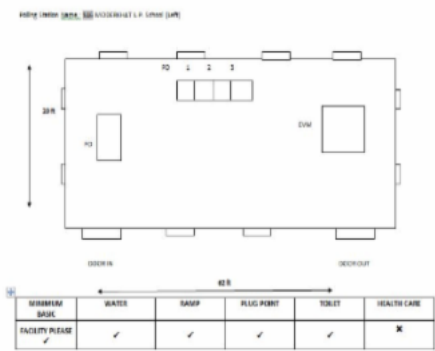

নিৰ্বাচক পঞ্জীয়ন বিষয়াৰ স্বাক্ষৰ

Nazri Naksha

Google Map View

Polling Station Building Front View

ভোটগ্ৰহন কেন্দ্ৰৰ সন্মুখৰ দৃশ্য

Cad View

Key MAP View

1 নাম : বতেশ্বৰ দত্ত পিতাৰ নাম: পুনেশ্বৰ দত্ত ঘৰ নং : 1 বয়স : 68 লিঙ্গ : পুৰুষ	HKQ1374567 ফটো উপলব্ধ	2 নাম : পূৰ্ণিমা দত্ত স্বামীৰ নাম: বতেশ্বৰ দত্ত ঘৰ নং : 1 বয়স : 64 লিঙ্গ : মহিলা	HKQ1374578 ফটো উপলব্ধ	3 নাম : দেবকুমাৰ দত্ত পিতাৰ নাম: বতেশ্বৰ দত্ত ঘৰ নং : 1 বয়স : 42 লিঙ্গ : পুৰুষ	HKQ1374589 ফটো উপলব্ধ
4 নাম : বশীৰেখা দত্ত স্বামীৰ নাম: দেৱকুমাৰ দত্ত ঘৰ নং : 1 বয়স : 39 লিঙ্গ : মহিলা	HKQ1376905 ফটো উপলব্ধ	5 নাম : জানিৰাম দাস পিতাৰ নাম: জিনেশ্বৰ দাস ঘৰ নং : 2 বয়স : 57 লিঙ্গ : পুৰুষ	HKQ1374603 ফটো উপলব্ধ	6 নাম : বগী দাস স্বামীৰ নাম: জানিৰাম দাস ঘৰ নং : 2 বয়স : 53 লিঙ্গ : মহিলা	HKQ1374614 ফটো উপলব্ধ
7 নাম : গোলেশ্বৰ দাস পিতাৰ নাম: জানিৰাম দাস ঘৰ নং : 2 বয়স : 31 লিঙ্গ : পুৰুষ	HKQ0182907 ফটো উপলব্ধ	8 নাম : শিখামণি দাস স্বামীৰ নাম: গুলেশ্বৰ দাস ঘৰ নং : 2 বয়স : 29 লিঙ্গ : মহিলা	HKQ0302844 ফটো উপলব্ধ	9 নাম : গীতাজলী দাস পিতাৰ নাম: জানিৰাম দাস ঘৰ নং : 2 বয়স : 28 লিঙ্গ : মহিলা	HKQ0182915 ফটো উপলব্ধ
10 নাম : অনামিকা দাস পিতাৰ নাম: জানিৰাম দাস ঘৰ নং : 2 বয়স : 27 লিঙ্গ : মহিলা	HKQ0302752 ফটো উপলব্ধ	11 নাম : গুনী ৰাম দাস পিতাৰ নাম: জিনেশ্বৰ দাস ঘৰ নং : 8 বয়স : 52 লিঙ্গ : পুৰুষ	HKQ1374636 ফটো উপলব্ধ	12 নাম : লক্ষীমাই দাস স্বামীৰ নাম: গুনীৰাম দাস ঘৰ নং : 8 বয়স : 49 লিঙ্গ : মহিলা	HKQ1374647 ফটো উপলব্ধ
13 নাম : নেত্ৰৰঞ্জন দাস পিতাৰ নাম: গুনীৰাম দাস ঘৰ নং : 8 বয়স : 35 লিঙ্গ : পুৰুষ	HKQ1374658 ফটো উপলব্ধ	14 নাম : চেনীৰাম দাস পিতাৰ নাম: জিনেশ্বৰ দাস ঘৰ নং : 5 বয়স : 67 লিঙ্গ : পুৰুষ	HKQ1374669 ফটো উপলব্ধ	15 নাম : ভাৰতী দাস স্বামীৰ নাম: চেনীৰাম দাস ঘৰ নং : 5 বয়স : 60 লিঙ্গ : মহিলা	HKQ1374670 ফটো উপলব্ধ
16 নাম : উত পল দাস পিতাৰ নাম: চেনীৰাম দাস ঘৰ নং : 5 বয়স : 38 লিঙ্গ : পুৰুষ	HKQ1374681 ফটো উপলব্ধ	17 নাম : উমাকান্ত দাস পিতাৰ নাম: চেনীৰাম দাস ঘৰ নং : 5 বয়স : 34 লিঙ্গ : পুৰুষ	HKQ1374692 ফটো উপলব্ধ	18 নাম : শূৰ্ণালী দাস স্বামীৰ নাম: উৎপল দাস ঘৰ নং : 5 বয়স : 32 লিঙ্গ : মহিলা	HKQ0191965 ফটো উপলব্ধ
19 নাম : সুইটি গৌঁহাই দাস স্বামীৰ নাম: উমা কান্ত দাস ঘৰ নং : 05 বয়স : 22 লিঙ্গ : মহিলা	XXD0058958 ফটো উপলব্ধ	20 নাম : পানীৰাম দাস পিতাৰ নাম: জিনেশ্বৰ দাস ঘৰ নং : 9 বয়স : 76 লিঙ্গ : পুৰুষ	HKQ1374705 ফটো উপলব্ধ	21 নাম : অমিলা দাস স্বামীৰ নাম: পানীৰাম দাস ঘৰ নং : 9 বয়স : 70 লিঙ্গ : মহিলা	HKQ1374716 ফটো উপলব্ধ
22 নাম : যতিন দাস পিতাৰ নাম: পানীৰাম দাস ঘৰ নং : 9 বয়স : 40 লিঙ্গ : পুৰুষ	HKQ1374727 ফটো উপলব্ধ	23 নাম : শান্ত দাস পিতাৰ নাম: পানীৰাম দাস ঘৰ নং : 9 বয়স : 39 লিঙ্গ : পুৰুষ	HKQ1374738 ফটো উপলব্ধ	24 নাম : ৰূপালী দাস স্বামীৰ নাম: যতীন দাস ঘৰ নং : 9 বয়স : 38 লিঙ্গ : মহিলা	HKQ0330209 ফটো উপলব্ধ
25 নাম : পুষ্পাজলী দাস স্বামীৰ নাম: শান্ত দাস ঘৰ নং : 9 বয়স : 31 লিঙ্গ : মহিলা	HKQ0194118 ফটো উপলব্ধ	26 নাম : মুকুট বৰুৱা পিতাৰ নাম: চন্দ্ৰ বৰুৱা ঘৰ নং : 8 বয়স : 50 লিঙ্গ : পুৰুষ	HKQ1374749 ফটো উপলব্ধ	27 নাম : মঞ্জু বৰুৱা স্বামীৰ নাম: মুকুট বৰুৱা ঘৰ নং : 8 বয়স : 48 লিঙ্গ : মহিলা	HKQ1374750 ফটো উপলব্ধ
28 নাম : নৱণীতা ডেকা দাস স্বামীৰ নাম: নেত্ৰৰঞ্জন দাস ঘৰ নং : 8 বয়স : 37 লিঙ্গ : মহিলা	HKQ0381525 ফটো উপলব্ধ	29 নাম : অভিজিত বৰুৱা পিতাৰ নাম: মুকুট বৰুৱা ঘৰ নং : 8 বয়স : 27 লিঙ্গ : পুৰুষ	HKQ0381558 ফটো উপলব্ধ	30 নাম : নৱজীত বৰুৱা পিতাৰ নাম: মুকুট বৰুৱা ঘৰ নং : 8 বয়স : 25 লিঙ্গ : পুৰুষ	HKQ0303123 ফটো উপলব্ধ