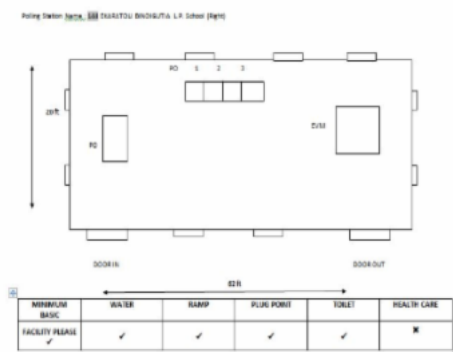

নিৰ্বাচক পঞ্জীয়ন বিষয়াৰ স্বাক্ষৰ

Nazri Naksha

Google Map View

Polling Station Building Front View

ভোটগ্ৰহন কেন্দ্ৰৰ সন্মুখৰ দৃশ্য

Cad View

Key MAP View

|   |                          |  |                          |   |                          |
|---|--------------------------|--|--------------------------|---|--------------------------|
| 1<br>নাম : গজেন কোঁৱৰ<br>পিতাৰ নাম: মহেন্দ্ৰ কোঁৱৰ<br>ঘৰ নং : 1<br>বয়স : 62 লিঙ্গ : পুৰুষ                  | HKQ1364563<br>ফটো উপলব্ধ | 2<br>নাম : মিনা কোঁৱৰ<br>স্বামীৰ নাম: গজেন কোঁৱৰ<br>ঘৰ নং : 1<br>বয়স : 55 লিঙ্গ : মহিলা           | HKQ1364574<br>ফটো উপলব্ধ | 3<br>নাম : ভৃগু কোঁৱৰ<br>পিতাৰ নাম: গজেন কোঁৱৰ<br>ঘৰ নং : 1<br>বয়স : 35 লিঙ্গ : পুৰুষ              | HKQ1373144<br>ফটো উপলব্ধ |
| 4<br>নাম : বিপুল মেছ<br>পিতাৰ নাম: বন্ধেশ্বৰ মেছ<br>ঘৰ নং : 1<br>বয়স : 33 লিঙ্গ : পুৰুষ                    | HKQ1822577<br>ফটো উপলব্ধ | 5<br>নাম : জুপিতৰা দুৱাৰা কোঁৱৰ<br>স্বামীৰ নাম: ভৃগু কোঁৱৰ<br>ঘৰ নং : 1<br>বয়স : 26 লিঙ্গ : মহিলা | XXD0106849<br>ফটো উপলব্ধ | 6<br>নাম : সৰুকন কোঁৱৰ<br>পিতাৰ নাম: মহেন্দ্ৰ কোঁৱৰ<br>ঘৰ নং : 2<br>বয়স : 59 লিঙ্গ : পুৰুষ         | HKQ1364585<br>ফটো উপলব্ধ |
| 7<br>নাম : প্ৰভাবতী কোঁৱৰ<br>স্বামীৰ নাম: সৰুকন কোঁৱৰ<br>ঘৰ নং : 2<br>বয়স : 54 লিঙ্গ : মহিলা               | HKQ1364596<br>ফটো উপলব্ধ | 8<br>নাম : অনুপম কোঁৱৰ<br>পিতাৰ নাম: সৰুকন কোঁৱৰ<br>ঘৰ নং : 2<br>বয়স : 32 লিঙ্গ : পুৰুষ           | HKQ1373597<br>ফটো উপলব্ধ | 9<br>নাম : বিটপন কোঁৱৰ<br>পিতাৰ নাম: সৰুকন কোঁৱৰ<br>ঘৰ নং : 2<br>বয়স : 31 লিঙ্গ : পুৰুষ            | HKQ1373155<br>ফটো উপলব্ধ |
| 10<br>নাম : ৰিতামনি গৌঁহাই কোঁৱৰ<br>স্বামীৰ নাম: বিতোপন কোঁৱৰ<br>ঘৰ নং : 2<br>বয়স : 30 লিঙ্গ : মহিলা       | HKQ0378216<br>ফটো উপলব্ধ | 11<br>নাম : সনিয়া কোঁৱৰ<br>স্বামীৰ নাম: অনুপম কোঁৱৰ<br>ঘৰ নং : 2<br>বয়স : 29 লিঙ্গ : মহিলা       | HKQ0378299<br>ফটো উপলব্ধ | 12<br>নাম : দেব কোঁৱৰ<br>পিতাৰ নাম: মহেশ্বৰ কোঁৱৰ<br>ঘৰ নং : 3<br>বয়স : 58 লিঙ্গ : পুৰুষ           | HKQ1364609<br>ফটো উপলব্ধ |
| 13<br>নাম : সমিত্ৰা কোঁৱৰ<br>স্বামীৰ নাম: দেব কোঁৱৰ<br>ঘৰ নং : 3<br>বয়স : 52 লিঙ্গ : মহিলা                 | HKQ1364610<br>ফটো উপলব্ধ | 14<br>নাম : বিজয় কোঁৱৰ<br>পিতাৰ নাম: দেব কোঁৱৰ<br>ঘৰ নং : 3<br>বয়স : 29 লিঙ্গ : পুৰুষ            | HKQ0094516<br>ফটো উপলব্ধ | 15<br>নাম : শূৰলা কোঁৱৰ<br>স্বামীৰ নাম: বিজয় কোঁৱৰ<br>ঘৰ নং : 3<br>বয়স : 29 লিঙ্গ : মহিলা         | HKQ0379305<br>ফটো উপলব্ধ |
| 16<br>নাম : নকুল কোঁৱৰ<br>পিতাৰ নাম: মহেশ্বৰ কোঁৱৰ<br>ঘৰ নং : 8<br>বয়স : 55 লিঙ্গ : পুৰুষ                  | HKQ1364621<br>ফটো উপলব্ধ | 17<br>নাম : অনিতা কোঁৱৰ<br>স্বামীৰ নাম: নকুল কোঁৱৰ<br>ঘৰ নং : 8<br>বয়স : 50 লিঙ্গ : মহিলা         | HKQ1364632<br>ফটো উপলব্ধ | 18<br>নাম : দিপজ্যোতি কোঁৱৰ<br>পিতাৰ নাম: অনিল কোঁৱৰ<br>ঘৰ নং : 8<br>বয়স : 37 লিঙ্গ : পুৰুষ        | HKQ1373177<br>ফটো উপলব্ধ |
| 19<br>নাম : ভাগ্যশ্ৰী হাজৰীকা কোঁৱৰ<br>স্বামীৰ নাম: দিপজ্যোতি কোঁৱৰ<br>ঘৰ নং : 8<br>বয়স : 29 লিঙ্গ : মহিলা | HKQ0301416<br>ফটো উপলব্ধ | 20<br>নাম : ৰুমা ফুকন কোঁৱৰ<br>স্বামীৰ নাম: বিৰাজ কোঁৱৰ<br>ঘৰ নং : 8<br>বয়স : 25 লিঙ্গ : মহিলা    | HKQ0279984<br>ফটো উপলব্ধ | 21<br>নাম : বিৰাজ কোঁৱৰ<br>পিতাৰ নাম: নকুল কোঁৱৰ<br>ঘৰ নং : 8<br>বয়স : 25 লিঙ্গ : পুৰুষ            | HKQ0285304<br>ফটো উপলব্ধ |
| 22<br>নাম : নিকুমনি কোঁৱৰ<br>পিতাৰ নাম: লুথেন কোঁৱৰ<br>ঘৰ নং : 8ক<br>বয়স : 22 লিঙ্গ : মহিলা                | HKQ1204692<br>ফটো উপলব্ধ | 23<br>নাম : লুথেন কোঁৱৰ<br>পিতাৰ নাম: গুৰাবৰ কোঁৱৰ<br>ঘৰ নং : 8ক<br>বয়স : 44 লিঙ্গ : পুৰুষ        | HKQ1364643<br>ফটো উপলব্ধ | 24<br>নাম : কুশল কোঁৱৰ<br>পিতাৰ নাম: মহেন্দ্ৰ কোঁৱৰ<br>ঘৰ নং : 8খ<br>বয়স : 42 লিঙ্গ : পুৰুষ        | HKQ1364665<br>ফটো উপলব্ধ |
| 25<br>নাম : প্ৰনালী কোঁৱৰ<br>স্বামীৰ নাম: লুথেন কোঁৱৰ<br>ঘৰ নং : 8ক<br>বয়স : 40 লিঙ্গ : মহিলা              | HKQ1364654<br>ফটো উপলব্ধ | 26<br>নাম : ৰঞ্জনা কোঁৱৰ<br>স্বামীৰ নাম: কোশল কোঁৱৰ<br>ঘৰ নং : 8খ<br>বয়স : 39 লিঙ্গ : মহিলা       | HKQ1364676<br>ফটো উপলব্ধ | 27<br>নাম : টুটুমনী সন্দিকৈ<br>স্বামীৰ নাম: তুলাৰাম সন্দিকৈ<br>ঘৰ নং : 5<br>বয়স : 40 লিঙ্গ : মহিলা | HKQ1364687<br>ফটো উপলব্ধ |
| E<br>নাম : কল্যান সন্দিকৈ<br>পিতাৰ নাম: পূৰ্ণকান্ত সন্দিকৈ<br>ঘৰ নং : 5<br>বয়স : 38 লিঙ্গ : পুৰুষ          | HKQ1364698<br>ফটো উপলব্ধ | 29<br>নাম : ৰাহুল সন্দিকৈ<br>পিতাৰ নাম: পূৰ্ণকান্ত সন্দিকৈ<br>ঘৰ নং : 5<br>বয়স : 35 লিঙ্গ : পুৰুষ | HKQ1364701<br>ফটো উপলব্ধ | 30<br>নাম : ভৱানী সন্দিকৈ<br>স্বামীৰ নাম: কল্যান সন্দিকৈ<br>ঘৰ নং : 5<br>বয়স : 31 লিঙ্গ : মহিলা    | HKQ0452979<br>ফটো উপলব্ধ |