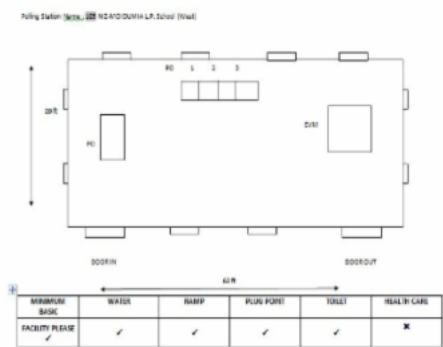

নিৰ্বাচক পঞ্জীয়ন বিষয়াৰ স্বাক্ষৰ

Nazri Naksha

Google Map View

Polling Station Building Front View

ভোটগ্ৰহন কেন্দ্ৰৰ সন্মুখৰ দৃশ্য

Cad View

Key MAP View

1 নাম : কিচক চন্দ্ৰ দাস পিতাৰ নাম: হোমবৰ দাস ঘৰ নং : 1 বয়স : 60 লিঙ্গ : পুৰুষ	HKQ9934592 ফটো উপলব্ধ	2 নাম : লিলা দাস স্বামীৰ নাম: কিচক চন্দ্ৰ দাস ঘৰ নং : 1 বয়স : 52 লিঙ্গ : মহিলা	HKQ9934605 ফটো উপলব্ধ	3 নাম : নব কোমাৰ দাস পিতাৰ নাম: কিচক চন্দ্ৰ দাস ঘৰ নং : 1 বয়স : 41 লিঙ্গ : পুৰুষ	HKQ9934616 ফটো উপলব্ধ
4 নাম : গীতাজ্জলী দাস স্বামীৰ নাম: নৱ কুমাৰ দাস ঘৰ নং : 1 বয়স : 39 লিঙ্গ : মহিলা	HKQ0374223 ফটো উপলব্ধ	5 নাম : বিকাশ দাস পিতাৰ নাম: কিচক চন্দ্ৰ দাস ঘৰ নং : 1 বয়স : 34 লিঙ্গ : পুৰুষ	HKQ9942681 ফটো উপলব্ধ	6 নাম : মিত্তু দাস পিতাৰ নাম: কিচক চন্দ্ৰ দাস ঘৰ নং : 1 বয়স : 33 লিঙ্গ : পুৰুষ	HKQ9942692 ফটো উপলব্ধ
7 নাম : দিব্য জ্যোতি গগৈ পিতাৰ নাম: যদূমনী গগৈ ঘৰ নং : 1 বয়স : 25 লিঙ্গ : পুৰুষ	HKQ0463380 ফটো উপলব্ধ	8 নাম : অভিমন্যু বৰুৱা পিতাৰ নাম: মৈথেশ্বৰ বৰুৱা ঘৰ নং : 3 বয়স : 64 লিঙ্গ : পুৰুষ	HKQ9934649 ফটো উপলব্ধ	9 নাম : ললিতা বৰুৱা স্বামীৰ নাম: অভিমন্যু বৰুৱা ঘৰ নং : 3 বয়স : 62 লিঙ্গ : মহিলা	HKQ9934650 ফটো উপলব্ধ
10 নাম : দিপ বৰুৱা পিতাৰ নাম: অভিমন্যু বৰুৱা ঘৰ নং : 3 বয়স : 45 লিঙ্গ : পুৰুষ	HKQ9934672 ফটো উপলব্ধ	11 নাম : অনন্ত বৰুৱা পিতাৰ নাম: অভিমন্যু বৰুৱা ঘৰ নং : 3 বয়স : 38 লিঙ্গ : পুৰুষ	HKQ9934683 ফটো উপলব্ধ	12 নাম : ৰুমি বৰুৱা স্বামীৰ নাম: অনন্ত বৰুৱা ঘৰ নং : 3 বয়স : 35 লিঙ্গ : মহিলা	HKQ9942089 ফটো উপলব্ধ
13 নাম : তুষা দত্ত বৰুৱা স্বামীৰ নাম: দিপ বৰুৱা ঘৰ নং : 3 বয়স : 24 লিঙ্গ : মহিলা	HKQ0587899 ফটো উপলব্ধ	14 নাম : চখিলা তাচা স্বামীৰ নাম: ভৰত তাচা ঘৰ নং : 8 বয়স : 50 লিঙ্গ : মহিলা	HKQ9934729 ফটো উপলব্ধ	15 নাম : কুমিলা তাচা স্বামীৰ নাম: সন্তোশ তাচা ঘৰ নং : 8 বয়স : 48 লিঙ্গ : মহিলা	HKQ9934741 ফটো উপলব্ধ
16 নাম : সন্তোশ তাচা পিতাৰ নাম: মহন তাচা ঘৰ নং : 04 বয়স : 48 লিঙ্গ : পুৰুষ	XXD0082396 ফটো উপলব্ধ	17 নাম : কমলা তাচা স্বামীৰ নাম: লবা তাচা ঘৰ নং : 4 বয়স : 34 লিঙ্গ : মহিলা	XXD0005884 ফটো উপলব্ধ	18 নাম : লৱ তাচা অন্যান্য: ভৰত তাচা ঘৰ নং : 8 বয়স : 30 লিঙ্গ : পুৰুষ	HKQ9942705 ফটো উপলব্ধ
19 নাম : সোনালী তাচা পিতাৰ নাম: সন্তোশ তাচা ঘৰ নং : 8 বয়স : 25 লিঙ্গ : মহিলা	HKQ0496851 ফটো উপলব্ধ	20 নাম : সুমনজিত তাচা পিতাৰ নাম: সন্তোশ তাচা ঘৰ নং : 8 বয়স : 23 লিঙ্গ : পুৰুষ	HKQ1192467 ফটো উপলব্ধ	21 নাম : কুল সেনাপতি পিতাৰ নাম: ধৰনি সেনাপতি ঘৰ নং : 5 বয়স : 58 লিঙ্গ : পুৰুষ	HKQ9934752 ফটো উপলব্ধ
22 নাম : হিৰা সেনাপতি স্বামীৰ নাম: কুল সেনাপতি ঘৰ নং : 5 বয়স : 50 লিঙ্গ : মহিলা	HKQ9934763 ফটো উপলব্ধ	23 নাম : জিতু সেনাপতি পিতাৰ নাম: কুল সেনাপতি ঘৰ নং : 5 বয়স : 38 লিঙ্গ : পুৰুষ	HKQ9942716 ফটো উপলব্ধ	24 নাম : জিতু সেনাপতি পিতাৰ নাম: কুল সেনাপতি ঘৰ নং : 5 বয়স : 37 লিঙ্গ : পুৰুষ	HKQ9943479 ফটো উপলব্ধ
25 নাম : চিমা সেনাপতি স্বামীৰ নাম: জিতু সেনাপতি ঘৰ নং : 5 বয়স : 34 লিঙ্গ : মহিলা	HKQ9942738 ফটো উপলব্ধ	26 নাম : মিনতু সেনাপতি পিতাৰ নাম: কুল সেনাপতি ঘৰ নং : 5 বয়স : 32 লিঙ্গ : পুৰুষ	HKQ9942090 ফটো উপলব্ধ	27 নাম : মিতালী সেনাপতি স্বামীৰ নাম: জিতু সেনাপতি ঘৰ নং : 5 বয়স : 31 লিঙ্গ : মহিলা	HKQ9942727 ফটো উপলব্ধ
28 নাম : মাইনা সেনাপতি স্বামীৰ নাম: মিণ্টু সেনাপতি ঘৰ নং : 5 বয়স : 27 লিঙ্গ : মহিলা	HKQ0214809 ফটো উপলব্ধ	29 নাম : গংগাৰাম বৰুৱা পিতাৰ নাম: লখেশ্বৰ বৰুৱা ঘৰ নং : 6 বয়স : 69 লিঙ্গ : পুৰুষ	HKQ9934774 ফটো উপলব্ধ	30 নাম : অনিমা বৰুৱা স্বামীৰ নাম: গংগাৰাম বৰুৱা ঘৰ নং : 6 বয়স : 63 লিঙ্গ : মহিলা	HKQ9934785 ফটো উপলব্ধ