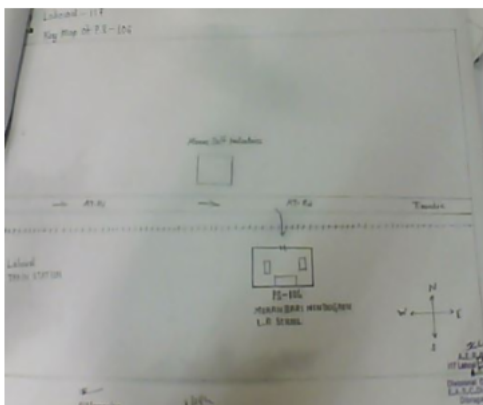

Nazri Naksha