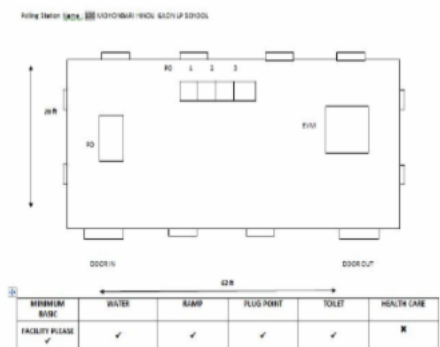

নিৰ্বাচক পঞ্জীয়ন বিষয়াৰ স্বাক্ষৰ

Nazri Naksha

Google Map View

Polling Station Building Front View

ভোটগ্ৰহন কেন্দ্ৰৰ সন্মুখৰ দৃশ্য

Cad View

Key MAP View

1 নাম : জীৱন কুমাৰ শইকীয়া পিতাৰ নাম: ধীনেশ্বৰ শইকীয়া ঘৰ নং : ১ বয়স : 68 লিঙ্গ : পুৰুষ	HKQ1183102 ফটো উপলব্ধ	2 নাম : মন্দিৰা শইকীয়া স্বামীৰ নাম: জীৱন কুমাৰ শইকীয়া ঘৰ নং : ০১ বয়স : 59 লিঙ্গ : মহিলা	HKQ1183136 ফটো উপলব্ধ	3 নাম : অংশোমুন শইকীয়া পিতাৰ নাম: জীৱন কুমাৰ শইকীয়া ঘৰ নং : ০১ বয়স : 23 লিঙ্গ : পুৰুষ	HKQ1192889 ফটো উপলব্ধ
4 নাম : মনোমতী দাস স্বামীৰ নাম: পবিন দাস ঘৰ নং : ২ বয়স : 70 লিঙ্গ : মহিলা	HKQ0204149 ফটো উপলব্ধ	5 নাম : সুশীল দাস পিতাৰ নাম: পবিন দাস ঘৰ নং : ২ বয়স : 50 লিঙ্গ : পুৰুষ	HKQ0204156 ফটো উপলব্ধ	6 নাম : প্ৰাঞ্জল দাস পিতাৰ নাম: পবিত্ৰ দাস ঘৰ নং : ২ বয়স : 36 লিঙ্গ : পুৰুষ	HKQ0380253 ফটো উপলব্ধ
7 নাম : মামণী দাস স্বামীৰ নাম: প্ৰাঞ্জল দাস ঘৰ নং : ২ বয়স : 33 লিঙ্গ : মহিলা	HKQ0380220 ফটো উপলব্ধ	8 নাম : ৰমেশ চন্দ্ৰ দত্ত পিতাৰ নাম: অৰুন চন্দ্ৰ দত্ত ঘৰ নং : ৩ বয়স : 58 লিঙ্গ : পুৰুষ	HKQ1006026 ফটো উপলব্ধ	9 নাম : আৰতী দত্ত স্বামীৰ নাম: ৰমেশ দত্ত ঘৰ নং : ৩ বয়স : 50 লিঙ্গ : মহিলা	HKQ1006037 ফটো উপলব্ধ
10 নাম : নিষ্ঠা দত্ত পিতাৰ নাম: ৰমেশ চন্দ্ৰ দত্ত ঘৰ নং : ৩ বয়স : 26 লিঙ্গ : মহিলা	HKQ0380840 ফটো উপলব্ধ	11 নাম : বলিন দত্ত পিতাৰ নাম: ভুবন চন্দ্ৰ দত্ত ঘৰ নং : ৪ বয়স : 58 লিঙ্গ : পুৰুষ	HKQ0275479 ফটো উপলব্ধ	12 নাম : বাসন্তী দত্ত স্বামীৰ নাম: বলিন দত্ত ঘৰ নং : ৪ বয়স : 57 লিঙ্গ : মহিলা	HKQ0207795 ফটো উপলব্ধ
13 নাম : প্ৰীতম দত্ত পিতাৰ নাম: বলিন দত্ত ঘৰ নং : ৪ বয়স : 31 লিঙ্গ : পুৰুষ	HKQ0381004 ফটো উপলব্ধ	14 নাম : নিৰ মেধি স্বামীৰ নাম: ভাইটি মেধি ঘৰ নং : ৫ বয়স : 64 লিঙ্গ : মহিলা	HKQ1005794 ফটো উপলব্ধ	15 নাম : ৰেখা হাজৰিকা স্বামীৰ নাম: দুদুমণি হাজৰিকা ঘৰ নং : ৫ বয়স : 42 লিঙ্গ : মহিলা	HKQ1005818 ফটো উপলব্ধ
16 নাম : ৰাজা মেধী পিতাৰ নাম: ভাইটি মেধী ঘৰ নং : ৫ বয়স : 41 লিঙ্গ : পুৰুষ	HKQ0079426 ফটো উপলব্ধ	17 নাম : ৰাম মেধি পিতাৰ নাম: ভাইটি মেধি ঘৰ নং : ৫ বয়স : 39 লিঙ্গ : পুৰুষ	HKQ1012686 ফটো উপলব্ধ	18 নাম : পুতলি গগৈ স্বামীৰ নাম: পানীৰাম গগৈ ঘৰ নং : ৬ বয়স : 70 লিঙ্গ : মহিলা	HKQ1005874 ফটো উপলব্ধ
19 নাম : সঞ্জীৱ গগৈ পিতাৰ নাম: পানীৰাম গগৈ ঘৰ নং : ৬ বয়স : 45 লিঙ্গ : পুৰুষ	HKQ1005896 ফটো উপলব্ধ	20 নাম : নিজৰা গগৈ স্বামীৰ নাম: সঞ্জীৱ গগৈ ঘৰ নং : ৬ বয়স : 30 লিঙ্গ : মহিলা	HKQ0274118 ফটো উপলব্ধ	S 21 নাম : লভিতা গগৈ পিতাৰ নাম: মনোজ গগৈ ঘৰ নং : ৭ বয়স : 32 লিঙ্গ : মহিলা	CLC0086785 ফটো উপলব্ধ
22 নাম : জুলি গগৈ স্বামীৰ নাম: অমৃত গগৈ ঘৰ নং : ৮ বয়স : 37 লিঙ্গ : মহিলা	HKQ0291674 ফটো উপলব্ধ	23 নাম : চাহনোৱাজ ৰহমান পিতাৰ নাম: শহিদুৰ ৰহমান ঘৰ নং : ৪১ বয়স : 22 লিঙ্গ : পুৰুষ	HKQ1223056 ফটো উপলব্ধ	S 24 নাম : শেৱালী দত্ত পিতাৰ নাম: বেকুন্ত দত্ত ঘৰ নং : ৫৫ বয়স : 33 লিঙ্গ : মহিলা	HKQ1004611 ফটো উপলব্ধ
25 নাম : মনিষা পাটনায়ক স্বামীৰ নাম: ছন্তোষ পাটনায়ক ঘৰ নং : ৬৪ বয়স : 28 লিঙ্গ : মহিলা	HKQ0463448 ফটো উপলব্ধ	# 26 নাম : কুনাল প্ৰসাদ পিতাৰ নাম: শংকৰ প্ৰসাদ ঘৰ নং : ২০৩ বয়স : 20 লিঙ্গ : পুৰুষ	XXD0107128 ফটো উপলব্ধ	27 নাম : হৰি প্ৰসন্ন বৰুৱা পিতাৰ নাম: শিৰুমণি বৰুৱা ঘৰ নং : ১০৬ বয়স : 66 লিঙ্গ : পুৰুষ	HKQ1192996 ফটো উপলব্ধ
28 নাম : বিভা বৰুৱা স্বামীৰ নাম: হৰি প্ৰসন্ন বৰুৱা ঘৰ নং : ১০৬ বয়স : 64 লিঙ্গ : মহিলা	HKQ1174416 ফটো উপলব্ধ	29 নাম : বৰ্ণা বৰুৱা পিতাৰ নাম: হৰি প্ৰসন্ন বৰুৱা ঘৰ নং : ১০৬ বয়স : 36 লিঙ্গ : পুৰুষ	HKQ1174440 ফটো উপলব্ধ	30 নাম : মনালিচা বৰুৱা স্বামীৰ নাম: বৰ্ণা বৰুৱা ঘৰ নং : ১০৬ বয়স : 35 লিঙ্গ : মহিলা	HKQ1192947 ফটো উপলব্ধ