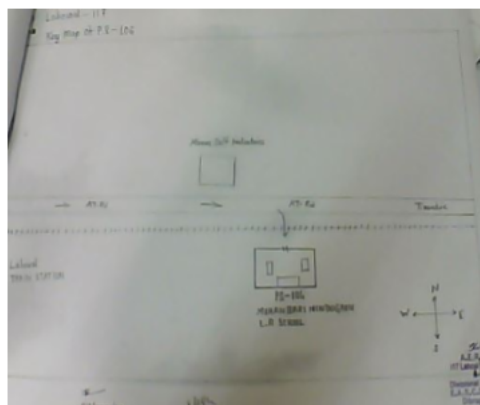

নিৰ্বাচক পঞ্জীয়ন বিষয়াৰ স্বাক্ষৰ

Nazri Naksha

Google Map View

Polling Station Building Front View

ভোটগ্ৰহন কেন্দ্ৰৰ সন্মুখৰ দৃশ্য

Cad View

Key MAP View

1 নাম : জীৱন কুমাৰ শইকীয়া পিতাৰ নাম: ধীনেশ্বৰ শইকীয়া ঘৰ নং : ১ বয়স : 68 লিঙ্গ : পুৰুষ	HKQ1183102 ফটো উপলব্ধ	2 নাম : মন্দিৰা শইকীয়া স্বামীৰ নাম: জীৱন কুমাৰ শইকীয়া ঘৰ নং : ০১ বয়স : 59 লিঙ্গ : মহিলা	HKQ1183136 ফটো উপলব্ধ	3 নাম : অংশোমুন শইকীয়া পিতাৰ নাম: জীৱন কুমাৰ শইকীয়া ঘৰ নং : ০১ বয়স : 23 লিঙ্গ : পুৰুষ	HKQ1192889 ফটো উপলব্ধ
4 নাম : মনোমতী দাস স্বামীৰ নাম: পবিন দাস ঘৰ নং : ২ বয়স : 70 লিঙ্গ : মহিলা	HKQ0204149 ফটো উপলব্ধ	5 নাম : সুশীল দাস পিতাৰ নাম: পবিন দাস ঘৰ নং : ২ বয়স : 50 লিঙ্গ : পুৰুষ	HKQ0204156 ফটো উপলব্ধ	6 নাম : প্ৰাঞ্জল দাস পিতাৰ নাম: পবিত্ৰ দাস ঘৰ নং : ২ বয়স : 36 লিঙ্গ : পুৰুষ	HKQ0380253 ফটো উপলব্ধ
7 নাম : মামণী দাস স্বামীৰ নাম: প্ৰাঞ্জল দাস ঘৰ নং : ২ বয়স : 33 লিঙ্গ : মহিলা	HKQ0380220 ফটো উপলব্ধ	8 নাম : ৰমেশ চন্দ্ৰ দত্ত পিতাৰ নাম: অৰুন চন্দ্ৰ দত্ত ঘৰ নং : ৩ বয়স : 58 লিঙ্গ : পুৰুষ	HKQ1006026 ফটো উপলব্ধ	9 নাম : আৰতী দত্ত স্বামীৰ নাম: ৰমেশ দত্ত ঘৰ নং : ৩ বয়স : 50 লিঙ্গ : মহিলা	HKQ1006037 ফটো উপলব্ধ
10 নাম : নিষ্ঠা দত্ত পিতাৰ নাম: ৰমেশ চন্দ্ৰ দত্ত ঘৰ নং : ৩ বয়স : 26 লিঙ্গ : মহিলা	HKQ0380840 ফটো উপলব্ধ	11 নাম : বলিন দত্ত পিতাৰ নাম: ভুবন চন্দ্ৰ দত্ত ঘৰ নং : ৪ বয়স : 58 লিঙ্গ : পুৰুষ	HKQ0275479 ফটো উপলব্ধ	12 নাম : বাসন্তী দত্ত স্বামীৰ নাম: বলিন দত্ত ঘৰ নং : ৪ বয়স : 57 লিঙ্গ : মহিলা	HKQ0207795 ফটো উপলব্ধ
13 নাম : প্ৰীতম দত্ত পিতাৰ নাম: বলিন দত্ত ঘৰ নং : ৪ বয়স : 31 লিঙ্গ : পুৰুষ	HKQ0381004 ফটো উপলব্ধ	14 নাম : নিৰ মেধি স্বামীৰ নাম: ভাইটি মেধি ঘৰ নং : ৫ বয়স : 64 লিঙ্গ : মহিলা	HKQ1005794 ফটো উপলব্ধ	15 নাম : ৰেখা হাজৰিকা স্বামীৰ নাম: দুদুমণি হাজৰিকা ঘৰ নং : ৫ বয়স : 42 লিঙ্গ : মহিলা	HKQ1005818 ফটো উপলব্ধ
16 নাম : ৰাজা মেধী পিতাৰ নাম: ভাইটি মেধী ঘৰ নং : ৫ বয়স : 41 লিঙ্গ : পুৰুষ	HKQ0079426 ফটো উপলব্ধ	17 নাম : ৰাম মেধি পিতাৰ নাম: ভাইটি মেধি ঘৰ নং : ৫ বয়স : 39 লিঙ্গ : পুৰুষ	HKQ1012686 ফটো উপলব্ধ	18 নাম : পুতলি গগৈ স্বামীৰ নাম: পানীৰাম গগৈ ঘৰ নং : ৬ বয়স : 70 লিঙ্গ : মহিলা	HKQ1005874 ফটো উপলব্ধ
19 নাম : সঞ্জীৱ গগৈ পিতাৰ নাম: পানীৰাম গগৈ ঘৰ নং : ৬ বয়স : 45 লিঙ্গ : পুৰুষ	HKQ1005896 ফটো উপলব্ধ	20 নাম : নিজৰা গগৈ স্বামীৰ নাম: সঞ্জীৱ গগৈ ঘৰ নং : ৬ বয়স : 30 লিঙ্গ : মহিলা	HKQ0274118 ফটো উপলব্ধ	S 21 নাম : লভিতা গগৈ পিতাৰ নাম: মনোজ গগৈ ঘৰ নং : ৭ বয়স : 32 লিঙ্গ : মহিলা	CLC0086785 ফটো উপলব্ধ
22 নাম : জুলি গগৈ স্বামীৰ নাম: অমৃত গগৈ ঘৰ নং : ৮ বয়স : 37 লিঙ্গ : মহিলা	HKQ0291674 ফটো উপলব্ধ	23 নাম : চাহনোৱাজ ৰহমান পিতাৰ নাম: শহিদুৰ ৰহমান ঘৰ নং : ৪১ বয়স : 22 লিঙ্গ : পুৰুষ	HKQ1223056 ফটো উপলব্ধ	S 24 নাম : শেৱালী দত্ত পিতাৰ নাম: বেকুন্ত দত্ত ঘৰ নং : ৫৫ বয়স : 33 লিঙ্গ : মহিলা	HKQ1004611 ফটো উপলব্ধ
25 নাম : মনিষা পাটনায়ক স্বামীৰ নাম: ছন্তোষ পাটনায়ক ঘৰ নং : ৬৪ বয়স : 28 লিঙ্গ : মহিলা	HKQ0463448 ফটো উপলব্ধ	# 26 নাম : কুনাল প্ৰসাদ পিতাৰ নাম: শংকৰ প্ৰসাদ ঘৰ নং : ২০৩ বয়স : 20 লিঙ্গ : পুৰুষ	XXD0107128 ফটো উপলব্ধ	27 নাম : হৰি প্ৰসন্ন বৰুৱা পিতাৰ নাম: শিৰুমণি বৰুৱা ঘৰ নং : ১০৬ বয়স : 66 লিঙ্গ : পুৰুষ	HKQ1192996 ফটো উপলব্ধ
28 নাম : বিভা বৰুৱা স্বামীৰ নাম: হৰি প্ৰসন্ন বৰুৱা ঘৰ নং : ১০৬ বয়স : 64 লিঙ্গ : মহিলা	HKQ1174416 ফটো উপলব্ধ	29 নাম : বৰ্ণা বৰুৱা পিতাৰ নাম: হৰি প্ৰসন্ন বৰুৱা ঘৰ নং : ১০৬ বয়স : 36 লিঙ্গ : পুৰুষ	HKQ1174440 ফটো উপলব্ধ	30 নাম : মনালিচা বৰুৱা স্বামীৰ নাম: বৰ্ণা বৰুৱা ঘৰ নং : ১০৬ বয়স : 35 লিঙ্গ : মহিলা	HKQ1192947 ফটো উপলব্ধ