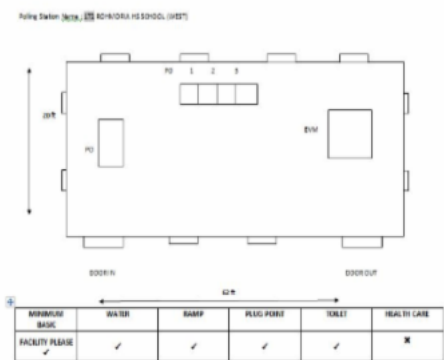

নিৰ্বাচক পঞ্জীয়ন বিষয়াৰ স্বাক্ষৰ

Nazri Naksha

Google Map View

Polling Station Building Front View

ভোটগ্ৰহন কেন্দ্ৰৰ সন্মুখৰ দৃশ্য

Cad View

Key MAP View

1 নাম : চুমিত্ৰা উৰাং পিতাৰ নাম: মতিৰাম উৰাং ঘৰ নং : 0 বয়স : 51 লিঙ্গ : মহিলা	HKQ0213694 ফটো উপলব্ধ	2 নাম : অজিত গোৱালা পিতাৰ নাম: মনেশ্বৰ গোৱালা ঘৰ নং : 1 বয়স : 38 লিঙ্গ : পুৰুষ	HKQ1624573 ফটো উপলব্ধ	3 নাম : বিশা গোৱালা স্বামীৰ নাম: অজিত গোৱালা ঘৰ নং : 1 বয়স : 34 লিঙ্গ : মহিলা	HKQ1830064 ফটো উপলব্ধ
4 নাম : কান্দু গোৱালা পিতাৰ নাম: মনেশ্বৰ গোৱালা ঘৰ নং : 2 বয়স : 49 লিঙ্গ : পুৰুষ	HKQ1624584 ফটো উপলব্ধ	5 নাম : কামিনী গোৱালা স্বামীৰ নাম: কান্দু গোৱালা ঘৰ নং : 2 বয়স : 45 লিঙ্গ : মহিলা	HKQ1624595 ফটো উপলব্ধ	6 নাম : ৰুহিত গোৱালা পিতাৰ নাম: কান্দু গোৱালা ঘৰ নং : 2 বয়স : 23 লিঙ্গ : পুৰুষ	HKQ1139807 ফটো উপলব্ধ
7 নাম : ফুদ উৰাং স্বামীৰ নাম: ভূটীয়া উৰাং ঘৰ নং : 0 বয়স : 63 লিঙ্গ : মহিলা	HKQ1624653 ফটো উপলব্ধ	8 নাম : ৰঞ্জিত উৰাং পিতাৰ নাম: ভূটীয়া উৰাং ঘৰ নং : 0 বয়স : 45 লিঙ্গ : পুৰুষ	HKQ1624619 ফটো উপলব্ধ	# 9 নাম : ফাগুন উৰাং পিতাৰ নাম: ভূটীয়া উৰাং ঘৰ নং : 25 বয়স : 42 লিঙ্গ : পুৰুষ	HKQ1624631 ফটো উপলব্ধ
10 নাম : চুফু উৰাং স্বামীৰ নাম: ৰঞ্জিত উৰাং ঘৰ নং : 0 বয়স : 42 লিঙ্গ : মহিলা	HKQ1624664 ফটো উপলব্ধ	11 নাম : ৰাজ উৰাং পিতাৰ নাম: ৰঞ্জিত উৰাং ঘৰ নং : 0 বয়স : 24 লিঙ্গ : পুৰুষ	HKQ1139831 ফটো উপলব্ধ	12 নাম : পেট্ৰা উৰাং পিতাৰ নাম: আক্ত উৰাং ঘৰ নং : 8 বয়স : 54 লিঙ্গ : পুৰুষ	HKQ1624675 ফটো উপলব্ধ
13 নাম : ৰশ্মি উৰাং স্বামীৰ নাম: পেট্ৰা উৰাং ঘৰ নং : 8 বয়স : 48 লিঙ্গ : মহিলা	HKQ1624686 ফটো উপলব্ধ	14 নাম : বিকাশ উৰাং পিতাৰ নাম: পেট্ৰা উৰাং ঘৰ নং : 8 বয়স : 27 লিঙ্গ : পুৰুষ	HKQ0301549 ফটো উপলব্ধ	15 নাম : বিশাল উৰাং পিতাৰ নাম: পেট্ৰা উৰাং ঘৰ নং : 8 বয়স : 24 লিঙ্গ : পুৰুষ	HKQ1141225 ফটো উপলব্ধ
16 নাম : ৰেখামনী হাজৰিকা স্বামীৰ নাম: জয়ন্ত শইকীয়া ঘৰ নং : 5 বয়স : 30 লিঙ্গ : মহিলা	HKQ0367557 ফটো উপলব্ধ	17 নাম : ভথু উৰাং পিতাৰ নাম: ধাদু উৰাং ঘৰ নং : 6 বয়স : 72 লিঙ্গ : পুৰুষ	HKQ1624733 ফটো উপলব্ধ	18 নাম : গংগী উৰাং স্বামীৰ নাম: ভথু উৰাং ঘৰ নং : 6 বয়স : 65 লিঙ্গ : মহিলা	HKQ1624744 ফটো উপলব্ধ
19 নাম : সোনটি উৰাং পিতাৰ নাম: ভথু উৰাং ঘৰ নং : 6 বয়স : 38 লিঙ্গ : মহিলা	HKQ1624766 ফটো উপলব্ধ	20 নাম : লক্ষীৰাম উৰাং পিতাৰ নাম: ভথু উৰাং ঘৰ নং : 6 বয়স : 33 লিঙ্গ : পুৰুষ	HKQ1830008 ফটো উপলব্ধ	21 নাম : চুমিত্ৰা উৰাং স্বামীৰ নাম: লক্ষীৰাম উৰাং ঘৰ নং : 6 বয়স : 27 লিঙ্গ : মহিলা	HKQ0580340 ফটো উপলব্ধ
22 নাম : বাবুৰাম উৰাং পিতাৰ নাম: বাৰি উৰাং ঘৰ নং : 9 বয়স : 67 লিঙ্গ : পুৰুষ	HKQ1624777 ফটো উপলব্ধ	23 নাম : অহিলা উৰাং স্বামীৰ নাম: বাবুৰাম উৰাং ঘৰ নং : 9 বয়স : 60 লিঙ্গ : মহিলা	HKQ1624788 ফটো উপলব্ধ	# 24 নাম : চৰিতা সিং স্বামীৰ নাম: বিজয় সিং ঘৰ নং : 269 বয়স : 38 লিঙ্গ : মহিলা	HKQ0580787 ফটো উপলব্ধ
25 নাম : সন্তোষ উৰাং মাতৃৰ নাম: চমাৰী উৰাং ঘৰ নং : 9 বয়স : 36 লিঙ্গ : পুৰুষ	HKQ1629692 ফটো উপলব্ধ	# 26 নাম : বিদ্যাবতী সিং স্বামীৰ নাম: ৰাজেন্দ্ৰ সিং ঘৰ নং : 290 বয়স : 35 লিঙ্গ : মহিলা	HKQ3567823 ফটো উপলব্ধ	27 নাম : বিনতি উৰাং স্বামীৰ নাম: কমল উৰাং ঘৰ নং : 9 বয়স : 34 লিঙ্গ : মহিলা	HKQ0580928 ফটো উপলব্ধ
28 নাম : গিতা উৰাং স্বামীৰ নাম: সন্তোশ উৰাং ঘৰ নং : 9 বয়স : 31 লিঙ্গ : মহিলা	HKQ1830031 ফটো উপলব্ধ	S2 29 নাম : ৰিতা উৰাং পিতাৰ নাম: ভাদুৰা উৰাং ঘৰ নং : 9 বয়স : 30 লিঙ্গ : মহিলা	HKQ0580530 ফটো উপলব্ধ	30 নাম : বিৰাজ উৰাং পিতাৰ নাম: ৰঞ্জিত উৰাং ঘৰ নং : 7 বয়স : 23 লিঙ্গ : পুৰুষ	XXD0047431 ফটো উপলব্ধ