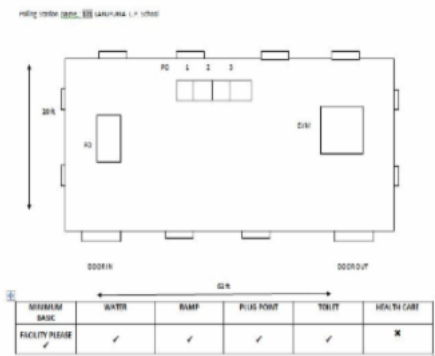

নিৰ্বাচক পঞ্জীয়ন বিষয়াৰ স্বাক্ষৰ

Nazri Naksha

Google Map View

Polling Station Building Front View

ভোটগ্ৰহন কেন্দ্ৰৰ সন্মুখৰ দৃশ্য

Cad View

Key MAP View

1 নাম : অন্ত বৰুৱা পিতাৰ নাম: মুহিধৰ বৰুৱা ঘৰ নং : 1 বয়স : 39 লিঙ্গ : পুৰুষ	HKQ1614568 ফটো উপলব্ধ	2 নাম : অঞ্জলী বৰুৱা স্বামীৰ নাম: অনুত বৰুৱা ঘৰ নং : 1 বয়স : 35 লিঙ্গ : মহিলা	HKQ0188201 ফটো উপলব্ধ	3 নাম : অভিজিত গৌঁহাই পিতাৰ নাম: শ্ৰীমহেশ্বৰ গৌঁহাই ঘৰ নং : 2 বয়স : 47 লিঙ্গ : পুৰুষ	HKQ1614604 ফটো উপলব্ধ
4 নাম : প্ৰান্ত গৌঁহাই পিতাৰ নাম: অভিজিত গৌঁহাই ঘৰ নং : 2 বয়স : 20 লিঙ্গ : পুৰুষ	XXD0019042 ফটো উপলব্ধ	5 নাম : মুকুট চেতিয়া পিতাৰ নাম: মিলন চেতিয়া ঘৰ নং : 9 বয়স : 55 লিঙ্গ : পুৰুষ	HKQ1614637 ফটো উপলব্ধ	6 নাম : পুনিৰ্মা চেতিয়া স্বামীৰ নাম: মুকুট চেতিয়া ঘৰ নং : 9 বয়স : 47 লিঙ্গ : মহিলা	HKQ1614648 ফটো উপলব্ধ
7 নাম : বৰ্নালী চেতিয়া পিতাৰ নাম: মুকুট চেতিয়া ঘৰ নং : 9 বয়স : 39 লিঙ্গ : মহিলা	HKQ0410167 ফটো উপলব্ধ	8 নাম : বিশ্বজীত চেতিয়া পিতাৰ নাম: মুকুট চেতিয়া ঘৰ নং : 9 বয়স : 27 লিঙ্গ : পুৰুষ	HKQ0285536 ফটো উপলব্ধ	# 9 নাম : প্ৰকাশ চন্দ্ৰ শইকীয়া পিতাৰ নাম: সবেশ্বৰ শইকীয়া ঘৰ নং : 269 বয়স : 67 লিঙ্গ : পুৰুষ	HKQ1188869 ফটো উপলব্ধ
# 10 নাম : মীনা শইকীয়া স্বামীৰ নাম: প্ৰকাশ চ শইকীয়া শইকীয়া ঘৰ নং : 269 বয়স : 60 লিঙ্গ : মহিলা	HKQ1188870 ফটো উপলব্ধ	11 নাম : সঞ্জীৱ চেতিয়া পিতাৰ নাম: ভদ্রেশ্বৰ চেতিয়া ঘৰ নং : 8 বয়স : 42 লিঙ্গ : পুৰুষ	HKQ1614682 ফটো উপলব্ধ	12 নাম : কল্পনা চেতিয়া পিতাৰ নাম: ভদ্রেশ্বৰ চেতিয়া ঘৰ নং : 8 বয়স : 40 লিঙ্গ : মহিলা	HKQ1614671 ফটো উপলব্ধ
# 13 নাম : প্ৰাণজ্যোতি শইকীয়া পিতাৰ নাম: প্ৰকাশ চন্দ্ৰ শইকীয়া ঘৰ নং : 269 বয়স : 39 লিঙ্গ : পুৰুষ	HKQ1188881 ফটো উপলব্ধ	# 14 নাম : বিজিতা কোঁৱৰ স্বামীৰ নাম: প্ৰাণজ্যোতি শইকীয়া ঘৰ নং : 269 বয়স : 39 লিঙ্গ : মহিলা	HKQ0245316 ফটো উপলব্ধ	15 নাম : জেৰিনা বৰগৌঁহাই চেতিয়া স্বামীৰ নাম: সঞ্জীৱ চেতিয়া ঘৰ নং : 08 বয়স : 24 লিঙ্গ : মহিলা	HKQ0422915 ফটো উপলব্ধ
16 নাম : প্ৰবিন চেতিয়া পিতাৰ নাম: মিলন চেতিয়া ঘৰ নং : 5 বয়স : 57 লিঙ্গ : পুৰুষ	HKQ1614693 ফটো উপলব্ধ	17 নাম : শ্ৰীমতীৰহিমা চেতিয়া স্বামীৰ নাম: প্ৰবিন চেতিয়া ঘৰ নং : 5 বয়স : 51 লিঙ্গ : মহিলা	HKQ1614706 ফটো উপলব্ধ	18 নাম : বিতোপন চেতিয়া পিতাৰ নাম: প্ৰবিন চেতিয়া ঘৰ নং : 5 বয়স : 28 লিঙ্গ : পুৰুষ	HKQ0130856 ফটো উপলব্ধ
19 নাম : তুষা গৌঁহাই স্বামীৰ নাম: বিতুপন চেতিয়া ঘৰ নং : 5 বয়স : 26 লিঙ্গ : মহিলা	XXD0092924 ফটো উপলব্ধ	20 নাম : সুনেশ্বৰী চেতিয়া পিতাৰ নাম: পুনেশ্বৰ চেতিয়া ঘৰ নং : 6 বয়স : 48 লিঙ্গ : মহিলা	HKQ1614740 ফটো উপলব্ধ	21 নাম : ভীমেশ্বৰ চেতিয়া পিতাৰ নাম: পুনেশ্বৰ চেতিয়া ঘৰ নং : 6 বয়স : 45 লিঙ্গ : পুৰুষ	HKQ1614728 ফটো উপলব্ধ
S 22 নাম : উত্তম চেতিয়া পিতাৰ নাম: পুনেশ্বৰ চেতিয়া ঘৰ নং : 6 বয়স : 41 লিঙ্গ : পুৰুষ	HKQ1614751 ফটো উপলব্ধ	23 নাম : মামণি বৰুৱা চেতিয়া স্বামীৰ নাম: ভীমেশ্বৰ চেতিয়া ঘৰ নং : 6 বয়স : 42 লিঙ্গ : মহিলা	HKQ1614739 ফটো উপলব্ধ	S 24 নাম : কল্পনা চেতিয়া স্বামীৰ নাম: উত্তম চেতিয়া ঘৰ নং : 6 বয়স : 41 লিঙ্গ : মহিলা	HKQ1614762 ফটো উপলব্ধ
25 নাম : চিৰোজ চেতিয়া পিতাৰ নাম: ভীমেশ্বৰ চেতিয়া ঘৰ নং : 6 বয়স : 23 লিঙ্গ : পুৰুষ	HKQ0459156 ফটো উপলব্ধ	26 নাম : হিৰোজ চেতিয়া পিতাৰ নাম: ভীমেশ্বৰ চেতিয়া ঘৰ নং : 6 বয়স : 20 লিঙ্গ : পুৰুষ	XXD0092841 ফটো উপলব্ধ	27 নাম : ৰমেশ গগৈ পিতাৰ নাম: সোনাৰাম গগৈ ঘৰ নং : 9 বয়স : 71 লিঙ্গ : পুৰুষ	HKQ1614773 ফটো উপলব্ধ
28 নাম : সঞ্জীৱ গগৈ পিতাৰ নাম: ৰমেশ গগৈ ঘৰ নং : 9 বয়স : 39 লিঙ্গ : পুৰুষ	HKQ1614795 ফটো উপলব্ধ	29 নাম : হেমন্ত গগৈ পিতাৰ নাম: ৰমেশ গগৈ ঘৰ নং : 9 বয়স : 36 লিঙ্গ : পুৰুষ	HKQ1621825 ফটো উপলব্ধ	30 নাম : ৰূপম গৌঁহাই পিতাৰ নাম: মনোজ গৌঁহাই ঘৰ নং : 8 বয়স : 23 লিঙ্গ : পুৰুষ	XXD0130419 ফটো উপলব্ধ