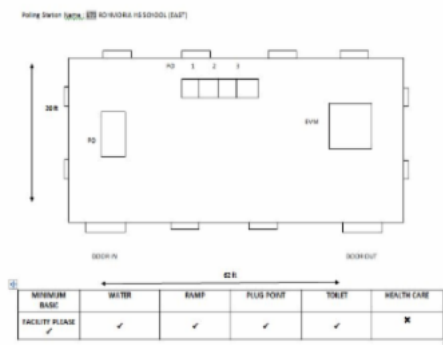

নিৰ্বাচক পঞ্জীয়ন বিষয়াৰ স্বাক্ষৰ

Nazri Naksha

Google Map View

Polling Station Building Front View

ভোটগ্ৰহন কেন্দ্ৰৰ সন্মুখৰ দৃশ্য

Cad View

Key MAP View

1 নাম : গোপাল শইকীয়া পিতাৰ নাম: গান্ধী শইকীয়া ঘৰ নং : 2 বয়স : 65 লিঙ্গ : পুৰুষ	HKQ1634602 ফটো উপলব্ধ	2 নাম : দিব্যজ্যোতি শইকীয়া স্বামীৰ নাম: গোপাল শইকীয়া ঘৰ নং : 2 বয়স : 55 লিঙ্গ : মহিলা	HKQ1634613 ফটো উপলব্ধ	3 নাম : গৌতম শইকীয়া পিতাৰ নাম: গোপাল শইকীয়া ঘৰ নং : 2 বয়স : 35 লিঙ্গ : পুৰুষ	HKQ1634691 ফটো উপলব্ধ
4 নাম : পাপ শইকীয়া পিতাৰ নাম: গোপাল শইকীয়া ঘৰ নং : 2 বয়স : 34 লিঙ্গ : পুৰুষ	HKQ1634680 ফটো উপলব্ধ	5 নাম : জিমি শইকীয়া স্বামীৰ নাম: গৌতম শইকীয়া ঘৰ নং : 2 বয়স : 31 লিঙ্গ : মহিলা	HKQ0060566 ফটো উপলব্ধ	6 নাম : চানমণি বৰুৱা গৌহাই স্বামীৰ নাম: সুৰুজ গৌহাই ঘৰ নং : 3 বয়স : 26 লিঙ্গ : মহিলা	XXD0089243 ফটো উপলব্ধ
7 নাম : বিটনা তামুলী গৌহাই স্বামীৰ নাম: চিৰাজ গৌহাই ঘৰ নং : 6 বয়স : 19 লিঙ্গ : মহিলা	XXD0087908 ফটো উপলব্ধ	8 নাম : গিৰিশ শইকীয়া পিতাৰ নাম: ৰাধেশ্বৰ শইকীয়া ঘৰ নং : 9 বয়স : 75 লিঙ্গ : পুৰুষ	HKQ1634715 ফটো উপলব্ধ	9 নাম : লখেশ্বৰী শইকীয়া স্বামীৰ নাম: গিৰিশ শইকীয়া ঘৰ নং : 9 বয়স : 70 লিঙ্গ : মহিলা	HKQ1634726 ফটো উপলব্ধ
10 নাম : নিপেন শইকীয়া পিতাৰ নাম: গিৰিশ শইকীয়া ঘৰ নং : 9 বয়স : 42 লিঙ্গ : পুৰুষ	HKQ1637894 ফটো উপলব্ধ	11 নাম : গোবিন শইকীয়া পিতাৰ নাম: গিৰিশ শইকীয়া ঘৰ নং : 9 বয়স : 33 লিঙ্গ : পুৰুষ	HKQ1637883 ফটো উপলব্ধ	12 নাম : নিহাৰিকা বুঢ়াগোঁহাই শইকীয়া স্বামীৰ নাম: নৃপেন শইকীয়া ঘৰ নং : 9 বয়স : 29 লিঙ্গ : মহিলা	HKQ0529792 ফটো উপলব্ধ
13 নাম : ৰিতামণি শইকীয়া স্বামীৰ নাম: গোবিন শইকীয়া ঘৰ নং : 9 বয়স : 28 লিঙ্গ : মহিলা	HKQ0330498 ফটো উপলব্ধ	14 নাম : পূন্য লতা শইকীয়া স্বামীৰ নাম: ফুলেশ্বৰ শইকীয়া ঘৰ নং : 8 বয়স : 70 লিঙ্গ : মহিলা	HKQ1634782 ফটো উপলব্ধ	15 নাম : চান্দিনী শইকীয়া পিতাৰ নাম: ফুলেশ্বৰ শইকীয়া ঘৰ নং : 8 বয়স : 50 লিঙ্গ : পুৰুষ	HKQ1634771 ফটো উপলব্ধ
16 নাম : অনিমা শইকীয়া পিতাৰ নাম: ফুলেশ্বৰ শইকীয়া ঘৰ নং : 8 বয়স : 44 লিঙ্গ : মহিলা	HKQ1634793 ফটো উপলব্ধ	17 নাম : জোপিতৰা শইকীয়া স্বামীৰ নাম: চান্দিনী শইকীয়া ঘৰ নং : 8 বয়স : 35 লিঙ্গ : মহিলা	HKQ1634806 ফটো উপলব্ধ	18 নাম : বুদ্ধেশ্বৰ শইকীয়া পিতাৰ নাম: মগেশ্বৰ শইকীয়া ঘৰ নং : 10 বয়স : 65 লিঙ্গ : পুৰুষ	HKQ1634828 ফটো উপলব্ধ
19 নাম : দুলমনী শইকীয়া স্বামীৰ নাম: বুদ্ধেশ্বৰ শইকীয়া ঘৰ নং : 10 বয়স : 55 লিঙ্গ : মহিলা	HKQ1634840 ফটো উপলব্ধ	20 নাম : চান শইকীয়া পিতাৰ নাম: বুদ্ধেশ্বৰ শইকীয়া ঘৰ নং : 10 বয়স : 39 লিঙ্গ : পুৰুষ	HKQ1634862 ফটো উপলব্ধ	21 নাম : পাৰ্থ প্ৰতিম শইকীয়া পিতাৰ নাম: বুদ্ধেশ্বৰ শইকীয়া ঘৰ নং : 10 বয়স : 35 লিঙ্গ : পুৰুষ	HKQ1634817 ফটো উপলব্ধ
22 নাম : অনামিকা শইকীয়া পিতাৰ নাম: বুদ্ধেশ্বৰ শইকীয়া ঘৰ নং : 10 বয়স : 34 লিঙ্গ : মহিলা	HKQ0000836 ফটো উপলব্ধ	23 নাম : কল্যানী শইকীয়া স্বামীৰ নাম: বংশী শইকীয়া ঘৰ নং : 10 বয়স : 70 লিঙ্গ : মহিলা	HKQ1634873 ফটো উপলব্ধ	24 নাম : অচ্যুত শইকীয়া পিতাৰ নাম: বংশী শইকীয়া ঘৰ নং : 10 বয়স : 47 লিঙ্গ : পুৰুষ	HKQ1634884 ফটো উপলব্ধ
25 নাম : অনপমা শইকীয়া স্বামীৰ নাম: অচ্যুত শইকীয়া ঘৰ নং : 11 বয়স : 44 লিঙ্গ : মহিলা	HKQ1634895 ফটো উপলব্ধ	26 নাম : ৰূপম শইকীয়া পিতাৰ নাম: অচ্যুত শইকীয়া ঘৰ নং : 11 বয়স : 26 লিঙ্গ : পুৰুষ	HKQ0529636 ফটো উপলব্ধ	27 নাম : নিতুৰঞ্জন শইকীয়া পিতাৰ নাম: অচ্যুত শইকীয়া ঘৰ নং : 11 বয়স : 25 লিঙ্গ : পুৰুষ	HKQ0529578 ফটো উপলব্ধ
28 নাম : ৰুনা বড়ো শইকীয়া স্বামীৰ নাম: ৰূপম শইকীয়া ঘৰ নং : 11 বয়স : 23 লিঙ্গ : মহিলা	HKQ1142124 ফটো উপলব্ধ	29 নাম : টুপলী গগৈ স্বামীৰ নাম: বিপিন গগৈ ঘৰ নং : 13 বয়স : 70 লিঙ্গ : মহিলা	HKQ1634942 ফটো উপলব্ধ	30 নাম : তৃষ্ণা গগৈ পিতাৰ নাম: বিপিন গগৈ ঘৰ নং : 13 বয়স : 52 লিঙ্গ : মহিলা	HKQ1634953 ফটো উপলব্ধ