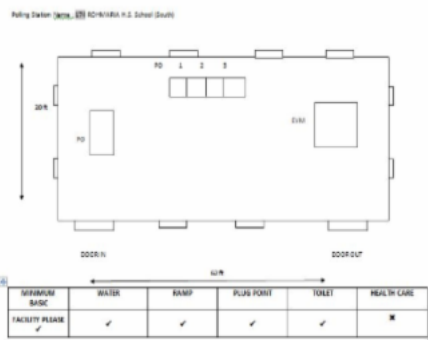

নিৰ্বাচক পঞ্জীয়ন বিষয়াৰ স্বাক্ষৰ

Nazri Naksha

Google Map View

Polling Station Building Front View

ভোটগ্ৰহন কেন্দ্ৰৰ সন্মুখৰ দৃশ্য

Cad View

Key MAP View

বিধানসভা সমষ্টিৰ নম্বৰ আৰু নাম : 87-চাবুৰা - লাহোৰাল
অংশৰ নম্বৰ আৰু নাম : 1-সৰুপথাৰ নগাওঁ গড়পাৰা বৰভিচুক(অংশ)