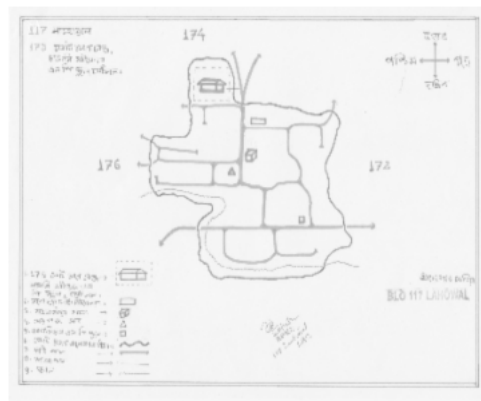

নিৰ্বাচক পঞ্জীয়ন বিষয়াৰ স্বাক্ষৰ

Nazri Naksha

Google Map View

Polling Station Building Front View

ভোটগ্ৰহন কেন্দ্ৰৰ সন্মুখৰ দৃশ্য

Cad View

Key MAP View

1 নাম : চেনচৰুবা উৰাং পিতাৰ নাম: লদ উৰাং ঘৰ নং : ১ বয়স : 50 লিঙ্গ : পুৰুষ	HKQ1654575 ফটো উপলব্ধ	2 নাম : মনি উৰাং স্বামীৰ নাম: চেনচৰুবা উৰাং ঘৰ নং : ১ বয়স : 45 লিঙ্গ : মহিলা	HKQ1654586 ফটো উপলব্ধ	3 নাম : চিপজ্যোতি কুৰ্মী পিতাৰ নাম: ভগত কুৰ্মী ঘৰ নং : 01 বয়স : 21 লিঙ্গ : পুৰুষ	XXD0127514 ফটো উপলব্ধ
4 নাম : জয়া কুৰ্মী স্বামীৰ নাম: চিপজ্যোতি কুৰ্মী ঘৰ নং : 01 বয়স : 20 লিঙ্গ : মহিলা	XXD0127423 ফটো উপলব্ধ	5 নাম : দেবকান্ত উৰাং পিতাৰ নাম: দেবৰা উৰাং ঘৰ নং : ২ বয়স : 58 লিঙ্গ : পুৰুষ	HKQ1654600 ফটো উপলব্ধ	6 নাম : বুধনী উৰাং স্বামীৰ নাম: দেবকান্ত উৰাং ঘৰ নং : ২ বয়স : 52 লিঙ্গ : মহিলা	HKQ1654611 ফটো উপলব্ধ
7 নাম : বিজয় দং পিতাৰ নাম: পকপংগ দং ঘৰ নং : ৫ বয়স : 59 লিঙ্গ : পুৰুষ	HKQ1654699 ফটো উপলব্ধ	8 নাম : মনুমতী দং স্বামীৰ নাম: বিজয় দং ঘৰ নং : ৫ বয়স : 58 লিঙ্গ : মহিলা	HKQ1654702 ফটো উপলব্ধ	9 নাম : ৰহেন দং পিতাৰ নাম: আখিৰাম দং ঘৰ নং : ৫ বয়স : 54 লিঙ্গ : পুৰুষ	HKQ1654713 ফটো উপলব্ধ
10 নাম : ৰণজিত দং পিতাৰ নাম: আখিৰাম দং ঘৰ নং : ৫ বয়স : 48 লিঙ্গ : পুৰুষ	HKQ1654724 ফটো উপলব্ধ	11 নাম : বুৰী দাং পিতাৰ নাম: ৰহেন দাং ঘৰ নং : ৫ বয়স : 41 লিঙ্গ : মহিলা	HKQ0314088 ফটো উপলব্ধ	12 নাম : ডিপু দং পিতাৰ নাম: বিজয় দং ঘৰ নং : ৫ বয়স : 38 লিঙ্গ : পুৰুষ	HKQ1654735 ফটো উপলব্ধ
13 নাম : লীলা ৰাজুৱৰ পিতাৰ নাম: কৃষ্ণা ৰাজুৱৰ ঘৰ নং : 6 বয়স : 30 লিঙ্গ : মহিলা	HKQ0232801 ফটো উপলব্ধ	14 নাম : চিম্পী বৰা শইকীয়া স্বামীৰ নাম: ঋতুপৰ্ণ শইকীয়া ঘৰ নং : ৬ বয়স : 29 লিঙ্গ : মহিলা	HKQ0105734 ফটো উপলব্ধ	S 15 নাম : পেমেশ্বৰী শইকীয়া স্বামীৰ নাম: ভৱ শইকীয়া ঘৰ নং : ১৩ বয়স : ৩৩ লিঙ্গ : মহিলা	HKQ1654804 ফটো উপলব্ধ
16 নাম : ধৰ্মেশ্বৰ শইকীয়া পিতাৰ নাম: ভৱ শইকীয়া ঘৰ নং : ১০ বয়স : 52 লিঙ্গ : পুৰুষ	HKQ1654815 ফটো উপলব্ধ	17 নাম : পন্থা কান্ত শইকীয়া পিতাৰ নাম: ভৱ শইকীয়া ঘৰ নং : ১০ বয়স : 50 লিঙ্গ : পুৰুষ	HKQ1654826 ফটো উপলব্ধ	S 18 নাম : পদ্মেশ্বৰ শইকীয়া পিতাৰ নাম: ভৱ শইকীয়া ঘৰ নং : ১০ বয়স : 48 লিঙ্গ : পুৰুষ	HKQ1654837 ফটো উপলব্ধ
S 19 নাম : মিনতি শইকীয়া স্বামীৰ নাম: পুণ্ডৰীক শইকীয়া ঘৰ নং : ১০ বয়স : 45 লিঙ্গ : মহিলা	HKQ0337824 ফটো উপলব্ধ	20 নাম : মালতি শইকীয়া স্বামীৰ নাম: ধৰ্মেশ্বৰ শইকীয়া ঘৰ নং : ১০ বয়স : 42 লিঙ্গ : মহিলা	HKQ1654848 ফটো উপলব্ধ	21 নাম : মামনী শইকীয়া স্বামীৰ নাম: পদ্মেশ্বৰ শইকীয়া ঘৰ নং : ১০ বয়স : 37 লিঙ্গ : মহিলা	HKQ0342162 ফটো উপলব্ধ
S 22 নাম : নিজৰা শইকীয়া পিতাৰ নাম: ধৰ্মেশ্বৰ শইকীয়া ঘৰ নং : ১০ বয়স : 25 লিঙ্গ : মহিলা	HKQ0338012 ফটো উপলব্ধ	23 নাম : বিমল শইকীয়া পিতাৰ নাম: জয়গু শইকীয়া ঘৰ নং : ১১ বয়স : 73 লিঙ্গ : পুৰুষ	HKQ1654859 ফটো উপলব্ধ	24 নাম : ৰানী শইকীয়া স্বামীৰ নাম: বিমল শইকীয়া ঘৰ নং : ১১ বয়স : 63 লিঙ্গ : মহিলা	HKQ1654860 ফটো উপলব্ধ
25 নাম : দুৰ্লভ শইকীয়া পিতাৰ নাম: বিমল শইকীয়া ঘৰ নং : ১১ বয়স : 48 লিঙ্গ : পুৰুষ	HKQ1654871 ফটো উপলব্ধ	26 নাম : ৰুমি শইকীয়া স্বামীৰ নাম: দুৰ্লভ শইকীয়া ঘৰ নং : ১১ বয়স : 43 লিঙ্গ : মহিলা	HKQ1664046 ফটো উপলব্ধ	27 নাম : জিতু শইকীয়া পিতাৰ নাম: বিমল শইকীয়া ঘৰ নং : ১১ বয়স : 38 লিঙ্গ : পুৰুষ	HKQ1654893 ফটো উপলব্ধ
28 নাম : ৰনু গৌহাই পিতাৰ নাম: উপেন গৌহাই ঘৰ নং : ১১ বয়স : 33 লিঙ্গ : পুৰুষ	HKQ1654906 ফটো উপলব্ধ	29 নাম : অমি শইকীয়া স্বামীৰ নাম: বিমল শইকীয়া ঘৰ নং : ১১ বয়স : 33 লিঙ্গ : মহিলা	HKQ1664057 ফটো উপলব্ধ	30 নাম : বিশ্বজিত তাচা পিতাৰ নাম: জয়নাথ তাচা ঘৰ নং : ১১ বয়স : 32 লিঙ্গ : পুৰুষ	HKQ0224998 ফটো উপলব্ধ