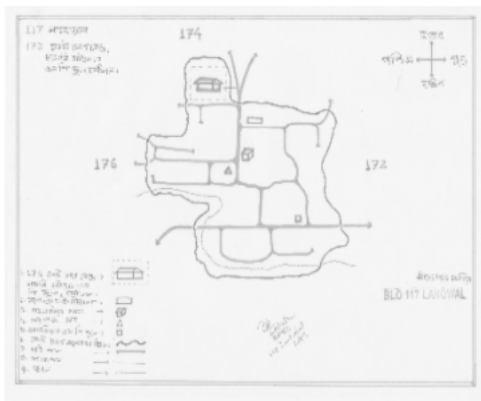

Nazri Naksha