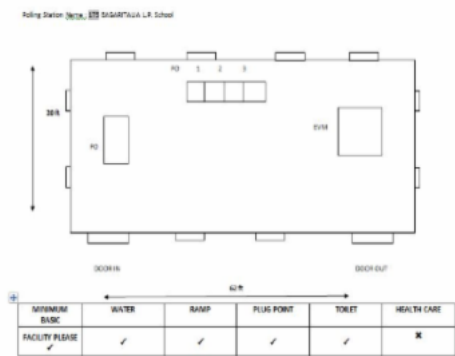

নিৰ্বাচক পঞ্জীয়ন বিষয়াৰ স্বাক্ষৰ

Nazri Naksha

Google Map View

Polling Station Building Front View

ভোটগ্ৰহন কেন্দ্ৰৰ সন্মুখৰ দৃশ্য

Cad View

Key MAP View

1 নাম : চেনচৰুবা উৰাং পিতাৰ নাম: লদ উৰাং ঘৰ নং : ১ বয়স : 50 লিঙ্গ : পুৰুষ	HKQ1654575 ফটো উপলব্ধ	2 নাম : মনি উৰাং স্বামীৰ নাম: চেনচৰুবা উৰাং ঘৰ নং : ১ বয়স : 45 লিঙ্গ : মহিলা	HKQ1654586 ফটো উপলব্ধ	3 নাম : চিপজ্যোতি কুৰ্মী পিতাৰ নাম: ভগত কুৰ্মী ঘৰ নং : 01 বয়স : 21 লিঙ্গ : পুৰুষ	XXD0127514 ফটো উপলব্ধ
4 নাম : জয়া কুৰ্মী স্বামীৰ নাম: চিপজ্যোতি কুৰ্মী ঘৰ নং : 01 বয়স : 20 লিঙ্গ : মহিলা	XXD0127423 ফটো উপলব্ধ	5 নাম : দেবকান্ত উৰাং পিতাৰ নাম: দেবৰা উৰাং ঘৰ নং : ২ বয়স : 58 লিঙ্গ : পুৰুষ	HKQ1654600 ফটো উপলব্ধ	6 নাম : বুধনী উৰাং স্বামীৰ নাম: দেবকান্ত উৰাং ঘৰ নং : ২ বয়স : 52 লিঙ্গ : মহিলা	HKQ1654611 ফটো উপলব্ধ
7 নাম : বিজয় দং পিতাৰ নাম: পকপংগ দং ঘৰ নং : ৫ বয়স : 59 লিঙ্গ : পুৰুষ	HKQ1654699 ফটো উপলব্ধ	8 নাম : মনুমতী দং স্বামীৰ নাম: বিজয় দং ঘৰ নং : ৫ বয়স : 58 লিঙ্গ : মহিলা	HKQ1654702 ফটো উপলব্ধ	9 নাম : ৰহেন দং পিতাৰ নাম: আখিৰাম দং ঘৰ নং : ৫ বয়স : 54 লিঙ্গ : পুৰুষ	HKQ1654713 ফটো উপলব্ধ
10 নাম : ৰণজিত দং পিতাৰ নাম: আখিৰাম দং ঘৰ নং : ৫ বয়স : 48 লিঙ্গ : পুৰুষ	HKQ1654724 ফটো উপলব্ধ	11 নাম : বুৰী দাং পিতাৰ নাম: ৰহেন দাং ঘৰ নং : ৫ বয়স : 41 লিঙ্গ : মহিলা	HKQ0314088 ফটো উপলব্ধ	12 নাম : ডিপু দং পিতাৰ নাম: বিজয় দং ঘৰ নং : ৫ বয়স : 38 লিঙ্গ : পুৰুষ	HKQ1654735 ফটো উপলব্ধ
13 নাম : লীলা ৰাজুৱৰ পিতাৰ নাম: কৃষ্ণা ৰাজুৱৰ ঘৰ নং : 6 বয়স : 30 লিঙ্গ : মহিলা	HKQ0232801 ফটো উপলব্ধ	14 নাম : চিম্পী বৰা শইকীয়া স্বামীৰ নাম: ঋতুপৰ্ণ শইকীয়া ঘৰ নং : ৬ বয়স : 29 লিঙ্গ : মহিলা	HKQ0105734 ফটো উপলব্ধ	S 15 নাম : পেমেশ্বৰী শইকীয়া স্বামীৰ নাম: ভৱ শইকীয়া ঘৰ নং : ১৩ বয়স : ৩৩ লিঙ্গ : মহিলা	HKQ1654804 ফটো উপলব্ধ
16 নাম : ধৰ্মেশ্বৰ শইকীয়া পিতাৰ নাম: ভৱ শইকীয়া ঘৰ নং : ১০ বয়স : 52 লিঙ্গ : পুৰুষ	HKQ1654815 ফটো উপলব্ধ	17 নাম : পন্থা কান্ত শইকীয়া পিতাৰ নাম: ভৱ শইকীয়া ঘৰ নং : ১০ বয়স : 50 লিঙ্গ : পুৰুষ	HKQ1654826 ফটো উপলব্ধ	S 18 নাম : পদ্মেশ্বৰ শইকীয়া পিতাৰ নাম: ভৱ শইকীয়া ঘৰ নং : ১০ বয়স : 48 লিঙ্গ : পুৰুষ	HKQ1654837 ফটো উপলব্ধ
S 19 নাম : মিনতি শইকীয়া স্বামীৰ নাম: পুণ্ডৰীক শইকীয়া ঘৰ নং : ১০ বয়স : 45 লিঙ্গ : মহিলা	HKQ0337824 ফটো উপলব্ধ	20 নাম : মালতি শইকীয়া স্বামীৰ নাম: ধৰ্মেশ্বৰ শইকীয়া ঘৰ নং : ১০ বয়স : 42 লিঙ্গ : মহিলা	HKQ1654848 ফটো উপলব্ধ	21 নাম : মামনী শইকীয়া স্বামীৰ নাম: পদ্মেশ্বৰ শইকীয়া ঘৰ নং : ১০ বয়স : 37 লিঙ্গ : মহিলা	HKQ0342162 ফটো উপলব্ধ
S 22 নাম : নিজৰা শইকীয়া পিতাৰ নাম: ধৰ্মেশ্বৰ শইকীয়া ঘৰ নং : ১০ বয়স : 25 লিঙ্গ : মহিলা	HKQ0338012 ফটো উপলব্ধ	23 নাম : বিমল শইকীয়া পিতাৰ নাম: জয়গু শইকীয়া ঘৰ নং : ১১ বয়স : 73 লিঙ্গ : পুৰুষ	HKQ1654859 ফটো উপলব্ধ	24 নাম : ৰানী শইকীয়া স্বামীৰ নাম: বিমল শইকীয়া ঘৰ নং : ১১ বয়স : 63 লিঙ্গ : মহিলা	HKQ1654860 ফটো উপলব্ধ
25 নাম : দুৰ্লভ শইকীয়া পিতাৰ নাম: বিমল শইকীয়া ঘৰ নং : ১১ বয়স : 48 লিঙ্গ : পুৰুষ	HKQ1654871 ফটো উপলব্ধ	26 নাম : ৰুমি শইকীয়া স্বামীৰ নাম: দুৰ্লভ শইকীয়া ঘৰ নং : ১১ বয়স : 43 লিঙ্গ : মহিলা	HKQ1664046 ফটো উপলব্ধ	27 নাম : জিতু শইকীয়া পিতাৰ নাম: বিমল শইকীয়া ঘৰ নং : ১১ বয়স : 38 লিঙ্গ : পুৰুষ	HKQ1654893 ফটো উপলব্ধ
28 নাম : ৰনু গৌহাই পিতাৰ নাম: উপেন গৌহাই ঘৰ নং : ১১ বয়স : 33 লিঙ্গ : পুৰুষ	HKQ1654906 ফটো উপলব্ধ	29 নাম : অমি শইকীয়া স্বামীৰ নাম: বিমল শইকীয়া ঘৰ নং : ১১ বয়স : 33 লিঙ্গ : মহিলা	HKQ1664057 ফটো উপলব্ধ	30 নাম : বিশ্বজিত তাচা পিতাৰ নাম: জয়নাথ তাচা ঘৰ নং : ১১ বয়স : 32 লিঙ্গ : পুৰুষ	HKQ0224998 ফটো উপলব্ধ