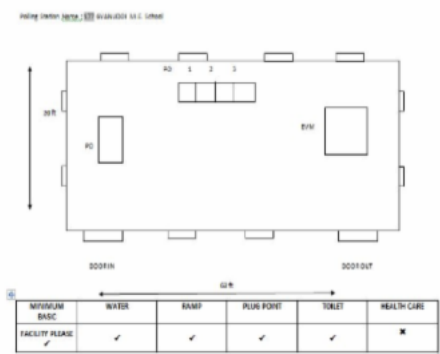

নিৰ্বাচক পঞ্জীয়ন বিষয়াৰ স্বাক্ষৰ

Nazri Naksha

Google Map View

Polling Station Building Front View

ভোটগ্ৰহন কেন্দ্ৰৰ সন্মুখৰ দৃশ্য

Cad View

Key MAP View

1 নাম : দৰ্প নাথ ফুকন অন্যান্য: মাজিৰামি ফুকন ঘৰ নং : 1 বয়স : 68 লিঙ্গ : পুৰুষ	HKQ1674562 ফটো উপলব্ধ	2 নাম : মলিকা ফুকন স্বামীৰ নাম: দৰ্পনাথ ফুকন ঘৰ নং : 1 বয়স : 63 লিঙ্গ : মহিলা	HKQ1674573 ফটো উপলব্ধ	3 নাম : মনোজ ফুকন পিতাৰ নাম: দৰ্পনাথ ফুকন ঘৰ নং : 1 বয়স : 43 লিঙ্গ : পুৰুষ	HKQ1674584 ফটো উপলব্ধ
4 নাম : দিগন্ত ফুকন পিতাৰ নাম: দৰ্পনাথ ফুকন ঘৰ নং : 1 বয়স : 40 লিঙ্গ : পুৰুষ	HKQ1674595 ফটো উপলব্ধ	5 নাম : ৰূপা ফুকন স্বামীৰ নাম: মনোজ ফুকন ঘৰ নং : 1 বয়স : 38 লিঙ্গ : মহিলা	HKQ0000265 ফটো উপলব্ধ	# 6 নাম : চিম্পী ডাঙৰীয়া ফুকন স্বামীৰ নাম: দিগন্ত ফুকন ঘৰ নং : 1 বয়স : 34 লিঙ্গ : মহিলা	HKQ1684453 ফটো উপলব্ধ
7 নাম : সৌৰভ ফুকন পিতাৰ নাম: মনুজ ফুকন ঘৰ নং : 1 বয়স : 22 লিঙ্গ : পুৰুষ	HKQ3569084 ফটো উপলব্ধ	8 নাম : ৰঞ্জিত ফুকন পিতাৰ নাম: উম্বৰুধৰ ফুকন ঘৰ নং : 2 বয়স : 55 লিঙ্গ : পুৰুষ	HKQ1674608 ফটো উপলব্ধ	9 নাম : সোনতী ফুকন স্বামীৰ নাম: ৰঞ্জিত ফুকন ঘৰ নং : 2 বয়স : 50 লিঙ্গ : মহিলা	HKQ1674619 ফটো উপলব্ধ
10 নাম : বিকাশ জ্যোতি ফুকন পিতাৰ নাম: ৰণজিত ফুকন ঘৰ নং : 2 বয়স : 33 লিঙ্গ : পুৰুষ	HKQ1684737 ফটো উপলব্ধ	11 নাম : পাৰিক্ষীত চেতিয়া পিতাৰ নাম: বেজিয়া চেতিয়া ঘৰ নং : 3 বয়স : 48 লিঙ্গ : পুৰুষ	HKQ1674664 ফটো উপলব্ধ	12 নাম : সুশীলা চেতিয়া স্বামীৰ নাম: পাৰিক্ষীত চেতিয়া ঘৰ নং : 3 বয়স : 39 লিঙ্গ : মহিলা	HKQ1674675 ফটো উপলব্ধ
13 নাম : বিপিন চেতিয়া পিতাৰ নাম: বেজিয়া চেতিয়া ঘৰ নং : 3ক বয়স : 57 লিঙ্গ : পুৰুষ	HKQ1674686 ফটো উপলব্ধ	14 নাম : মিন চেতিয়া স্বামীৰ নাম: বিপিন চেতিয়া ঘৰ নং : 3ক বয়স : 53 লিঙ্গ : মহিলা	HKQ1674697 ফটো উপলব্ধ	15 নাম : অনপ চেতিয়া পিতাৰ নাম: বিপিন চেতিয়া ঘৰ নং : 3ক বয়স : 35 লিঙ্গ : পুৰুষ	HKQ1674711 ফটো উপলব্ধ
16 নাম : লভিত চেতিয়া পিতাৰ নাম: মুহিৰাম চেতিয়া ঘৰ নং : 8 বয়স : 56 লিঙ্গ : পুৰুষ	HKQ1674733 ফটো উপলব্ধ	17 নাম : ৰত্নাবতী চেতিয়া পিতাৰ নাম: লভিত চেতিয়া ঘৰ নং : 8 বয়স : 50 লিঙ্গ : মহিলা	HKQ1674744 ফটো উপলব্ধ	18 নাম : মানসজ্যোতি চেতিয়া পিতাৰ নাম: লভিত চেতিয়া ঘৰ নং : 8 বয়স : 30 লিঙ্গ : পুৰুষ	HKQ0114116 ফটো উপলব্ধ
19 নাম : কৌশিক চেতিয়া পিতাৰ নাম: লভিত চেতিয়া ঘৰ নং : 8 বয়স : 27 লিঙ্গ : পুৰুষ	HKQ0368803 ফটো উপলব্ধ	20 নাম : প্ৰিয়ালক্ষি চাংমাই চেতিয়া স্বামীৰ নাম: মানস চেতিয়া ঘৰ নং : 8 বয়স : 26 লিঙ্গ : মহিলা	HKQ0369074 ফটো উপলব্ধ	21 নাম : ললিত ডাঙৰীয়া পিতাৰ নাম: ৰূপসিং ডাঙৰীয়া ঘৰ নং : 5 বয়স : 52 লিঙ্গ : পুৰুষ	HKQ1674755 ফটো উপলব্ধ
22 নাম : জলী ডাঙৰীয়া স্বামীৰ নাম: ললিত ডাঙৰীয়া ঘৰ নং : 5 বয়স : 47 লিঙ্গ : মহিলা	HKQ1674766 ফটো উপলব্ধ	23 নাম : খনেনজ্যোতি ডাঙৰীয়া পিতাৰ নাম: ললিত ডাঙৰীয়া ঘৰ নং : 5 বয়স : 30 লিঙ্গ : পুৰুষ	HKQ0196931 ফটো উপলব্ধ	24 নাম : জয়ন্ত ডাঙৰীয়া পিতাৰ নাম: ললিত ডাঙৰীয়া ঘৰ নং : 5 বয়স : 26 লিঙ্গ : পুৰুষ	HKQ0438507 ফটো উপলব্ধ
25 নাম : মালতী কলিতা স্বামীৰ নাম: লক্ষী কলিতা ঘৰ নং : 6 বয়স : 62 লিঙ্গ : মহিলা	HKQ1674777 ফটো উপলব্ধ	26 নাম : ৰুবল কলিতা পিতাৰ নাম: লক্ষী কলিতা ঘৰ নং : 6 বয়স : 44 লিঙ্গ : পুৰুষ	HKQ1674788 ফটো উপলব্ধ	# 27 নাম : চুচেন কলিতা পিতাৰ নাম: লক্ষী কলিতা ঘৰ নং : 6 বয়স : 39 লিঙ্গ : পুৰুষ	HKQ1674799 ফটো উপলব্ধ
28 নাম : সবিনীতা কলিতা স্বামীৰ নাম: চুচেন কলিতা ঘৰ নং : 6 বয়স : 39 লিঙ্গ : মহিলা	HKQ0401927 ফটো উপলব্ধ	29 নাম : পূৰ্বী কলিতা স্বামীৰ নাম: ৰুবল কলিতা ঘৰ নং : 6 বয়স : 38 লিঙ্গ : মহিলা	HKQ0406744 ফটো উপলব্ধ	30 নাম : চয়নীকা কলিতা পিতাৰ নাম: ৰুবল কলিতা ঘৰ নং : 6 বয়স : 19 লিঙ্গ : মহিলা	XXD0143404 ফটো উপলব্ধ