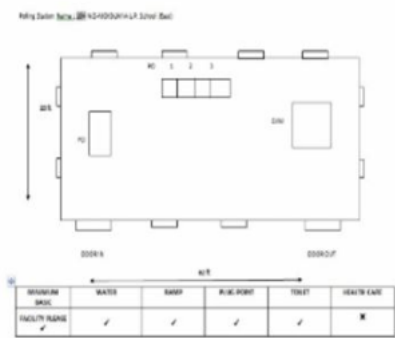

নিৰ্বাচক পঞ্জীয়ন বিষয়াৰ স্বাক্ষৰ

Nazri Naksha

Google Map View

Polling Station Building Front View

ভোটগ্রহন কেন্দ্ৰৰ সন্মুখৰ দৃশ্য

Cad View

Key MAP View

1 নাম : বেবী দাস স্বামীৰ নাম : অজয় দাস ঘৰ নং : 16 বয়স : 20 লিঙ্গ : মহিলা	XXD0143081 ফটো উপলব্ধ	#2 2 নাম : ভাগ্যলক্ষী শইকীয়া দত্ত স্বামীৰ নাম : দেবাজিত দত্ত ঘৰ নং : 190 বয়স : 20 লিঙ্গ : মহিলা	XXD0115121 ফটো উপলব্ধ	#2 3 নাম : জনক দত্ত পিতাৰ নাম : বমেন দত্ত ঘৰ নং : 291 বয়স : 19 লিঙ্গ : পুৰুষ	XXD0116939 ফটো উপলব্ধ
#2 4 নাম : অনিতা চৌধুৰী দত্ত স্বামীৰ নাম : সঞ্জয় দত্ত ঘৰ নং : 192 বয়স : 30 লিঙ্গ : মহিলা	XXD0125070 ফটো উপলব্ধ	5 নাম : বিনোদ দত্ত পিতাৰ নাম : গোলকেশৰ দত্ত ঘৰ নং : 162 বয়স : 68 লিঙ্গ : পুৰুষ	HKQ1680097 ফটো উপলব্ধ	6 নাম : ধনদা দত্ত স্বামীৰ নাম : বিনোদ দত্ত ঘৰ নং : 162 বয়স : 56 লিঙ্গ : মহিলা	HKQ1680100 ফটো উপলব্ধ
7 নাম : প্ৰণৱ দত্ত পিতাৰ নাম : বিনোদ দত্ত ঘৰ নং : 162 বয়স : 34 লিঙ্গ : পুৰুষ	HKQ0196493 ফটো উপলব্ধ	8 নাম : পল্লৱ দত্ত পিতাৰ নাম : বিনোদ দত্ত ঘৰ নং : 162 বয়স : 31 লিঙ্গ : পুৰুষ	HKQ0197244 ফটো উপলব্ধ	9 নাম : পৰিসিতা গগৈ দত্ত স্বামীৰ নাম : প্ৰণৱ দত্ত ঘৰ নং : 162 বয়স : 28 লিঙ্গ : মহিলা	HKQ0401448 ফটো উপলব্ধ
10 নাম : বিৰাজ মুণ্ডা পিতাৰ নাম : গোপাল মুণ্ডা ঘৰ নং : 162 বয়স : 27 লিঙ্গ : পুৰুষ	HKQ0211953 ফটো উপলব্ধ	11 নাম : পিংকীমনি দত্ত স্বামীৰ নাম : পল্লৱ দত্ত ঘৰ নং : 162 বয়স : 22 লিঙ্গ : মহিলা	HKQ1128545 ফটো উপলব্ধ	12 নাম : চশিমা দত্ত স্বামীৰ নাম : সুশীল দত্ত ঘৰ নং : 168 বয়স : 52 লিঙ্গ : মহিলা	HKQ1680213 ফটো উপলব্ধ
13 নাম : দিগন্ত দত্ত পিতাৰ নাম : মুহিম দত্ত ঘৰ নং : 168 বয়স : 41 লিঙ্গ : পুৰুষ	HKQ1680188 ফটো উপলব্ধ	14 নাম : বুলেশ্বৰী দত্ত স্বামীৰ নাম : বিমল দত্ত ঘৰ নং : 165 বয়স : 65 লিঙ্গ : মহিলা	HKQ1680224 ফটো উপলব্ধ	15 নাম : হৰ্জেন দত্ত পিতাৰ নাম : বিমল দত্ত ঘৰ নং : 165 বয়স : 48 লিঙ্গ : পুৰুষ	HKQ1680257 ফটো উপলব্ধ
16 নাম : যোগমায়া দত্ত স্বামীৰ নাম : হৰ্জেন দত্ত ঘৰ নং : 165 বয়স : 35 লিঙ্গ : মহিলা	HKQ1680268 ফটো উপলব্ধ	17 নাম : ক্ষিৰোদ দত্ত পিতাৰ নাম : বিমল দত্ত ঘৰ নং : 166 বয়স : 53 লিঙ্গ : পুৰুষ	HKQ1680279 ফটো উপলব্ধ	18 নাম : অভিজিত দত্ত পিতাৰ নাম : ক্ষিৰোদ দত্ত ঘৰ নং : 166 বয়স : 28 লিঙ্গ : পুৰুষ	HKQ0041798 ফটো উপলব্ধ
19 নাম : মুণীমা বৰুৱা দত্ত স্বামীৰ নাম : অভিজিত দত্ত ঘৰ নং : 166 বয়স : 27 লিঙ্গ : মহিলা	HKQ0323840 ফটো উপলব্ধ	20 নাম : পবালী গগৈ গৌঁহাই স্বামীৰ নাম : দীপজ্যোতি গৌঁহাই ঘৰ নং : 166 বয়স : 23 লিঙ্গ : মহিলা	XXD0100594 ফটো উপলব্ধ	21 নাম : অনিতা দাস গৌঁহাই স্বামীৰ নাম : ভাস্কৰ গৌঁহাই ঘৰ নং : 166 বয়স : 19 লিঙ্গ : মহিলা	XXD0100321 ফটো উপলব্ধ
22 নাম : বহেশ্বৰ কোঁৱৰ পিতাৰ নাম : চকলা কোঁৱৰ ঘৰ নং : 169 বয়স : 60 লিঙ্গ : পুৰুষ	HKQ1680291 ফটো উপলব্ধ	23 নাম : গোলাপি কোঁৱৰ স্বামীৰ নাম : বহেশ্বৰ কোঁৱৰ ঘৰ নং : 169 বয়স : 51 লিঙ্গ : মহিলা	HKQ1680304 ফটো উপলব্ধ	S 24 নাম : জ্যোতা কোঁৱৰ পিতাৰ নাম : বহেশ্বৰ কোঁৱৰ ঘৰ নং : 169 বয়স : 34 লিঙ্গ : মহিলা	HKQ0042028 ফটো উপলব্ধ
25 নাম : তৰণ কোঁৱৰ পিতাৰ নাম : বহেশ্বৰ কোঁৱৰ ঘৰ নং : 169 বয়স : 28 লিঙ্গ : পুৰুষ	HKQ0197301 ফটো উপলব্ধ	26 নাম : দ্ৰোণজ্যোতি দত্ত পিতাৰ নাম : প্ৰবিন্দ দত্ত ঘৰ নং : 169 বয়স : 25 লিঙ্গ : পুৰুষ	HKQ0322941 ফটো উপলব্ধ	S 27 নাম : নকুল গগৈ পিতাৰ নাম : তিতীৰাম গগৈ ঘৰ নং : 169 বয়স : 62 লিঙ্গ : পুৰুষ	HKQ1680315 ফটো উপলব্ধ
E 28 নাম : উৰ্মিলা গগৈ স্বামীৰ নাম : নকুল গগৈ ঘৰ নং : 169 বয়স : 58 লিঙ্গ : মহিলা	HKQ1680326 ফটো উপলব্ধ	29 নাম : বুলন দত্ত পিতাৰ নাম : দুগেশ্বৰ দত্ত ঘৰ নং : 169 বয়স : 38 লিঙ্গ : পুৰুষ	HKQ0352187 ফটো উপলব্ধ	30 নাম : জুৰি দত্ত স্বামীৰ নাম : বুলন দত্ত ঘৰ নং : 169 বয়স : 34 লিঙ্গ : মহিলা	HKQ0352195 ফটো উপলব্ধ