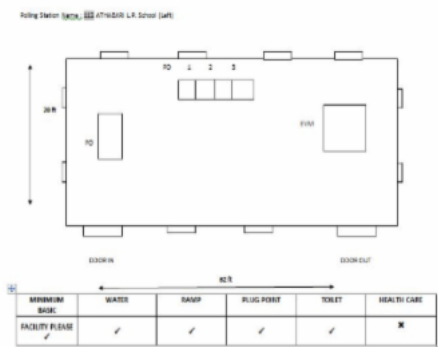

নিৰ্বাচক পঞ্জীয়ন বিষয়াৰ স্বাক্ষৰ

Nazri Naksha

Google Map View

Polling Station Building Front View

ভোটগ্ৰহন কেন্দ্ৰৰ সন্মুখৰ দৃশ্য

Cad View

Key MAP View

|                                                                                                 |                          |                                                                                                 |                          |                                                                                                 |                          |
|-------------------------------------------------------------------------------------------------|--------------------------|-------------------------------------------------------------------------------------------------|--------------------------|-------------------------------------------------------------------------------------------------|--------------------------|
| 1<br>নাম : গীতা দেবী<br>স্বামীৰ নাম: বলবীন্দ্র সিং<br>ঘৰ নং : 5<br>বয়স : 60 লিঙ্গ : মহিলা      | HKQ1044571<br>ফটো উপলব্ধ | E 2<br>নাম : শংকৰ সিং<br>পিতাৰ নাম: বলবীন্দ্র সিং<br>ঘৰ নং : 2<br>বয়স : 47 লিঙ্গ : পুৰুষ       | HKQ1044582<br>ফটো উপলব্ধ | 3<br>নাম : লক্ষী দেবী<br>স্বামীৰ নাম: শংকৰ সিং<br>ঘৰ নং : 5<br>বয়স : 44 লিঙ্গ : মহিলা          | HKQ1044593<br>ফটো উপলব্ধ |
| 4<br>নাম : নন্দো সিং<br>পিতাৰ নাম: বলবীন্দ্র সিং<br>ঘৰ নং : 5<br>বয়স : 40 লিঙ্গ : পুৰুষ        | HKQ1044606<br>ফটো উপলব্ধ | 5<br>নাম : গুৰুপাল সিং<br>পিতাৰ নাম: শংকৰ সিং<br>ঘৰ নং : 5<br>বয়স : 26 লিঙ্গ : পুৰুষ           | HKQ0201483<br>ফটো উপলব্ধ | 6<br>নাম : দলজীত সিং<br>পিতাৰ নাম: শংকৰ সিং<br>ঘৰ নং : 1<br>বয়স : 22 লিঙ্গ : পুৰুষ             | XXD0145524<br>ফটো উপলব্ধ |
| 7<br>নাম : দিপক নায়ক<br>পিতাৰ নাম: গিৰধাৰী নায়ক<br>ঘৰ নং : 2<br>বয়স : 62 লিঙ্গ : পুৰুষ       | HKQ1044617<br>ফটো উপলব্ধ | 8<br>নাম : সুনিত্ৰা নায়ক<br>স্বামীৰ নাম: দিপক নায়ক<br>ঘৰ নং : 2<br>বয়স : 55 লিঙ্গ : মহিলা    | HKQ1044628<br>ফটো উপলব্ধ | 9<br>নাম : বিজয় নায়ক<br>পিতাৰ নাম: দিপক নায়ক<br>ঘৰ নং : 2<br>বয়স : 39 লিঙ্গ : পুৰুষ         | HKQ1044639<br>ফটো উপলব্ধ |
| 10<br>নাম : সঞ্জয় নায়ক<br>পিতাৰ নাম: দিপক নায়ক<br>ঘৰ নং : 2<br>বয়স : 35 লিঙ্গ : পুৰুষ       | HKQ1810668<br>ফটো উপলব্ধ | S 11<br>নাম : বৰ্ণজীতা দাস<br>পিতাৰ নাম: ঘনকান্ত দাস<br>ঘৰ নং : 02<br>বয়স : 34 লিঙ্গ : মহিলা   | HKQ1053641<br>ফটো উপলব্ধ | 12<br>নাম : অজয় নায়ক<br>পিতাৰ নাম: দিপক নায়ক<br>ঘৰ নং : 2<br>বয়স : 32 লিঙ্গ : পুৰুষ         | HKQ0354548<br>ফটো উপলব্ধ |
| 13<br>নাম : অন নায়ক<br>স্বামীৰ নাম: সঞ্জয় নায়ক<br>ঘৰ নং : 2<br>বয়স : 31 লিঙ্গ : মহিলা       | XXD0063750<br>ফটো উপলব্ধ | 14<br>নাম : মৰমী তাঁতি নায়ক<br>স্বামীৰ নাম: অজয় নায়ক<br>ঘৰ নং : 2<br>বয়স : 27 লিঙ্গ : মহিলা | HKQ0354555<br>ফটো উপলব্ধ | 15<br>নাম : তুলসী দাস নায়ক<br>স্বামীৰ নাম: বিজয় নায়ক<br>ঘৰ নং : 2<br>বয়স : 27 লিঙ্গ : মহিলা | HKQ0416495<br>ফটো উপলব্ধ |
| 16<br>নাম : অংকৰ তালুকদাৰ<br>পিতাৰ নাম: আৰ্জিত তালুকদাৰ<br>ঘৰ নং : 3<br>বয়স : 22 লিঙ্গ : পুৰুষ | XXD0040394<br>ফটো উপলব্ধ | 17<br>নাম : আৰতী দাস<br>স্বামীৰ নাম: পৰিমল দাস<br>ঘৰ নং : 8<br>বয়স : 62 লিঙ্গ : মহিলা          | HKQ1044662<br>ফটো উপলব্ধ | 18<br>নাম : শঙ্কৰ দাস<br>পিতাৰ নাম: পৰিমল দাস<br>ঘৰ নং : 8<br>বয়স : 43 লিঙ্গ : পুৰুষ           | HKQ1053389<br>ফটো উপলব্ধ |
| 19<br>নাম : জয়মতী সিং দাস<br>স্বামীৰ নাম: শংকৰ দাস<br>ঘৰ নং : 8<br>বয়স : 38 লিঙ্গ : মহিলা     | HKQ1053390<br>ফটো উপলব্ধ | # 20<br>নাম : সুমন দাস<br>পিতাৰ নাম: শংকৰ দাস<br>ঘৰ নং : 8<br>বয়স : 22 লিঙ্গ : মহিলা           | HKQ3577590<br>ফটো উপলব্ধ | 21<br>নাম : কিবন নায়ক<br>স্বামীৰ নাম: নটবৰ নায়ক<br>ঘৰ নং : 6<br>বয়স : 65 লিঙ্গ : মহিলা       | HKQ1044708<br>ফটো উপলব্ধ |
| E 22<br>নাম : বিজু নায়ক<br>পিতাৰ নাম: নটবৰ নায়ক<br>ঘৰ নং : 6<br>বয়স : 44 লিঙ্গ : পুৰুষ       | HKQ1044719<br>ফটো উপলব্ধ | 23<br>নাম : বিতু নায়ক<br>পিতাৰ নাম: নটবৰ নায়ক<br>ঘৰ নং : 6<br>বয়স : 42 লিঙ্গ : পুৰুষ         | HKQ1044720<br>ফটো উপলব্ধ | 24<br>নাম : মিনা নায়ক<br>স্বামীৰ নাম: বিজু নায়ক<br>ঘৰ নং : 6<br>বয়স : 37 লিঙ্গ : মহিলা       | HKQ1810679<br>ফটো উপলব্ধ |
| 25<br>নাম : বিকি নায়ক<br>পিতাৰ নাম: বিতু নায়ক<br>ঘৰ নং : 6<br>বয়স : 21 লিঙ্গ : পুৰুষ         | HKQ3577103<br>ফটো উপলব্ধ | 26<br>নাম : উষা দাস<br>স্বামীৰ নাম: চুনু দাস<br>ঘৰ নং : 9<br>বয়স : 42 লিঙ্গ : মহিলা            | HKQ1044753<br>ফটো উপলব্ধ | 27<br>নাম : মুচকান দাস<br>পিতাৰ নাম: চুনু দাস<br>ঘৰ নং : 9<br>বয়স : 21 লিঙ্গ : মহিলা           | HKQ3577269<br>ফটো উপলব্ধ |
| 28<br>নাম : অনজ গগৈ<br>পিতাৰ নাম: প্ৰমোদ গগৈ<br>ঘৰ নং : 8<br>বয়স : 55 লিঙ্গ : পুৰুষ            | HKQ1044764<br>ফটো উপলব্ধ | 29<br>নাম : সুভদ্রা গগৈ<br>স্বামীৰ নাম: অনজ গগৈ<br>ঘৰ নং : 8<br>বয়স : 49 লিঙ্গ : মহিলা         | HKQ1044775<br>ফটো উপলব্ধ | 30<br>নাম : ঋতপন গগৈ<br>পিতাৰ নাম: অনজ গগৈ<br>ঘৰ নং : 8<br>বয়স : 31 লিঙ্গ : পুৰুষ              | HKQ0372409<br>ফটো উপলব্ধ |