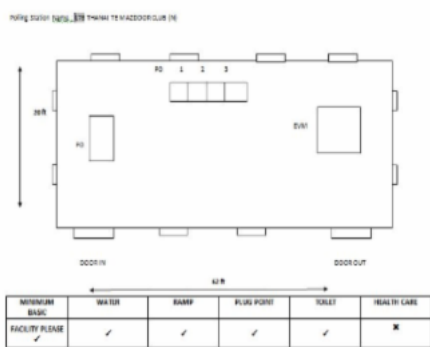

নিৰ্বাচক পঞ্জীয়ন বিষয়াৰ স্বাক্ষৰ

Nazri Naksha

Google Map View

Polling Station Building Front View

ভোটগ্রহন কেন্দ্ৰৰ সন্মুখৰ দৃশ্য

Cad View

Key MAP View

1 নাম : লধা গঞ্জ পিতাৰ নাম: মাকু গঞ্জ ঘৰ নং : 1 বয়স : 68 লিঙ্গ : পুৰুষ	HKQ1684566 ফটো উপলব্ধ	2 নাম : যশোদা গঞ্জ স্বামীৰ নাম: লধা গঞ্জ ঘৰ নং : 1 বয়স : 63 লিঙ্গ : মহিলা	HKQ1684577 ফটো উপলব্ধ	3 নাম : অষ্টমী গঞ্জ স্বামীৰ নাম: পৰহো গঞ্জ ঘৰ নং : 1 বয়স : 43 লিঙ্গ : মহিলা	XXD0130310 ফটো উপলব্ধ
4 নাম : পৰহো গঞ্জ পিতাৰ নাম: লধা গঞ্জ ঘৰ নং : 1 বয়স : 40 লিঙ্গ : পুৰুষ	HKQ1684588 ফটো উপলব্ধ	5 নাম : অঞ্জলী গঞ্জ পিতাৰ নাম: লধা গঞ্জ ঘৰ নং : 1 বয়স : 39 লিঙ্গ : মহিলা	HKQ1684599 ফটো উপলব্ধ	R 6 নাম : তৰালি গঞ্জ পিতাৰ নাম: লধা গঞ্জ লধা ঘৰ নং : 29 বয়স : 29 লিঙ্গ : মহিলা	HKQ3583101 ফটো উপলব্ধ
7 নাম : তৰালী গঞ্জ পিতাৰ নাম: লধা গঞ্জ ঘৰ নং : 1 বয়স : 29 লিঙ্গ : মহিলা	XXD0016444 ফটো উপলব্ধ	R 8 নাম : চিত কুমাৰী গঞ্জ পিতাৰ নাম: গঞ্জ লধা ঘৰ নং : 1 বয়স : 27 লিঙ্গ : মহিলা	HKQ3583119 ফটো উপলব্ধ	9 নাম : চিত্ৰকুমাৰী গঞ্জ পিতাৰ নাম: লধা গঞ্জ ঘৰ নং : 1 বয়স : 27 লিঙ্গ : মহিলা	XXD0016451 ফটো উপলব্ধ
S 10 নাম : চুনীল মুড়া পিতাৰ নাম: বহীৰা মুড়া ঘৰ নং : 7 বয়স : 47 লিঙ্গ : পুৰুষ	HKQ1684613 ফটো উপলব্ধ	S 11 নাম : লিলিমা মুড়া স্বামীৰ নাম: চুনীল মুড়া ঘৰ নং : 7 বয়স : 42 লিঙ্গ : মহিলা	HKQ1684624 ফটো উপলব্ধ	12 নাম : দিব্যজ্যোতি শইকিয়া পিতাৰ নাম: দেবেৰা উৰাং ঘৰ নং : 8 বয়স : 58 লিঙ্গ : পুৰুষ	HKQ1684635 ফটো উপলব্ধ
13 নাম : দীপক উৰাং পিতাৰ নাম: প্ৰদীপ উৰাং ঘৰ নং : 8 বয়স : 45 লিঙ্গ : পুৰুষ	HKQ1684657 ফটো উপলব্ধ	14 নাম : দ্বীপেন উৰাং পিতাৰ নাম: প্ৰদীপ উৰাং ঘৰ নং : 8 বয়স : 40 লিঙ্গ : পুৰুষ	HKQ1684668 ফটো উপলব্ধ	15 নাম : ভাৰতী উৰাং স্বামীৰ নাম: দ্বীপেন উৰাং ঘৰ নং : 8 বয়স : 33 লিঙ্গ : মহিলা	HKQ0130740 ফটো উপলব্ধ
16 নাম : প্ৰিয়া উৰাং স্বামীৰ নাম: দীপক উৰাং ঘৰ নং : 8 বয়স : 32 লিঙ্গ : মহিলা	HKQ1693647 ফটো উপলব্ধ	E 17 নাম : জীবন মুড়া পিতাৰ নাম: বহীৰা মুড়া ঘৰ নং : 8ক বয়স : 53 লিঙ্গ : পুৰুষ	HKQ1684691 ফটো উপলব্ধ	18 নাম : বিনতী মুড়া স্বামীৰ নাম: জীবন মুড়া ঘৰ নং : 8ক বয়স : 48 লিঙ্গ : মহিলা	HKQ1684704 ফটো উপলব্ধ
E 19 নাম : গোলাপী দত্ত স্বামীৰ নাম: কনক দত্ত ঘৰ নং : 5 বয়স : 73 লিঙ্গ : মহিলা	HKQ1684715 ফটো উপলব্ধ	20 নাম : বমেশ গোস্বামী পিতাৰ নাম: নোমল গোস্বামী ঘৰ নং : 5 বয়স : 53 লিঙ্গ : পুৰুষ	HKQ1833085 ফটো উপলব্ধ	21 নাম : কুচুমী দত্ত গোস্বামী স্বামীৰ নাম: বমেশ গোস্বামী ঘৰ নং : 5 বয়স : 50 লিঙ্গ : মহিলা	HKQ1833074 ফটো উপলব্ধ
22 নাম : মুহিম দত্ত পিতাৰ নাম: কনক দত্ত ঘৰ নং : 5 বয়স : 36 লিঙ্গ : পুৰুষ	HKQ0130286 ফটো উপলব্ধ	23 নাম : পুষ্পাঞ্জলী দত্ত স্বামীৰ নাম: হেমন্ত দত্ত ঘৰ নং : 5 বয়স : 36 লিঙ্গ : মহিলা	HKQ1693681 ফটো উপলব্ধ	E 24 নাম : দিলীপ গগৈ পিতাৰ নাম: শিবু গগৈ ঘৰ নং : 6 বয়স : 58 লিঙ্গ : পুৰুষ	HKQ1684748 ফটো উপলব্ধ
25 নাম : নিৰ গগৈ স্বামীৰ নাম: দিলীপ গগৈ ঘৰ নং : 6 বয়স : 53 লিঙ্গ : মহিলা	HKQ1684759 ফটো উপলব্ধ	26 নাম : গুন্দা গগৈ স্বামীৰ নাম: চন্দ্ৰ গগৈ ঘৰ নং : 8 বয়স : 73 লিঙ্গ : মহিলা	HKQ1684806 ফটো উপলব্ধ	27 নাম : চম্পা গগৈ স্বামীৰ নাম: দপ গগৈ ঘৰ নং : 9 বয়স : 58 লিঙ্গ : মহিলা	HKQ1684839 ফটো উপলব্ধ
28 নাম : প্ৰশান্ত গগৈ পিতাৰ নাম: দপ গগৈ ঘৰ নং : 9 বয়স : 34 লিঙ্গ : পুৰুষ	HKQ0374009 ফটো উপলব্ধ	29 নাম : নিৰঞ্জন গগৈ পিতাৰ নাম: দপ গগৈ ঘৰ নং : 9 বয়স : 32 লিঙ্গ : পুৰুষ	HKQ1833461 ফটো উপলব্ধ	30 নাম : দিপিকা গগৈ স্বামীৰ নাম: কুমুদ গগৈ ঘৰ নং : 9ক বয়স : 31 লিঙ্গ : মহিলা	HKQ0131623 ফটো উপলব্ধ