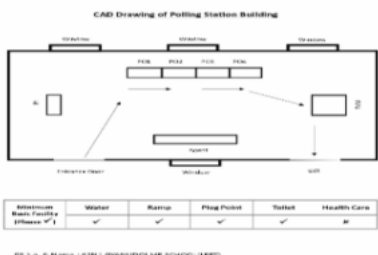

নিৰ্বাচক পঞ্জীয়ন বিষয়াৰ স্বাক্ষৰ

Nazri Naksha

Google Map View

Polling Station Building Front View

ভোটগ্ৰহন কেন্দ্ৰৰ সন্মুখৰ দৃশ্য

Cad View

Key MAP View

1 নাম : বিখেশ্বৰ দাস পিতাৰ নাম: দাগেশ্বৰ দাস ঘৰ নং : ১০৫ বয়স : 60 লিঙ্গ : পুৰুষ	HKQ1688831 ফটো উপলব্ধ	2 নাম : প্ৰেমলতা দাস স্বামীৰ নাম: ৰাজু কুমাৰ দাস ঘৰ নং : ১০৫ বয়স : 35 লিঙ্গ : মহিলা	HKQ0320721 ফটো উপলব্ধ	3 নাম : জিৱকুমাৰ দাস পিতাৰ নাম: বিখেশ্বৰ দাস ঘৰ নং : ১০৫ বয়স : 29 লিঙ্গ : পুৰুষ	HKQ0591214 ফটো উপলব্ধ
4 নাম : বিচন দাস পিতাৰ নাম: তিপচৰ দাস ঘৰ নং : ১০৬ বয়স : 56 লিঙ্গ : পুৰুষ	HKQ1688853 ফটো উপলব্ধ	5 নাম : নিৰুপমা দাস স্বামীৰ নাম: বিচন দাস ঘৰ নং : ১০৬ বয়স : 52 লিঙ্গ : মহিলা	HKQ1688864 ফটো উপলব্ধ	6 নাম : দিব্যজীতা দাস পিতাৰ নাম: বিচন দাস ঘৰ নং : ১০৬ বয়স : 33 লিঙ্গ : মহিলা	HKQ1693034 ফটো উপলব্ধ
7 নাম : হিৰক জ্যোতি দাস পিতাৰ নাম: বিচন দাস ঘৰ নং : ১০৬ বয়স : 28 লিঙ্গ : পুৰুষ	HKQ0212290 ফটো উপলব্ধ	8 নাম : ৰুপম দাস পিতাৰ নাম: তিপচন দাস ঘৰ নং : ১০৭ বয়স : 52 লিঙ্গ : পুৰুষ	HKQ1688875 ফটো উপলব্ধ	9 নাম : বাসন্তী দাস স্বামীৰ নাম: ৰুপম দাস ঘৰ নং : ১০৭ বয়স : 50 লিঙ্গ : মহিলা	HKQ1688886 ফটো উপলব্ধ
10 নাম : বিতুপন দাস পিতাৰ নাম: ৰুপম দাস ঘৰ নং : ১০৭ বয়স : 34 লিঙ্গ : পুৰুষ	HKQ1692984 ফটো উপলব্ধ	11 নাম : নমী দাস পিতাৰ নাম: ৰুপম দাস ঘৰ নং : ১০৭ বয়স : 32 লিঙ্গ : মহিলা	HKQ1833154 ফটো উপলব্ধ	12 নাম : বিকাশ দাস পিতাৰ নাম: ৰুপম দাস ঘৰ নং : ১০৭ বয়স : 31 লিঙ্গ : পুৰুষ	HKQ1833143 ফটো উপলব্ধ
13 নাম : মামনী দাস পিতাৰ নাম: জহৰলাল দাস ঘৰ নং : ১০৭ বয়স : 30 লিঙ্গ : মহিলা	HKQ0295931 ফটো উপলব্ধ	14 নাম : কনক দাস পিতাৰ নাম: ৰুপম দাস ঘৰ নং : ১০৭ বয়স : 29 লিঙ্গ : পুৰুষ	HKQ0347088 ফটো উপলব্ধ	15 নাম : ভবেশ দাস পিতাৰ নাম: জহৰলাল দাস ঘৰ নং : ১০৭ বয়স : 29 লিঙ্গ : পুৰুষ	HKQ0282822 ফটো উপলব্ধ
16 নাম : কৰবী দাস স্বামীৰ নাম: বিতুপন দাস ঘৰ নং : 107 বয়স : 24 লিঙ্গ : মহিলা	HKQ3583234 ফটো উপলব্ধ	17 নাম : কৰবী দাস স্বামীৰ নাম: বিতুপন দাস ঘৰ নং : ১০৭ বয়স : 24 লিঙ্গ : মহিলা	XXD0078162 ফটো উপলব্ধ	18 নাম : দিপালী দাস স্বামীৰ নাম: ৰবীন দাস ঘৰ নং : ১০৮ বয়স : 48 লিঙ্গ : মহিলা	HKQ1688900 ফটো উপলব্ধ
19 নাম : ৰাতুল দাস পিতাৰ নাম: ৰবীন দাস ঘৰ নং : ১০৮ বয়স : 32 লিঙ্গ : পুৰুষ	HKQ1833712 ফটো উপলব্ধ	20 নাম : বাবুল দাস পিতাৰ নাম: ৰবীন দাস ঘৰ নং : ১০৮ বয়স : 29 লিঙ্গ : পুৰুষ	HKQ0128363 ফটো উপলব্ধ	21 নাম : ৰঞ্জমনী দাস পিতাৰ নাম: ৰবীন দাস ঘৰ নং : ১০৮ বয়স : 25 লিঙ্গ : মহিলা	HKQ0282293 ফটো উপলব্ধ
22 নাম : মনজিৎ দত্ত পিতাৰ নাম: দিশেশ্বৰ দত্ত ঘৰ নং : ১০৮ বয়স : 22 লিঙ্গ : পুৰুষ	HKQ1124536 ফটো উপলব্ধ	23 নাম : জবহাৰলাল দাস পিতাৰ নাম: হেমন্ত দাস ঘৰ নং : ১০৯ বয়স : 60 লিঙ্গ : পুৰুষ	HKQ1688911 ফটো উপলব্ধ	24 নাম : নিচমা দাস স্বামীৰ নাম: জবহাৰলাল দাস ঘৰ নং : ১০৯ বয়স : 55 লিঙ্গ : মহিলা	HKQ1688922 ফটো উপলব্ধ
S 25 নাম : চাজিনা দিহিঙীয়া দাস স্বামীৰ নাম: ভবেশ দাস ঘৰ নং : ১০৯ বয়স : 26 লিঙ্গ : মহিলা	HKQ0284372 ফটো উপলব্ধ	26 নাম : জন দাস পিতাৰ নাম: জবহাৰলাল দাস ঘৰ নং : 109 বয়স : 20 লিঙ্গ : পুৰুষ	XXD0077925 ফটো উপলব্ধ	27 নাম : জন দাস পিতাৰ নাম: জবহাৰলাল দাস ঘৰ নং : 109 বয়স : 20 লিঙ্গ : পুৰুষ	XXD0092759 ফটো উপলব্ধ
28 নাম : বজেন দাস পিতাৰ নাম: মিঠাৰাম দাস ঘৰ নং : ১১০ বয়স : 47 লিঙ্গ : পুৰুষ	HKQ0132233 ফটো উপলব্ধ	29 নাম : জুবী দাস স্বামীৰ নাম: বজেন দাস ঘৰ নং : ১১০ বয়স : 44 লিঙ্গ : মহিলা	HKQ0135012 ফটো উপলব্ধ	30 নাম : তিলক দাস পিতাৰ নাম: মিঠাবৰ দাস ঘৰ নং : ১১০ বয়স : 33 লিঙ্গ : পুৰুষ	HKQ0570424 ফটো উপলব্ধ