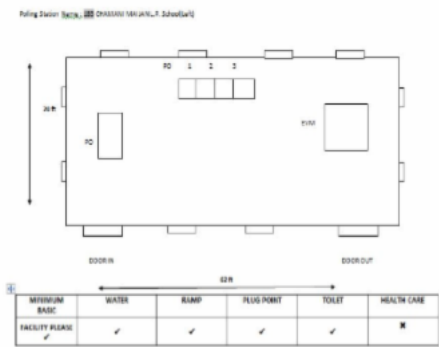

নিৰ্বাচক পঞ্জীয়ন বিষয়াৰ স্বাক্ষৰ

Nazri Naksha

Google Map View

Polling Station Building Front View

ভোটগ্ৰহন কেন্দ্ৰৰ সন্মুখৰ দৃশ্য

Cad View

Key MAP View

1 নাম : প্রদীপ কোঁৱৰ পিতাৰ নাম: উপেন কোঁৱৰ ঘৰ নং : ১ বয়স : 50 লিঙ্গ : পুৰুষ	HKQ1734572 ফটো উপলব্ধ	2 নাম : মায়ানী কোঁৱৰ স্বামীৰ নাম: প্রদীপ কোঁৱৰ ঘৰ নং : ১ বয়স : 47 লিঙ্গ : মহিলা	HKQ1734583 ফটো উপলব্ধ	3 নাম : জিন্ট কোঁৱৰ পিতাৰ নাম: প্রদীপ কোঁৱৰ ঘৰ নং : ১ বয়স : 29 লিঙ্গ : পুৰুষ	HKQ0089441 ফটো উপলব্ধ
4 নাম : চচিনা চেতিয়া কোঁৱৰ স্বামীৰ নাম: জিন্ট কোঁৱৰ ঘৰ নং : ১ বয়স : 24 লিঙ্গ : মহিলা	HKQ1185057 ফটো উপলব্ধ	5 নাম : ডালিমী কোঁৱৰ স্বামীৰ নাম: বমেন কোঁৱৰ ঘৰ নং : ২ বয়স : 55 লিঙ্গ : মহিলা	HKQ1734607 ফটো উপলব্ধ	6 নাম : বিজু কোঁৱৰ পিতাৰ নাম: বমেন কোঁৱৰ ঘৰ নং : ২ বয়স : 39 লিঙ্গ : পুৰুষ	HKQ1734629 ফটো উপলব্ধ
7 নাম : অনিল কোঁৱৰ পিতাৰ নাম: বংমন কোঁৱৰ ঘৰ নং : ২ বয়স : 35 লিঙ্গ : পুৰুষ	HKQ1740778 ফটো উপলব্ধ	8 নাম : বীমা কোঁৱৰ স্বামীৰ নাম: অনিল কোঁৱৰ ঘৰ নং : ২ বয়স : 32 লিঙ্গ : মহিলা	XXD0139337 ফটো উপলব্ধ	9 নাম : পূজা কোঁৱৰ স্বামীৰ নাম: বিজু কোঁৱৰ ঘৰ নং : ২ বয়স : 27 লিঙ্গ : মহিলা	HKQ0193151 ফটো উপলব্ধ
10 নাম : বাজীব কোঁৱৰ পিতাৰ নাম: নবীন কোঁৱৰ ঘৰ নং : ৩ বয়স : 46 লিঙ্গ : পুৰুষ	HKQ1734732 ফটো উপলব্ধ	11 নাম : কৃষ্ণা কোঁৱৰ স্বামীৰ নাম: বাজীব কোঁৱৰ ঘৰ নং : ৩ বয়স : 44 লিঙ্গ : মহিলা	HKQ1734743 ফটো উপলব্ধ	12 নাম : মানস দ্বীপু কোঁৱৰ পিতাৰ নাম: বাজীব কোঁৱৰ ঘৰ নং : ৩ বয়স : 22 লিঙ্গ : পুৰুষ	XXD0130542 ফটো উপলব্ধ
13 নাম : মনোমতী কোঁৱৰ স্বামীৰ নাম: লক্ষেশ্বৰ কোঁৱৰ ঘৰ নং : ৪ বয়স : 55 লিঙ্গ : মহিলা	HKQ1734663 ফটো উপলব্ধ	14 নাম : বাবুল কোঁৱৰ পিতাৰ নাম: লক্ষেশ্বৰ কোঁৱৰ ঘৰ নং : ৪ বয়স : 43 লিঙ্গ : পুৰুষ	HKQ1734674 ফটো উপলব্ধ	15 নাম : দ্বীপশিখা কোঁৱৰ স্বামীৰ নাম: বাবুল কোঁৱৰ ঘৰ নং : ৪ বয়স : 42 লিঙ্গ : মহিলা	HKQ1734685 ফটো উপলব্ধ
16 নাম : বজনী কোঁৱৰ পিতাৰ নাম: নবীন কোঁৱৰ ঘৰ নং : ৫ বয়স : 48 লিঙ্গ : পুৰুষ	HKQ1734710 ফটো উপলব্ধ	17 নাম : মামনি কোঁৱৰ স্বামীৰ নাম: বজনী কোঁৱৰ ঘৰ নং : ৫ বয়স : 45 লিঙ্গ : মহিলা	HKQ1734721 ফটো উপলব্ধ	18 নাম : ৰূপম কোঁৱৰ পিতাৰ নাম: বজনী কোঁৱৰ ঘৰ নং : ৫ বয়স : 27 লিঙ্গ : পুৰুষ	HKQ0392803 ফটো উপলব্ধ
19 নাম : থমাচ কোঁৱৰ পিতাৰ নাম: বজনী কোঁৱৰ ঘৰ নং : ৫ বয়স : 25 লিঙ্গ : পুৰুষ	HKQ0391953 ফটো উপলব্ধ	20 নাম : পুতুল বৰুৱা পিতাৰ নাম: নগেন বৰুৱা ঘৰ নং : ৬ বয়স : 48 লিঙ্গ : পুৰুষ	HKQ1734754 ফটো উপলব্ধ	21 নাম : ধনদা বৰুৱা স্বামীৰ নাম: পুতুল বৰুৱা ঘৰ নং : ৬ বয়স : 42 লিঙ্গ : মহিলা	HKQ1734776 ফটো উপলব্ধ
22 নাম : ধীৰাজ দত্ত পিতাৰ নাম: অৰ্পন দত্ত ঘৰ নং : ৬ বয়স : 31 লিঙ্গ : পুৰুষ	HKQ0367516 ফটো উপলব্ধ	23 নাম : জিনামনি গগৈ দত্ত স্বামীৰ নাম: ধীৰাজ দত্ত ঘৰ নং : ৬ বয়স : 30 লিঙ্গ : মহিলা	HKQ0367565 ফটো উপলব্ধ	24 নাম : ডিম্পী দত্ত পিতাৰ নাম: অৰ্পন দত্ত ঘৰ নং : ৬ বয়স : 30 লিঙ্গ : মহিলা	HKQ0367599 ফটো উপলব্ধ
25 নাম : জিনামণি বৰপাত্ৰ দত্ত স্বামীৰ নাম: বিৰাজ দত্ত ঘৰ নং : ৬ বয়স : 27 লিঙ্গ : মহিলা	HKQ0480491 ফটো উপলব্ধ	S 26 নাম : গায়ত্ৰী বৰুৱা পিতাৰ নাম: পুতুল বৰুৱা ঘৰ নং : ৬ বয়স : 19 লিঙ্গ : মহিলা	XXD0079475 ফটো উপলব্ধ	27 নাম : সত্য বৰুৱা পিতাৰ নাম: নগেন বৰুৱা ঘৰ নং : ৭ বয়স : 42 লিঙ্গ : পুৰুষ	HKQ1734801 ফটো উপলব্ধ
28 নাম : ববী মৰান বৰুৱা স্বামীৰ নাম: সত্য বৰুৱা ঘৰ নং : ৭ বয়স : 35 লিঙ্গ : মহিলা	HKQ0152959 ফটো উপলব্ধ	29 নাম : বানা বৰুৱা পিতাৰ নাম: নৰেন বৰুৱা ঘৰ নং : 7ক বয়স : 40 লিঙ্গ : পুৰুষ	HKQ1734798 ফটো উপলব্ধ	30 নাম : প্ৰিয়ংকা গোহাঁই বৰুৱা স্বামীৰ নাম: বানা বৰুৱা ঘৰ নং : 7ক বয়স : 32 লিঙ্গ : মহিলা	HKQ1834884 ফটো উপলব্ধ