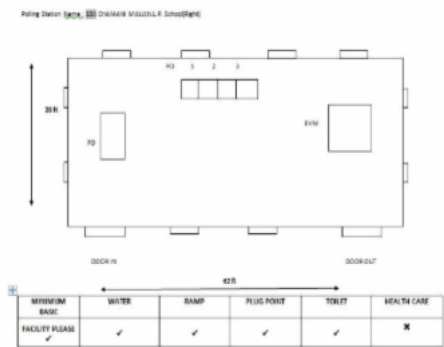

নিৰ্বাচক পঞ্জীয়ন বিষয়াৰ স্বাক্ষৰ

Nazri Naksha

Google Map View

Polling Station Building Front View

ভোটগ্ৰহন কেন্দ্ৰৰ সন্মুখৰ দৃশ্য

Cad View

Key MAP View

| | | | | | |
|--|--------------------------|---|--------------------------|--|--------------------------|
| 1 নাম : নগেন্দ্ৰ বৰুৱা পিতাৰ নাম: মিৰিকা বৰুৱা ঘৰ নং : 1 বয়স : 79 লিঙ্গ : পুৰুষ | HKQ1744565 ফটো উপলব্ধ | 2 নাম : শবিতা বৰুৱা স্বামীৰ নাম: নগেন্দ্ৰ বৰুৱা ঘৰ নং : 1 বয়স : 74 লিঙ্গ : মহিলা | HKQ1744576 ফটো উপলব্ধ | 3 নাম : সুৰেন বৰুৱা পিতাৰ নাম: নগেন বৰুৱা ঘৰ নং : 1 বয়স : 51 লিঙ্গ : পুৰুষ | HKQ1744587 ফটো উপলব্ধ |
| 4 নাম : ৰূপা বৰুৱা স্বামীৰ নাম: সুৰেন বৰুৱা ঘৰ নং : 1 বয়স : 47 লিঙ্গ : মহিলা | HKQ1744598 ফটো উপলব্ধ | 5 নাম : ফুলেন্দ্ৰ বৰুৱা পিতাৰ নাম: মিৰিকা বৰুৱা ঘৰ নং : 2 বয়স : 75 লিঙ্গ : পুৰুষ | HKQ1744601 ফটো উপলব্ধ | 6 নাম : ললিতা বৰুৱা স্বামীৰ নাম: ফুলেন্দ্ৰ বৰুৱা ঘৰ নং : 2 বয়স : 67 লিঙ্গ : মহিলা | HKQ1744612 ফটো উপলব্ধ |
| 7 নাম : মালতী বৰুৱা পিতাৰ নাম: ফুলেন্দ্ৰ বৰুৱা ঘৰ নং : 2 বয়স : 42 লিঙ্গ : মহিলা | HKQ1744623 ফটো উপলব্ধ | 8 নাম : বন্তী দুৱাৰা বৰুৱা স্বামীৰ নাম: দিলীপ বৰুৱা ঘৰ নং : 2 বয়স : 35 লিঙ্গ : মহিলা | HKQ1748227 ফটো উপলব্ধ | 9 নাম : দিলীপ বৰুৱা পিতাৰ নাম: ফুলেন্দ্ৰ বৰুৱা ঘৰ নং : 2 বয়স : 34 লিঙ্গ : পুৰুষ | HKQ1744645 ফটো উপলব্ধ |
| 10 নাম : সাবিত্ৰী বৰুৱা স্বামীৰ নাম: নীলমনি বৰুৱা ঘৰ নং : 3 বয়স : 70 লিঙ্গ : মহিলা | HKQ1744678 ফটো উপলব্ধ | # 11 নাম : মৃদুল বৰুৱা পিতাৰ নাম: নীলমনি বৰুৱা ঘৰ নং : 123 বয়স : 49 লিঙ্গ : পুৰুষ | HKQ1744690 ফটো উপলব্ধ | 12 নাম : শ্বপনা বৰুৱা স্বামীৰ নাম: হেমন্ত বৰুৱা ঘৰ নং : 3 বয়স : 46 লিঙ্গ : মহিলা | HKQ1744703 ফটো উপলব্ধ |
| # 13 নাম : লক্ষ্মীমাই বৰুৱা স্বামীৰ নাম: মৃদুল বৰুৱা ঘৰ নং : 123 বয়স : 36 লিঙ্গ : মহিলা | HKQ1744656 ফটো উপলব্ধ | 14 নাম : জয়শ্ৰী বৰুৱা মাতৃৰ নাম: স্বপ্না বৰুৱা ঘৰ নং : 3 বয়স : 24 লিঙ্গ : মহিলা | HKQ0487215 ফটো উপলব্ধ | 15 নাম : পৰশমনি বৰুৱা পিতাৰ নাম: হেমন্ত বৰুৱা ঘৰ নং : 3 বয়স : 22 লিঙ্গ : মহিলা | XXD0065383 ফটো উপলব্ধ |
| 16 নাম : কৃষ্ণমনি বৰুৱা মাতৃৰ নাম: স্বপ্না বৰুৱা ঘৰ নং : 3 বয়স : 20 লিঙ্গ : পুৰুষ | XXD0133660 ফটো উপলব্ধ | 17 নাম : শুভকান্তি বৰুৱা পিতাৰ নাম: পদোশ্বৰ বৰুৱা ঘৰ নং : 8 বয়স : 52 লিঙ্গ : মহিলা | HKQ1744736 ফটো উপলব্ধ | 18 নাম : যজ্ঞধৰ বৰুৱা পিতাৰ নাম: পদোশ্বৰ বৰুৱা ঘৰ নং : 8 বয়স : 50 লিঙ্গ : পুৰুষ | HKQ1744725 ফটো উপলব্ধ |
| 19 নাম : লিকুমনি বৰুৱা স্বামীৰ নাম: যজ্ঞধৰ বৰুৱা ঘৰ নং : 8 বয়স : 45 লিঙ্গ : মহিলা | HKQ1744747 ফটো উপলব্ধ | 20 নাম : বিদিশা বৰুৱা মাতৃৰ নাম: লিকুমনি বৰুৱা ঘৰ নং : 4 বয়স : 21 লিঙ্গ : মহিলা | XXD0071597 ফটো উপলব্ধ | 21 নাম : জয়ন্ত বৰুৱা পিতাৰ নাম: গনেশ বৰুৱা ঘৰ নং : 5 বয়স : 60 লিঙ্গ : পুৰুষ | HKQ1744758 ফটো উপলব্ধ |
| 22 নাম : পূৰ্বী বৰুৱা স্বামীৰ নাম: জয়ন্ত বৰুৱা ঘৰ নং : 5 বয়স : 55 লিঙ্গ : মহিলা | HKQ1744769 ফটো উপলব্ধ | 23 নাম : গোবিন বৰুৱা পিতাৰ নাম: জয়ন্ত বৰুৱা ঘৰ নং : 5 বয়স : 28 লিঙ্গ : পুৰুষ | HKQ0367607 ফটো উপলব্ধ | 24 নাম : মাইনি বৰুৱা স্বামীৰ নাম: গোবিন বৰুৱা ঘৰ নং : 5 বয়স : 23 লিঙ্গ : মহিলা | HKQ1194018 ফটো উপলব্ধ |
| S 25 নাম : প্ৰিয়ংকা বৰুৱা পিতাৰ নাম: জয়ন্ত বৰুৱা ঘৰ নং : 5 বয়স : 23 লিঙ্গ : মহিলা | HKQ1194034 ফটো উপলব্ধ | 26 নাম : প্ৰদীপ বৰুৱা পিতাৰ নাম: গনেশ বৰুৱা ঘৰ নং : 6 বয়স : 52 লিঙ্গ : পুৰুষ | HKQ1744770 ফটো উপলব্ধ | 27 নাম : অমিয়া বৰুৱা স্বামীৰ নাম: প্ৰদীপ বৰুৱা ঘৰ নং : 6 বয়স : 47 লিঙ্গ : মহিলা | HKQ1744781 ফটো উপলব্ধ |
| # 28 নাম : নিৰুট বৰুৱা পিতাৰ নাম: তুলেশ্বৰ বৰুৱা ঘৰ নং : 120 বয়স : 33 লিঙ্গ : পুৰুষ | HKQ1744792 ফটো উপলব্ধ | # 29 নাম : তৃষ্ণা বৰুৱা স্বামীৰ নাম: নিৰুট বৰুৱা ঘৰ নং : 120 বয়স : 33 লিঙ্গ : মহিলা | HKQ1744805 ফটো উপলব্ধ | 30 নাম : প্ৰফুল্ল বৰুৱা পিতাৰ নাম: প্ৰদীপ বৰুৱা ঘৰ নং : 6 বয়স : 28 লিঙ্গ : পুৰুষ | HKQ0322966 ফটো উপলব্ধ |