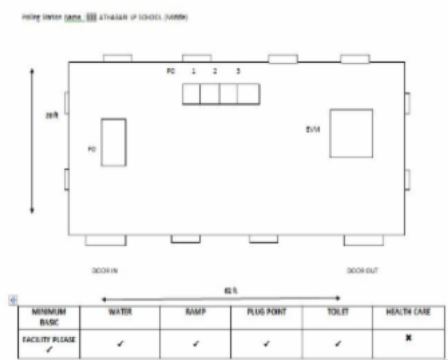

নিৰ্বাচক পঞ্জীয়ন বিষয়াৰ স্বাক্ষৰ

Nazri Naksha

Google Map View

Polling Station Building Front View

ভোটগ্ৰহন কেন্দ্ৰৰ সন্মুখৰ দৃশ্য

Cad View

Key MAP View

1 নাম : কুনাল বৰা পিতাৰ নাম: ৰুপম বৰা ঘৰ নং : 14-বি বয়স : 21 লিঙ্গ : পুৰুষ	XXD0055988 ফটো উপলব্ধ	2 নাম : মৌচুমী খনিকৰ স্বামীৰ নাম: গৌৰভ গগৈ ঘৰ নং : 50 বয়স : 34 লিঙ্গ : মহিলা	XXD0058289 ফটো উপলব্ধ	3 নাম : প্ৰিতম গগৈ পিতাৰ নাম: বগেন গগৈ ঘৰ নং : 52 বয়স : 38 লিঙ্গ : পুৰুষ	XXD0051441 ফটো উপলব্ধ
4 নাম : ৰিমা কোঁৱৰ কলিতা স্বামীৰ নাম: মুদুল কলিতা ঘৰ নং : 95 বয়স : 32 লিঙ্গ : মহিলা	HKQ1810895 ফটো উপলব্ধ	5 নাম : ৰিতু মিৰ্ধা স্বামীৰ নাম: সাগৰ মিৰ্ধা ঘৰ নং : 120 বয়স : 25 লিঙ্গ : মহিলা	XXD0007146 ফটো উপলব্ধ	6 নাম : সঞ্জয় মুড়া পিতাৰ নাম: ৰিমা মুড়া ঘৰ নং : 202ক বয়স : 31 লিঙ্গ : পুৰুষ	HKQ0062448 ফটো উপলব্ধ
7 নাম : আৰতী মুড়া স্বামীৰ নাম: সঞ্জয় মুড়া ঘৰ নং : 202ক বয়স : 29 লিঙ্গ : মহিলা	HKQ0062588 ফটো উপলব্ধ	8 নাম : বৰ্ণালী গগৈ স্বামীৰ নাম: কেশব গগৈ ঘৰ নং : 203 বয়স : 55 লিঙ্গ : মহিলা	HKQ1051269 ফটো উপলব্ধ	9 নাম : গৌৰভ গগৈ পিতাৰ নাম: কেশৱচন্দ্ৰ গগৈ ঘৰ নং : 203 বয়স : 33 লিঙ্গ : পুৰুষ	HKQ0062687 ফটো উপলব্ধ
10 নাম : বিকি বচন গগৈ পিতাৰ নাম: কেশৱ চন্দ্ৰ গগৈ ঘৰ নং : 203 বয়স : 31 লিঙ্গ : পুৰুষ	HKQ0062737 ফটো উপলব্ধ	11 নাম : নকুল চন্দ্ৰ বৰুৱা পিতাৰ নাম: তিলেশ্বৰ চন্দ্ৰ বৰুৱা ঘৰ নং : 208 বয়স : 70 লিঙ্গ : পুৰুষ	HKQ1051270 ফটো উপলব্ধ	12 নাম : নিলীমা বৰুৱা স্বামীৰ নাম: নকুল বৰুৱা ঘৰ নং : 208 বয়স : 62 লিঙ্গ : মহিলা	HKQ1051281 ফটো উপলব্ধ
13 নাম : সৌৰভ জ্যোতি বৰুৱা বৰুৱা পিতাৰ নাম: নকুল চন্দ্ৰ বৰুৱা ঘৰ নং : 208 বয়স : 38 লিঙ্গ : পুৰুষ	HKQ1051305 ফটো উপলব্ধ	14 নাম : ৰাজেন গগৈ পিতাৰ নাম: অক্ষয় গগৈ ঘৰ নং : 205 বয়স : 80 লিঙ্গ : পুৰুষ	HKQ1051316 ফটো উপলব্ধ	15 নাম : দিপালী গগৈ স্বামীৰ নাম: ৰাজেন গগৈ ঘৰ নং : 205 বয়স : 65 লিঙ্গ : মহিলা	HKQ1051327 ফটো উপলব্ধ
16 নাম : ভাস্কৰ জ্যোতি তামুলি পিতাৰ নাম: গুন তামুলি ঘৰ নং : 205 বয়স : 45 লিঙ্গ : পুৰুষ	HKQ0397943 ফটো উপলব্ধ	17 নাম : আনন্দিতা গগৈ তামুলি স্বামীৰ নাম: ভাস্কৰ জ্যোতি তামুলি ঘৰ নং : 205 বয়স : 44 লিঙ্গ : মহিলা	HKQ0397992 ফটো উপলব্ধ	18 নাম : শৰৎ বৰুৱা পিতাৰ নাম: দিলীপ বৰুৱা ঘৰ নং : 206 বয়স : 40 লিঙ্গ : পুৰুষ	HKQ1051372 ফটো উপলব্ধ
19 নাম : মনলিচা হাতীমৰীয়া বৰুৱা স্বামীৰ নাম: শৰৎ বৰুৱা ঘৰ নং : 206 বয়স : 39 লিঙ্গ : মহিলা	HKQ1053890 ফটো উপলব্ধ	20 নাম : জয়ন্ত বৰুৱা পিতাৰ নাম: দিলীপ বৰুৱা ঘৰ নং : 206 বয়স : 33 লিঙ্গ : পুৰুষ	HKQ0063628 ফটো উপলব্ধ	21 নাম : মধুমিতা বৰুৱা স্বামীৰ নাম: জয়ন্ত বৰুৱা ঘৰ নং : 206 বয়স : 31 লিঙ্গ : মহিলা	HKQ0261198 ফটো উপলব্ধ
22 নাম : চুকদিপ সিং পিতাৰ নাম: ৰঞ্জিত সিং ঘৰ নং : 207 বয়স : 45 লিঙ্গ : পুৰুষ	XXD0012542 ফটো উপলব্ধ	23 নাম : নিতু স্বামী স্বামীৰ নাম: চুকদিপ সিং ঘৰ নং : 207 বয়স : 41 লিঙ্গ : মহিলা	XXD0042234 ফটো উপলব্ধ	24 নাম : মানব গগৈ পিতাৰ নাম: খবুন গগৈ ঘৰ নং : 208 বয়স : 55 লিঙ্গ : পুৰুষ	HKQ1051407 ফটো উপলব্ধ
25 নাম : ৰেখা গগৈ স্বামীৰ নাম: মানব গগৈ ঘৰ নং : 208 বয়স : 49 লিঙ্গ : মহিলা	HKQ1051418 ফটো উপলব্ধ	26 নাম : অনশুভা গগৈ পিতাৰ নাম: মানৱ গগৈ ঘৰ নং : 208 বয়স : 28 লিঙ্গ : মহিলা	HKQ0356097 ফটো উপলব্ধ	E 27 নাম : খগেন বৰা পিতাৰ নাম: মাইৰাম বৰা ঘৰ নং : 209 বয়স : 65 লিঙ্গ : পুৰুষ	HKQ1051429 ফটো উপলব্ধ
28 নাম : সৰমাই বৰা স্বামীৰ নাম: খগেন বৰা ঘৰ নং : 209 বয়স : 62 লিঙ্গ : মহিলা	HKQ1051430 ফটো উপলব্ধ	29 নাম : ৰণ্ট বৰা পিতাৰ নাম: খগেন বৰা ঘৰ নং : 209 বয়স : 40 লিঙ্গ : পুৰুষ	HKQ1051441 ফটো উপলব্ধ	30 নাম : মিণ্টু বৰা পিতাৰ নাম: খগেন বৰা ঘৰ নং : 209 বয়স : 38 লিঙ্গ : পুৰুষ	HKQ1051452 ফটো উপলব্ধ