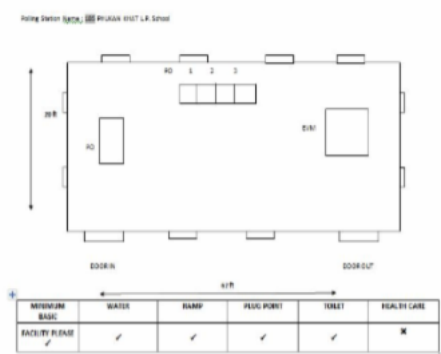

নিৰ্বাচক পঞ্জীয়ন বিষয়াৰ স্বাক্ষৰ

Nazri Naksha

Google Map View

Polling Station Building Front View

ভোটগ্ৰহন কেন্দ্ৰৰ সন্মুখৰ দৃশ্য

Cad View

Key MAP View

|   |                          |   |                          |  |                          |
|---|--------------------------|---|--------------------------|--|--------------------------|
| 1<br>নাম : অনিমা দুবৰী<br>স্বামীৰ নাম: লনাথ দুবৰী<br>ঘৰ নং : ১<br>বয়স : 62 লিঙ্গ : মহিলা             | HKQ1764574<br>ফটো উপলব্ধ | 2<br>নাম : মৃগাল দুবৰী<br>পিতাৰ নাম: লনাথ দুবৰী<br>ঘৰ নং : ১<br>বয়স : 39 লিঙ্গ : পুৰুষ                     | HKQ1764596<br>ফটো উপলব্ধ | 3<br>নাম : সুৰভী দুবৰী<br>স্বামীৰ নাম: মৃনাল দুবৰী<br>ঘৰ নং : ০১<br>বয়স : 27 লিঙ্গ : মহিলা                | HKQ1203223<br>ফটো উপলব্ধ |
| 4<br>নাম : টেটেৰা বৰুৱা<br>পিতাৰ নাম: ভুবন বৰুৱা<br>ঘৰ নং : ২<br>বয়স : 77 লিঙ্গ : পুৰুষ              | HKQ1764621<br>ফটো উপলব্ধ | 5<br>নাম : হিৰেন বৰুৱা<br>পিতাৰ নাম: টেটেৰা বৰুৱা<br>ঘৰ নং : ২<br>বয়স : 57 লিঙ্গ : পুৰুষ                   | HKQ1764643<br>ফটো উপলব্ধ | 6<br>নাম : গোলাপী বৰুৱা<br>স্বামীৰ নাম: হিৰেন বৰুৱা<br>ঘৰ নং : ২<br>বয়স : 51 লিঙ্গ : মহিলা                | HKQ1764654<br>ফটো উপলব্ধ |
| 7<br>নাম : প্ৰসাদজ্যোতি বৰুৱা<br>পিতাৰ নাম: হিৰেন বৰুৱা<br>ঘৰ নং : ২<br>বয়স : 26 লিঙ্গ : পুৰুষ       | HKQ0216960<br>ফটো উপলব্ধ | 8<br>নাম : বিম্বী চংক্ৰাং বৰুৱা<br>স্বামীৰ নাম: প্ৰসাদ জ্যোতি বৰুৱা<br>ঘৰ নং : ২<br>বয়স : 26 লিঙ্গ : মহিলা | HKQ0304394<br>ফটো উপলব্ধ | 9<br>নাম : বণী কান্ত বৰুৱা<br>পিতাৰ নাম: গাৰিশী বৰুৱা<br>ঘৰ নং : ৩<br>বয়স : 50 লিঙ্গ : পুৰুষ              | HKQ1764687<br>ফটো উপলব্ধ |
| 10<br>নাম : বীনমণি বৰুৱা<br>স্বামীৰ নাম: বানীকান্ত বৰুৱা<br>ঘৰ নং : ৩<br>বয়স : 41 লিঙ্গ : মহিলা      | HKQ1764701<br>ফটো উপলব্ধ | 11<br>নাম : বিষ্ণু প্ৰিয়া বৰুৱা<br>পিতাৰ নাম: বানীকান্ত বৰুৱা<br>ঘৰ নং : ৩<br>বয়স : 23 লিঙ্গ : মহিলা      | HKQ0308064<br>ফটো উপলব্ধ | 12<br>নাম : আশাপ্ৰিয়া বৰুৱা<br>পিতাৰ নাম: বানীকান্ত বৰুৱা<br>ঘৰ নং : ৩<br>বয়স : 20 লিঙ্গ : মহিলা         | XXD0151621<br>ফটো উপলব্ধ |
| 13<br>নাম : মজিন বৰুৱা<br>পিতাৰ নাম: য়বসিং বৰুৱা<br>ঘৰ নং : 8<br>বয়স : 67 লিঙ্গ : পুৰুষ             | HKQ1764734<br>ফটো উপলব্ধ | 14<br>নাম : বুবল বৰুৱা<br>পিতাৰ নাম: মজিন বৰুৱা<br>ঘৰ নং : 8<br>বয়স : 50 লিঙ্গ : পুৰুষ                     | HKQ1764756<br>ফটো উপলব্ধ | 15<br>নাম : জয়ামনী বৰুৱা<br>স্বামীৰ নাম: বুবল বৰুৱা<br>ঘৰ নং : 8<br>বয়স : 43 লিঙ্গ : মহিলা               | HKQ1764767<br>ফটো উপলব্ধ |
| #2 16<br>নাম : ৰিমজিম বৰুৱা<br>স্বামীৰ নাম: বাবুল বৰুৱা বৰুৱা<br>ঘৰ নং : 8<br>বয়স : 25 লিঙ্গ : মহিলা | HKQ0304873<br>ফটো উপলব্ধ | 17<br>নাম : বিদ্যা বৰুৱা<br>পিতাৰ নাম: বুবুল বৰুৱা<br>ঘৰ নং : 8<br>বয়স : 23 লিঙ্গ : পুৰুষ                  | HKQ0307504<br>ফটো উপলব্ধ | 18<br>নাম : নিহাৰিকা বৰুৱা<br>পিতাৰ নাম: বুবুল বৰুৱা<br>ঘৰ নং : 4<br>বয়স : 21 লিঙ্গ : মহিলা               | XXD0027623<br>ফটো উপলব্ধ |
| 19<br>নাম : প্ৰনাম চেতিয়া<br>পিতাৰ নাম: কমলেশ্বৰ চেতিয়া<br>ঘৰ নং : ৫<br>বয়স : 52 লিঙ্গ : পুৰুষ     | HKQ1764803<br>ফটো উপলব্ধ | 20<br>নাম : শ্ৰেণী চেতিয়া<br>স্বামীৰ নাম: প্ৰণাম চেতিয়া<br>ঘৰ নং : ৫<br>বয়স : 45 লিঙ্গ : মহিলা           | HKQ1764814<br>ফটো উপলব্ধ | 21<br>নাম : ৰিকি চেতিয়া<br>পিতাৰ নাম: প্ৰণাম চেতিয়া<br>ঘৰ নং : 05<br>বয়স : 19 লিঙ্গ : পুৰুষ             | XXD0079020<br>ফটো উপলব্ধ |
| 22<br>নাম : মুহিধৰ চেতিয়া<br>পিতাৰ নাম: নালিয়া চেতিয়া<br>ঘৰ নং : ৬<br>বয়স : 82 লিঙ্গ : পুৰুষ      | HKQ1764825<br>ফটো উপলব্ধ | 23<br>নাম : পুনী চেতিয়া<br>স্বামীৰ নাম: মুহিধৰ চেতিয়া<br>ঘৰ নং : ৬<br>বয়স : 72 লিঙ্গ : মহিলা             | HKQ1764836<br>ফটো উপলব্ধ | 24<br>নাম : অতুল চেতিয়া<br>পিতাৰ নাম: নালিয়া চেতিয়া<br>ঘৰ নং : ৭<br>বয়স : 57 লিঙ্গ : পুৰুষ             | HKQ1764869<br>ফটো উপলব্ধ |
| 25<br>নাম : কেতেকী চেতিয়া<br>স্বামীৰ নাম: অতুল চেতিয়া<br>ঘৰ নং : ৭<br>বয়স : 53 লিঙ্গ : মহিলা       | HKQ1764870<br>ফটো উপলব্ধ | 26<br>নাম : ৰূপান্তৰ চেতিয়া<br>পিতাৰ নাম: অতুল চেতিয়া<br>ঘৰ নং : ৭<br>বয়স : 28 লিঙ্গ : পুৰুষ             | HKQ0330589<br>ফটো উপলব্ধ | 27<br>নাম : ৰিতুমণি বৰুৱা চেতিয়া<br>স্বামীৰ নাম: ৰূপান্তৰ চেতিয়া<br>ঘৰ নং : ৭<br>বয়স : 25 লিঙ্গ : মহিলা | HKQ0377101<br>ফটো উপলব্ধ |
| 28<br>নাম : মহেশ চেতিয়া<br>পিতাৰ নাম: নালিয়া চেতিয়া<br>ঘৰ নং : ৮<br>বয়স : 47 লিঙ্গ : পুৰুষ        | HKQ1764881<br>ফটো উপলব্ধ | 29<br>নাম : মইনী চেতিয়া<br>স্বামীৰ নাম: মহেশ চেতিয়া<br>ঘৰ নং : ৮<br>বয়স : 43 লিঙ্গ : মহিলা               | HKQ1764892<br>ফটো উপলব্ধ | 30<br>নাম : জিতমনী চেতিয়া<br>পিতাৰ নাম: মহেশ চেতিয়া<br>ঘৰ নং : ৮<br>বয়স : 23 লিঙ্গ : মহিলা              | XXD0151647<br>ফটো উপলব্ধ |