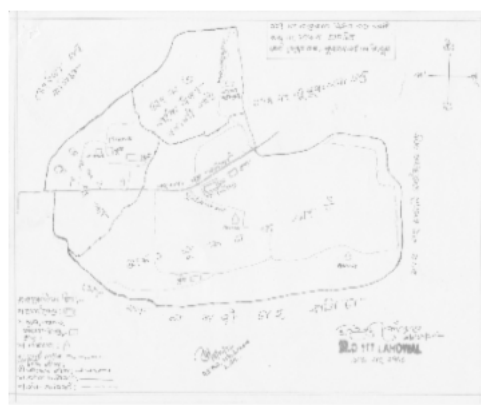

নিৰ্বাচক পঞ্জীয়ন বিষয়াৰ স্বাক্ষৰ

Nazri Naksha

Google Map View

Polling Station Building Front View

ভোটগ্ৰহন কেন্দ্ৰৰ সন্মুখৰ দৃশ্য

Cad View

Key MAP View

|   |                          |   |                          |  |                          |
|---|--------------------------|---|--------------------------|--|--------------------------|
| 1<br>নাম : অনিমা দুবৰী<br>স্বামীৰ নাম: লনাথ দুবৰী<br>ঘৰ নং : ১<br>বয়স : 62 লিঙ্গ : মহিলা             | HKQ1764574<br>ফটো উপলব্ধ | 2<br>নাম : মৃগাল দুবৰী<br>পিতাৰ নাম: লনাথ দুবৰী<br>ঘৰ নং : ১<br>বয়স : 39 লিঙ্গ : পুৰুষ                     | HKQ1764596<br>ফটো উপলব্ধ | 3<br>নাম : সুৰভী দুবৰী<br>স্বামীৰ নাম: মৃনাল দুবৰী<br>ঘৰ নং : ০১<br>বয়স : 27 লিঙ্গ : মহিলা                | HKQ1203223<br>ফটো উপলব্ধ |
| 4<br>নাম : টেটেৰা বৰুৱা<br>পিতাৰ নাম: ভুবন বৰুৱা<br>ঘৰ নং : ২<br>বয়স : 77 লিঙ্গ : পুৰুষ              | HKQ1764621<br>ফটো উপলব্ধ | 5<br>নাম : হিৰেন বৰুৱা<br>পিতাৰ নাম: টেটেৰা বৰুৱা<br>ঘৰ নং : ২<br>বয়স : 57 লিঙ্গ : পুৰুষ                   | HKQ1764643<br>ফটো উপলব্ধ | 6<br>নাম : গোলাপী বৰুৱা<br>স্বামীৰ নাম: হিৰেন বৰুৱা<br>ঘৰ নং : ২<br>বয়স : 51 লিঙ্গ : মহিলা                | HKQ1764654<br>ফটো উপলব্ধ |
| 7<br>নাম : প্ৰসাদজ্যোতি বৰুৱা<br>পিতাৰ নাম: হিৰেন বৰুৱা<br>ঘৰ নং : ২<br>বয়স : 26 লিঙ্গ : পুৰুষ       | HKQ0216960<br>ফটো উপলব্ধ | 8<br>নাম : বিম্বী চংক্ৰাং বৰুৱা<br>স্বামীৰ নাম: প্ৰসাদ জ্যোতি বৰুৱা<br>ঘৰ নং : ২<br>বয়স : 26 লিঙ্গ : মহিলা | HKQ0304394<br>ফটো উপলব্ধ | 9<br>নাম : বণী কান্ত বৰুৱা<br>পিতাৰ নাম: গাৰিশী বৰুৱা<br>ঘৰ নং : ৩<br>বয়স : 50 লিঙ্গ : পুৰুষ              | HKQ1764687<br>ফটো উপলব্ধ |
| 10<br>নাম : বীনমণি বৰুৱা<br>স্বামীৰ নাম: বানীকান্ত বৰুৱা<br>ঘৰ নং : ৩<br>বয়স : 41 লিঙ্গ : মহিলা      | HKQ1764701<br>ফটো উপলব্ধ | 11<br>নাম : বিষ্ণু প্ৰিয়া বৰুৱা<br>পিতাৰ নাম: বানীকান্ত বৰুৱা<br>ঘৰ নং : ৩<br>বয়স : 23 লিঙ্গ : মহিলা      | HKQ0308064<br>ফটো উপলব্ধ | 12<br>নাম : আশাপ্ৰিয়া বৰুৱা<br>পিতাৰ নাম: বানীকান্ত বৰুৱা<br>ঘৰ নং : ৩<br>বয়স : 20 লিঙ্গ : মহিলা         | XXD0151621<br>ফটো উপলব্ধ |
| 13<br>নাম : মজিন বৰুৱা<br>পিতাৰ নাম: য়বসিং বৰুৱা<br>ঘৰ নং : 8<br>বয়স : 67 লিঙ্গ : পুৰুষ             | HKQ1764734<br>ফটো উপলব্ধ | 14<br>নাম : বুবল বৰুৱা<br>পিতাৰ নাম: মজিন বৰুৱা<br>ঘৰ নং : 8<br>বয়স : 50 লিঙ্গ : পুৰুষ                     | HKQ1764756<br>ফটো উপলব্ধ | 15<br>নাম : জয়ামনী বৰুৱা<br>স্বামীৰ নাম: বুবল বৰুৱা<br>ঘৰ নং : 8<br>বয়স : 43 লিঙ্গ : মহিলা               | HKQ1764767<br>ফটো উপলব্ধ |
| #2 16<br>নাম : ৰিমজিম বৰুৱা<br>স্বামীৰ নাম: বাবুল বৰুৱা বৰুৱা<br>ঘৰ নং : 8<br>বয়স : 25 লিঙ্গ : মহিলা | HKQ0304873<br>ফটো উপলব্ধ | 17<br>নাম : বিদ্যা বৰুৱা<br>পিতাৰ নাম: বুবুল বৰুৱা<br>ঘৰ নং : 8<br>বয়স : 23 লিঙ্গ : পুৰুষ                  | HKQ0307504<br>ফটো উপলব্ধ | 18<br>নাম : নিহাৰিকা বৰুৱা<br>পিতাৰ নাম: বুবুল বৰুৱা<br>ঘৰ নং : 4<br>বয়স : 21 লিঙ্গ : মহিলা               | XXD0027623<br>ফটো উপলব্ধ |
| 19<br>নাম : প্ৰনাম চেতিয়া<br>পিতাৰ নাম: কমলেশ্বৰ চেতিয়া<br>ঘৰ নং : ৫<br>বয়স : 52 লিঙ্গ : পুৰুষ     | HKQ1764803<br>ফটো উপলব্ধ | 20<br>নাম : শ্ৰেণী চেতিয়া<br>স্বামীৰ নাম: প্ৰণাম চেতিয়া<br>ঘৰ নং : ৫<br>বয়স : 45 লিঙ্গ : মহিলা           | HKQ1764814<br>ফটো উপলব্ধ | 21<br>নাম : ৰিকি চেতিয়া<br>পিতাৰ নাম: প্ৰণাম চেতিয়া<br>ঘৰ নং : 05<br>বয়স : 19 লিঙ্গ : পুৰুষ             | XXD0079020<br>ফটো উপলব্ধ |
| 22<br>নাম : মুহিধৰ চেতিয়া<br>পিতাৰ নাম: নালিয়া চেতিয়া<br>ঘৰ নং : ৬<br>বয়স : 82 লিঙ্গ : পুৰুষ      | HKQ1764825<br>ফটো উপলব্ধ | 23<br>নাম : পুনী চেতিয়া<br>স্বামীৰ নাম: মুহিধৰ চেতিয়া<br>ঘৰ নং : ৬<br>বয়স : 72 লিঙ্গ : মহিলা             | HKQ1764836<br>ফটো উপলব্ধ | 24<br>নাম : অতুল চেতিয়া<br>পিতাৰ নাম: নালিয়া চেতিয়া<br>ঘৰ নং : ৭<br>বয়স : 57 লিঙ্গ : পুৰুষ             | HKQ1764869<br>ফটো উপলব্ধ |
| 25<br>নাম : কেতেকী চেতিয়া<br>স্বামীৰ নাম: অতুল চেতিয়া<br>ঘৰ নং : ৭<br>বয়স : 53 লিঙ্গ : মহিলা       | HKQ1764870<br>ফটো উপলব্ধ | 26<br>নাম : ৰূপান্তৰ চেতিয়া<br>পিতাৰ নাম: অতুল চেতিয়া<br>ঘৰ নং : ৭<br>বয়স : 28 লিঙ্গ : পুৰুষ             | HKQ0330589<br>ফটো উপলব্ধ | 27<br>নাম : ৰিতুমণি বৰুৱা চেতিয়া<br>স্বামীৰ নাম: ৰূপান্তৰ চেতিয়া<br>ঘৰ নং : ৭<br>বয়স : 25 লিঙ্গ : মহিলা | HKQ0377101<br>ফটো উপলব্ধ |
| 28<br>নাম : মহেশ চেতিয়া<br>পিতাৰ নাম: নালিয়া চেতিয়া<br>ঘৰ নং : ৮<br>বয়স : 47 লিঙ্গ : পুৰুষ        | HKQ1764881<br>ফটো উপলব্ধ | 29<br>নাম : মইনী চেতিয়া<br>স্বামীৰ নাম: মহেশ চেতিয়া<br>ঘৰ নং : ৮<br>বয়স : 43 লিঙ্গ : মহিলা               | HKQ1764892<br>ফটো উপলব্ধ | 30<br>নাম : জিতমনী চেতিয়া<br>পিতাৰ নাম: মহেশ চেতিয়া<br>ঘৰ নং : ৮<br>বয়স : 23 লিঙ্গ : মহিলা              | XXD0151647<br>ফটো উপলব্ধ |