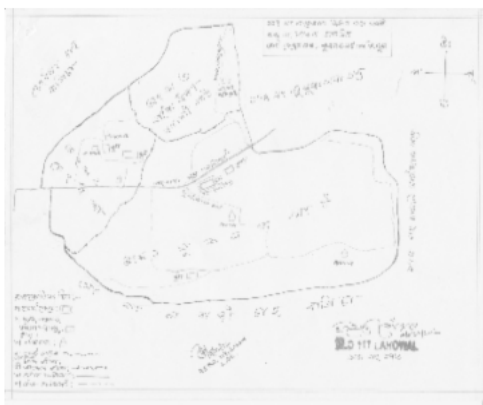

Nazri Naksha