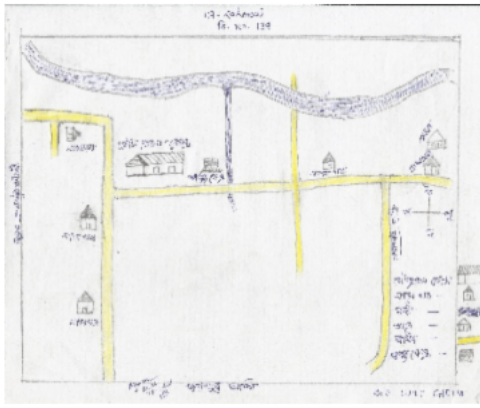

Nazri Naksha