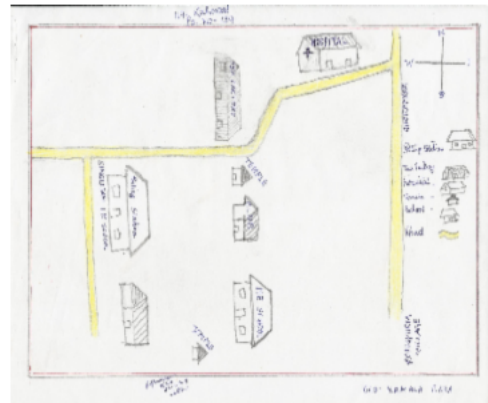

নিৰ্বাচক পঞ্জীয়ন বিষয়াৰ স্বাক্ষৰ

Nazri Naksha

Google Map View

Polling Station Building Front View

ভোটগ্ৰহন কেন্দ্ৰৰ সন্মুখৰ দৃশ্য

Cad View

Key MAP View

1 নাম : জুন ধান পিতাৰ নাম: মাছিপ্ৰকাশ ধান ঘৰ নং : 1 বয়স : 62 লিঙ্গ : পুৰুষ	HKQ1294560 ফটো উপলব্ধ	2 নাম : ফুলেশ্বৰী ধান স্বামীৰ নাম: জুন ধান ঘৰ নং : 1 বয়স : 57 লিঙ্গ : মহিলা	HKQ1294571 ফটো উপলব্ধ	3 নাম : এলবিনা ধান স্বামীৰ নাম: শৈলেন্দ্ৰ ধান ঘৰ নং : 1 বয়স : 35 লিঙ্গ : মহিলা	HKQ3584604 ফটো উপলব্ধ
4 নাম : শৈলেন্দ্ৰ ধান পিতাৰ নাম: জুন ধান ঘৰ নং : 1 বয়স : 33 লিঙ্গ : পুৰুষ	HKQ1294582 ফটো উপলব্ধ	5 নাম : ফিটৰ ধান পিতাৰ নাম: চিমন ধান ঘৰ নং : 2 বয়স : 72 লিঙ্গ : পুৰুষ	HKQ1294593 ফটো উপলব্ধ	6 নাম : ইগনিছ ধান স্বামীৰ নাম: ফিটৰ ধান ঘৰ নং : 2 বয়স : 62 লিঙ্গ : মহিলা	HKQ1294606 ফটো উপলব্ধ
7 নাম : চাবিনা ধান স্বামীৰ নাম: চুলেমান ধান ঘৰ নং : 2 বয়স : 39 লিঙ্গ : মহিলা	HKQ1294617 ফটো উপলব্ধ	8 নাম : যাচিয়া ধান পিতাৰ নাম: পিতাৰ ধান ঘৰ নং : 2 বয়স : 36 লিঙ্গ : পুৰুষ	HKQ1299418 ফটো উপলব্ধ	9 নাম : মানচিত ধান মাতৃৰ নাম: চাবিনা ধান ঘৰ নং : 2 বয়স : 22 লিঙ্গ : পুৰুষ	HKQ1122621 ফটো উপলব্ধ
10 নাম : কৰুনা ধান পিতাৰ নাম: চুলেমান ধান ঘৰ নং : 3 বয়স : 79 লিঙ্গ : মহিলা	HKQ1294639 ফটো উপলব্ধ	11 নাম : চমাৰ উৰাং পিতাৰ নাম: বুধুৱা উৰাং ঘৰ নং : 8 বয়স : 77 লিঙ্গ : পুৰুষ	HKQ1294640 ফটো উপলব্ধ	12 নাম : খুচৰু ওৰাং পিতাৰ নাম: চংৰা ওৰাং ঘৰ নং : 8 বয়স : 33 লিঙ্গ : মহিলা	HKQ1123132 ফটো উপলব্ধ
13 নাম : শকুন্তলা দেবী স্বামীৰ নাম: মহন ৰায় ঘৰ নং : 5 বয়স : 67 লিঙ্গ : মহিলা	HKQ1294673 ফটো উপলব্ধ	14 নাম : ববিতা ৰায় স্বামীৰ নাম: মনোজ ৰায় ঘৰ নং : 5 বয়স : 44 লিঙ্গ : মহিলা	HKQ0246173 ফটো উপলব্ধ	15 নাম : চুনিল ৰায় পিতাৰ নাম: মহন ৰায় ঘৰ নং : 5 বয়স : 42 লিঙ্গ : পুৰুষ	HKQ1294695 ফটো উপলব্ধ
16 নাম : অনিল ৰায় পিতাৰ নাম: মহন ৰায় ঘৰ নং : 5 বয়স : 39 লিঙ্গ : পুৰুষ	HKQ1294708 ফটো উপলব্ধ	17 নাম : অনিতা ৰায় স্বামীৰ নাম: চুনিল ৰায় ঘৰ নং : 5 বয়স : 37 লিঙ্গ : মহিলা	HKQ0580415 ফটো উপলব্ধ	18 নাম : মনীশ ৰায় পিতাৰ নাম: মোহন ৰায় ঘৰ নং : 5 বয়স : 32 লিঙ্গ : পুৰুষ	HKQ0240283 ফটো উপলব্ধ
19 নাম : নিৰ্মল কেৰকেটা পিতাৰ নাম: পৰভু চাৰহি ঘৰ নং : 9 বয়স : 72 লিঙ্গ : পুৰুষ	HKQ1294719 ফটো উপলব্ধ	20 নাম : লক্ষিত বৰুৱা স্বামীৰ নাম: পুতল বৰুৱা ঘৰ নং : 9 বয়স : 67 লিঙ্গ : মহিলা	HKQ1294720 ফটো উপলব্ধ	21 নাম : মিচাক কেৰকেটা পিতাৰ নাম: নিৰ্মল কেৰকেটা ঘৰ নং : 9 বয়স : 41 লিঙ্গ : পুৰুষ	HKQ1150960 ফটো উপলব্ধ
22 নাম : দিপিকা কেৰকেটা পিতাৰ নাম: নিৰ্মল কেৰকেটা ঘৰ নং : 9 বয়স : 29 লিঙ্গ : মহিলা	HKQ1150911 ফটো উপলব্ধ	23 নাম : আবদান কেৰকেটা পিতাৰ নাম: নিৰ্মল কেৰকেটা ঘৰ নং : 7 বয়স : 28 লিঙ্গ : পুৰুষ	HKQ0240804 ফটো উপলব্ধ	24 নাম : ৰচনিমা কেৰকেটা পিতাৰ নাম: নিৰ্মল কেৰকেটা ঘৰ নং : 9 বয়স : 28 লিঙ্গ : মহিলা	HKQ1151026 ফটো উপলব্ধ
25 নাম : আদুল কেৰকেটা পিতাৰ নাম: নিৰ্মল কেৰকেটা ঘৰ নং : 9 বয়স : 26 লিঙ্গ : পুৰুষ	HKQ0129593 ফটো উপলব্ধ	26 নাম : অজয় চাহ পিতাৰ নাম: জবহৰলাল চাহ ঘৰ নং : 9 বয়স : 42 লিঙ্গ : পুৰুষ	HKQ1294764 ফটো উপলব্ধ	27 নাম : প্ৰমিলা দেবী স্বামীৰ নাম: অজয় চাহ ঘৰ নং : 9 বয়স : 39 লিঙ্গ : মহিলা	HKQ1294775 ফটো উপলব্ধ
28 নাম : কমলা চাহ স্বামীৰ নাম: শ্যাম চাহ ঘৰ নং : 10 বয়স : 67 লিঙ্গ : মহিলা	HKQ1294786 ফটো উপলব্ধ	29 নাম : পৰিণীতা চাহ কৰ্মকাৰ মাতৃৰ নাম: কুশল কৰ্মকাৰ ঘৰ নং : 10 বয়স : 42 লিঙ্গ : মহিলা	HKQ1294800 ফটো উপলব্ধ	30 নাম : গনেশ চাহ পিতাৰ নাম: শ্যাম চাহ ঘৰ নং : 10 বয়স : 40 লিঙ্গ : পুৰুষ	HKQ1294797 ফটো উপলব্ধ