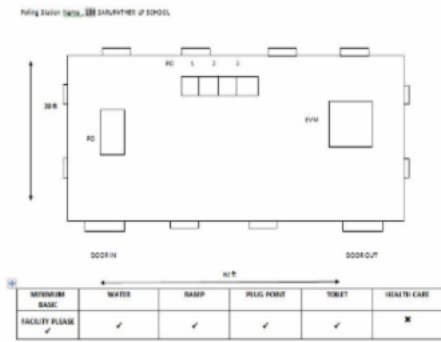

নিৰ্বাচক পঞ্জীয়ন বিষয়াৰ স্বাক্ষৰ

Nazri Naksha

Google Map View

Polling Station Building Front View

ভোটগ্ৰহন কেন্দ্ৰৰ সন্মুখৰ দৃশ্য

Cad View

Key MAP View

1 নাম : জুন ধান পিতাৰ নাম: মাছিপ্ৰকাশ ধান ঘৰ নং : 1 বয়স : 62 লিঙ্গ : পুৰুষ	HKQ1294560 ফটো উপলব্ধ	2 নাম : ফুলেশ্বৰী ধান স্বামীৰ নাম: জুন ধান ঘৰ নং : 1 বয়স : 57 লিঙ্গ : মহিলা	HKQ1294571 ফটো উপলব্ধ	3 নাম : এলবিনা ধান স্বামীৰ নাম: শৈলেন্দ্ৰ ধান ঘৰ নং : 1 বয়স : 35 লিঙ্গ : মহিলা	HKQ3584604 ফটো উপলব্ধ
4 নাম : শৈলেন্দ্ৰ ধান পিতাৰ নাম: জুন ধান ঘৰ নং : 1 বয়স : 33 লিঙ্গ : পুৰুষ	HKQ1294582 ফটো উপলব্ধ	5 নাম : ফিটৰ ধান পিতাৰ নাম: চিমন ধান ঘৰ নং : 2 বয়স : 72 লিঙ্গ : পুৰুষ	HKQ1294593 ফটো উপলব্ধ	6 নাম : ইগনিছ ধান স্বামীৰ নাম: ফিটৰ ধান ঘৰ নং : 2 বয়স : 62 লিঙ্গ : মহিলা	HKQ1294606 ফটো উপলব্ধ
7 নাম : চাবিনা ধান স্বামীৰ নাম: চুলেমান ধান ঘৰ নং : 2 বয়স : 39 লিঙ্গ : মহিলা	HKQ1294617 ফটো উপলব্ধ	8 নাম : যাচিয়া ধান পিতাৰ নাম: পিতাৰ ধান ঘৰ নং : 2 বয়স : 36 লিঙ্গ : পুৰুষ	HKQ1299418 ফটো উপলব্ধ	9 নাম : মানচিত ধান মাতৃৰ নাম: চাবিনা ধান ঘৰ নং : 2 বয়স : 22 লিঙ্গ : পুৰুষ	HKQ1122621 ফটো উপলব্ধ
10 নাম : কৰুনা ধান পিতাৰ নাম: চুলেমান ধান ঘৰ নং : 3 বয়স : 79 লিঙ্গ : মহিলা	HKQ1294639 ফটো উপলব্ধ	11 নাম : চমাৰ উৰাং পিতাৰ নাম: বুধুৱা উৰাং ঘৰ নং : 8 বয়স : 77 লিঙ্গ : পুৰুষ	HKQ1294640 ফটো উপলব্ধ	12 নাম : খুচৰু ওৰাং পিতাৰ নাম: চংৰা ওৰাং ঘৰ নং : 8 বয়স : 33 লিঙ্গ : মহিলা	HKQ1123132 ফটো উপলব্ধ
13 নাম : শকুন্তলা দেবী স্বামীৰ নাম: মহন ৰায় ঘৰ নং : 5 বয়স : 67 লিঙ্গ : মহিলা	HKQ1294673 ফটো উপলব্ধ	14 নাম : ববিতা ৰায় স্বামীৰ নাম: মনোজ ৰায় ঘৰ নং : 5 বয়স : 44 লিঙ্গ : মহিলা	HKQ0246173 ফটো উপলব্ধ	15 নাম : চুনিল ৰায় পিতাৰ নাম: মহন ৰায় ঘৰ নং : 5 বয়স : 42 লিঙ্গ : পুৰুষ	HKQ1294695 ফটো উপলব্ধ
16 নাম : অনিল ৰায় পিতাৰ নাম: মহন ৰায় ঘৰ নং : 5 বয়স : 39 লিঙ্গ : পুৰুষ	HKQ1294708 ফটো উপলব্ধ	17 নাম : অনিতা ৰায় স্বামীৰ নাম: চুনিল ৰায় ঘৰ নং : 5 বয়স : 37 লিঙ্গ : মহিলা	HKQ0580415 ফটো উপলব্ধ	18 নাম : মনীশ ৰায় পিতাৰ নাম: মোহন ৰায় ঘৰ নং : 5 বয়স : 32 লিঙ্গ : পুৰুষ	HKQ0240283 ফটো উপলব্ধ
19 নাম : নিৰ্মল কেৰকেটা পিতাৰ নাম: পৰভু চাৰহি ঘৰ নং : 9 বয়স : 72 লিঙ্গ : পুৰুষ	HKQ1294719 ফটো উপলব্ধ	20 নাম : লক্ষিত বৰুৱা স্বামীৰ নাম: পুতল বৰুৱা ঘৰ নং : 9 বয়স : 67 লিঙ্গ : মহিলা	HKQ1294720 ফটো উপলব্ধ	21 নাম : মিচাক কেৰকেটা পিতাৰ নাম: নিৰ্মল কেৰকেটা ঘৰ নং : 9 বয়স : 41 লিঙ্গ : পুৰুষ	HKQ1150960 ফটো উপলব্ধ
22 নাম : দিপিকা কেৰকেটা পিতাৰ নাম: নিৰ্মল কেৰকেটা ঘৰ নং : 9 বয়স : 29 লিঙ্গ : মহিলা	HKQ1150911 ফটো উপলব্ধ	23 নাম : আবদান কেৰকেটা পিতাৰ নাম: নিৰ্মল কেৰকেটা ঘৰ নং : 7 বয়স : 28 লিঙ্গ : পুৰুষ	HKQ0240804 ফটো উপলব্ধ	24 নাম : ৰচনিমা কেৰকেটা পিতাৰ নাম: নিৰ্মল কেৰকেটা ঘৰ নং : 9 বয়স : 28 লিঙ্গ : মহিলা	HKQ1151026 ফটো উপলব্ধ
25 নাম : আদুল কেৰকেটা পিতাৰ নাম: নিৰ্মল কেৰকেটা ঘৰ নং : 9 বয়স : 26 লিঙ্গ : পুৰুষ	HKQ0129593 ফটো উপলব্ধ	26 নাম : অজয় চাহ পিতাৰ নাম: জবহৰলাল চাহ ঘৰ নং : 9 বয়স : 42 লিঙ্গ : পুৰুষ	HKQ1294764 ফটো উপলব্ধ	27 নাম : প্ৰমিলা দেবী স্বামীৰ নাম: অজয় চাহ ঘৰ নং : 9 বয়স : 39 লিঙ্গ : মহিলা	HKQ1294775 ফটো উপলব্ধ
28 নাম : কমলা চাহ স্বামীৰ নাম: শ্যাম চাহ ঘৰ নং : 10 বয়স : 67 লিঙ্গ : মহিলা	HKQ1294786 ফটো উপলব্ধ	29 নাম : পৰিণীতা চাহ কৰ্মকাৰ মাতৃৰ নাম: কুশল কৰ্মকাৰ ঘৰ নং : 10 বয়স : 42 লিঙ্গ : মহিলা	HKQ1294800 ফটো উপলব্ধ	30 নাম : গনেশ চাহ পিতাৰ নাম: শ্যাম চাহ ঘৰ নং : 10 বয়স : 40 লিঙ্গ : পুৰুষ	HKQ1294797 ফটো উপলব্ধ