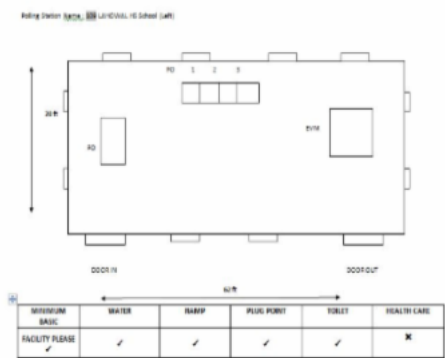

নিৰ্বাচক পঞ্জীয়ন বিষয়াৰ স্বাক্ষৰ

Nazri Naksha

Google Map View

Polling Station Building Front View

ভোটগ্ৰহন কেন্দ্ৰৰ সন্মুখৰ দৃশ্য

Cad View

Key MAP View

1 নাম : দীননাথ দিহিঙ্গীয়া পিতাৰ নাম: বিন্দু দিহিঙ্গীয়া ঘৰ নং : 1 বয়স : 79 লিঙ্গ : পুৰুষ	HKQ1043067 ফটো উপলব্ধ	2 নাম : অনপ দিহিঙ্গীয়া পিতাৰ নাম: দীননাথ দিহিঙ্গীয়া ঘৰ নং : 1 বয়স : 54 লিঙ্গ : পুৰুষ	HKQ1043089 ফটো উপলব্ধ	3 নাম : অঞ্জু দিহিঙ্গীয়া পিতাৰ নাম: দীননাথ দিহিঙ্গীয়া ঘৰ নং : 1 বয়স : 51 লিঙ্গ : মহিলা	HKQ1043023 ফটো উপলব্ধ
4 নাম : অৰবী দিহিঙ্গীয়া পিতাৰ নাম: দীননাথ দিহিঙ্গীয়া ঘৰ নং : 1 বয়স : 49 লিঙ্গ : মহিলা	HKQ1043056 ফটো উপলব্ধ	5 নাম : অনিল চুতীয়া পিতাৰ নাম: সুৰেন চুতীয়া ঘৰ নং : 1 বয়স : 45 লিঙ্গ : পুৰুষ	HKQ1034577 ফটো উপলব্ধ	6 নাম : দিষ্টী চুতীয়া স্বামীৰ নাম: অনিল চুতীয়া ঘৰ নং : 1 বয়স : 43 লিঙ্গ : মহিলা	HKQ1034588 ফটো উপলব্ধ
7 নাম : উত পুল চুতীয়া পিতাৰ নাম: শৈলেন চুতীয়া ঘৰ নং : 1 বয়স : 36 লিঙ্গ : পুৰুষ	HKQ1034599 ফটো উপলব্ধ	8 নাম : কৃষ্ণ চুতীয়া পিতাৰ নাম: অনিল চুতীয়া ঘৰ নং : 1 বয়স : 32 লিঙ্গ : পুৰুষ	HKQ1809536 ফটো উপলব্ধ	9 নাম : মৌচুমী চুতীয়া বৰা স্বামীৰ নাম: উৎপল চুতীয়া বৰা ঘৰ নং : 1 বয়স : 30 লিঙ্গ : মহিলা	HKQ0000596 ফটো উপলব্ধ
10 নাম : ৰিশা চুতীয়া স্বামীৰ নাম: কৃষ্ণ চুতীয়া ঘৰ নং : 1 বয়স : 27 লিঙ্গ : মহিলা	HKQ3577350 ফটো উপলব্ধ	11 নাম : কিৰণ চুতীয়া পিতাৰ নাম: অনিল চুতীয়া ঘৰ নং : 01 বয়স : 26 লিঙ্গ : পুৰুষ	HKQ0392621 ফটো উপলব্ধ	# 12 নাম : দিপালী ফুকন গগৈ স্বামীৰ নাম: সুজিত কুমাৰ গগৈ ঘৰ নং : 100 বয়স : 61 লিঙ্গ : মহিলা	HKQ1043045 ফটো উপলব্ধ
13 নাম : তিলেশ্বৰ মেছ পিতাৰ নাম: চৰিলাল মেছ ঘৰ নং : 2 বয়স : 60 লিঙ্গ : পুৰুষ	HKQ1034602 ফটো উপলব্ধ	14 নাম : জেতুকী মেছ স্বামীৰ নাম: তিলেশ্বৰ মেছ ঘৰ নং : 2 বয়স : 53 লিঙ্গ : মহিলা	HKQ1034613 ফটো উপলব্ধ	15 নাম : ৰাতুল মেছ পিতাৰ নাম: তিলেশ্বৰ মেছ ঘৰ নং : 2 বয়স : 41 লিঙ্গ : পুৰুষ	HKQ1034635 ফটো উপলব্ধ
16 নাম : নিতুল মেছ পিতাৰ নাম: তিলেশ্বৰ মেছ ঘৰ নং : 2 বয়স : 36 লিঙ্গ : পুৰুষ	HKQ1034624 ফটো উপলব্ধ	17 নাম : ৰিতামনি মেছ স্বামীৰ নাম: ৰাতুল মেছ ঘৰ নং : 2 বয়স : 34 লিঙ্গ : মহিলা	HKQ1809514 ফটো উপলব্ধ	18 নাম : নবনীতা মেছ স্বামীৰ নাম: নিতুল মেছ ঘৰ নং : 2 বয়স : 32 লিঙ্গ : মহিলা	XXD0007252 ফটো উপলব্ধ
# 19 নাম : সুজিত কুমাৰ গগৈ পিতাৰ নাম: সূৰ্য্যকান্ত গগৈ ঘৰ নং : 100 বয়স : 58 লিঙ্গ : পুৰুষ	HKQ1043012 ফটো উপলব্ধ	20 নাম : জিত চুতীয়া পিতাৰ নাম: লুথুপ চুতীয়া ঘৰ নং : 0 বয়স : 47 লিঙ্গ : পুৰুষ	HKQ1034668 ফটো উপলব্ধ	21 নাম : মাইন চুতীয়া স্বামীৰ নাম: জিত চুতীয়া ঘৰ নং : 0 বয়স : 42 লিঙ্গ : মহিলা	HKQ1034679 ফটো উপলব্ধ
S 22 নাম : ৰঞ্জনা চুতীয়া পিতাৰ নাম: লুথুপ চুতীয়া ঘৰ নং : 0 বয়স : 40 লিঙ্গ : মহিলা	HKQ1034680 ফটো উপলব্ধ	23 নাম : বিকি চুতীয়া পিতাৰ নাম: লুথুপ চুতীয়া ঘৰ নং : 0 বয়স : 39 লিঙ্গ : পুৰুষ	HKQ1043090 ফটো উপলব্ধ	24 নাম : চানি চুতীয়া স্বামীৰ নাম: বিকি চুতীয়া ঘৰ নং : 0 বয়স : 36 লিঙ্গ : মহিলা	HKQ1043103 ফটো উপলব্ধ
# 25 নাম : মুগাংক গগৈ পিতাৰ নাম: সুজিত কুমাৰ গগৈ ঘৰ নং : 100 বয়স : 30 লিঙ্গ : পুৰুষ	HKQ1809525 ফটো উপলব্ধ	# 26 নাম : পৰীসিতা দিহিঙ্গীয়া গগৈ স্বামীৰ নাম: মুগাংক গগৈ ঘৰ নং : 100 বয়স : 30 লিঙ্গ : মহিলা	XXD0003442 ফটো উপলব্ধ	27 নাম : ৰাহুল চুতীয়া পিতাৰ নাম: জিত চুতীয়া ঘৰ নং : 0 বয়স : 22 লিঙ্গ : পুৰুষ	HKQ1124437 ফটো উপলব্ধ
28 নাম : কুস্তী প্ৰজা স্বামীৰ নাম: ভাদ প্ৰজা ঘৰ নং : 4 বয়স : 60 লিঙ্গ : মহিলা	XXD0103184 ফটো উপলব্ধ	29 নাম : অশ্বিনী মেছ পিতাৰ নাম: ধনীৰাম মেছ ঘৰ নং : 8 বয়স : 40 লিঙ্গ : পুৰুষ	HKQ1034715 ফটো উপলব্ধ	30 নাম : ৰেখা মেছ স্বামীৰ নাম: অশ্বিনী মেছ ঘৰ নং : 8 বয়স : 35 লিঙ্গ : মহিলা	HKQ1034726 ফটো উপলব্ধ