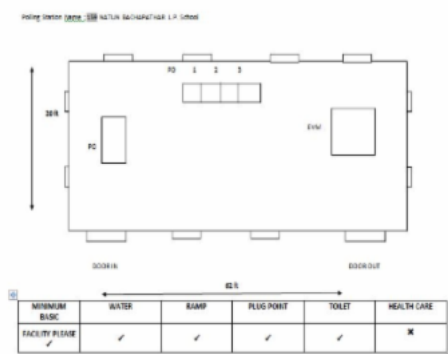

নিৰ্বাচক পঞ্জীয়ন বিষয়াৰ স্বাক্ষৰ

Nazri Naksha

Google Map View

Polling Station Building Front View

ভোটগ্ৰহন কেন্দ্ৰৰ সন্মুখৰ দৃশ্য

Cad View

Key MAP View

1 নাম : বিনয় কুঃ গগৈ অন্যান্য: ৰবিন গগৈ ঘৰ নং : 1 বয়স : 38 লিঙ্গ : পুৰুষ	HKQ1494560 ফটো উপলব্ধ	2 নাম : পুৰী গগৈ স্বামীৰ নাম: সঞ্জীৱ গগৈ ঘৰ নং : 1 বয়স : 37 লিঙ্গ : মহিলা	HKQ1494571 ফটো উপলব্ধ	3 নাম : বৰ্ষা গগৈ স্বামীৰ নাম: বিনয় কুমাৰ গগৈ ঘৰ নং : 1 বয়স : 35 লিঙ্গ : মহিলা	HKQ0275461 ফটো উপলব্ধ
4 নাম : প্ৰিয়ংকা গগৈ পিতাৰ নাম: শচীন গগৈ ঘৰ নং : 2 বয়স : 20 লিঙ্গ : মহিলা	XXD0036228 ফটো উপলব্ধ	5 নাম : তনয় গগৈ পিতাৰ নাম: নিতেন গগৈ ঘৰ নং : 3 বয়স : 28 লিঙ্গ : পুৰুষ	HKQ0094649 ফটো উপলব্ধ	6 নাম : কৰিষ্মীতা গগৈ স্বামীৰ নাম: তনয় গগৈ ঘৰ নং : 3 বয়স : 28 লিঙ্গ : মহিলা	HKQ0442749 ফটো উপলব্ধ
7 নাম : জিণ্মণি নেওগ গগৈ স্বামীৰ নাম: তৰুণ গগৈ ঘৰ নং : 8 বয়স : 50 লিঙ্গ : মহিলা	HKQ0442962 ফটো উপলব্ধ	8 নাম : ঋতুৰাজ চেতিয়া মাতৃৰ নাম: পুনিমালা চেতিয়া ঘৰ নং : 9 বয়স : 31 লিঙ্গ : পুৰুষ	HKQ1500614 ফটো উপলব্ধ	9 নাম : মানৱজ্যোতি চেতিয়া মাতৃৰ নাম: অম্বেশ্বৰ চেতিয়া ঘৰ নং : 9 বয়স : 29 লিঙ্গ : পুৰুষ	HKQ0153288 ফটো উপলব্ধ
S 10 নাম : অনিমা তাম্বা স্বামীৰ নাম: অনিল চৰৰ ঘৰ নং : 9 বয়স : 29 লিঙ্গ : মহিলা	HKQ0001818 ফটো উপলব্ধ	11 নাম : চন্দন গগৈ পিতাৰ নাম: এনুধৰ গগৈ ঘৰ নং : 10 বয়স : 36 লিঙ্গ : পুৰুষ	HKQ1494582 ফটো উপলব্ধ	12 নাম : কৈলাক্ষী হাজৰিকা গগৈ স্বামীৰ নাম: চন্দন গগৈ ঘৰ নং : 10 বয়স : 35 লিঙ্গ : মহিলা	HKQ0000786 ফটো উপলব্ধ
13 নাম : অংকুৰ গগৈ পিতাৰ নাম: অনিল গগৈ ঘৰ নং : 11 বয়স : 23 লিঙ্গ : পুৰুষ	HKQ0441022 ফটো উপলব্ধ	14 নাম : ডিপ্সী গগৈ স্বামীৰ নাম: ৰাতুল গগৈ ঘৰ নং : 18 বয়স : 31 লিঙ্গ : মহিলা	HKQ0026948 ফটো উপলব্ধ	15 নাম : বৰ্ষা চেতিয়া স্বামীৰ নাম: নৱজ্যোতি চেতিয়া ঘৰ নং : 19 বয়স : 32 লিঙ্গ : মহিলা	HKQ0442665 ফটো উপলব্ধ
16 নাম : হীৰকজ্যোতি চেতিয়া পিতাৰ নাম: পুৰঞ্জন চেতিয়া ঘৰ নং : 20 বয়স : 20 লিঙ্গ : পুৰুষ	XXD0017103 ফটো উপলব্ধ	17 নাম : নিতি বৰপাত্ৰ স্বামীৰ নাম: বুলবুল বৰপাত্ৰ ঘৰ নং : 22 বয়স : 45 লিঙ্গ : মহিলা	HKQ1494606 ফটো উপলব্ধ	18 নাম : অনপম শইকিয়া পিতাৰ নাম: আজিত শইকিয়া ঘৰ নং : 23 বয়স : 35 লিঙ্গ : পুৰুষ	HKQ1494617 ফটো উপলব্ধ
19 নাম : ভাস্কৰজ্যোতি কোঁৱৰ পিতাৰ নাম: দিলীপ কোঁৱৰ ঘৰ নং : 25 বয়স : 36 লিঙ্গ : পুৰুষ	HKQ1494628 ফটো উপলব্ধ	20 নাম : হেমন্ত কোঁৱৰ পিতাৰ নাম: হিৰেন কোঁৱৰ ঘৰ নং : 26 বয়স : 42 লিঙ্গ : পুৰুষ	HKQ1494639 ফটো উপলব্ধ	21 নাম : চনজ ঘাটোৱাৰ পিতাৰ নাম: বাৰবল ঘাটোৱাৰ ঘৰ নং : 32 বয়স : 28 লিঙ্গ : পুৰুষ	HKQ122280 ফটো উপলব্ধ
22 নাম : বন্দিতা চেতিয়া পিতাৰ নাম: দিপু চেতিয়া ঘৰ নং : 33 বয়স : 23 লিঙ্গ : মহিলা	HKQ0441949 ফটো উপলব্ধ	23 নাম : ৰূপা চেতিয়া গগৈ স্বামীৰ নাম: বুধকৰন চেতিয়া ঘৰ নং : 35 বয়স : 40 লিঙ্গ : মহিলা	HKQ1494640 ফটো উপলব্ধ	24 নাম : তপন গোহাঁই পিতাৰ নাম: গহীন গোহাঁই ঘৰ নং : 34 বয়স : 35 লিঙ্গ : পুৰুষ	HKQ1494662 ফটো উপলব্ধ
25 নাম : বিতপন বুঢ়াগোহাঁই পিতাৰ নাম: গহীন বুঢ়াগোহাঁই ঘৰ নং : 34 বয়স : 31 লিঙ্গ : পুৰুষ	HKQ1500636 ফটো উপলব্ধ	26 নাম : উষাৰাণী গগৈ স্বামীৰ নাম: মুনীন গগৈ ঘৰ নং : 35 বয়স : 41 লিঙ্গ : মহিলা	HKQ1494673 ফটো উপলব্ধ	# 27 নাম : ৰিচা গগৈ পিতাৰ নাম: সুশীল গগৈ ঘৰ নং : 35 বয়স : 21 লিঙ্গ : মহিলা	HKQ3577517 ফটো উপলব্ধ
28 নাম : জয়ন্ত বৰপাএ মাতৃৰ নাম: বিচেশ্বৰ বৰপাএ ঘৰ নং : 83 বয়স : 34 লিঙ্গ : পুৰুষ	HKQ0120477 ফটো উপলব্ধ	29 নাম : প্ৰণৱ গগৈ পিতাৰ নাম: নৰেন গগৈ ঘৰ নং : 86 বয়স : 24 লিঙ্গ : পুৰুষ	HKQ0437822 ফটো উপলব্ধ	30 নাম : মমতা ঘাটোৱাৰ পিতাৰ নাম: চমাৰু ঘাটোৱাৰ ঘৰ নং : 48 বয়স : 22 লিঙ্গ : মহিলা	HKQ3578150 ফটো উপলব্ধ