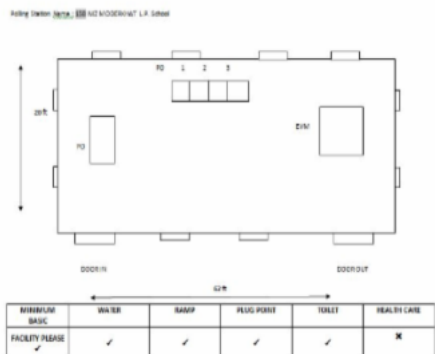

নিৰ্বাচক পঞ্জীয়ন বিষয়াৰ স্বাক্ষৰ

Nazri Naksha

Google Map View

Polling Station Building Front View

ভোটগ্ৰহন কেন্দ্ৰৰ সন্মুখৰ দৃশ্য

Cad View

Key MAP View

| | | | | | |
|---|--------------------------|--|--------------------------|--|--------------------------|
| 1 নাম : সুনন্দা কুমাৰী স্বামীৰ নাম: দিপেন কুমাৰ ঘৰ নং : 0 বয়স : 31 লিঙ্গ : মহিলা | CNS1131608 ফটো উপলব্ধ | 2 নাম : ৰবীন্দ্র চাহ পিতাৰ নাম: লালবাবু চাহ ঘৰ নং : 0 বয়স : 27 লিঙ্গ : পুৰুষ | HKQ0272823 ফটো উপলব্ধ | 3 নাম : ৰামনন্দন মাহিলি পিতাৰ নাম: ৰাধানাথ মাহিলি ঘৰ নং : 1 বয়স : 60 লিঙ্গ : পুৰুষ | HKQ1484566 ফটো উপলব্ধ |
| 4 নাম : ফুলেশ্বৰী মাহিলি স্বামীৰ নাম: ৰামনন্দন মাহিলি ঘৰ নং : 1 বয়স : 55 লিঙ্গ : মহিলা | HKQ1484577 ফটো উপলব্ধ | 5 নাম : সুনীতা মাহিলী পিতাৰ নাম: ৰামনন্দন মাহিলী ঘৰ নং : 1 বয়স : 34 লিঙ্গ : মহিলা | HKQ1484588 ফটো উপলব্ধ | 6 নাম : প্ৰণতি মাহিলী পিতাৰ নাম: ৰামনন্দন মাহিলী ঘৰ নং : 1 বয়স : 26 লিঙ্গ : মহিলা | HKQ0534370 ফটো উপলব্ধ |
| 7 নাম : প্ৰাঞ্জল মাহিলী মাতৃৰ নাম: ফুলেশ্বৰী মাহিলী ঘৰ নং : 1 বয়স : 23 লিঙ্গ : পুৰুষ | XXD0065839 ফটো উপলব্ধ | 8 নাম : নমি ভূঞা পিতাৰ নাম: জয়ধন ভূঞা ঘৰ নং : 1 বয়স : 21 লিঙ্গ : মহিলা | HKQ3576857 ফটো উপলব্ধ | 9 নাম : সুভদ্রা মাহিলি স্বামীৰ নাম: ভোগেন মাহিলি ঘৰ নং : 2 বয়স : 55 লিঙ্গ : মহিলা | HKQ1484599 ফটো উপলব্ধ |
| 10 নাম : দিপামনি মাহিলী পিতাৰ নাম: ভূগেন মাহিলী ঘৰ নং : 2 বয়স : 31 লিঙ্গ : মহিলা | HKQ0204248 ফটো উপলব্ধ | 11 নাম : দীপক মাহিলী পিতাৰ নাম: ভূগেন মাহিলী ঘৰ নং : 2 বয়স : 28 লিঙ্গ : পুৰুষ | HKQ0204289 ফটো উপলব্ধ | 12 নাম : মুনমুনি মাহিলী পিতাৰ নাম: ভূগেন মাহিলী ঘৰ নং : 2 বয়স : 25 লিঙ্গ : মহিলা | HKQ0533802 ফটো উপলব্ধ |
| 13 নাম : ঘনকান্ত বৰুৱা পিতাৰ নাম: মহন বৰুৱা ঘৰ নং : 3 বয়স : 52 লিঙ্গ : পুৰুষ | HKQ1484602 ফটো উপলব্ধ | 14 নাম : মীনা উৰাং বৰুৱা স্বামীৰ নাম: ঘন কান্ত বৰুৱা ঘৰ নং : 3 বয়স : 40 লিঙ্গ : মহিলা | HKQ0539122 ফটো উপলব্ধ | 15 নাম : সবিতা বৰুৱা পিতাৰ নাম: ঘনকান্ত বৰুৱা ঘৰ নং : 3 বয়স : 25 লিঙ্গ : মহিলা | XXD0103465 ফটো উপলব্ধ |
| 16 নাম : মনু বৰুৱা পিতাৰ নাম: ঘন কান্ত বৰুৱা ঘৰ নং : 03 বয়স : 20 লিঙ্গ : পুৰুষ | XXD0060806 ফটো উপলব্ধ | 17 নাম : অশোক আগ্ৰৱালা পিতাৰ নাম: গোবিন্দ আগ্ৰৱালা ঘৰ নং : 8 বয়স : 65 লিঙ্গ : পুৰুষ | HKQ1484635 ফটো উপলব্ধ | 18 নাম : কল্পনা আগ্ৰৱালা স্বামীৰ নাম: অশোক আগ্ৰৱালা ঘৰ নং : 8 বয়স : 60 লিঙ্গ : মহিলা | HKQ1484646 ফটো উপলব্ধ |
| 19 নাম : ৰেন আগৰৱালা স্বামীৰ নাম: সঞ্জয় আগৰৱালা ঘৰ নং : 8 বয়স : 48 লিঙ্গ : মহিলা | HKQ1493090 ফটো উপলব্ধ | 20 নাম : সঞ্জয় আগ্ৰৱালা পিতাৰ নাম: গোবিন্দ আগ্ৰৱালা ঘৰ নং : 8 বয়স : 46 লিঙ্গ : পুৰুষ | HKQ1484657 ফটো উপলব্ধ | 21 নাম : পঙ্কজ আগ্ৰৱালা পিতাৰ নাম: গোবিন্দ আগ্ৰৱালা ঘৰ নং : 8 বয়স : 43 লিঙ্গ : পুৰুষ | HKQ1484668 ফটো উপলব্ধ |
| 22 নাম : বন্দনা আগৰৱালা স্বামীৰ নাম: পঙ্কজ আগৰৱালা ঘৰ নং : 8 বয়স : 40 লিঙ্গ : মহিলা | HKQ1493103 ফটো উপলব্ধ | 23 নাম : সুভম আগ্ৰৱালা পিতাৰ নাম: অশোক আগ্ৰৱালা ঘৰ নং : 8 বয়স : 27 লিঙ্গ : পুৰুষ | HKQ0539775 ফটো উপলব্ধ | 24 নাম : কুনালা আগ্ৰৱালা পিতাৰ নাম: অশোক আগ্ৰৱালা ঘৰ নং : 8 বয়স : 23 লিঙ্গ : পুৰুষ | HKQ0461830 ফটো উপলব্ধ |
| E 25 নাম : কৃষ্ণপ্ৰসাদ চাহ পিতাৰ নাম: লক্ষ্মীপ্ৰসাদ চাহ ঘৰ নং : 5 বয়স : 68 লিঙ্গ : পুৰুষ | HKQ1484704 ফটো উপলব্ধ | 26 নাম : পাৰ্বতী চাহ স্বামীৰ নাম: মহন চাহ ঘৰ নং : 5 বয়স : 67 লিঙ্গ : মহিলা | HKQ1484691 ফটো উপলব্ধ | 27 নাম : বিশাল কুমাৰ চাহ পিতাৰ নাম: মহন প্ৰসাদ চাহ ঘৰ নং : 5 বয়স : 36 লিঙ্গ : পুৰুষ | HKQ1492757 ফটো উপলব্ধ |
| 28 নাম : ৰিকুমনি দত্ত চাহ স্বামীৰ নাম: বিচাল কুমাৰ চাহ ঘৰ নং : 5 বয়স : 34 লিঙ্গ : মহিলা | HKQ0444711 ফটো উপলব্ধ | 29 নাম : শিউ কুমাৰ চাহ পিতাৰ নাম: যুগল প্ৰসাদ চাহ ঘৰ নং : 6 বয়স : 56 লিঙ্গ : পুৰুষ | HKQ1484726 ফটো উপলব্ধ | 30 নাম : প্ৰিয়ম্বদা শ্ৰীবাস্তৱ স্বামীৰ নাম: শিউ কুমাৰ চাহ ঘৰ নং : 6 বয়স : 54 লিঙ্গ : মহিলা | HKQ1484737 ফটো উপলব্ধ |