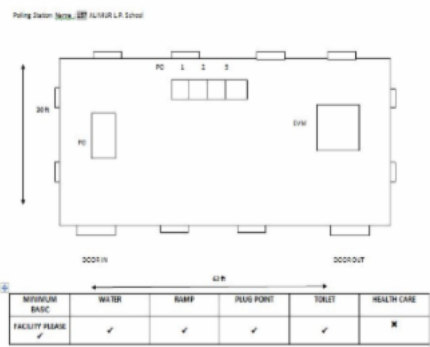

নিৰ্বাচক পঞ্জীয়ন বিষয়াৰ স্বাক্ষৰ

Nazri Naksha

Google Map View

Polling Station Building Front View

ভোটগ্ৰহন কেন্দ্ৰৰ সন্মুখৰ দৃশ্য

Cad View

Key MAP View

1 নাম : অনিতা গগৈ পিতাৰ নাম: হেমা গগৈ ঘৰ নং : 00 বয়স : 43 লিঙ্গ : মহিলা	XXD0052928 ফটো উপলব্ধ	2 নাম : লাচিত গগৈ পিতাৰ নাম: লক্ষীগোপাল গগৈ ঘৰ নং : 1 বয়স : 65 লিঙ্গ : পুৰুষ	HKQ1474562 ফটো উপলব্ধ	3 নাম : ৰতা গগৈ স্বামীৰ নাম: লাচিত গগৈ ঘৰ নং : 1 বয়স : 58 লিঙ্গ : মহিলা	HKQ1474573 ফটো উপলব্ধ
S 4 নাম : প্ৰদীপ মেছ পিতাৰ নাম: চেমন্ত মেছ ঘৰ নং : 56 বয়স : 56 লিঙ্গ : পুৰুষ	HKQ1474595 ফটো উপলব্ধ	5 নাম : লখেশ্বৰী মেছ স্বামীৰ নাম: প্ৰদীপ মেছ ঘৰ নং : 1 বয়স : 50 লিঙ্গ : মহিলা	HKQ1474608 ফটো উপলব্ধ	6 নাম : নবজ্যোতি গগৈ পিতাৰ নাম: লাচিত গগৈ ঘৰ নং : 1 বয়স : 38 লিঙ্গ : পুৰুষ	HKQ1474584 ফটো উপলব্ধ
7 নাম : লক্ষজিত গগৈ পিতাৰ নাম: লাচিত গগৈ ঘৰ নং : 1 বয়স : 36 লিঙ্গ : পুৰুষ	HKQ0000315 ফটো উপলব্ধ	8 নাম : ৰশ্মিৰেখা গগৈ স্বামীৰ নাম: নৱজ্যোতি গগৈ ঘৰ নং : 1 বয়স : 36 লিঙ্গ : মহিলা	HKQ0000349 ফটো উপলব্ধ	# 9 নাম : পাহাৰী কোঁৱৰ স্বামীৰ নাম: বিপিন কোঁৱৰ ঘৰ নং : 4 বয়স : 34 লিঙ্গ : মহিলা	CLC0001485 ফটো উপলব্ধ
10 নাম : সঞ্জীৱ মেছ পিতাৰ নাম: প্ৰদীপ মেছ ঘৰ নং : 1 বয়স : 33 লিঙ্গ : পুৰুষ	HKQ0447474 ফটো উপলব্ধ	S 11 নাম : পপী চেতিয়া গগৈ স্বামীৰ নাম: লক্ষজিত গগৈ ঘৰ নং : 1 বয়স : 32 লিঙ্গ : মহিলা	HKQ0000547 ফটো উপলব্ধ	12 নাম : দিলিপ মেছ পিতাৰ নাম: প্ৰদীপ মেছ ঘৰ নং : 1 বয়স : 30 লিঙ্গ : পুৰুষ	HKQ0179804 ফটো উপলব্ধ
13 নাম : ধৰ্জেন মেছ পিতাৰ নাম: প্ৰদীপ মেছ ঘৰ নং : 1 বয়স : 29 লিঙ্গ : পুৰুষ	HKQ0183103 ফটো উপলব্ধ	14 নাম : দিপাঞ্জলি মেছ স্বামীৰ নাম: সঞ্জীৱ মেছ ঘৰ নং : 1 বয়স : 28 লিঙ্গ : মহিলা	HKQ0447508 ফটো উপলব্ধ	15 নাম : প্ৰিয়কা চুতীয়া মেছ স্বামীৰ নাম: ডিলিপ মেছ ঘৰ নং : 1 বয়স : 25 লিঙ্গ : মহিলা	HKQ0448555 ফটো উপলব্ধ
# 16 নাম : হিৰামনি মেছ গৌঁহাই পিতাৰ নাম: বিশ্বজিত মেছ ঘৰ নং : 135 বয়স : 23 লিঙ্গ : মহিলা	XXD0053413 ফটো উপলব্ধ	17 নাম : জাহ্নৱী মেছ স্বামীৰ নাম: ধৰ্জেন মেছ ঘৰ নং : 1 বয়স : 22 লিঙ্গ : মহিলা	HKQ1221647 ফটো উপলব্ধ	18 নাম : মুকুল গগৈ পিতাৰ নাম: লক্ষীগোপাল গগৈ ঘৰ নং : 2 বয়স : 60 লিঙ্গ : পুৰুষ	HKQ1474619 ফটো উপলব্ধ
19 নাম : কল্পনা বড়া গগৈ স্বামীৰ নাম: মুকুল গগৈ ঘৰ নং : 2 বয়স : 55 লিঙ্গ : মহিলা	HKQ1474620 ফটো উপলব্ধ	20 নাম : জ্যোতিপৰ্ন গগৈ পিতাৰ নাম: প্ৰভাত গগৈ ঘৰ নং : 2 বয়স : 46 লিঙ্গ : পুৰুষ	HKQ1474631 ফটো উপলব্ধ	21 নাম : ৰাজীৱ দাস পিতাৰ নাম: সুখেন কুমাৰ দাস ঘৰ নং : 2 বয়স : 42 লিঙ্গ : পুৰুষ	HKQ1474664 ফটো উপলব্ধ
22 নাম : ৰূপা গৌঁহাই গগৈ স্বামীৰ নাম: জ্যোতিপৰ্ন গগৈ ঘৰ নং : 2 বয়স : 38 লিঙ্গ : মহিলা	HKQ1474686 ফটো উপলব্ধ	23 নাম : ৰূপম দাস পিতাৰ নাম: সুখেন কুমাৰ দাস ঘৰ নং : 2 বয়স : 37 লিঙ্গ : পুৰুষ	HKQ0436295 ফটো উপলব্ধ	24 নাম : পিথকি বৰগৌঁহাই স্বামীৰ নাম: ৰাজীৱ বৰগৌঁহাই ঘৰ নং : 2 বয়স : 30 লিঙ্গ : মহিলা	HKQ0436568 ফটো উপলব্ধ
25 নাম : গৌৰিত গগৈ পিতাৰ নাম: মুকুল গগৈ ঘৰ নং : 2 বয়স : 28 লিঙ্গ : পুৰুষ	HKQ0060749 ফটো উপলব্ধ	26 নাম : ৰেন গগৈ স্বামীৰ নাম: প্ৰভাত গগৈ ঘৰ নং : 3 বয়স : 70 লিঙ্গ : মহিলা	HKQ1474697 ফটো উপলব্ধ	27 নাম : সৰোজ দাস পিতাৰ নাম: হৰি কুমাৰ দাস ঘৰ নং : 3 বয়স : 51 লিঙ্গ : পুৰুষ	XXD0106302 ফটো উপলব্ধ
28 নাম : ৰিতপৰ্ন গগৈ পিতাৰ নাম: প্ৰভাত গগৈ ঘৰ নং : 3 বয়স : 49 লিঙ্গ : পুৰুষ	HKQ1474700 ফটো উপলব্ধ	29 নাম : টিনা হাজাৰী স্বামীৰ নাম: সৰোজ দাস ঘৰ নং : 3 বয়স : 39 লিঙ্গ : মহিলা	HKQ1474722 ফটো উপলব্ধ	30 নাম : সুৰভি গগৈ স্বামীৰ নাম: ৰিতপৰ্ন গগৈ ঘৰ নং : 3 বয়স : 32 লিঙ্গ : মহিলা	HKQ0170084 ফটো উপলব্ধ