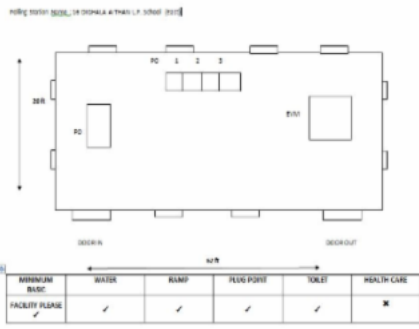

নিৰ্বাচক পঞ্জীয়ন বিষয়াৰ স্বাক্ষৰ

Nazri Naksha

Google Map View

Polling Station Building Front View

ভোটগ্ৰহন কেন্দ্ৰৰ সন্মুখৰ দৃশ্য

Cad View

Key MAP View

1 নাম : অৰিদ্ৰ প্ৰধান পিতাৰ নাম: আমিয়া কুমাৰ প্ৰধান ঘৰ নং : 00 বয়স : 48 লিঙ্গ : পুৰুষ	HOC0064766 ফটো উপলব্ধ	2 নাম : জ্যোতিপ্ৰসাদ গোস্বামী পিতাৰ নাম: ঘনকান্ত গোস্বামী ঘৰ নং : 1 বয়স : 70 লিঙ্গ : পুৰুষ	CLC0006571 ফটো উপলব্ধ	3 নাম : প্ৰণতী গোস্বামী স্বামীৰ নাম: জ্যোতিপ্ৰসাদ গোস্বামী ঘৰ নং : 1 বয়স : 60 লিঙ্গ : মহিলা	CLC0006572 ফটো উপলব্ধ
4 নাম : প্ৰণব গোস্বামী পিতাৰ নাম: ঘনকান্ত গোস্বামী ঘৰ নং : 1 বয়স : 58 লিঙ্গ : পুৰুষ	CLC0006573 ফটো উপলব্ধ	5 নাম : মঞ্জু গোস্বামী স্বামীৰ নাম: প্ৰণব গোস্বামী ঘৰ নং : 1 বয়স : 54 লিঙ্গ : মহিলা	CLC0006574 ফটো উপলব্ধ	6 নাম : বানী ভৰালী স্বামীৰ নাম: নাৰায়ন ভৰালী ঘৰ নং : 01 বয়স : 53 লিঙ্গ : মহিলা	CLC0525121 ফটো উপলব্ধ
7 নাম : সৌৰভ কুমাৰ গোস্বামী পিতাৰ নাম: জ্যোতি প্ৰসাদ গোস্বামী ঘৰ নং : 1 বয়স : 33 লিঙ্গ : পুৰুষ	CLC0006575 ফটো উপলব্ধ	# 8 নাম : ৰাজলক্ষী গোস্বামী পিতাৰ নাম: প্ৰণৱ গোস্বামী ঘৰ নং : 01 বয়স : 24 লিঙ্গ : মহিলা	CLC0359265 ফটো উপলব্ধ	9 নাম : প্ৰীতি মাৰি স্বামীৰ নাম: মনেশ্বৰ মাৰি ঘৰ নং : 1 নো দিঘালীয়া, তিংখোংগু ডিব্ৰুগড় বয়স : 21 লিঙ্গ : মহিলা	HOC0085522 ফটো উপলব্ধ
10 নাম : হান্না আৰা বেগম স্বামীৰ নাম: আমিৰ আলি আহমেদ ঘৰ নং : 2 বয়স : 75 লিঙ্গ : মহিলা	CLC0006578 ফটো উপলব্ধ	11 নাম : গুলচন আৰা বেগম মাতৃৰ নাম: হান্না আৰা বেগম ঘৰ নং : 2 বয়স : 54 লিঙ্গ : মহিলা	CLC0006579 ফটো উপলব্ধ	12 নাম : হাসনা আৰা বেগম মাতৃৰ নাম: আমিৰ আহমেদ ঘৰ নং : 2 বয়স : 46 লিঙ্গ : মহিলা	CLC0006581 ফটো উপলব্ধ
13 নাম : মমতাজ আৰা বেগম মাতৃৰ নাম: হান্না আৰা বেগম ঘৰ নং : 2 বয়স : 43 লিঙ্গ : মহিলা	CLC0006582 ফটো উপলব্ধ	14 নাম : চুলতান আৰা বেগম মাতৃৰ নাম: হান্না আৰা বেগম ঘৰ নং : 2 বয়স : 39 লিঙ্গ : মহিলা	CLC0006583 ফটো উপলব্ধ	15 নাম : এসকেএমডী ইনৰ আহমেদ পিতাৰ নাম: এস্এমডী আমিৰ আহমেদ ঘৰ নং : 2 বয়স : 38 লিঙ্গ : পুৰুষ	CLC0006580 ফটো উপলব্ধ
16 নাম : চুকুৰ আহমেদ পিতাৰ নাম: আমিৰ আহমেদ ঘৰ নং : 2ক বয়স : 58 লিঙ্গ : পুৰুষ	CLC0033647 ফটো উপলব্ধ	17 নাম : অনজো বেগম স্বামীৰ নাম: চুকুৰ আহমেদ ঘৰ নং : 2ক বয়স : 54 লিঙ্গ : মহিলা	CLC0033688 ফটো উপলব্ধ	18 নাম : সঞ্জুৰ আহমেদ পিতাৰ নাম: চুকুৰ আহমেদ ঘৰ নং : 2ক বয়স : 39 লিঙ্গ : পুৰুষ	CLC0033779 ফটো উপলব্ধ
19 নাম : কৰিশা বেগম স্বামীৰ নাম: সঞ্জুৰ আহমেদ ঘৰ নং : 2ক বয়স : 34 লিঙ্গ : মহিলা	CLC0033829 ফটো উপলব্ধ	20 নাম : চামা চাহাৰা পিতাৰ নাম: চুকুৰ আহমেদ ঘৰ নং : 2ক বয়স : 31 লিঙ্গ : মহিলা	CLC0033837 ফটো উপলব্ধ	21 নাম : ইদল আহমেদ পিতাৰ নাম: হোছেন আহমেদ ঘৰ নং : 0 বয়স : 50 লিঙ্গ : পুৰুষ	CLC0006584 ফটো উপলব্ধ
22 নাম : চাইফুদ্দিন আহমেদ পিতাৰ নাম: হোছেন আহমেদ ঘৰ নং : 03 বয়স : 47 লিঙ্গ : পুৰুষ	CLC0006585 ফটো উপলব্ধ	23 নাম : বুৰী বেগম স্বামীৰ নাম: ইদল আহমেদ ঘৰ নং : 0 বয়স : 45 লিঙ্গ : মহিলা	CLC0318923 ফটো উপলব্ধ	24 নাম : গুলেনা বেগম স্বামীৰ নাম: চাইফুদ্দিন আহমেদ ঘৰ নং : 0 বয়স : 42 লিঙ্গ : মহিলা	CLC0006586 ফটো উপলব্ধ
25 নাম : নেকিবুদ্দিন আহমেদ পিতাৰ নাম: হোছেন আহমেদ ঘৰ নং : 0 বয়স : 40 লিঙ্গ : পুৰুষ	CLC0006587 ফটো উপলব্ধ	26 নাম : সমীৰ আহমেদ পিতাৰ নাম: সফুদ্দিন আহমেদ ঘৰ নং : 3 বয়স : 21 লিঙ্গ : পুৰুষ	CLC1713197 ফটো উপলব্ধ	27 নাম : শিৱ মুৰত যাদব পিতাৰ নাম: ৰাম কৰণ যাদব ঘৰ নং : 8 বয়স : 80 লিঙ্গ : পুৰুষ	CLC0006588 ফটো উপলব্ধ
28 নাম : ফুলৰাজী দেৱী স্বামীৰ নাম: শিৱ মুৰত যাদব ঘৰ নং : 8 বয়স : 72 লিঙ্গ : মহিলা	CLC0006589 ফটো উপলব্ধ	29 নাম : প্ৰদীপ কুমাৰ যাদৱ পিতাৰ নাম: শিৱ মুৰত যাদব ঘৰ নং : 8 বয়স : 56 লিঙ্গ : পুৰুষ	CLC0006590 ফটো উপলব্ধ	30 নাম : অঞ্জু দেৱী যাদৱ স্বামীৰ নাম: প্ৰদীপ কুমাৰ যাদৱ ঘৰ নং : 8 বয়স : 50 লিঙ্গ : মহিলা	CLC0006592 ফটো উপলব্ধ