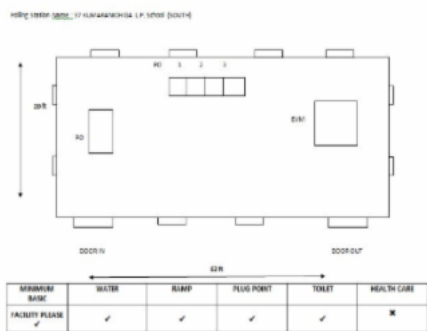

Nazri Naksha

Google Map View

Polling Station Building Front View

ভোটগ্ৰহন কেন্দ্ৰৰ সন্মুখৰ দৃশ্য

Cad View

Key MAP View