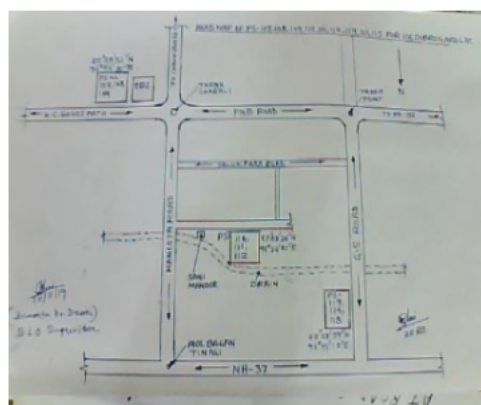

নিৰ্বাচক পঞ্জীয়ন বিষয়াৰ স্বাক্ষৰ

Nazri Naksha

Google Map View

Polling Station Building Front View

ভোটগ্ৰহন কেন্দ্ৰৰ সন্মুখৰ দৃশ্য

Cad View

Key MAP View

#2 1 নাম : অনিতা আগৰৱাল স্বামীৰ নাম: সুভাষ আগৰৱাল ঘৰ নং : 1 বয়স : 53 লিঙ্গ : মহিলা ফটো উপলব্ধ HOC0074823	2 নাম : অনিতা যাদব পিতাৰ নাম: হৃদয়নন্দ যাদব ঘৰ নং : 000 বয়স : 23 লিঙ্গ : মহিলা ফটো উপলব্ধ HOC0061267	# 3 নাম : ৰিকি আহমেদ পিতাৰ নাম: জিয়াউদ্দিন আহমেদ ঘৰ নং : 03 বয়স : 22 লিঙ্গ : পুৰুষ ফটো উপলব্ধ HOC0063016
4 নাম : ৰংশজ আগৰৱাল মাতৃৰ নাম: হিন্দীৰা আগৰৱালা ঘৰ নং : প্ৰথম ফ্ল'ৰ বয়স : 25 লিঙ্গ : পুৰুষ ফটো উপলব্ধ CLC0216010	# 5 নাম : কাঞ্চন চন্দ পিতাৰ নাম: মৃত পি এন চন্দ ঘৰ নং : ২/১-ই বয়স : 67 লিঙ্গ : পুৰুষ ফটো উপলব্ধ CLC1055352	6 নাম : বিনোদ কুমাৰ জৈন পিতাৰ নাম: শ্ৰীপাল জৈন ঘৰ নং : 2এনডী ফ্লোৰ বাগৰীয়া কমপ্লেক্স বয়স : 63 লিঙ্গ : পুৰুষ ফটো উপলব্ধ CLC1055363
7 নাম : সুনিতা জৈন স্বামীৰ নাম: বিনোদ কুমাৰ জৈন ঘৰ নং : 2এনডী ফ্লোৰ বাগৰীয়া কমপ্লেক্স বয়স : 55 লিঙ্গ : মহিলা ফটো উপলব্ধ CLC1055374	8 নাম : বিশাখা জৈন পিতাৰ নাম: বিনোদ কুমাৰ জৈন ঘৰ নং : 2এনডী ফ্লোৰ, বাগৰীয়া কমপ্লেক্স বয়স : 34 লিঙ্গ : মহিলা ফটো উপলব্ধ CLC1066246	9 নাম : বিশাল জৈন পিতাৰ নাম: বিনোদ কুমাৰ জৈন ঘৰ নং : 2এনডী ফ্লোৰ বাগৰীয়া কমপ্লেক্স বয়স : 31 লিঙ্গ : পুৰুষ ফটো উপলব্ধ CLC0007212
10 নাম : শিল্পা শৰ্মা স্বামীৰ নাম: চহ্ৰত দাস ঘৰ নং : 08 বয়স : 39 লিঙ্গ : মহিলা ফটো উপলব্ধ CLC0518365	11 নাম : সজাল সিং মাতৃৰ নাম: মালতী সিং ঘৰ নং : 04 বয়স : 21 লিঙ্গ : পুৰুষ ফটো উপলব্ধ HOC0098384	12 নাম : মনালিছা গগৈ বৰুৱা স্বামীৰ নাম: বিপুল বৰুৱা ঘৰ নং : 0৫ বয়স : 33 লিঙ্গ : মহিলা ফটো উপলব্ধ CLC0518431
13 নাম : ৰাম প্ৰবেশ সিং পিতাৰ নাম: মোসাফিৰ সিং ঘৰ নং : 07 বয়স : 54 লিঙ্গ : পুৰুষ ফটো উপলব্ধ HOC0082149	14 নাম : জ্ঞানতি দেবী স্বামীৰ নাম: ৰাম প্ৰবেশ সিং যাদব ঘৰ নং : 7 বয়স : 51 লিঙ্গ : মহিলা ফটো উপলব্ধ HOC0150706	# 15 নাম : দিপনা নমশুদ্ৰ স্বামীৰ নাম: অজয় নাগ ঘৰ নং : 42 বয়স : 20 লিঙ্গ : মহিলা ফটো উপলব্ধ HOC0159640
16 নাম : প্ৰণব কুমাৰ বৰুৱা পিতাৰ নাম: বিনয় কুমাৰ বৰুৱা ঘৰ নং : ১০১ বয়স : 72 লিঙ্গ : পুৰুষ ফটো উপলব্ধ CLC1056231	17 নাম : দীপ্তি বৰুৱা স্বামীৰ নাম: প্ৰণব কুমাৰ বৰুৱা ঘৰ নং : ১০১ বয়স : 63 লিঙ্গ : মহিলা ফটো উপলব্ধ CLC1056242	18 নাম : প্ৰিয়া বৰুৱা পিতাৰ নাম: প্ৰণব কুমাৰ বৰুৱা ঘৰ নং : ১০১ বয়স : 31 লিঙ্গ : মহিলা ফটো উপলব্ধ CLC0007224
19 নাম : আঁচল কুমাৰী নিৰ্মল পিতাৰ নাম: অনীল কুমাৰ নিৰ্মল ঘৰ নং : ১০৫ বয়স : 31 লিঙ্গ : মহিলা ফটো উপলব্ধ CLC1679749	20 নাম : অশোক কুমাৰ আগৰৱাল অন্যান্য: পুষ্প আগৰৱাল ঘৰ নং : 129 বয়স : 70 লিঙ্গ : পুৰুষ ফটো উপলব্ধ HOC0036038	21 নাম : পুষ্পা আগৰৱাল স্বামীৰ নাম: অশোক কুমাৰ আগৰৱাল ঘৰ নং : 129 বয়স : 65 লিঙ্গ : মহিলা ফটো উপলব্ধ HOC0036475
22 নাম : নবিন অগৰৱাল পিতাৰ নাম: অশোক কুমাৰ আগৰৱালা ঘৰ নং : 129 বয়স : 39 লিঙ্গ : পুৰুষ ফটো উপলব্ধ HOC0039826	23 নাম : নিতিন অগৰৱাল পিতাৰ নাম: অশোক কুমাৰ আগৰৱাল ঘৰ নং : 129 বয়স : 36 লিঙ্গ : পুৰুষ ফটো উপলব্ধ HOC0036509	24 নাম : মোনিদীপা বিশ্বাচ ভূওয়াল স্বামীৰ নাম: গৌতম ভূওয়াল ঘৰ নং : ১৩৮ বয়স : 35 লিঙ্গ : মহিলা ফটো উপলব্ধ CLC1062904
25 নাম : ডোনালী ব্ৰয় পিতাৰ নাম: প্ৰবীৰ ৰয় ঘৰ নং : 146 বয়স : 24 লিঙ্গ : মহিলা ফটো উপলব্ধ CLC0320770	26 নাম : অঞ্জনা দেবী বৰুৱা স্বামীৰ নাম: প্ৰবিন চ বৰুৱা ঘৰ নং : 204 বয়স : 65 লিঙ্গ : মহিলা ফটো উপলব্ধ CLC1690361	27 নাম : বন্দনা আগৰৱাল স্বামীৰ নাম: চাজন আগৰৱাল ঘৰ নং : ২১৬ বয়স : 58 লিঙ্গ : মহিলা ফটো উপলব্ধ CLC0294496
28 নাম : হিমাদ্ৰী বুঢ়াগোহাই স্বামীৰ নাম: সন্তিনু সাহা ঘৰ নং : ২৪৩ বয়স : 43 লিঙ্গ : মহিলা ফটো উপলব্ধ CLC0007203	29 নাম : চীৰন্যানু বৰুৱা পিতাৰ নাম: গিৰিন চন্দ বৰুৱা ঘৰ নং : ২৪৪ক বয়স : 40 লিঙ্গ : পুৰুষ ফটো উপলব্ধ CLC1055465	# 30 নাম : মহাবীৰ প্ৰসাদ আগৰৱাল পিতাৰ নাম: গঙ্গাবিষণ আগৰৱাল ঘৰ নং : 253 বয়স : 81 লিঙ্গ : পুৰুষ ফটো উপলব্ধ CLC0519207