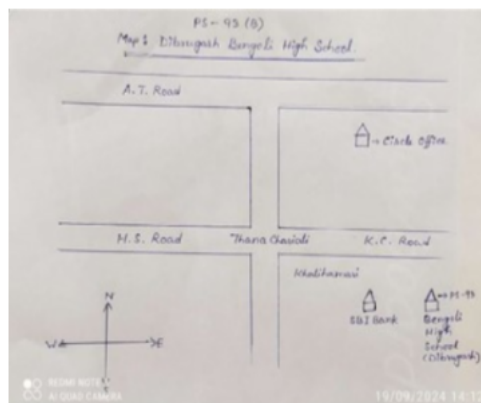

নিৰ্বাচক পঞ্জীয়ন বিষয়াৰ স্বাক্ষৰ

Nazri Naksha

Google Map View

Polling Station Building Front View

ভোটগ্ৰন্থন কেন্দ্ৰৰ সন্মুখৰ দৃশ্য

Cad View

Key MAP View

1 নাম : সন্তোষ শৰ্মা পিতাৰ নাম: পুৰুষোত্তম শৰ্মা ঘৰ নং : ০১ বয়স : 68 লিঙ্গ : পুৰুষ	CLC0518100 ফটো উপলব্ধ	2 নাম : তুষাৰ শৰ্মা পিতাৰ নাম: সন্তোষ শৰ্মা ঘৰ নং : ০১ বয়স : 36 লিঙ্গ : পুৰুষ	CLC0518225 ফটো উপলব্ধ	3 নাম : অনুসূয়া শৰ্মা স্বামীৰ নাম: সন্তোচ কুমাৰ শৰ্মা ঘৰ নং : ০১ বয়স : 60 লিঙ্গ : মহিলা	CLC0518035 ফটো উপলব্ধ
4 নাম : ঋতুৰাজ হাজৰিকা পিতাৰ নাম: টেমাকান্ত হাজৰিকা ঘৰ নং : 02 বয়স : 21 লিঙ্গ : পুৰুষ	HOC0062976 ফটো উপলব্ধ	5 নাম : জিয়াউদ্দিন আহমেদ পিতাৰ নাম: জাহিৰুদ্দিন আহমেদ ঘৰ নং : ৩ বয়স : 60 লিঙ্গ : পুৰুষ	CLC0294595 ফটো উপলব্ধ	6 নাম : ববী আহমেদ স্বামীৰ নাম: জিয়াউদ্দিন আহমেদ ঘৰ নং : ৩ বয়স : 55 লিঙ্গ : মহিলা	CLC0294611 ফটো উপলব্ধ
7 নাম : সুৰেশ্বৰ মালাকাৰ পিতাৰ নাম: ভূৱন চন্দ্ৰ মালাকাৰ ঘৰ নং : ৩ বয়স : 53 লিঙ্গ : পুৰুষ	CLC1659865 ফটো উপলব্ধ	8 নাম : নিপা গগৈ স্বামীৰ নাম: সুৰেশ্বৰ গগৈ ঘৰ নং : ৩ বয়স : 46 লিঙ্গ : মহিলা	CLC1659854 ফটো উপলব্ধ	9 নাম : নেহা শৰ্মা স্বামীৰ নাম: চৰন শৰ্মা ঘৰ নং : ৩ বয়স : 41 লিঙ্গ : মহিলা	CLC0518316 ফটো উপলব্ধ
10 নাম : ইফতিকাৰ আহমেদ পিতাৰ নাম: জিয়াউদ্দিন আহমেদ ঘৰ নং : ৩ বয়স : 36 লিঙ্গ : পুৰুষ	CLC0294660 ফটো উপলব্ধ	11 নাম : জয়দীপ মালাকাৰ পিতাৰ নাম: সুৰেশ্বৰ মালাকাৰ ঘৰ নং : 3 বয়স : 23 লিঙ্গ : পুৰুষ	HOC0129809 ফটো উপলব্ধ	12 নাম : হোমেন মালাকাৰ পিতাৰ নাম: সুৰেশ্বৰ মালাকাৰ ঘৰ নং : 3 বয়স : 20 লিঙ্গ : পুৰুষ	HOC0130013 ফটো উপলব্ধ
13 নাম : পূজা মণ্ডল স্বামীৰ নাম: ধ্ৰুৱ জ্যোতি সাহা ঘৰ নং : 11 বয়স : 32 লিঙ্গ : মহিলা	KZL1251918 ফটো উপলব্ধ	14 নাম : বিণয় আগৰৱাল পিতাৰ নাম: মহাবীৰ প্ৰসাদ আগৰৱাল ঘৰ নং : ১৩ক বয়স : 53 লিঙ্গ : পুৰুষ	CLC0519397 ফটো উপলব্ধ	15 নাম : সুবোধ বা অন্যান্য: লক্ষ্মী দেবী ঘৰ নং : ১৪ বয়স : 78 লিঙ্গ : পুৰুষ	CLC0294702 ফটো উপলব্ধ
16 নাম : লক্ষ্মী দেবী স্বামীৰ নাম: সুবোধ বা ঘৰ নং : ১৪ বয়স : 63 লিঙ্গ : মহিলা	CLC0460402 ফটো উপলব্ধ	17 নাম : সঞ্জীৱ কুমাৰ বা পিতাৰ নাম: সুবোধ বা ঘৰ নং : ১৪ বয়স : 33 লিঙ্গ : পুৰুষ	CLC0294744 ফটো উপলব্ধ	S 18 নাম : উত্তম বৰ্মন পিতাৰ নাম: ৰাজেন বৰ্মন ঘৰ নং : ১৫ বয়স : 24 লিঙ্গ : পুৰুষ	CLC0409326 ফটো উপলব্ধ
19 নাম : অশোক চ্যাটাৰ্জী পিতাৰ নাম: মাধৱ চন্দ্ৰ চ্যাটাৰ্জী ঘৰ নং : ১৫/৩৬৫ বয়স : 79 লিঙ্গ : পুৰুষ	CLC1062959 ফটো উপলব্ধ	20 নাম : ৰমা চ্যাটাৰ্জী স্বামীৰ নাম: অশোক চ্যাটাৰ্জী ঘৰ নং : ১৫/৩৬৫ বয়স : 69 লিঙ্গ : মহিলা	CLC1062960 ফটো উপলব্ধ	21 নাম : মিতালী চেটাৰ্জী স্বামীৰ নাম: সৌম্যদীপ চেটাৰ্জী ঘৰ নং : ১৫/৩৬৫ বয়স : 46 লিঙ্গ : মহিলা	CLC1063010 ফটো উপলব্ধ
22 নাম : সৌম্যদীপ চ্যাটাৰ্জী পিতাৰ নাম: অশোক চ্যাটাৰ্জী ঘৰ নং : ১৫/৩৬৫ বয়স : 45 লিঙ্গ : পুৰুষ	CLC1063009 ফটো উপলব্ধ	23 নাম : সমিত দে পিতাৰ নাম: সৰীৰ দে ঘৰ নং : 17/390 বয়স : 44 লিঙ্গ : পুৰুষ	CLC1062197 ফটো উপলব্ধ	24 নাম : ৰীনা দে স্বামীৰ নাম: সমিত দে ঘৰ নং : 17/390 বয়স : 41 লিঙ্গ : মহিলা	CLC1060419 ফটো উপলব্ধ
# 25 নাম : সনাতন বাটে পিতাৰ নাম: মাধৱ বল্লভবাটে ঘৰ নং : ৫৭ বয়স : 50 লিঙ্গ : পুৰুষ	CLC1054564 ফটো উপলব্ধ	26 নাম : দুৰ্লভ বাটে পিতাৰ নাম: মাধৱ বাটে ঘৰ নং : ৫৭ বয়স : 43 লিঙ্গ : পুৰুষ	CLC1054575 ফটো উপলব্ধ	27 নাম : পুষ্পেন্দ্ৰ বৰদলৈ পিতাৰ নাম: দেউবৰ বৰদলৈ ঘৰ নং : ৫৮ বয়স : 41 লিঙ্গ : পুৰুষ	CLC0223636 ফটো উপলব্ধ
28 নাম : লক্ষীমা চুতীয়া পিতাৰ নাম: পুনেশ্বৰ চুতীয়া ঘৰ নং : ৫৮ বয়স : 40 লিঙ্গ : মহিলা	CLC0223669 ফটো উপলব্ধ	29 নাম : নিতু কুমাৰী যাদৱ স্বামীৰ নাম: সুশীল কুমাৰ যাদৱ ঘৰ নং : ৫৮ বয়স : 29 লিঙ্গ : মহিলা	CLC0518944 ফটো উপলব্ধ	30 নাম : সুশীল কুমাৰ যাদৱ পিতাৰ নাম: ৰীম চৰন যাদৱ ঘৰ নং : ৫৮ বয়স : 30 লিঙ্গ : পুৰুষ	CLC0093658 ফটো উপলব্ধ