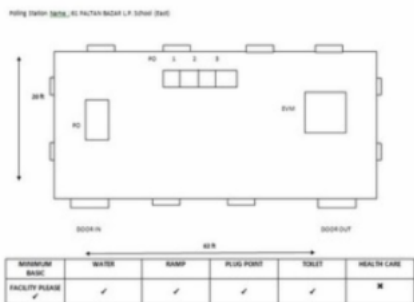

নিৰ্বাচক পঞ্জীয়ন বিষয়াৰ স্বাক্ষৰ

Nazri Naksha

Google Map View

Polling Station Building Front View

ভোটগ্ৰন্থন কেন্দ্ৰৰ সন্মুখৰ দৃশ্য

Cad View

Key MAP View

1 নাম : সন্তোষ শৰ্মা পিতাৰ নাম: পুৰুষোত্তম শৰ্মা ঘৰ নং : ০১ বয়স : 68 লিঙ্গ : পুৰুষ	CLC0518100 ফটো উপলব্ধ	2 নাম : তুষাৰ শৰ্মা পিতাৰ নাম: সন্তোষ শৰ্মা ঘৰ নং : ০১ বয়স : 36 লিঙ্গ : পুৰুষ	CLC0518225 ফটো উপলব্ধ	3 নাম : অনুসূয়া শৰ্মা স্বামীৰ নাম: সন্তোচ কুমাৰ শৰ্মা ঘৰ নং : ০১ বয়স : 60 লিঙ্গ : মহিলা	CLC0518035 ফটো উপলব্ধ
4 নাম : ঋতুৰাজ হাজৰিকা পিতাৰ নাম: টেমাকান্ত হাজৰিকা ঘৰ নং : 02 বয়স : 21 লিঙ্গ : পুৰুষ	HOC0062976 ফটো উপলব্ধ	5 নাম : জিয়াউদ্দিন আহমেদ পিতাৰ নাম: জাহিৰুদ্দিন আহমেদ ঘৰ নং : ৩ বয়স : 60 লিঙ্গ : পুৰুষ	CLC0294595 ফটো উপলব্ধ	6 নাম : ববী আহমেদ স্বামীৰ নাম: জিয়াউদ্দিন আহমেদ ঘৰ নং : ৩ বয়স : 55 লিঙ্গ : মহিলা	CLC0294611 ফটো উপলব্ধ
7 নাম : সুৰেশ্বৰ মালাকাৰ পিতাৰ নাম: ভূৱন চন্দ্ৰ মালাকাৰ ঘৰ নং : ৩ বয়স : 53 লিঙ্গ : পুৰুষ	CLC1659865 ফটো উপলব্ধ	8 নাম : নিপা গগৈ স্বামীৰ নাম: সুৰেশ্বৰ গগৈ ঘৰ নং : ৩ বয়স : 46 লিঙ্গ : মহিলা	CLC1659854 ফটো উপলব্ধ	9 নাম : নেহা শৰ্মা স্বামীৰ নাম: চৰন শৰ্মা ঘৰ নং : ৩ বয়স : 41 লিঙ্গ : মহিলা	CLC0518316 ফটো উপলব্ধ
10 নাম : ইফতিকাৰ আহমেদ পিতাৰ নাম: জিয়াউদ্দিন আহমেদ ঘৰ নং : ৩ বয়স : 36 লিঙ্গ : পুৰুষ	CLC0294660 ফটো উপলব্ধ	11 নাম : জয়দীপ মালাকাৰ পিতাৰ নাম: সুৰেশ্বৰ মালাকাৰ ঘৰ নং : 3 বয়স : 23 লিঙ্গ : পুৰুষ	HOC0129809 ফটো উপলব্ধ	12 নাম : হোমেন মালাকাৰ পিতাৰ নাম: সুৰেশ্বৰ মালাকাৰ ঘৰ নং : 3 বয়স : 20 লিঙ্গ : পুৰুষ	HOC0130013 ফটো উপলব্ধ
13 নাম : পূজা মণ্ডল স্বামীৰ নাম: ধ্ৰুৱ জ্যোতি সাহা ঘৰ নং : 11 বয়স : 32 লিঙ্গ : মহিলা	KZL1251918 ফটো উপলব্ধ	14 নাম : বিণয় আগৰৱাল পিতাৰ নাম: মহাবীৰ প্ৰসাদ আগৰৱাল ঘৰ নং : ১৩ক বয়স : 53 লিঙ্গ : পুৰুষ	CLC0519397 ফটো উপলব্ধ	15 নাম : সুবোধ বা অন্যান্য: লক্ষ্মী দেবী ঘৰ নং : ১৪ বয়স : 78 লিঙ্গ : পুৰুষ	CLC0294702 ফটো উপলব্ধ
16 নাম : লক্ষ্মী দেবী স্বামীৰ নাম: সুবোধ বা ঘৰ নং : ১৪ বয়স : 63 লিঙ্গ : মহিলা	CLC0460402 ফটো উপলব্ধ	17 নাম : সঞ্জীৱ কুমাৰ বা পিতাৰ নাম: সুবোধ বা ঘৰ নং : ১৪ বয়স : 33 লিঙ্গ : পুৰুষ	CLC0294744 ফটো উপলব্ধ	S 18 নাম : উত্তম বৰ্মন পিতাৰ নাম: ৰাজেন বৰ্মন ঘৰ নং : ১৫ বয়স : 24 লিঙ্গ : পুৰুষ	CLC0409326 ফটো উপলব্ধ
19 নাম : অশোক চ্যাটাৰ্জী পিতাৰ নাম: মাধৱ চন্দ্ৰ চ্যাটাৰ্জী ঘৰ নং : ১৫/৩৬৫ বয়স : 79 লিঙ্গ : পুৰুষ	CLC1062959 ফটো উপলব্ধ	20 নাম : ৰমা চ্যাটাৰ্জী স্বামীৰ নাম: অশোক চ্যাটাৰ্জী ঘৰ নং : ১৫/৩৬৫ বয়স : 69 লিঙ্গ : মহিলা	CLC1062960 ফটো উপলব্ধ	21 নাম : মিতালী চেটাৰ্জী স্বামীৰ নাম: সৌম্যদীপ চেটাৰ্জী ঘৰ নং : ১৫/৩৬৫ বয়স : 46 লিঙ্গ : মহিলা	CLC1063010 ফটো উপলব্ধ
22 নাম : সৌম্যদীপ চ্যাটাৰ্জী পিতাৰ নাম: অশোক চ্যাটাৰ্জী ঘৰ নং : ১৫/৩৬৫ বয়স : 45 লিঙ্গ : পুৰুষ	CLC1063009 ফটো উপলব্ধ	23 নাম : সমিত দে পিতাৰ নাম: সৰীৰ দে ঘৰ নং : 17/390 বয়স : 44 লিঙ্গ : পুৰুষ	CLC1062197 ফটো উপলব্ধ	24 নাম : ৰীনা দে স্বামীৰ নাম: সমিত দে ঘৰ নং : 17/390 বয়স : 41 লিঙ্গ : মহিলা	CLC1060419 ফটো উপলব্ধ
# 25 নাম : সনাতন বাটে পিতাৰ নাম: মাধৱ বল্লভবাটে ঘৰ নং : ৫৭ বয়স : 50 লিঙ্গ : পুৰুষ	CLC1054564 ফটো উপলব্ধ	26 নাম : দুৰ্লভ বাটে পিতাৰ নাম: মাধৱ বাটে ঘৰ নং : ৫৭ বয়স : 43 লিঙ্গ : পুৰুষ	CLC1054575 ফটো উপলব্ধ	27 নাম : পুষ্পেন্দ্ৰ বৰদলৈ পিতাৰ নাম: দেউবৰ বৰদলৈ ঘৰ নং : ৫৮ বয়স : 41 লিঙ্গ : পুৰুষ	CLC0223636 ফটো উপলব্ধ
28 নাম : লক্ষীমা চুতীয়া পিতাৰ নাম: পুনেশ্বৰ চুতীয়া ঘৰ নং : ৫৮ বয়স : 40 লিঙ্গ : মহিলা	CLC0223669 ফটো উপলব্ধ	29 নাম : নিতু কুমাৰী যাদৱ স্বামীৰ নাম: সুশীল কুমাৰ যাদৱ ঘৰ নং : ৫৮ বয়স : 29 লিঙ্গ : মহিলা	CLC0518944 ফটো উপলব্ধ	30 নাম : সুশীল কুমাৰ যাদৱ পিতাৰ নাম: ৰীম চৰন যাদৱ ঘৰ নং : ৫৮ বয়স : 30 লিঙ্গ : পুৰুষ	CLC0093658 ফটো উপলব্ধ