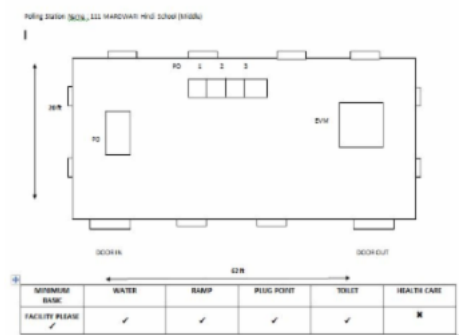

নিৰ্বাচক পঞ্জীয়ন বিষয়াৰ স্বাক্ষৰ

Nazri Naksha

Google Map View

Polling Station Building Front View

ভোটগ্ৰহন কেন্দ্ৰৰ সন্মুখৰ দৃশ্য

Cad View

Key MAP View

1 নাম : গীতাজ্জলী গগৈ পিতাৰ নাম: লক্ষীৰাম গগৈ ঘৰ নং : 0 বয়স : 34 লিঙ্গ : মহিলা	DQT5037285 ফটো উপলব্ধ	2 নাম : তনিশা বৰচেতিয়া মাতৃৰ নাম: নিতা বৰচেতিয়া ঘৰ নং : 00 বয়স : 21 লিঙ্গ : মহিলা	HOC0064188 ফটো উপলব্ধ	3 নাম : বিশ্বজিৎ দত্ত পিতাৰ নাম: ইন্দ্ৰাজিত দত্ত ঘৰ নং : 2 বয়স : 31 লিঙ্গ : পুৰুষ	CLC1053152 ফটো উপলব্ধ
4 নাম : প্ৰিয়ংকা মজুমদাৰ পিতাৰ নাম: বাবুলী মজুমদাৰ ঘৰ নং : 2 বয়স : 28 লিঙ্গ : মহিলা	SEW0008102 ফটো উপলব্ধ	5 নাম : মনোজ কুমাৰ হাজৰিকা পিতাৰ নাম: সৰ্বেশ্বৰ হাজৰিকা ঘৰ নং : 6 বয়স : 60 লিঙ্গ : পুৰুষ	CLC1051430 ফটো উপলব্ধ	6 নাম : স্বপ্না হাজৰিকা স্বামীৰ নাম: মনোজ হাজৰিকা ঘৰ নং : 6 বয়স : 58 লিঙ্গ : মহিলা	CLC1051441 ফটো উপলব্ধ
7 নাম : পঙ্কজ কুমাৰ হাজৰিকা পিতাৰ নাম: মনোজ কুমাৰ হাজৰিকা ঘৰ নং : 06 বয়স : 35 লিঙ্গ : পুৰুষ	CLC0524926 ফটো উপলব্ধ	8 নাম : হেলি শইকীয়া হাজৰিকা স্বামীৰ নাম: পঙ্কজ কুমাৰ হাজৰিকা ঘৰ নং : 6 বয়স : 28 লিঙ্গ : মহিলা	CLC0295121 ফটো উপলব্ধ	9 নাম : সোনাৰাম শইকীয়া পিতাৰ নাম: হেম চন্দ্ৰ শইকীয়া ঘৰ নং : 7 বয়স : 64 লিঙ্গ : পুৰুষ	CLC1051407 ফটো উপলব্ধ
10 নাম : বুপালী ফুকন স্বামীৰ নাম: সোনাৰাম শইকীয়া ঘৰ নং : 7 বয়স : 54 লিঙ্গ : মহিলা	CLC1051418 ফটো উপলব্ধ	11 নাম : আৰতী শইকীয়া মাতৃৰ নাম: হেম চন্দ্ৰ শইকীয়া ঘৰ নং : 9 বয়স : 46 লিঙ্গ : মহিলা	CLC1053049 ফটো উপলব্ধ	12 নাম : নীহা শইকীয়া পিতাৰ নাম: সোনাৰাম শইকীয়া ঘৰ নং : 9 বয়স : 32 লিঙ্গ : মহিলা	CLC1053038 ফটো উপলব্ধ
13 নাম : প্ৰণয় শইকীয়া পিতাৰ নাম: সোণাৰাম শইকীয়া ঘৰ নং : 7 বয়স : 26 লিঙ্গ : পুৰুষ	CLC0320796 ফটো উপলব্ধ	14 নাম : মনিকা দত্ত পিতাৰ নাম: শৈলেন দত্ত ঘৰ নং : 13 বয়স : 36 লিঙ্গ : মহিলা	CLC1052900 ফটো উপলব্ধ	15 নাম : প্ৰণামিকা দত্ত মাতৃৰ নাম: মনিকা দত্ত ঘৰ নং : 13 বয়স : 26 লিঙ্গ : মহিলা	CLC0230425 ফটো উপলব্ধ
16 নাম : দেবাশিষ্য দত্ত মাতৃৰ নাম: মনিকা দত্ত ঘৰ নং : 13 বয়স : 21 লিঙ্গ : পুৰুষ	HOC0037028 ফটো উপলব্ধ	# 17 নাম : নৰেশ্বৰ সেনাপতি পিতাৰ নাম: নাৰায়ন চন্দ্ৰ সেনাপতি ঘৰ নং : 15 বয়স : 71 লিঙ্গ : পুৰুষ	CLC0172825 ফটো উপলব্ধ	# 18 নাম : দীপা দত্ত সেনাপতি স্বামীৰ নাম: নৰেশ্বৰ সেনাপতি ঘৰ নং : 15 বয়স : 61 লিঙ্গ : মহিলা	CLC0172858 ফটো উপলব্ধ
19 নাম : দধি ৰাজবংশী পিতাৰ নাম: যাদব ৰাজবংশী ঘৰ নং : 15 বয়স : 49 লিঙ্গ : পুৰুষ	HFW3742129 ফটো উপলব্ধ	20 নাম : অঞ্জলী ৰাজবংশী স্বামীৰ নাম: দধিৰাম ৰাজবংশী ঘৰ নং : 15 বয়স : 46 লিঙ্গ : মহিলা	HOC0105916 ফটো উপলব্ধ	21 নাম : গৌতম দত্ত পিতাৰ নাম: কৈলাশ চন্দ্ৰ দত্ত ঘৰ নং : 15 বয়স : 34 লিঙ্গ : পুৰুষ	CLC1052897 ফটো উপলব্ধ
22 নাম : অনামিকা পাল দত্ত স্বামীৰ নাম: গৌতম দত্ত ঘৰ নং : 15 বয়স : 33 লিঙ্গ : মহিলা	CLC0295139 ফটো উপলব্ধ	# 23 নাম : দীপ সেনাপতি পিতাৰ নাম: নৰেশ্বৰ সেনাপতি ঘৰ নং : 15 বয়স : 34 লিঙ্গ : পুৰুষ	CLC0173039 ফটো উপলব্ধ	24 নাম : গৌৰৱ দত্ত পিতাৰ নাম: কৈলাশ চন্দ্ৰ দত্ত ঘৰ নং : 15 বয়স : 27 লিঙ্গ : পুৰুষ	CLC0295220 ফটো উপলব্ধ
# 25 নাম : অভিল্যষ বুঢ়াগোঁহাই পিতাৰ নাম: দেব প্ৰসাদ বুঢ়াগোঁহাই ঘৰ নং : 15 বয়স : 24 লিঙ্গ : পুৰুষ	CLC0343756 ফটো উপলব্ধ	26 নাম : আৰিয়ান বৰুৱা মাতৃৰ নাম: শেৱালী বৰুৱা ঘৰ নং : 19 বয়স : 21 লিঙ্গ : পুৰুষ	HOC0035659 ফটো উপলব্ধ	27 নাম : পিঞ্জৰণি বৰগোঁহাই বৰুৱা স্বামীৰ নাম: দিগন্ত বৰুৱা ঘৰ নং : 20 বয়স : 41 লিঙ্গ : মহিলা	CLC1044560 ফটো উপলব্ধ
28 নাম : মুলান গগৈ পিতাৰ নাম: নূমল চন্দ্ৰ গগৈ ঘৰ নং : 22 বয়স : 38 লিঙ্গ : পুৰুষ	CLC1052886 ফটো উপলব্ধ	29 নাম : সৌৰভ কুমাৰ গগৈ পিতাৰ নাম: সোনাৰাম গগৈ ঘৰ নং : 25 বয়স : 32 লিঙ্গ : পুৰুষ	CLC1052875 ফটো উপলব্ধ	30 নাম : উত্তম চন্দ্ৰ গগৈ পিতাৰ নাম: পুষ্পধৰ গগৈ ঘৰ নং : 31 বয়স : 84 লিঙ্গ : পুৰুষ	CLC1049769 ফটো উপলব্ধ