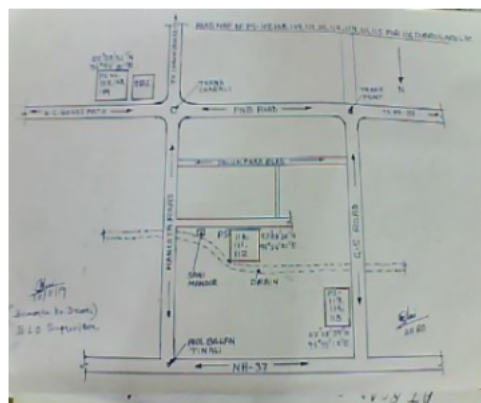

নিৰ্বাচক পঞ্জীয়ন বিষয়াৰ স্বাক্ষৰ

Nazri Naksha

Google Map View

Polling Station Building Front View

ভোটগ্ৰহন কেন্দ্ৰৰ সন্মুখৰ দৃশ্য

Cad View

Key MAP View

1 নাম : গীতাজ্জলী গগৈ পিতাৰ নাম: লক্ষীৰাম গগৈ ঘৰ নং : 0 বয়স : 34 লিঙ্গ : মহিলা	DQT5037285 ফটো উপলব্ধ	2 নাম : তনিশা বৰচেতিয়া মাতৃৰ নাম: নিতা বৰচেতিয়া ঘৰ নং : 00 বয়স : 21 লিঙ্গ : মহিলা	HOC0064188 ফটো উপলব্ধ	3 নাম : বিশ্বজিৎ দত্ত পিতাৰ নাম: ইন্দ্ৰাজিত দত্ত ঘৰ নং : 2 বয়স : 31 লিঙ্গ : পুৰুষ	CLC1053152 ফটো উপলব্ধ
4 নাম : প্ৰিয়ংকা মজুমদাৰ পিতাৰ নাম: বাবুলী মজুমদাৰ ঘৰ নং : 2 বয়স : 28 লিঙ্গ : মহিলা	SEW0008102 ফটো উপলব্ধ	5 নাম : মনোজ কুমাৰ হাজৰিকা পিতাৰ নাম: সৰ্বেশ্বৰ হাজৰিকা ঘৰ নং : 6 বয়স : 60 লিঙ্গ : পুৰুষ	CLC1051430 ফটো উপলব্ধ	6 নাম : স্বপ্না হাজৰিকা স্বামীৰ নাম: মনোজ হাজৰিকা ঘৰ নং : 6 বয়স : 58 লিঙ্গ : মহিলা	CLC1051441 ফটো উপলব্ধ
7 নাম : পঙ্কজ কুমাৰ হাজৰিকা পিতাৰ নাম: মনোজ কুমাৰ হাজৰিকা ঘৰ নং : 06 বয়স : 35 লিঙ্গ : পুৰুষ	CLC0524926 ফটো উপলব্ধ	8 নাম : হেলি শইকীয়া হাজৰিকা স্বামীৰ নাম: পঙ্কজ কুমাৰ হাজৰিকা ঘৰ নং : 6 বয়স : 28 লিঙ্গ : মহিলা	CLC0295121 ফটো উপলব্ধ	9 নাম : সোনাৰাম শইকীয়া পিতাৰ নাম: হেম চন্দ্ৰ শইকীয়া ঘৰ নং : 7 বয়স : 64 লিঙ্গ : পুৰুষ	CLC1051407 ফটো উপলব্ধ
10 নাম : বুপালী ফুকন স্বামীৰ নাম: সোনাৰাম শইকীয়া ঘৰ নং : 7 বয়স : 54 লিঙ্গ : মহিলা	CLC1051418 ফটো উপলব্ধ	11 নাম : আৰতী শইকীয়া মাতৃৰ নাম: হেম চন্দ্ৰ শইকীয়া ঘৰ নং : 9 বয়স : 46 লিঙ্গ : মহিলা	CLC1053049 ফটো উপলব্ধ	12 নাম : নীহা শইকীয়া পিতাৰ নাম: সোনাৰাম শইকীয়া ঘৰ নং : 9 বয়স : 32 লিঙ্গ : মহিলা	CLC1053038 ফটো উপলব্ধ
13 নাম : প্ৰণয় শইকীয়া পিতাৰ নাম: সোণাৰাম শইকীয়া ঘৰ নং : 7 বয়স : 26 লিঙ্গ : পুৰুষ	CLC0320796 ফটো উপলব্ধ	14 নাম : মনিকা দত্ত পিতাৰ নাম: শৈলেন দত্ত ঘৰ নং : 13 বয়স : 36 লিঙ্গ : মহিলা	CLC1052900 ফটো উপলব্ধ	15 নাম : প্ৰণামিকা দত্ত মাতৃৰ নাম: মনিকা দত্ত ঘৰ নং : 13 বয়স : 26 লিঙ্গ : মহিলা	CLC0230425 ফটো উপলব্ধ
16 নাম : দেবাশিষ্য দত্ত মাতৃৰ নাম: মনিকা দত্ত ঘৰ নং : 13 বয়স : 21 লিঙ্গ : পুৰুষ	HOC0037028 ফটো উপলব্ধ	# 17 নাম : নৰেশ্বৰ সেনাপতি পিতাৰ নাম: নাৰায়ন চন্দ্ৰ সেনাপতি ঘৰ নং : 15 বয়স : 71 লিঙ্গ : পুৰুষ	CLC0172825 ফটো উপলব্ধ	# 18 নাম : দীপা দত্ত সেনাপতি স্বামীৰ নাম: নৰেশ্বৰ সেনাপতি ঘৰ নং : 15 বয়স : 61 লিঙ্গ : মহিলা	CLC0172858 ফটো উপলব্ধ
19 নাম : দধি ৰাজবংশী পিতাৰ নাম: যাদব ৰাজবংশী ঘৰ নং : 15 বয়স : 49 লিঙ্গ : পুৰুষ	HFW3742129 ফটো উপলব্ধ	20 নাম : অঞ্জলী ৰাজবংশী স্বামীৰ নাম: দধিৰাম ৰাজবংশী ঘৰ নং : 15 বয়স : 46 লিঙ্গ : মহিলা	HOC0105916 ফটো উপলব্ধ	21 নাম : গৌতম দত্ত পিতাৰ নাম: কৈলাশ চন্দ্ৰ দত্ত ঘৰ নং : 15 বয়স : 34 লিঙ্গ : পুৰুষ	CLC1052897 ফটো উপলব্ধ
22 নাম : অনামিকা পাল দত্ত স্বামীৰ নাম: গৌতম দত্ত ঘৰ নং : 15 বয়স : 33 লিঙ্গ : মহিলা	CLC0295139 ফটো উপলব্ধ	# 23 নাম : দীপ সেনাপতি পিতাৰ নাম: নৰেশ্বৰ সেনাপতি ঘৰ নং : 15 বয়স : 34 লিঙ্গ : পুৰুষ	CLC0173039 ফটো উপলব্ধ	24 নাম : গৌৰৱ দত্ত পিতাৰ নাম: কৈলাশ চন্দ্ৰ দত্ত ঘৰ নং : 15 বয়স : 27 লিঙ্গ : পুৰুষ	CLC0295220 ফটো উপলব্ধ
# 25 নাম : অভিল্যষ বুঢ়াগোঁহাই পিতাৰ নাম: দেব প্ৰসাদ বুঢ়াগোঁহাই ঘৰ নং : 15 বয়স : 24 লিঙ্গ : পুৰুষ	CLC0343756 ফটো উপলব্ধ	26 নাম : আৰিয়ান বৰুৱা মাতৃৰ নাম: শেৱালী বৰুৱা ঘৰ নং : 19 বয়স : 21 লিঙ্গ : পুৰুষ	HOC0035659 ফটো উপলব্ধ	27 নাম : পিঞ্জৰণি বৰগোঁহাই বৰুৱা স্বামীৰ নাম: দিগন্ত বৰুৱা ঘৰ নং : 20 বয়স : 41 লিঙ্গ : মহিলা	CLC1044560 ফটো উপলব্ধ
28 নাম : মুলান গগৈ পিতাৰ নাম: নূমল চন্দ্ৰ গগৈ ঘৰ নং : 22 বয়স : 38 লিঙ্গ : পুৰুষ	CLC1052886 ফটো উপলব্ধ	29 নাম : সৌৰভ কুমাৰ গগৈ পিতাৰ নাম: সোনাৰাম গগৈ ঘৰ নং : 25 বয়স : 32 লিঙ্গ : পুৰুষ	CLC1052875 ফটো উপলব্ধ	30 নাম : উত্তম চন্দ্ৰ গগৈ পিতাৰ নাম: পুষ্পধৰ গগৈ ঘৰ নং : 31 বয়স : 84 লিঙ্গ : পুৰুষ	CLC1049769 ফটো উপলব্ধ