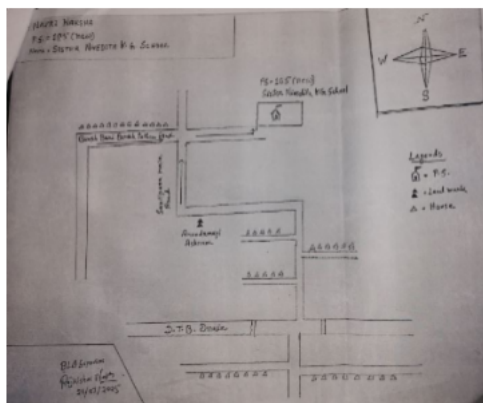

Nazri Naksha