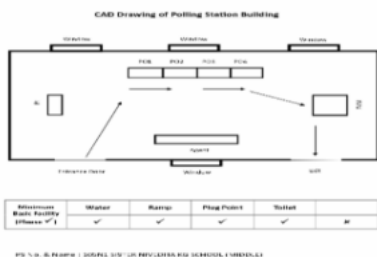

নিৰ্বাচক পঞ্জীয়ন বিষয়াৰ স্বাক্ষৰ

Nazri Naksha

Google Map View

Polling Station Building Front View

ভোটগ্ৰহন কেন্দ্ৰৰ সন্মুখৰ দৃশ্য

Cad View

Key MAP View

1 নাম : কাজল দাস গুপ্তা পিতাৰ নাম: বমেশ দাস গুপ্তা ঘৰ নং : ৫৯২ বয়স : 67 লিঙ্গ : পুৰুষ	CLC0094755 ফটো উপলব্ধ	2 নাম : অৰ্পণা দাসগুপ্তা স্বামীৰ নাম: কাজল দাসগুপ্তা ঘৰ নং : ৫৯২ বয়স : 42 লিঙ্গ : মহিলা	CLC0509927 ফটো উপলব্ধ	3 নাম : শিবানি দাস গুপ্তা পিতাৰ নাম: কাজল দাস গুপ্তা ঘৰ নং : ৫৯২ বয়স : 25 লিঙ্গ : মহিলা	CLC0485185 ফটো উপলব্ধ
4 নাম : সুস্মিতা দাসগুপ্তা পিতাৰ নাম: কাজল দাসগুপ্তা ঘৰ নং : ৫৯২ বয়স : 21 লিঙ্গ : মহিলা	CLC1716810 ফটো উপলব্ধ	5 নাম : অভিৰাম মজুমদাৰ পিতাৰ নাম: হৰি মোহন মজুমদাৰ ঘৰ নং : ৫৯৩ বয়স : 76 লিঙ্গ : পুৰুষ	CLC1310561 ফটো উপলব্ধ	6 নাম : অঞ্জলী মজুমদাৰ স্বামীৰ নাম: অভিৰাম মজুমদাৰ ঘৰ নং : 593 বয়স : 56 লিঙ্গ : মহিলা	CLC1310572 ফটো উপলব্ধ
R2 7 নাম : বাৰ্জীব মজুমদাৰ পিতাৰ নাম: অঞ্জলী মজুমদাৰ ঘৰ নং : 593 বয়স : 49 লিঙ্গ : পুৰুষ	HOC0124438 ফটো উপলব্ধ	8 নাম : বাৰ্জীব মজুমদাৰ পিতাৰ নাম: অভিৰাম মজুমদাৰ ঘৰ নং : 593 বয়স : 49 লিঙ্গ : পুৰুষ	HOC0132134 ফটো উপলব্ধ	R2 9 নাম : সুমিতা দেৱ মজুমদাৰ স্বামীৰ নাম: বাৰ্জীব মজুমদাৰ ঘৰ নং : ৫৯৩ বয়স : 41 লিঙ্গ : মহিলা	CLC0313957 ফটো উপলব্ধ
10 নাম : সুমিতা মজুমদাৰ স্বামীৰ নাম: বাৰ্জীব মজুমদাৰ ঘৰ নং : 593 বয়স : 41 লিঙ্গ : মহিলা	CLC0284653 ফটো উপলব্ধ	11 নাম : সোভা ভৌমিক পিতাৰ নাম: পাচকুড়ি দেৱনাথ ঘৰ নং : 593 বয়স : 32 লিঙ্গ : মহিলা	CCY0012366 ফটো উপলব্ধ	S 12 নাম : কম্পনা দত্ত স্বামীৰ নাম: সুধীৰ দত্ত ঘৰ নং : ৫৯৪ বয়স : 85 লিঙ্গ : মহিলা	CLC1310607 ফটো উপলব্ধ
13 নাম : নাৰায়ন দে পিতাৰ নাম: নীলকান্ত দে ঘৰ নং : 594 বয়স : 63 লিঙ্গ : পুৰুষ	HOC0136960 ফটো উপলব্ধ	S 14 নাম : ৰতন দত্ত পিতাৰ নাম: সুধীৰ দত্ত ঘৰ নং : ৫৯৪ বয়স : 62 লিঙ্গ : পুৰুষ	CLC1310618 ফটো উপলব্ধ	15 নাম : অনল দত্ত পিতাৰ নাম: সুধীৰ দত্ত ঘৰ নং : ৫৯৪ বয়স : 57 লিঙ্গ : পুৰুষ	CLC1310629 ফটো উপলব্ধ
16 নাম : অজিত দত্ত পিতাৰ নাম: সুধীৰ দত্ত ঘৰ নং : ৫৯৪ বয়স : 55 লিঙ্গ : পুৰুষ	CLC1310630 ফটো উপলব্ধ	17 নাম : সজিত দত্ত পিতাৰ নাম: সুধীৰ দত্ত ঘৰ নং : ৫৯৪ বয়স : 53 লিঙ্গ : পুৰুষ	CLC1310641 ফটো উপলব্ধ	18 নাম : অনু দে দত্ত স্বামীৰ নাম: অনল দত্ত ঘৰ নং : 594 বয়স : 53 লিঙ্গ : মহিলা	HOC0090407 ফটো উপলব্ধ
19 নাম : মামনি দে স্বামীৰ নাম: নাৰায়ন দে ঘৰ নং : 594 বয়স : 52 লিঙ্গ : মহিলা	HOC0136937 ফটো উপলব্ধ	20 নাম : উলী দত্ত স্বামীৰ নাম: সজিত দত্ত ঘৰ নং : ৫৯৪ বয়স : 43 লিঙ্গ : মহিলা	CLC1310663 ফটো উপলব্ধ	S 21 নাম : ৰজত দত্ত পিতাৰ নাম: ৰতন দত্ত ঘৰ নং : ৫৯৪ বয়স : 30 লিঙ্গ : পুৰুষ	CLC0008307 ফটো উপলব্ধ
22 নাম : সুৰেশ দত্ত পিতাৰ নাম: সজিত দত্ত ঘৰ নং : ৫৯৪ বয়স : 25 লিঙ্গ : পুৰুষ	CLC0451880 ফটো উপলব্ধ	23 নাম : নেহা দে পিতাৰ নাম: নাৰায়ন দে ঘৰ নং : 594 বয়স : 24 লিঙ্গ : মহিলা	HOC0137547 ফটো উপলব্ধ	S 24 নাম : মুক্তা দত্ত পিতাৰ নাম: ৰতন দত্ত ঘৰ নং : ৫৯৪ বয়স : 22 লিঙ্গ : মহিলা	CLC0510511 ফটো উপলব্ধ
25 নাম : বকুল ৰায় স্বামীৰ নাম: হেমচন্দ্ৰ ৰায় ঘৰ নং : ৫৯৫ বয়স : 70 লিঙ্গ : মহিলা	CLC1310709 ফটো উপলব্ধ	S 26 নাম : সুভাষ ৰায় পিতাৰ নাম: এ ৰায় ঘৰ নং : ৫৯৫ বয়স : 50 লিঙ্গ : পুৰুষ	CLC1310710 ফটো উপলব্ধ	27 নাম : ৰাখী ৰায় স্বামীৰ নাম: সুভাষ ৰায় ঘৰ নং : ৫৯৫ বয়স : 50 লিঙ্গ : মহিলা	CLC1310743 ফটো উপলব্ধ
28 নাম : বন্দনা সাহা স্বামীৰ নাম: অসীম সাহা ঘৰ নং : ৫৯৫ বয়স : 40 লিঙ্গ : মহিলা	CLC1310685 ফটো উপলব্ধ	29 নাম : বিশু ৰায় পিতাৰ নাম: হেমচন্দ্ৰ ৰায় ঘৰ নং : ৫৯৫ বয়স : 39 লিঙ্গ : পুৰুষ	CLC1310732 ফটো উপলব্ধ	30 নাম : বেবী সাহা পিতাৰ নাম: বন্দনা সাহা ঘৰ নং : ৫৯৫ বয়স : 37 লিঙ্গ : মহিলা	CLC1316672 ফটো উপলব্ধ