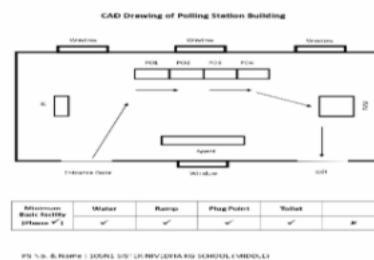

Google Map View