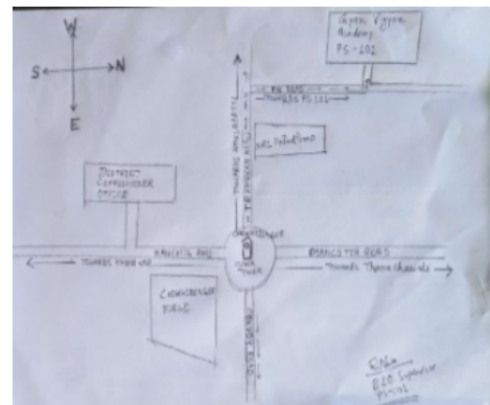

নিৰ্বাচক পঞ্জীয়ন বিষয়াৰ স্বাক্ষৰ

Nazri Naksha

Google Map View

Polling Station Building Front View

ভোটগ্ৰহন কেন্দ্ৰৰ সন্মুখৰ দৃশ্য

Cad View

Key MAP View

1 নাম : শ্ৰী বাসু স্বামীৰ নাম : বাৰ্ধেশ্যাম শ্ৰী বাসু ঘৰ নং : 00 বয়স : 38 লিঙ্গ : মহিলা	HOC0064287 ফটো উপলব্ধ	2 নাম : মনিষা চাহ পিতাৰ নাম : ব্ৰীজ কিশোৰ চাহ ঘৰ নং : 04 বয়স : 20 লিঙ্গ : মহিলা	HOC0036699 ফটো উপলব্ধ	3 নাম : ৰাজদীপ শৰ্মা পিতাৰ নাম : কিষান শৰ্মা ঘৰ নং : 10 বয়স : 21 লিঙ্গ : পুৰুষ	HOC0145508 ফটো উপলব্ধ
4 নাম : সাগৰিকা চৌধুৰী পিতাৰ নাম : বাবুল চৌধুৰী ঘৰ নং : 38 বয়স : 29 লিঙ্গ : মহিলা	HOC0149641 ফটো উপলব্ধ	5 নাম : প্ৰিয়ংকা ধৰ স্বামীৰ নাম : অতনু ধৰ ঘৰ নং : 8 বয়স : 45 লিঙ্গ : মহিলা	CLC1296920 ফটো উপলব্ধ	6 নাম : দেৱজিত চক্ৰবৰ্তী পিতাৰ নাম : দেবাশীষ চক্ৰবৰ্তী ঘৰ নং : 54 বয়স : 21 লিঙ্গ : পুৰুষ	HOC0148460 ফটো উপলব্ধ
7 নাম : সুমন বিশ্বাস স্বামীৰ নাম : কাজল বিশ্বাস ঘৰ নং : 55 বয়স : 27 লিঙ্গ : মহিলা	CLC0404384 ফটো উপলব্ধ	8 নাম : আগৰৱাল মনজ অন্যান্য : ৰূপা আগৰৱাল ছেত্ৰী ঘৰ নং : 83 বয়স : 58 লিঙ্গ : পুৰুষ	HOC0096446 ফটো উপলব্ধ	# 9 নাম : বিশাল সাহা পিতাৰ নাম : মহাদেব সাহা ঘৰ নং : 8৬৫ বয়স : 29 লিঙ্গ : পুৰুষ	CLC0180422 ফটো উপলব্ধ
10 নাম : দেৱজিত দেব পিতাৰ নাম : বাবুল দেব ঘৰ নং : 118 বয়স : 19 লিঙ্গ : পুৰুষ	HOC0136622 ফটো উপলব্ধ	11 নাম : অমন কুমাৰ বা পিতাৰ নাম : অজয় কুমাৰ বা ঘৰ নং : 123 বয়স : 21 লিঙ্গ : পুৰুষ	CLC1707454 ফটো উপলব্ধ	12 নাম : মোচম দাস মাতৃৰ নাম : ৰূপালী দেবনাথ দাস ঘৰ নং : 135 বয়স : 23 লিঙ্গ : পুৰুষ	HOC0081976 ফটো উপলব্ধ
13 নাম : তনিশা দাস পিতাৰ নাম : বাপ্পা দাস ঘৰ নং : 201 বয়স : 19 লিঙ্গ : মহিলা	HOC0100032 ফটো উপলব্ধ	14 নাম : ছায়া সাহা স্বামীৰ নাম : ঘৰ নং : 215 বয়স : 62 লিঙ্গ : মহিলা	HSY0149872 ফটো উপলব্ধ	15 নাম : সিমৰন ৰয় ভাওৱাল স্বামীৰ নাম : অৰিনাশ ভাওৱাল ঘৰ নং : 249 বয়স : 26 লিঙ্গ : মহিলা	HOC0127449 ফটো উপলব্ধ
16 নাম : আকাজ্জা পাল পিতাৰ নাম : তপন পাল ঘৰ নং : 299 বয়স : 20 লিঙ্গ : মহিলা	HOC0076711 ফটো উপলব্ধ	17 নাম : পূজা মজুমদাৰ পিতাৰ নাম : ভীষান মজুমদাৰ ঘৰ নং : ৩২৬ বয়স : 31 লিঙ্গ : মহিলা	CLC0007977 ফটো উপলব্ধ	18 নাম : বৈশালী চক্ৰবৰ্তী মাতৃৰ নাম : লীলাৰানী চক্ৰবৰ্তী ঘৰ নং : ৩৩৯ বয়স : 27 লিঙ্গ : মহিলা	CLC0180430 ফটো উপলব্ধ
19 নাম : সুব্ৰত দাস পিতাৰ নাম : বিধান চন্দ দাস ঘৰ নং : 343 বয়স : 20 লিঙ্গ : পুৰুষ	HOC0149377 ফটো উপলব্ধ	20 নাম : পাৰমিতা বোস দাস স্বামীৰ নাম : শুভাঙ্কু দাস ঘৰ নং : ৩৫৬ক বয়স : 36 লিঙ্গ : মহিলা	CLC0515320 ফটো উপলব্ধ	21 নাম : অঞ্জলী দাস স্বামীৰ নাম : সৌৰিন্দ্র মোহন দাস ঘৰ নং : ৩৫৬ক বয়স : 89 লিঙ্গ : মহিলা	CLC1294571 ফটো উপলব্ধ
22 নাম : সৌমিত্ৰ দাস পিতাৰ নাম : সৌৰিন্দ্র মোহন দাস ঘৰ নং : ৩৫৬ক বয়স : 68 লিঙ্গ : পুৰুষ	CLC1294582 ফটো উপলব্ধ	23 নাম : শিপ্রা দাস স্বামীৰ নাম : সৌমিত্ৰ মোহন দাস ঘৰ নং : ৩৫৬ক বয়স : 62 লিঙ্গ : মহিলা	CLC1294593 ফটো উপলব্ধ	24 নাম : স্বৰ্ণালী দাস পিতাৰ নাম : সৌৰিন্দ্র মোহন দাস ঘৰ নং : ৩৫৬ক বয়স : 53 লিঙ্গ : মহিলা	CLC1294560 ফটো উপলব্ধ
25 নাম : শ্ৰীৰত্নী দাস পুৰুকাইস্থ পিতাৰ নাম : সৌমিত্ৰ মোহন দাস ঘৰ নং : ৩৫৬ক বয়স : 40 লিঙ্গ : মহিলা	CLC1294606 ফটো উপলব্ধ	26 নাম : শুভাঙ্কু দাস পিতাৰ নাম : সৌমিত্ৰ মোহন দাস ঘৰ নং : ৩৫৬ক বয়স : 40 লিঙ্গ : পুৰুষ	CLC1294617 ফটো উপলব্ধ	27 নাম : পিয়ালী ভট্টাচাৰ্য পিতাৰ নাম : মিলন ভট্টাচাৰ্য ঘৰ নং : ৩৫৬খ বয়স : 37 লিঙ্গ : মহিলা	CLC1294651 ফটো উপলব্ধ
28 নাম : ছন্দা ভট্টাচাৰ্য স্বামীৰ নাম : শৈলেশ ভট্টাচাৰ্য ঘৰ নং : ৩৫৭ বয়স : 63 লিঙ্গ : মহিলা	CLC1294673 ফটো উপলব্ধ	29 নাম : সৌৰদীপ ভট্টাচাৰ্য পিতাৰ নাম : শৈলেশ চন্দ্ৰ ভট্টাচাৰ্য ঘৰ নং : ৩৫৭ বয়স : 28 লিঙ্গ : পুৰুষ	CLC0203406 ফটো উপলব্ধ	30 নাম : জীবন চন্দ্ৰ দাস পিতাৰ নাম : মোহন বাসী দাস ঘৰ নং : ৩৫৮ বয়স : 80 লিঙ্গ : পুৰুষ	CLC1294684 ফটো উপলব্ধ