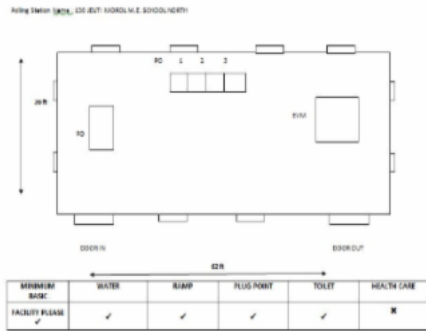

নিৰ্বাচক পঞ্জীয়ন বিষয়াৰ স্বাক্ষৰ

Nazri Naksha

Google Map View

Polling Station Building Front View

ভোটগ্ৰহন কেন্দ্ৰৰ সন্মুখৰ দৃশ্য

Cad View

Key MAP View

1 নাম : শ্ৰী বাসু স্বামীৰ নাম : বাৰ্ধেশ্যাম শ্ৰী বাসু ঘৰ নং : 00 বয়স : 38 লিঙ্গ : মহিলা	HOC0064287 ফটো উপলব্ধ	2 নাম : মনিষা চাহ পিতাৰ নাম : ব্ৰীজ কিশোৰ চাহ ঘৰ নং : 04 বয়স : 20 লিঙ্গ : মহিলা	HOC0036699 ফটো উপলব্ধ	3 নাম : ৰাজদীপ শৰ্মা পিতাৰ নাম : কিষান শৰ্মা ঘৰ নং : 10 বয়স : 21 লিঙ্গ : পুৰুষ	HOC0145508 ফটো উপলব্ধ
4 নাম : সাগৰিকা চৌধুৰী পিতাৰ নাম : বাবুল চৌধুৰী ঘৰ নং : 38 বয়স : 29 লিঙ্গ : মহিলা	HOC0149641 ফটো উপলব্ধ	5 নাম : প্ৰিয়ংকা ধৰ স্বামীৰ নাম : অতনু ধৰ ঘৰ নং : 8 বয়স : 45 লিঙ্গ : মহিলা	CLC1296920 ফটো উপলব্ধ	6 নাম : দেৱজিত চক্ৰবৰ্তী পিতাৰ নাম : দেবাশীষ চক্ৰবৰ্তী ঘৰ নং : 54 বয়স : 21 লিঙ্গ : পুৰুষ	HOC0148460 ফটো উপলব্ধ
7 নাম : সুমন বিশ্বাস স্বামীৰ নাম : কাজল বিশ্বাস ঘৰ নং : 55 বয়স : 27 লিঙ্গ : মহিলা	CLC0404384 ফটো উপলব্ধ	8 নাম : আগৰৱাল মনজ অন্যান্য : ৰূপা আগৰৱাল ছেত্ৰী ঘৰ নং : 83 বয়স : 58 লিঙ্গ : পুৰুষ	HOC0096446 ফটো উপলব্ধ	# 9 নাম : বিশাল সাহা পিতাৰ নাম : মহাদেব সাহা ঘৰ নং : 8৬৫ বয়স : 29 লিঙ্গ : পুৰুষ	CLC0180422 ফটো উপলব্ধ
10 নাম : দেৱজিত দেব পিতাৰ নাম : বাবুল দেব ঘৰ নং : 118 বয়স : 19 লিঙ্গ : পুৰুষ	HOC0136622 ফটো উপলব্ধ	11 নাম : অমন কুমাৰ বা পিতাৰ নাম : অজয় কুমাৰ বা ঘৰ নং : 123 বয়স : 21 লিঙ্গ : পুৰুষ	CLC1707454 ফটো উপলব্ধ	12 নাম : মোচম দাস মাতৃৰ নাম : ৰূপালী দেবনাথ দাস ঘৰ নং : 135 বয়স : 23 লিঙ্গ : পুৰুষ	HOC0081976 ফটো উপলব্ধ
13 নাম : তনিশা দাস পিতাৰ নাম : বাপ্পা দাস ঘৰ নং : 201 বয়স : 19 লিঙ্গ : মহিলা	HOC0100032 ফটো উপলব্ধ	14 নাম : ছায়া সাহা স্বামীৰ নাম : ঘৰ নং : 215 বয়স : 62 লিঙ্গ : মহিলা	HSY0149872 ফটো উপলব্ধ	15 নাম : সিমৰন ৰয় ভাওৱাল স্বামীৰ নাম : অৰিনাশ ভাওৱাল ঘৰ নং : 249 বয়স : 26 লিঙ্গ : মহিলা	HOC0127449 ফটো উপলব্ধ
16 নাম : আকাজ্জা পাল পিতাৰ নাম : তপন পাল ঘৰ নং : 299 বয়স : 20 লিঙ্গ : মহিলা	HOC0076711 ফটো উপলব্ধ	17 নাম : পূজা মজুমদাৰ পিতাৰ নাম : ভীষান মজুমদাৰ ঘৰ নং : ৩২৬ বয়স : 31 লিঙ্গ : মহিলা	CLC0007977 ফটো উপলব্ধ	18 নাম : বৈশালী চক্ৰবৰ্তী মাতৃৰ নাম : লীলাৰানী চক্ৰবৰ্তী ঘৰ নং : ৩৩৯ বয়স : 27 লিঙ্গ : মহিলা	CLC0180430 ফটো উপলব্ধ
19 নাম : সুব্ৰত দাস পিতাৰ নাম : বিধান চন্দ দাস ঘৰ নং : 343 বয়স : 20 লিঙ্গ : পুৰুষ	HOC0149377 ফটো উপলব্ধ	20 নাম : পাৰমিতা বোস দাস স্বামীৰ নাম : শুভাঙ্কু দাস ঘৰ নং : ৩৫৬ক বয়স : 36 লিঙ্গ : মহিলা	CLC0515320 ফটো উপলব্ধ	21 নাম : অঞ্জলী দাস স্বামীৰ নাম : সৌৰিন্দ্র মোহন দাস ঘৰ নং : ৩৫৬ক বয়স : 89 লিঙ্গ : মহিলা	CLC1294571 ফটো উপলব্ধ
22 নাম : সৌমিত্ৰ দাস পিতাৰ নাম : সৌৰিন্দ্র মোহন দাস ঘৰ নং : ৩৫৬ক বয়স : 68 লিঙ্গ : পুৰুষ	CLC1294582 ফটো উপলব্ধ	23 নাম : শিপ্রা দাস স্বামীৰ নাম : সৌমিত্ৰ মোহন দাস ঘৰ নং : ৩৫৬ক বয়স : 62 লিঙ্গ : মহিলা	CLC1294593 ফটো উপলব্ধ	24 নাম : স্বৰ্ণালী দাস পিতাৰ নাম : সৌৰিন্দ্র মোহন দাস ঘৰ নং : ৩৫৬ক বয়স : 53 লিঙ্গ : মহিলা	CLC1294560 ফটো উপলব্ধ
25 নাম : শ্ৰীৰত্নী দাস পুৰুকাইস্থ পিতাৰ নাম : সৌমিত্ৰ মোহন দাস ঘৰ নং : ৩৫৬ক বয়স : 40 লিঙ্গ : মহিলা	CLC1294606 ফটো উপলব্ধ	26 নাম : শুভাঙ্কু দাস পিতাৰ নাম : সৌমিত্ৰ মোহন দাস ঘৰ নং : ৩৫৬ক বয়স : 40 লিঙ্গ : পুৰুষ	CLC1294617 ফটো উপলব্ধ	27 নাম : পিয়ালী ভট্টাচাৰ্য পিতাৰ নাম : মিলন ভট্টাচাৰ্য ঘৰ নং : ৩৫৬খ বয়স : 37 লিঙ্গ : মহিলা	CLC1294651 ফটো উপলব্ধ
28 নাম : ছন্দা ভট্টাচাৰ্য স্বামীৰ নাম : শৈলেশ ভট্টাচাৰ্য ঘৰ নং : ৩৫৭ বয়স : 63 লিঙ্গ : মহিলা	CLC1294673 ফটো উপলব্ধ	29 নাম : সৌৰদীপ ভট্টাচাৰ্য পিতাৰ নাম : শৈলেশ চন্দ্ৰ ভট্টাচাৰ্য ঘৰ নং : ৩৫৭ বয়স : 28 লিঙ্গ : পুৰুষ	CLC0203406 ফটো উপলব্ধ	30 নাম : জীবন চন্দ্ৰ দাস পিতাৰ নাম : মোহন বাসী দাস ঘৰ নং : ৩৫৮ বয়স : 80 লিঙ্গ : পুৰুষ	CLC1294684 ফটো উপলব্ধ