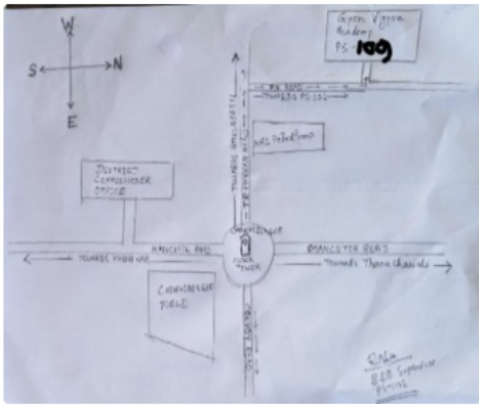

Nazri Naksha