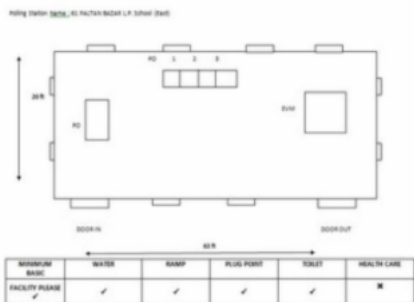

নিৰ্বাচক পঞ্জীয়ন বিষয়াৰ স্বাক্ষৰ

Nazri Naksha

Google Map View

Polling Station Building Front View

ভোটগ্ৰন্থন কেন্দ্ৰৰ সন্মুখৰ দৃশ্য

Cad View

Key MAP View

1 নাম : মান্টি যাদব স্বামীৰ নাম : সুৰেশ যাদব ঘৰ নং : 808 বয়স : 53 লিঙ্গ : মহিলা	CLC1300841 ফটো উপলব্ধ	# 2 নাম : বীনা দে স্বামীৰ নাম : বাসু দে ঘৰ নং : 805 বয়স : 62 লিঙ্গ : মহিলা	CLC1300910 ফটো উপলব্ধ	3 নাম : স্বপন ঘোষ পিতাৰ নাম : কালিপদ ঘোষ ঘৰ নং : 805 বয়স : 58 লিঙ্গ : পুৰুষ	CLC1300852 ফটো উপলব্ধ
4 নাম : নিলীমা ঘোষ স্বামীৰ নাম : স্বপন ঘোষ ঘৰ নং : 805 বয়স : 51 লিঙ্গ : মহিলা	CLC1300863 ফটো উপলব্ধ	# 5 নাম : বাদল দে পিতাৰ নাম : বাসু দে ঘৰ নং : 805 বয়স : 45 লিঙ্গ : পুৰুষ	CLC1300921 ফটো উপলব্ধ	# 6 নাম : দীপা দে স্বামীৰ নাম : বাদল দে ঘৰ নং : 805 বয়স : 42 লিঙ্গ : মহিলা	CLC1300932 ফটো উপলব্ধ
7 নাম : সম্ৰাট ঘোষ পিতাৰ নাম : স্বপন ঘোষ ঘৰ নং : 805 বয়স : 39 লিঙ্গ : পুৰুষ	CLC1300909 ফটো উপলব্ধ	# 8 নাম : অমৃত দে পিতাৰ নাম : বাদল দে ঘৰ নং : 805 বয়স : 27 লিঙ্গ : পুৰুষ	CLC0165753 ফটো উপলব্ধ	# 9 নাম : বাহুল দে পিতাৰ নাম : বাদল দে ঘৰ নং : 805 বয়স : 26 লিঙ্গ : পুৰুষ	CLC0310409 ফটো উপলব্ধ
# 10 নাম : পিংকী দে স্বামীৰ নাম : বাহুল দে দে দে ঘৰ নং : 805 বয়স : 25 লিঙ্গ : মহিলা	HOC0125021 ফটো উপলব্ধ	11 নাম : সুশান্ত সাহা পিতাৰ নাম : শংকৰ সাহা ঘৰ নং : 805গ বয়স : 47 লিঙ্গ : পুৰুষ	CLC1301015 ফটো উপলব্ধ	12 নাম : বাখাল দেব পিতাৰ নাম : হৰধৰ দেব ঘৰ নং : 806 বয়স : 78 লিঙ্গ : পুৰুষ	CLC1301117 ফটো উপলব্ধ
E 13 নাম : দিপু দেব পিতাৰ নাম : গোপাল দেব ঘৰ নং : 806 বয়স : 66 লিঙ্গ : মহিলা	CLC1301128 ফটো উপলব্ধ	S 14 নাম : পিংকু দেব পিতাৰ নাম : গোপাল দেব ঘৰ নং : 806 বয়স : 52 লিঙ্গ : পুৰুষ	CLC1301140 ফটো উপলব্ধ	15 নাম : ৰাজু দেব পিতাৰ নাম : গোপাল দেব ঘৰ নং : 806 বয়স : 40 লিঙ্গ : পুৰুষ	CLC1301151 ফটো উপলব্ধ
S 16 নাম : পিংকি মণ্ডল দেৱ স্বামীৰ নাম : পিংকু দেৱ ঘৰ নং : 806 বয়স : 35 লিঙ্গ : মহিলা	CLC0410019 ফটো উপলব্ধ	# 17 নাম : অসীত ঘোষ পিতাৰ নাম : সুধাময় ঘোষ ঘৰ নং : 809 বয়স : 63 লিঙ্গ : পুৰুষ	CLC1301162 ফটো উপলব্ধ	# 18 নাম : চিত্ৰা ঘোষ স্বামীৰ নাম : অসীত ঘোষ ঘৰ নং : 809 বয়স : 54 লিঙ্গ : মহিলা	CLC1301173 ফটো উপলব্ধ
# 19 নাম : অমিত ঘোষ পিতাৰ নাম : অসীত ঘোষ ঘৰ নং : 809 বয়স : 52 লিঙ্গ : পুৰুষ	CLC0008034 ফটো উপলব্ধ	# 20 নাম : ফুলবালা দে স্বামীৰ নাম : সঞ্জয় দে ঘৰ নং : 809 বয়স : 44 লিঙ্গ : মহিলা	CLC0008035 ফটো উপলব্ধ	# 21 নাম : অনিস ঘোষ পিতাৰ নাম : অসীত ঘোষ ঘৰ নং : 809 বয়স : 38 লিঙ্গ : পুৰুষ	CLC1301184 ফটো উপলব্ধ
S 22 নাম : অনন্যা ঘোষ পিতাৰ নাম : অসীত ঘোষ ঘৰ নং : 809 বয়স : 31 লিঙ্গ : মহিলা	CLC0210807 ফটো উপলব্ধ	# 23 নাম : মান্টি দে স্বামীৰ নাম : সঞ্জীৱ দে ঘৰ নং : 809 বয়স : 31 লিঙ্গ : মহিলা	CLC0165365 ফটো উপলব্ধ	# 24 নাম : পাৰুল বালা ডে স্বামীৰ নাম : নাৰায়ণ চন্দ্ৰ ডে ঘৰ নং : 809 বয়স : 66 লিঙ্গ : মহিলা	CLC1301242 ফটো উপলব্ধ
# 25 নাম : সঞ্জীৱ দে পিতাৰ নাম : নাৰায়ণ চন্দ্ৰ ডে ঘৰ নং : 809 বয়স : 48 লিঙ্গ : পুৰুষ	CLC1301286 ফটো উপলব্ধ	26 নাম : বাপন সিং পিতাৰ নাম : সজিত সিং ঘৰ নং : 809গ বয়স : 45 লিঙ্গ : পুৰুষ	CLC1301311 ফটো উপলব্ধ	27 নাম : মনি সিং সিং স্বামীৰ নাম : বাপন সিং সিং ঘৰ নং : 809গ বয়স : 39 লিঙ্গ : মহিলা	CLC1301322 ফটো উপলব্ধ
28 নাম : গীতা দেবনাথ স্বামীৰ নাম : গোৰাজ দেবনাথ ঘৰ নং : 808 বয়স : 81 লিঙ্গ : মহিলা	CLC1301468 ফটো উপলব্ধ	29 নাম : অনিমা দে স্বামীৰ নাম : যাদৱ দে ঘৰ নং : 808 বয়স : 72 লিঙ্গ : মহিলা	CLC1301399 ফটো উপলব্ধ	30 নাম : মধুসূধন ভট্টাচাৰ্যী পিতাৰ নাম : বিজয় কৃষ্ণ ভট্টাচাৰ্যী ঘৰ নং : 808 বয়স : 70 লিঙ্গ : পুৰুষ	CLC1301402 ফটো উপলব্ধ