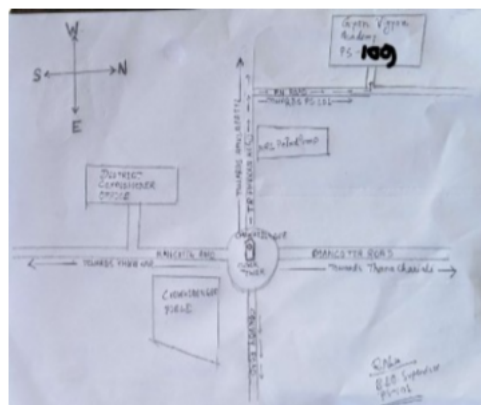

নিৰ্বাচক পঞ্জীয়ন বিষয়াৰ স্বাক্ষৰ

Nazri Naksha

Google Map View

Polling Station Building Front View

ভোটগ্ৰন্থন কেন্দ্ৰৰ সন্মুখৰ দৃশ্য

Cad View

Key MAP View

1 নাম : মান্টি যাদব স্বামীৰ নাম : সুৰেশ যাদব ঘৰ নং : 808 বয়স : 53 লিঙ্গ : মহিলা	CLC1300841 ফটো উপলব্ধ	# 2 নাম : বীনা দে স্বামীৰ নাম : বাসু দে ঘৰ নং : 805 বয়স : 62 লিঙ্গ : মহিলা	CLC1300910 ফটো উপলব্ধ	3 নাম : স্বপন ঘোষ পিতাৰ নাম : কালিপদ ঘোষ ঘৰ নং : 805 বয়স : 58 লিঙ্গ : পুৰুষ	CLC1300852 ফটো উপলব্ধ
4 নাম : নিলীমা ঘোষ স্বামীৰ নাম : স্বপন ঘোষ ঘৰ নং : 805 বয়স : 51 লিঙ্গ : মহিলা	CLC1300863 ফটো উপলব্ধ	# 5 নাম : বাদল দে পিতাৰ নাম : বাসু দে ঘৰ নং : 805 বয়স : 45 লিঙ্গ : পুৰুষ	CLC1300921 ফটো উপলব্ধ	# 6 নাম : দীপা দে স্বামীৰ নাম : বাদল দে ঘৰ নং : 805 বয়স : 42 লিঙ্গ : মহিলা	CLC1300932 ফটো উপলব্ধ
7 নাম : সম্ৰাট ঘোষ পিতাৰ নাম : স্বপন ঘোষ ঘৰ নং : 805 বয়স : 39 লিঙ্গ : পুৰুষ	CLC1300909 ফটো উপলব্ধ	# 8 নাম : অমৃত দে পিতাৰ নাম : বাদল দে ঘৰ নং : 805 বয়স : 27 লিঙ্গ : পুৰুষ	CLC0165753 ফটো উপলব্ধ	# 9 নাম : বাহুল দে পিতাৰ নাম : বাদল দে ঘৰ নং : 805 বয়স : 26 লিঙ্গ : পুৰুষ	CLC0310409 ফটো উপলব্ধ
# 10 নাম : পিংকী দে স্বামীৰ নাম : বাহুল দে দে দে ঘৰ নং : 805 বয়স : 25 লিঙ্গ : মহিলা	HOC0125021 ফটো উপলব্ধ	11 নাম : সুশান্ত সাহা পিতাৰ নাম : শংকৰ সাহা ঘৰ নং : 805গ বয়স : 47 লিঙ্গ : পুৰুষ	CLC1301015 ফটো উপলব্ধ	12 নাম : বাখাল দেব পিতাৰ নাম : হৰধৰ দেব ঘৰ নং : 806 বয়স : 78 লিঙ্গ : পুৰুষ	CLC1301117 ফটো উপলব্ধ
E 13 নাম : দিপু দেব পিতাৰ নাম : গোপাল দেব ঘৰ নং : 806 বয়স : 66 লিঙ্গ : মহিলা	CLC1301128 ফটো উপলব্ধ	S 14 নাম : পিংকু দেব পিতাৰ নাম : গোপাল দেব ঘৰ নং : 806 বয়স : 52 লিঙ্গ : পুৰুষ	CLC1301140 ফটো উপলব্ধ	15 নাম : ৰাজু দেব পিতাৰ নাম : গোপাল দেব ঘৰ নং : 806 বয়স : 40 লিঙ্গ : পুৰুষ	CLC1301151 ফটো উপলব্ধ
S 16 নাম : পিংকি মণ্ডল দেৱ স্বামীৰ নাম : পিংকু দেৱ ঘৰ নং : 806 বয়স : 35 লিঙ্গ : মহিলা	CLC0410019 ফটো উপলব্ধ	# 17 নাম : অসীত ঘোষ পিতাৰ নাম : সুধাময় ঘোষ ঘৰ নং : 809 বয়স : 63 লিঙ্গ : পুৰুষ	CLC1301162 ফটো উপলব্ধ	# 18 নাম : চিত্ৰা ঘোষ স্বামীৰ নাম : অসীত ঘোষ ঘৰ নং : 809 বয়স : 54 লিঙ্গ : মহিলা	CLC1301173 ফটো উপলব্ধ
# 19 নাম : অমিত ঘোষ পিতাৰ নাম : অসীত ঘোষ ঘৰ নং : 809 বয়স : 52 লিঙ্গ : পুৰুষ	CLC0008034 ফটো উপলব্ধ	# 20 নাম : ফুলবালা দে স্বামীৰ নাম : সঞ্জয় দে ঘৰ নং : 809 বয়স : 44 লিঙ্গ : মহিলা	CLC0008035 ফটো উপলব্ধ	# 21 নাম : অনিস ঘোষ পিতাৰ নাম : অসীত ঘোষ ঘৰ নং : 809 বয়স : 38 লিঙ্গ : পুৰুষ	CLC1301184 ফটো উপলব্ধ
S 22 নাম : অনন্যা ঘোষ পিতাৰ নাম : অসীত ঘোষ ঘৰ নং : 809 বয়স : 31 লিঙ্গ : মহিলা	CLC0210807 ফটো উপলব্ধ	# 23 নাম : মান্টি দে স্বামীৰ নাম : সঞ্জীৱ দে ঘৰ নং : 809 বয়স : 31 লিঙ্গ : মহিলা	CLC0165365 ফটো উপলব্ধ	# 24 নাম : পাৰুল বালা ডে স্বামীৰ নাম : নাৰায়ণ চন্দ্ৰ ডে ঘৰ নং : 809 বয়স : 66 লিঙ্গ : মহিলা	CLC1301242 ফটো উপলব্ধ
# 25 নাম : সঞ্জীৱ দে পিতাৰ নাম : নাৰায়ণ চন্দ্ৰ ডে ঘৰ নং : 809 বয়স : 48 লিঙ্গ : পুৰুষ	CLC1301286 ফটো উপলব্ধ	26 নাম : বাপন সিং পিতাৰ নাম : সজিত সিং ঘৰ নং : 809গ বয়স : 45 লিঙ্গ : পুৰুষ	CLC1301311 ফটো উপলব্ধ	27 নাম : মনি সিং সিং স্বামীৰ নাম : বাপন সিং সিং ঘৰ নং : 809গ বয়স : 39 লিঙ্গ : মহিলা	CLC1301322 ফটো উপলব্ধ
28 নাম : গীতা দেবনাথ স্বামীৰ নাম : গোৰাজ দেবনাথ ঘৰ নং : 808 বয়স : 81 লিঙ্গ : মহিলা	CLC1301468 ফটো উপলব্ধ	29 নাম : অনিমা দে স্বামীৰ নাম : যাদৱ দে ঘৰ নং : 808 বয়স : 72 লিঙ্গ : মহিলা	CLC1301399 ফটো উপলব্ধ	30 নাম : মধুসূধন ভট্টাচাৰ্যী পিতাৰ নাম : বিজয় কৃষ্ণ ভট্টাচাৰ্যী ঘৰ নং : 808 বয়স : 70 লিঙ্গ : পুৰুষ	CLC1301402 ফটো উপলব্ধ