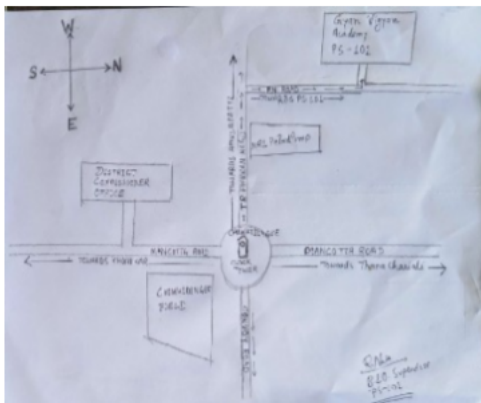

Nazri Naksha