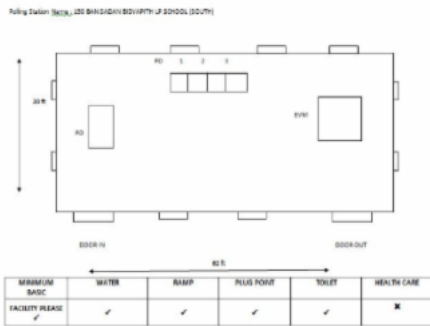

নিৰ্বাচক পঞ্জীয়ন বিষয়াৰ স্বাক্ষৰ

Nazri Naksha

Google Map View

Polling Station Building Front View

ভোটগ্ৰহন কেন্দ্ৰৰ সন্মুখৰ দৃশ্য

Cad View

Key MAP View

1 নাম : বতন দাসচৌধুৰী পিতাৰ নাম: দ্বিজেন্দ্ৰ দাসচৌধুৰী ঘৰ নং : 1 বয়স : 71 লিঙ্গ : পুৰুষ	CLC1434566 ফটো উপলব্ধ	2 নাম : অমৰ দাসচৌধুৰী পিতাৰ নাম: দ্বিজেন্দ্ৰ দাসচৌধুৰী ঘৰ নং : 1 বয়স : 68 লিঙ্গ : পুৰুষ	CLC1434588 ফটো উপলব্ধ	3 নাম : নিয়তী দাসচৌধুৰী স্বামীৰ নাম: বতন দাসচৌধুৰী ঘৰ নং : 1 বয়স : 63 লিঙ্গ : মহিলা	CLC1434577 ফটো উপলব্ধ
4 নাম : অনিমা দাসচৌধুৰী স্বামীৰ নাম: অমৰ দাসচৌধুৰী ঘৰ নং : 1 বয়স : 62 লিঙ্গ : মহিলা	CLC1434599 ফটো উপলব্ধ	5 নাম : বৰ্ণধীৰ দাসচৌধুৰী পিতাৰ নাম: বতন দাসচৌধুৰী ঘৰ নং : 1 বয়স : 39 লিঙ্গ : পুৰুষ	CLC1434613 ফটো উপলব্ধ	6 নাম : কবিতা দত্ত দে স্বামীৰ নাম: অনল দে ঘৰ নং : 2 বয়স : 40 লিঙ্গ : মহিলা	CLC1715135 ফটো উপলব্ধ
7 নাম : সুকল্যা চ্যাটার্জি দে স্বামীৰ নাম: অনিবাণ দে ঘৰ নং : 2 বয়স : 39 লিঙ্গ : মহিলা	CLC1715127 ফটো উপলব্ধ	8 নাম : ডলি চন্দ পিতাৰ নাম: থানেশ্বৰ বৰুৱা ঘৰ নং : 2 ডি কৃষ্ণ গোবিন্দ অপাৰ্টমেণ্ট বয়স : 38 লিঙ্গ : মহিলা	HOC0142331 ফটো উপলব্ধ	9 নাম : সুমিতা সেনগুপ্তা পিতাৰ নাম: সৌৰেন্দ্ৰ সেনগুপ্তা ঘৰ নং : 2 বয়স : 44 লিঙ্গ : মহিলা	CLC1434680 ফটো উপলব্ধ
10 নাম : ৰঞ্জিত ভাওৱাল পিতাৰ নাম: ৰাধিকা মোহন ভাওৱাল ঘৰ নং : 3 বয়স : 83 লিঙ্গ : পুৰুষ	CLC1434760 ফটো উপলব্ধ	11 নাম : মমতা ভাওৱাল স্বামীৰ নাম: ৰঞ্জিত ভাওৱাল ঘৰ নং : 3 বয়স : 75 লিঙ্গ : মহিলা	CLC1434771 ফটো উপলব্ধ	12 নাম : নপৰ ভাওৱাল পিতাৰ নাম: ৰঞ্জিত ভাওৱাল ঘৰ নং : 3 বয়স : 52 লিঙ্গ : মহিলা	CLC1434782 ফটো উপলব্ধ
13 নাম : বৃপ ভাওৱাল পিতাৰ নাম: ৰঞ্জিত ভাওৱাল ঘৰ নং : 3 বয়স : 50 লিঙ্গ : মহিলা	CLC1434806 ফটো উপলব্ধ	14 নাম : মনজীত ভাওৱাল পিতাৰ নাম: ৰঞ্জিত ভাওৱাল ঘৰ নং : 3 বয়স : 48 লিঙ্গ : পুৰুষ	CLC1434793 ফটো উপলব্ধ	15 নাম : বিচিঞা ভাওৱাল পিতাৰ নাম: মনজীত ভাওৱাল ঘৰ নং : 3 বয়স : 39 লিঙ্গ : মহিলা	CLC1677436 ফটো উপলব্ধ
S 16 নাম : সুধাৰাণী দত্ত স্বামীৰ নাম: কৃষ্ণ মংগল দত্ত ঘৰ নং : 6 বয়স : 90 লিঙ্গ : মহিলা	CLC1434908 ফটো উপলব্ধ	17 নাম : মৃগাল দত্ত পিতাৰ নাম: কৃষ্ণ মংগল দত্ত ঘৰ নং : 6 বয়স : 64 লিঙ্গ : পুৰুষ	CLC1434931 ফটো উপলব্ধ	18 নাম : প্ৰকাশ দত্ত পিতাৰ নাম: কৃষ্ণমঙ্গল দত্ত ঘৰ নং : 6 বয়স : 59 লিঙ্গ : পুৰুষ	CLC1434942 ফটো উপলব্ধ
19 নাম : আল্পনা দত্ত স্বামীৰ নাম: কমল দত্ত ঘৰ নং : 6 বয়স : 57 লিঙ্গ : মহিলা	CLC1434953 ফটো উপলব্ধ	20 নাম : মধুমিতা দত্ত স্বামীৰ নাম: মৃগাল দত্ত ঘৰ নং : 6 বয়স : 56 লিঙ্গ : মহিলা	CLC1434964 ফটো উপলব্ধ	21 নাম : শীলা দত্ত স্বামীৰ নাম: প্ৰকাশ দত্ত ঘৰ নং : 6 বয়স : 53 লিঙ্গ : মহিলা	CLC1434975 ফটো উপলব্ধ
# 22 নাম : মিন্টু দাস পিতাৰ নাম: সুশীল দাস ঘৰ নং : 6 বয়স : 42 লিঙ্গ : পুৰুষ	HOC0164566 ফটো উপলব্ধ	# 23 নাম : চয়নিকা কুণ্ডু দাস স্বামীৰ নাম: মিন্টু দাস ঘৰ নং : 6 বয়স : 38 লিঙ্গ : মহিলা	HOC0164533 ফটো উপলব্ধ	# 24 নাম : অৰণাভ দত্ত পিতাৰ নাম: মুনাল দত্ত ঘৰ নং : 6 বয়স : 25 লিঙ্গ : পুৰুষ	CLC0498055 ফটো উপলব্ধ
25 নাম : কমল দত্ত পিতাৰ নাম: কৃষ্ণ মংগল দত্ত ঘৰ নং : 8 বয়স : 67 লিঙ্গ : পুৰুষ	CLC1435025 ফটো উপলব্ধ	26 নাম : প্ৰনৱ কুমাৰ দত্ত পিতাৰ নাম: নিকুনজা বিহাৰী দত্ত ঘৰ নং : 8 বয়স : 67 লিঙ্গ : পুৰুষ	CLC1439049 ফটো উপলব্ধ	27 নাম : অন্ধিতা দত্ত পিতাৰ নাম: কমল দত্ত ঘৰ নং : 8 বয়স : 24 লিঙ্গ : মহিলা	CLC0363317 ফটো উপলব্ধ
28 নাম : শিবানী পাল স্বামীৰ নাম: সুৰঞ্জণ পাল ঘৰ নং : 9 বয়স : 62 লিঙ্গ : মহিলা	CLC1435069 ফটো উপলব্ধ	29 নাম : বিজন পাল পিতাৰ নাম: গিৰিশ পাল ঘৰ নং : 9 বয়স : 58 লিঙ্গ : পুৰুষ	CLC1435092 ফটো উপলব্ধ	30 নাম : মিতা পাল স্বামীৰ নাম: বিজন পাল ঘৰ নং : 9 বয়স : 53 লিঙ্গ : মহিলা	CLC1435138 ফটো উপলব্ধ