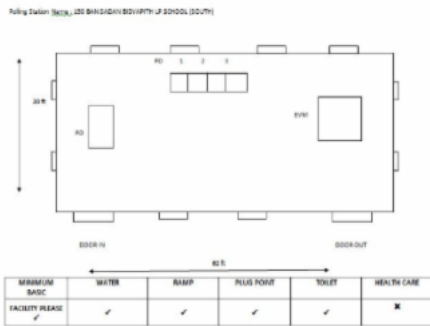

নিৰ্বাচক পঞ্জীয়ন বিষয়াৰ স্বাক্ষৰ

Nazri Naksha

Google Map View

Polling Station Building Front View

ভোটগ্ৰহন কেন্দ্ৰৰ সন্মুখৰ দৃশ্য

Cad View

Key MAP View

1 নাম : কিৰন বৰ্মা পিতাৰ নাম: জনাৰ্দন প্ৰসাদ বৰ্মা ঘৰ নং : 1 বয়স : 66 লিঙ্গ : পুৰুষ	CLC1447729 ফটো উপলব্ধ	2 নাম : সীমা ভাৰ্মা স্বামীৰ নাম: কীৰন ভাৰ্মা ঘৰ নং : 1 বয়স : 57 লিঙ্গ : মহিলা	CLC1447730 ফটো উপলব্ধ	3 নাম : বসন্তী মিৰ্খা পিতাৰ নাম: ৰাম চন্দ্ৰ মিৰ্খা ঘৰ নং : 1 বয়স : 48 লিঙ্গ : মহিলা	HOC0094342 ফটো উপলব্ধ
4 নাম : আদিত্য কুমাৰ ভাৰ্মা মাতৃৰ নাম: কীৰন বৰ্মা ঘৰ নং : 1 বয়স : 34 লিঙ্গ : পুৰুষ	CLC1452728 ফটো উপলব্ধ	5 নাম : হৰেশ বৰ্মা পিতাৰ নাম: কীৰন বৰ্মা ঘৰ নং : 1 বয়স : 31 লিঙ্গ : পুৰুষ	CLC1452911 ফটো উপলব্ধ	6 নাম : সন্তোষ কুমাৰ পিতাৰ নাম: শ্যামবিহাৰী লাল ঘৰ নং : 2 বয়স : 70 লিঙ্গ : পুৰুষ	CLC1447581 ফটো উপলব্ধ
7 নাম : মঞ্জু ভাৰ্মা স্বামীৰ নাম: সন্তোষ কুমাৰ ঘৰ নং : 2 বয়স : 66 লিঙ্গ : মহিলা	CLC1447570 ফটো উপলব্ধ	8 নাম : অভিজিত বৰ্মা পিতাৰ নাম: সন্তোষ কুমাৰ ঘৰ নং : 2 বয়স : 37 লিঙ্গ : পুৰুষ	CLC1671676 ফটো উপলব্ধ	9 নাম : বৈভব বৰ্মা পিতাৰ নাম: সন্তোষ কুমাৰ ঘৰ নং : 2 বয়স : 32 লিঙ্গ : পুৰুষ	CLC1671687 ফটো উপলব্ধ
10 নাম : পিংকু বিশ্বাস স্বামীৰ নাম: কৃষ্ণেন্দু বিশ্বাস ঘৰ নং : 3 বয়স : 61 লিঙ্গ : মহিলা	HOC0087890 ফটো উপলব্ধ	11 নাম : পূজা চ্যাটাৰ্জী স্বামীৰ নাম: সজল চ্যাটাৰ্জী ঘৰ নং : 8খ বয়স : 30 লিঙ্গ : মহিলা	CLC0073387 ফটো উপলব্ধ	12 নাম : ৰতী গিৰী স্বামীৰ নাম: কালেশা গিৰী ঘৰ নং : 5 বয়স : 80 লিঙ্গ : মহিলা	CLC1448777 ফটো উপলব্ধ
13 নাম : অজয় গিৰী পিতাৰ নাম: কানৈয়া গিৰী ঘৰ নং : 5 বয়স : 54 লিঙ্গ : পুৰুষ	CLC1448766 ফটো উপলব্ধ	14 নাম : শোভা গিৰী স্বামীৰ নাম: অজয় গিৰী ঘৰ নং : 5 বয়স : 50 লিঙ্গ : মহিলা	CLC1448788 ফটো উপলব্ধ	15 নাম : অলক কচুমাৰ গিৰি পিতাৰ নাম: অজয় কুমাৰ গিৰি ঘৰ নং : 5 বয়স : 33 লিঙ্গ : পুৰুষ	CLC0178749 ফটো উপলব্ধ
16 নাম : অক্ষিত গিৰি পিতাৰ নাম: অজয় কুমাৰ গিৰি ঘৰ নং : 5 বয়স : 28 লিঙ্গ : পুৰুষ	CLC0178848 ফটো উপলব্ধ	17 নাম : ৰবিন্দ্ৰ নাথ দিনকৰ পিতাৰ নাম: ৰাম বদন পাছোৱান ঘৰ নং : 7 বয়স : 43 লিঙ্গ : পুৰুষ	CLC0299248 ফটো উপলব্ধ	18 নাম : ৰাজকুমাৰী দেবী স্বামীৰ নাম: ৰবিন্দ্ৰ নাথ দিনকৰ ঘৰ নং : 7 বয়স : 39 লিঙ্গ : মহিলা	CLC0299214 ফটো উপলব্ধ
E 19 নাম : ৰহিমা বেগম স্বামীৰ নাম: সহিদুৰ আলি ঘৰ নং : 5 বয়স : 63 লিঙ্গ : মহিলা	CLC1444582 ফটো উপলব্ধ	20 নাম : সুনীল কুমাৰ জালান পিতাৰ নাম: নাৰায়ন প্ৰসাদ জালান ঘৰ নং : 9 বয়স : 60 লিঙ্গ : পুৰুষ	CLC1448391 ফটো উপলব্ধ	21 নাম : নীলম জালান স্বামীৰ নাম: সুনীল কুমাৰ জালান ঘৰ নং : 9 বয়স : 51 লিঙ্গ : মহিলা	CLC1448404 ফটো উপলব্ধ
22 নাম : ৰোহিত জালান পিতাৰ নাম: নাৰায়ন প্ৰসাদ জালান ঘৰ নং : 9 বয়স : 45 লিঙ্গ : পুৰুষ	CLC1448415 ফটো উপলব্ধ	23 নাম : অনসুল জালান পিতাৰ নাম: সুনীল জালান ঘৰ নং : 9 বয়স : 27 লিঙ্গ : পুৰুষ	CLC0296764 ফটো উপলব্ধ	24 নাম : বৰদা দাস পিতাৰ নাম: ব্ৰজবাসী দাস ঘৰ নং : 10 বয়স : 85 লিঙ্গ : পুৰুষ	CLC1449678 ফটো উপলব্ধ
25 নাম : যুতিকা দাস স্বামীৰ নাম: বৰদা দাস ঘৰ নং : 10 বয়স : 80 লিঙ্গ : মহিলা	CLC1449689 ফটো উপলব্ধ	26 নাম : নীৰোধ ৰঞ্জন দাস পিতাৰ নাম: বৰদা দাস ঘৰ নং : 10 বয়স : 46 লিঙ্গ : পুৰুষ	CLC1449690 ফটো উপলব্ধ	27 নাম : সুজাতা ৰনী দাস স্বামীৰ নাম: নিৰোধ ৰঞ্জন দাস ঘৰ নং : 10 বয়স : 39 লিঙ্গ : মহিলা	CLC1449554 ফটো উপলব্ধ
28 নাম : গীতা দাস স্বামীৰ নাম: বিনোদ দাস ঘৰ নং : 11 বয়স : 75 লিঙ্গ : মহিলা	CLC1449634 ফটো উপলব্ধ	29 নাম : শঙ্কৰী দাস স্বামীৰ নাম: বিকাশ দাস ঘৰ নং : 11 বয়স : 47 লিঙ্গ : মহিলা	CLC1449543 ফটো উপলব্ধ	30 নাম : বিকাশ দাস পিতাৰ নাম: বিনোদ দাস ঘৰ নং : 11 বয়স : 46 লিঙ্গ : পুৰুষ	CLC1449645 ফটো উপলব্ধ