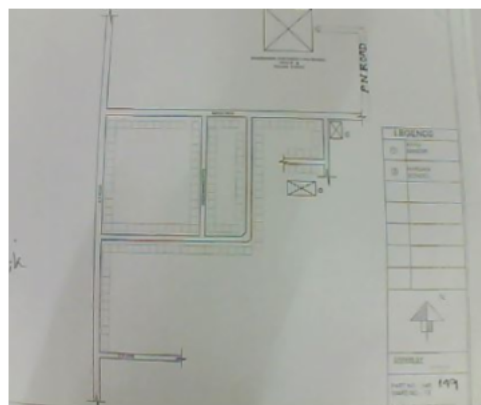

নিৰ্বাচক পঞ্জীয়ন বিষয়াৰ স্বাক্ষৰ

Nazri Naksha

Google Map View

Polling Station Building Front View

ভোটগ্ৰন্থন কেন্দ্ৰৰ সন্মুখৰ দৃশ্য

Cad View

Key MAP View

1 নাম : আনজানা ডে মণ্ডল স্বামীৰ নাম: বিকাশ মণ্ডল ঘৰ নং : 13 বয়স : 37 লিঙ্গ : মহিলা	CLC0337303 ফটো উপলব্ধ	2 নাম : হিমাংশু কুমাৰ পাল পিতাৰ নাম: কনদ চন্দ্ৰ পাল ঘৰ নং : 14/717 বয়স : 65 লিঙ্গ : পুৰুষ	MVY1345808 ফটো উপলব্ধ	3 নাম : দিলীপী পাল স্বামীৰ নাম: হিমাংশু কুমাৰ পাল ঘৰ নং : 14/717 বয়স : 56 লিঙ্গ : মহিলা	MVY1345864 ফটো উপলব্ধ
4 নাম : সঞ্জীৱ বানচাল পিতাৰ নাম: জগদাশ বানচাল ঘৰ নং : 16 বয়স : 56 লিঙ্গ : পুৰুষ	CLC1429034 ফটো উপলব্ধ	# 5 নাম : গোপাল কুমাৰ মিশ্ৰা পিতাৰ নাম: গিৰধাৰী লাল মিশ্ৰা ঘৰ নং : 62 বয়স : 45 লিঙ্গ : পুৰুষ	CLC1426331 ফটো উপলব্ধ	6 নাম : বিনয় ৰজক অন্যান্য: গৌৰিশংকৰ ৰজক ঘৰ নং : 109 বয়স : 28 লিঙ্গ : পুৰুষ	CLC0247841 ফটো উপলব্ধ
#2 7 নাম : সুধীৰ কুমাৰ পিতাৰ নাম: ৰাম কুমাৰ প্ৰসাদ ঘৰ নং : 128 বয়স : 43 লিঙ্গ : পুৰুষ	CLC0167379 ফটো উপলব্ধ	# 8 নাম : অভিষেক বৰ্মা পিতাৰ নাম: প্ৰদীপ বৰ্মা ঘৰ নং : 544ক বয়স : 39 লিঙ্গ : পুৰুষ	CLC0141408 ফটো উপলব্ধ	# 9 নাম : প্ৰিয়া বাৰ্মা পিতাৰ নাম: সুধীৰ কুমাৰ ঘৰ নং : 128 বয়স : 36 লিঙ্গ : মহিলা	CLC0167429 ফটো উপলব্ধ
# 10 নাম : বিবেক বাৰ্মা পিতাৰ নাম: প্ৰদীপ বাৰ্মা ঘৰ নং : 544ক বয়স : 31 লিঙ্গ : পুৰুষ	CLC0167478 ফটো উপলব্ধ	S 11 নাম : চম্পা মজুমদাৰ পিতাৰ নাম: সন্তোষ দেবনাথ ঘৰ নং : 138 বয়স : 30 লিঙ্গ : মহিলা	HOC0072751 ফটো উপলব্ধ	12 নাম : পৰিতোষ ভৌমিক পিতাৰ নাম: গোপাল ভৌমিক ঘৰ নং : 190 বয়স : 35 লিঙ্গ : পুৰুষ	CLC0216721 ফটো উপলব্ধ
# 13 নাম : সন্সিতা দেউৰী পিতাৰ নাম: অনীল কুমাৰ দেউৰী ঘৰ নং : 201 বয়স : 31 লিঙ্গ : মহিলা	CLC0404632 ফটো উপলব্ধ	# 14 নাম : অনিন্দিতা দেউৰী পিতাৰ নাম: অনীল কুমাৰ দেউৰী ঘৰ নং : 201 বয়স : 24 লিঙ্গ : মহিলা	CLC0404673 ফটো উপলব্ধ	# 15 নাম : শান্তি দেউৰী স্বামীৰ নাম: অনীল কুমাৰ দেউৰী ঘৰ নং : 201 বয়স : 54 লিঙ্গ : মহিলা	HOC0098731 ফটো উপলব্ধ
# 16 নাম : প্ৰতীক মজুমদাৰ পিতাৰ নাম: পিংকু মজুমদাৰ ঘৰ নং : 456 বয়স : 24 লিঙ্গ : পুৰুষ	CLC0401943 ফটো উপলব্ধ	17 নাম : শিবশংকৰ দত্ত পিতাৰ নাম: ধীৰেন চন্দ্ৰ দত্ত ঘৰ নং : 215 বয়স : 42 লিঙ্গ : পুৰুষ	CLC1427210 ফটো উপলব্ধ	18 নাম : পূজা মণ্ডল পিতাৰ নাম: নিৰঞ্জন মণ্ডল ঘৰ নং : 218 বয়স : 31 লিঙ্গ : মহিলা	CLC0187187 ফটো উপলব্ধ
19 নাম : ৰাহুল মণ্ডল মাতৃৰ নাম: পনিমা মণ্ডল ঘৰ নং : 226 বয়স : 24 লিঙ্গ : পুৰুষ	CLC0407262 ফটো উপলব্ধ	20 নাম : ৰূপা ৰায় স্বামীৰ নাম: অভিজিৎ ৰায় ঘৰ নং : 229 বয়স : 48 লিঙ্গ : মহিলা	CLC0482810 ফটো উপলব্ধ	21 নাম : মামণি দাস স্বামীৰ নাম: চন্দন সৰকাৰ ঘৰ নং : 229 বয়স : 26 লিঙ্গ : মহিলা	CLC0216903 ফটো উপলব্ধ
22 নাম : ডিম্পী সৰকাৰ পিতাৰ নাম: অনুপ সৰকাৰ ঘৰ নং : 229 বয়স : 25 লিঙ্গ : মহিলা	CLC0216564 ফটো উপলব্ধ	23 নাম : দেবশীষ সৰকাৰ পিতাৰ নাম: দিপক সৰকাৰ ঘৰ নং : 229ক বয়স : 24 লিঙ্গ : পুৰুষ	CLC0338368 ফটো উপলব্ধ	24 নাম : সুস্মিতা দে সৰকাৰ স্বামীৰ নাম: ৰবি সৰকাৰ ঘৰ নং : 230 বয়স : 27 লিঙ্গ : মহিলা	HOC0152140 ফটো উপলব্ধ
25 নাম : অন ভট্টাচাৰ্য স্বামীৰ নাম: মংগল ভট্টাচাৰ্য ঘৰ নং : 233 বয়স : 51 লিঙ্গ : মহিলা	CLC1426477 ফটো উপলব্ধ	26 নাম : ৰহিত দত্তা মাতৃৰ নাম: ৰনা দত্তা ঘৰ নং : 236 বয়স : 22 লিঙ্গ : পুৰুষ	CLC1700871 ফটো উপলব্ধ	27 নাম : প্ৰিয়অংশু সোম পিতাৰ নাম: প্ৰসেনজিত সোম ঘৰ নং : 239 বয়স : 19 লিঙ্গ : পুৰুষ	HOC0157263 ফটো উপলব্ধ
28 নাম : সঞ্জিতা ভৌমিক স্বামীৰ নাম: সেবক ভৌমিক ঘৰ নং : 285 বয়স : 33 লিঙ্গ : মহিলা	CLC0488023 ফটো উপলব্ধ	29 নাম : প্ৰমোদ গগৈ পিতাৰ নাম: দেবেশ্বৰ গগৈ ঘৰ নং : 286 বয়স : 59 লিঙ্গ : পুৰুষ	CLC0161273 ফটো উপলব্ধ	30 নাম : ৰিতা মুণ্ডা পিতাৰ নাম: গলা মুণ্ডা ঘৰ নং : 286 বয়স : 43 লিঙ্গ : মহিলা	CLC0161612 ফটো উপলব্ধ