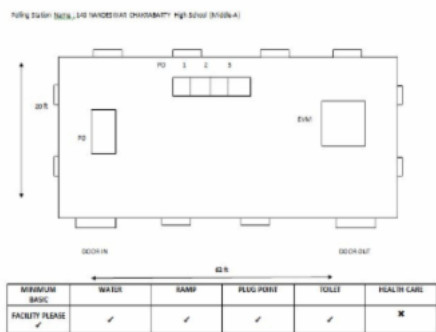

নিৰ্বাচক পঞ্জীয়ন বিষয়াৰ স্বাক্ষৰ

Nazri Naksha

Google Map View

Polling Station Building Front View

ভোটগ্ৰন্থন কেন্দ্ৰৰ সন্মুখৰ দৃশ্য

Cad View

Key MAP View

1 নাম : আনজানা ডে মণ্ডল স্বামীৰ নাম: বিকাশ মণ্ডল ঘৰ নং : 13 বয়স : 37 লিঙ্গ : মহিলা	CLC0337303 ফটো উপলব্ধ	2 নাম : হিমাংশু কুমাৰ পাল পিতাৰ নাম: কনদ চন্দ্ৰ পাল ঘৰ নং : 14/717 বয়স : 65 লিঙ্গ : পুৰুষ	MVY1345808 ফটো উপলব্ধ	3 নাম : দিলীপী পাল স্বামীৰ নাম: হিমাংশু কুমাৰ পাল ঘৰ নং : 14/717 বয়স : 56 লিঙ্গ : মহিলা	MVY1345864 ফটো উপলব্ধ
4 নাম : সঞ্জীৱ বানচাল পিতাৰ নাম: জগদাশ বানচাল ঘৰ নং : 16 বয়স : 56 লিঙ্গ : পুৰুষ	CLC1429034 ফটো উপলব্ধ	# 5 নাম : গোপাল কুমাৰ মিশ্ৰা পিতাৰ নাম: গিৰধাৰী লাল মিশ্ৰা ঘৰ নং : 62 বয়স : 45 লিঙ্গ : পুৰুষ	CLC1426331 ফটো উপলব্ধ	6 নাম : বিনয় ৰজক অন্যান্য: গৌৰিশংকৰ ৰজক ঘৰ নং : 109 বয়স : 28 লিঙ্গ : পুৰুষ	CLC0247841 ফটো উপলব্ধ
#2 7 নাম : সুধীৰ কুমাৰ পিতাৰ নাম: ৰাম কুমাৰ প্ৰসাদ ঘৰ নং : 128 বয়স : 43 লিঙ্গ : পুৰুষ	CLC0167379 ফটো উপলব্ধ	# 8 নাম : অভিষেক বৰ্মা পিতাৰ নাম: প্ৰদীপ বৰ্মা ঘৰ নং : 544ক বয়স : 39 লিঙ্গ : পুৰুষ	CLC0141408 ফটো উপলব্ধ	# 9 নাম : প্ৰিয়া বাৰ্মা পিতাৰ নাম: সুধীৰ কুমাৰ ঘৰ নং : 128 বয়স : 36 লিঙ্গ : মহিলা	CLC0167429 ফটো উপলব্ধ
# 10 নাম : বিবেক বাৰ্মা পিতাৰ নাম: প্ৰদীপ বাৰ্মা ঘৰ নং : 544ক বয়স : 31 লিঙ্গ : পুৰুষ	CLC0167478 ফটো উপলব্ধ	S 11 নাম : চম্পা মজুমদাৰ পিতাৰ নাম: সন্তোষ দেবনাথ ঘৰ নং : 138 বয়স : 30 লিঙ্গ : মহিলা	HOC0072751 ফটো উপলব্ধ	12 নাম : পৰিতোষ ভৌমিক পিতাৰ নাম: গোপাল ভৌমিক ঘৰ নং : 190 বয়স : 35 লিঙ্গ : পুৰুষ	CLC0216721 ফটো উপলব্ধ
# 13 নাম : সন্সিতা দেউৰী পিতাৰ নাম: অনীল কুমাৰ দেউৰী ঘৰ নং : 201 বয়স : 31 লিঙ্গ : মহিলা	CLC0404632 ফটো উপলব্ধ	# 14 নাম : অনিন্দিতা দেউৰী পিতাৰ নাম: অনীল কুমাৰ দেউৰী ঘৰ নং : 201 বয়স : 24 লিঙ্গ : মহিলা	CLC0404673 ফটো উপলব্ধ	# 15 নাম : শান্তি দেউৰী স্বামীৰ নাম: অনীল কুমাৰ দেউৰী ঘৰ নং : 201 বয়স : 54 লিঙ্গ : মহিলা	HOC0098731 ফটো উপলব্ধ
# 16 নাম : প্ৰতীক মজুমদাৰ পিতাৰ নাম: পিংকু মজুমদাৰ ঘৰ নং : 456 বয়স : 24 লিঙ্গ : পুৰুষ	CLC0401943 ফটো উপলব্ধ	17 নাম : শিবশংকৰ দত্ত পিতাৰ নাম: ধীৰেন চন্দ্ৰ দত্ত ঘৰ নং : 215 বয়স : 42 লিঙ্গ : পুৰুষ	CLC1427210 ফটো উপলব্ধ	18 নাম : পূজা মণ্ডল পিতাৰ নাম: নিৰঞ্জন মণ্ডল ঘৰ নং : 218 বয়স : 31 লিঙ্গ : মহিলা	CLC0187187 ফটো উপলব্ধ
19 নাম : ৰাহুল মণ্ডল মাতৃৰ নাম: পনিমা মণ্ডল ঘৰ নং : 226 বয়স : 24 লিঙ্গ : পুৰুষ	CLC0407262 ফটো উপলব্ধ	20 নাম : ৰূপা ৰায় স্বামীৰ নাম: অভিজিৎ ৰায় ঘৰ নং : 229 বয়স : 48 লিঙ্গ : মহিলা	CLC0482810 ফটো উপলব্ধ	21 নাম : মামণি দাস স্বামীৰ নাম: চন্দন সৰকাৰ ঘৰ নং : 229 বয়স : 26 লিঙ্গ : মহিলা	CLC0216903 ফটো উপলব্ধ
22 নাম : ডিম্পী সৰকাৰ পিতাৰ নাম: অনুপ সৰকাৰ ঘৰ নং : 229 বয়স : 25 লিঙ্গ : মহিলা	CLC0216564 ফটো উপলব্ধ	23 নাম : দেবশীষ সৰকাৰ পিতাৰ নাম: দিপক সৰকাৰ ঘৰ নং : 229ক বয়স : 24 লিঙ্গ : পুৰুষ	CLC0338368 ফটো উপলব্ধ	24 নাম : সুস্মিতা দে সৰকাৰ স্বামীৰ নাম: ৰবি সৰকাৰ ঘৰ নং : 230 বয়স : 27 লিঙ্গ : মহিলা	HOC0152140 ফটো উপলব্ধ
25 নাম : অন ভট্টাচাৰ্য স্বামীৰ নাম: মংগল ভট্টাচাৰ্য ঘৰ নং : 233 বয়স : 51 লিঙ্গ : মহিলা	CLC1426477 ফটো উপলব্ধ	26 নাম : ৰহিত দত্তা মাতৃৰ নাম: ৰনা দত্তা ঘৰ নং : 236 বয়স : 22 লিঙ্গ : পুৰুষ	CLC1700871 ফটো উপলব্ধ	27 নাম : প্ৰিয়অংশু সোম পিতাৰ নাম: প্ৰসেনজিত সোম ঘৰ নং : 239 বয়স : 19 লিঙ্গ : পুৰুষ	HOC0157263 ফটো উপলব্ধ
28 নাম : সঞ্জিতা ভৌমিক স্বামীৰ নাম: সেবক ভৌমিক ঘৰ নং : 285 বয়স : 33 লিঙ্গ : মহিলা	CLC0488023 ফটো উপলব্ধ	29 নাম : প্ৰমোদ গগৈ পিতাৰ নাম: দেবেশ্বৰ গগৈ ঘৰ নং : 286 বয়স : 59 লিঙ্গ : পুৰুষ	CLC0161273 ফটো উপলব্ধ	30 নাম : ৰিতা মুণ্ডা পিতাৰ নাম: গলা মুণ্ডা ঘৰ নং : 286 বয়স : 43 লিঙ্গ : মহিলা	CLC0161612 ফটো উপলব্ধ