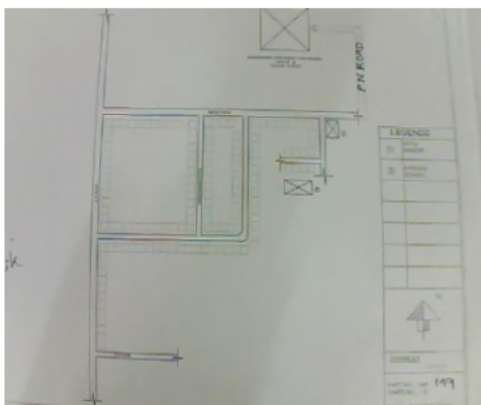

নিৰ্বাচক পঞ্জীয়ন বিষয়াৰ স্বাক্ষৰ

Nazri Naksha

Google Map View

Polling Station Building Front View

ভোটগ্ৰন্থন কেন্দ্ৰৰ সন্মুখৰ দৃশ্য

Cad View

Key MAP View

1 নাম : আনজানা ডে মণ্ডল স্বামীৰ নাম: বিকাশ মণ্ডল ঘৰ নং : 13 বয়স : 37 লিঙ্গ : মহিলা	CLC0337303 ফটো উপলব্ধ	2 নাম : হিমাংশু কুমাৰ পাল পিতাৰ নাম: কনদ চন্দ্ৰ পাল ঘৰ নং : 14/717 বয়স : 65 লিঙ্গ : পুৰুষ	MVY1345808 ফটো উপলব্ধ	3 নাম : দিলীপী পাল স্বামীৰ নাম: হিমাংশু কুমাৰ পাল ঘৰ নং : 14/717 বয়স : 56 লিঙ্গ : মহিলা	MVY1345864 ফটো উপলব্ধ
4 নাম : সঞ্জীৱ বানচাল পিতাৰ নাম: জগদাশ বানচাল ঘৰ নং : 16 বয়স : 56 লিঙ্গ : পুৰুষ	CLC1429034 ফটো উপলব্ধ	# 5 নাম : গোপাল কুমাৰ মিশ্ৰা পিতাৰ নাম: গিৰধাৰী লাল মিশ্ৰা ঘৰ নং : 62 বয়স : 45 লিঙ্গ : পুৰুষ	CLC1426331 ফটো উপলব্ধ	6 নাম : বিনয় ৰজক অন্যান্য: গৌৰিশংকৰ ৰজক ঘৰ নং : 109 বয়স : 28 লিঙ্গ : পুৰুষ	CLC0247841 ফটো উপলব্ধ
#2 7 নাম : সুধীৰ কুমাৰ পিতাৰ নাম: ৰাম কুমাৰ প্ৰসাদ ঘৰ নং : 128 বয়স : 43 লিঙ্গ : পুৰুষ	CLC0167379 ফটো উপলব্ধ	# 8 নাম : অভিষেক বৰ্মা পিতাৰ নাম: প্ৰদীপ বৰ্মা ঘৰ নং : 544ক বয়স : 39 লিঙ্গ : পুৰুষ	CLC0141408 ফটো উপলব্ধ	# 9 নাম : প্ৰিয়া বাৰ্মা পিতাৰ নাম: সুধীৰ কুমাৰ ঘৰ নং : 128 বয়স : 36 লিঙ্গ : মহিলা	CLC0167429 ফটো উপলব্ধ
# 10 নাম : বিবেক বাৰ্মা পিতাৰ নাম: প্ৰদীপ বাৰ্মা ঘৰ নং : 544ক বয়স : 31 লিঙ্গ : পুৰুষ	CLC0167478 ফটো উপলব্ধ	S 11 নাম : চম্পা মজুমদাৰ পিতাৰ নাম: সন্তোষ দেবনাথ ঘৰ নং : 138 বয়স : 30 লিঙ্গ : মহিলা	HOC0072751 ফটো উপলব্ধ	12 নাম : পৰিতোষ ভৌমিক পিতাৰ নাম: গোপাল ভৌমিক ঘৰ নং : 190 বয়স : 35 লিঙ্গ : পুৰুষ	CLC0216721 ফটো উপলব্ধ
# 13 নাম : সন্সিতা দেউৰী পিতাৰ নাম: অনীল কুমাৰ দেউৰী ঘৰ নং : 201 বয়স : 31 লিঙ্গ : মহিলা	CLC0404632 ফটো উপলব্ধ	# 14 নাম : অনিন্দিতা দেউৰী পিতাৰ নাম: অনীল কুমাৰ দেউৰী ঘৰ নং : 201 বয়স : 24 লিঙ্গ : মহিলা	CLC0404673 ফটো উপলব্ধ	# 15 নাম : শান্তি দেউৰী স্বামীৰ নাম: অনীল কুমাৰ দেউৰী ঘৰ নং : 201 বয়স : 54 লিঙ্গ : মহিলা	HOC0098731 ফটো উপলব্ধ
# 16 নাম : প্ৰতীক মজুমদাৰ পিতাৰ নাম: পিংকু মজুমদাৰ ঘৰ নং : 456 বয়স : 24 লিঙ্গ : পুৰুষ	CLC0401943 ফটো উপলব্ধ	17 নাম : শিবশংকৰ দত্ত পিতাৰ নাম: ধীৰেন চন্দ্ৰ দত্ত ঘৰ নং : 215 বয়স : 42 লিঙ্গ : পুৰুষ	CLC1427210 ফটো উপলব্ধ	18 নাম : পূজা মণ্ডল পিতাৰ নাম: নিৰঞ্জন মণ্ডল ঘৰ নং : 218 বয়স : 31 লিঙ্গ : মহিলা	CLC0187187 ফটো উপলব্ধ
19 নাম : ৰাহুল মণ্ডল মাতৃৰ নাম: পনিমা মণ্ডল ঘৰ নং : 226 বয়স : 24 লিঙ্গ : পুৰুষ	CLC0407262 ফটো উপলব্ধ	20 নাম : ৰূপা ৰায় স্বামীৰ নাম: অভিজিৎ ৰায় ঘৰ নং : 229 বয়স : 48 লিঙ্গ : মহিলা	CLC0482810 ফটো উপলব্ধ	21 নাম : মামণি দাস স্বামীৰ নাম: চন্দন সৰকাৰ ঘৰ নং : 229 বয়স : 26 লিঙ্গ : মহিলা	CLC0216903 ফটো উপলব্ধ
22 নাম : ডিম্পী সৰকাৰ পিতাৰ নাম: অনুপ সৰকাৰ ঘৰ নং : 229 বয়স : 25 লিঙ্গ : মহিলা	CLC0216564 ফটো উপলব্ধ	23 নাম : দেবশীষ সৰকাৰ পিতাৰ নাম: দিপক সৰকাৰ ঘৰ নং : 229ক বয়স : 24 লিঙ্গ : পুৰুষ	CLC0338368 ফটো উপলব্ধ	24 নাম : সুস্মিতা দে সৰকাৰ স্বামীৰ নাম: ৰবি সৰকাৰ ঘৰ নং : 230 বয়স : 27 লিঙ্গ : মহিলা	HOC0152140 ফটো উপলব্ধ
25 নাম : অন ভট্টাচাৰ্য স্বামীৰ নাম: মংগল ভট্টাচাৰ্য ঘৰ নং : 233 বয়স : 51 লিঙ্গ : মহিলা	CLC1426477 ফটো উপলব্ধ	26 নাম : ৰহিত দত্তা মাতৃৰ নাম: ৰনা দত্তা ঘৰ নং : 236 বয়স : 22 লিঙ্গ : পুৰুষ	CLC1700871 ফটো উপলব্ধ	27 নাম : প্ৰিয়অংশু সোম পিতাৰ নাম: প্ৰসেনজিত সোম ঘৰ নং : 239 বয়স : 19 লিঙ্গ : পুৰুষ	HOC0157263 ফটো উপলব্ধ
28 নাম : সঞ্জিতা ভৌমিক স্বামীৰ নাম: সেবক ভৌমিক ঘৰ নং : 285 বয়স : 33 লিঙ্গ : মহিলা	CLC0488023 ফটো উপলব্ধ	29 নাম : প্ৰমোদ গগৈ পিতাৰ নাম: দেবেশ্বৰ গগৈ ঘৰ নং : 286 বয়স : 59 লিঙ্গ : পুৰুষ	CLC0161273 ফটো উপলব্ধ	30 নাম : ৰিতা মুণ্ডা পিতাৰ নাম: গলা মুণ্ডা ঘৰ নং : 286 বয়স : 43 লিঙ্গ : মহিলা	CLC0161612 ফটো উপলব্ধ