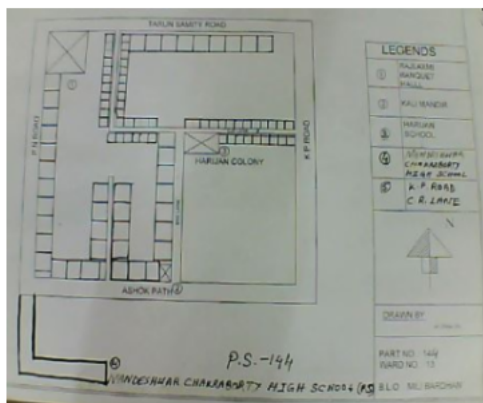

Nazri Naksha