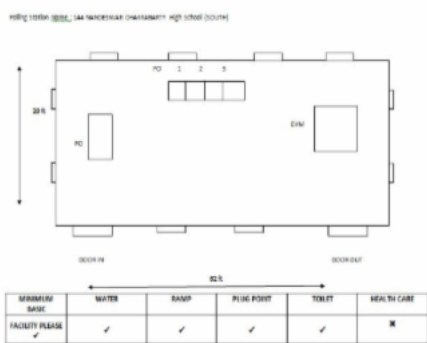

নিৰ্বাচক পঞ্জীয়ন বিষয়াৰ স্বাক্ষৰ

Nazri Naksha

Google Map View

Polling Station Building Front View

ভোটগ্ৰন্থন কেন্দ্ৰৰ সন্মুখৰ দৃশ্য

Cad View

Key MAP View

বিধানসভা সমষ্টিৰ নম্বৰ আৰু নাম : 88-ডিব্ৰুগড়
অংশৰ নম্বৰ আৰু নাম : 1-শান্তীপাড়া বার্ড (অংশ)