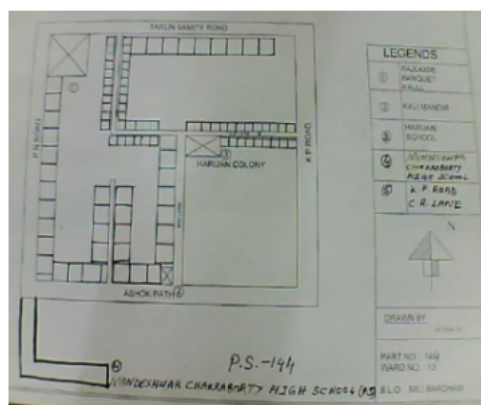

নিৰ্বাচক পঞ্জীয়ন বিষয়াৰ স্বাক্ষৰ

Nazri Naksha

Google Map View

Polling Station Building Front View

ভোটগ্ৰন্থন কেন্দ্ৰৰ সন্মুখৰ দৃশ্য

Cad View

Key MAP View

বিধানসভা সমষ্টিৰ নম্বৰ আৰু নাম : 88-ডিব্ৰুগড়
অংশৰ নম্বৰ আৰু নাম : 1-শান্তীপাড়া বার্ড (অংশ)