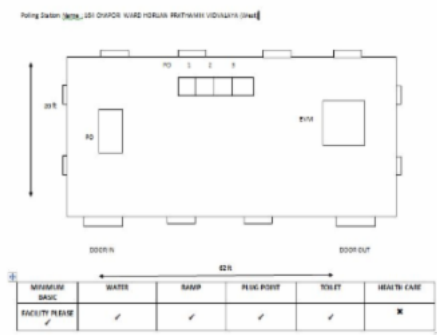

নিৰ্বাচক পঞ্জীয়ন বিষয়াৰ স্বাক্ষৰ

Nazri Naksha

Google Map View

Polling Station Building Front View

ভোটগ্ৰহন কেন্দ্ৰৰ সন্মুখৰ দৃশ্য

Cad View

Key MAP View

1 নাম : যতিন সোনোৱাল পিতাৰ নাম: জিলাৰাম সোনোৱাল ঘৰ নং : 0 বয়স : 60 লিঙ্গ : পুৰুষ	CLC0255042 ফটো উপলব্ধ	2 নাম : মানৰমা শাহ স্বামীৰ নাম: প্ৰভু শাহ ঘৰ নং : 0 বয়স : 43 লিঙ্গ : মহিলা	CLC1707611 ফটো উপলব্ধ	3 নাম : হেমৰাজ সোনোৱাল পিতাৰ নাম: যতিন সোনোৱাল ঘৰ নং : 1 বয়স : 25 লিঙ্গ : পুৰুষ	CLC0473926 ফটো উপলব্ধ
4 নাম : ভাৰ্ঘিতা ফুকন পিতাৰ নাম: বঙ্কিম ফুকন ঘৰ নং : 1 বয়স : 23 লিঙ্গ : মহিলা	CLC1713718 ফটো উপলব্ধ	5 নাম : খুসী দাস পিতাৰ নাম: গৌতম দাস ঘৰ নং : 01 বয়স : 19 লিঙ্গ : মহিলা	HOC0127050 ফটো উপলব্ধ	6 নাম : দেহা দাস পিতাৰ নাম: গৌতম দাস ঘৰ নং : 01 বয়স : 19 লিঙ্গ : মহিলা	HOC0135897 ফটো উপলব্ধ
7 নাম : শান্তনু সেনাপতি মাতৃৰ নাম: বানু সেনাপতি ঘৰ নং : 2 বয়স : 53 লিঙ্গ : পুৰুষ	CLC1600084 ফটো উপলব্ধ	8 নাম : মন্দিৰা সেনাপতি স্বামীৰ নাম: শান্তনু সেনাপতি ঘৰ নং : 2 বয়স : 45 লিঙ্গ : মহিলা	CLC0140434 ফটো উপলব্ধ	9 নাম : স্নিদ্ধা সেনাপতি পিতাৰ নাম: শান্তনু সেনাপতি ঘৰ নং : 2 বয়স : 21 লিঙ্গ : মহিলা	CLC1713288 ফটো উপলব্ধ
10 নাম : মনদ্বীপ শৰ্মা মাতৃৰ নাম: যোগমাই গোস্বামী ঘৰ নং : 5 বয়স : 31 লিঙ্গ : পুৰুষ	CLC0072827 ফটো উপলব্ধ	11 নাম : দেৱাস্বামী শৰ্মা শৰ্মা পিতাৰ নাম: উৎপল শৰ্মা শৰ্মা ঘৰ নং : 5 বয়স : 21 লিঙ্গ : মহিলা	HOC0078352 ফটো উপলব্ধ	12 নাম : কুলদীপ চৌহান পিতাৰ নাম: লক্ষন চৌহান ঘৰ নং : 29 বয়স : 60 লিঙ্গ : পুৰুষ	CLC1603798 ফটো উপলব্ধ
13 নাম : ইনদৰাবতী চৌহান স্বামীৰ নাম: কুলদীপ চৌহান ঘৰ নং : 29 বয়স : 55 লিঙ্গ : মহিলা	CLC1603801 ফটো উপলব্ধ	14 নাম : বিজয় চৌহান পিতাৰ নাম: কুলদীপ চৌহান ঘৰ নং : 29 বয়স : 40 লিঙ্গ : পুৰুষ	CLC1603812 ফটো উপলব্ধ	15 নাম : সংগীতা চৌহান স্বামীৰ নাম: বিজয় চৌহান ঘৰ নং : 23 বয়স : 31 লিঙ্গ : মহিলা	HOC0027193 ফটো উপলব্ধ
16 নাম : গীতা চৌহান পিতাৰ নাম: কুলদীপ চৌহান ঘৰ নং : 29 বয়স : 30 লিঙ্গ : মহিলা	CLC0084848 ফটো উপলব্ধ	17 নাম : বিৰ চৌহান পিতাৰ নাম: কুলদীপ চৌহান ঘৰ নং : 29 বয়স : 28 লিঙ্গ : পুৰুষ	CLC0084947 ফটো উপলব্ধ	18 নাম : অৰ্চনা ৰায় স্বামীৰ নাম: অশোক ৰায় ঘৰ নং : 35 বয়স : 23 লিঙ্গ : মহিলা	HOC0076919 ফটো উপলব্ধ
19 নাম : সুনিতা ভট্টাচাৰ্য্য স্বামীৰ নাম: সমৰ ভট্টাচাৰ্য্য ঘৰ নং : 42 বয়স : 35 লিঙ্গ : মহিলা	HOC0094730 ফটো উপলব্ধ	S নাম : ৰবি ৰায় পিতাৰ নাম: কমল ৰায় ঘৰ নং : 49 বয়স : 35 লিঙ্গ : পুৰুষ	CLC0272211 ফটো উপলব্ধ	21 নাম : স্বাগতা গগৈ পিতাৰ নাম: দেৱজিত গগৈ ঘৰ নং : 60ক বয়স : 23 লিঙ্গ : মহিলা	CLC0525766 ফটো উপলব্ধ
22 নাম : এনিশা ফুকন পিতাৰ নাম: ভদ্ৰেশ্বৰ ফুকন ঘৰ নং : ৮৭ক বয়স : 28 লিঙ্গ : মহিলা	CLC0270975 ফটো উপলব্ধ	23 নাম : বিতুল গোস্বামী পিতাৰ নাম: নলীন চন্দ্ৰ গোস্বামী ঘৰ নং : 111 বয়স : 45 লিঙ্গ : পুৰুষ	CLC1595386 ফটো উপলব্ধ	24 নাম : দিলীপ ঠাকুৰীয়া পিতাৰ নাম: তৰুণ ঠাকুৰীয়া ঘৰ নং : 18৫ বয়স : 52 লিঙ্গ : পুৰুষ	CLC1603107 ফটো উপলব্ধ
25 নাম : ডঃ উতপল শৰ্মা পিতাৰ নাম: পূৰ্ণচন্দ্ৰ শৰ্মা ঘৰ নং : 18৬ বয়স : 64 লিঙ্গ : পুৰুষ	CLC1594576 ফটো উপলব্ধ	26 নাম : ডঃ শিখামণি শৰ্মা স্বামীৰ নাম: ডঃ উতপল শৰ্মা ঘৰ নং : 18৬ বয়স : 61 লিঙ্গ : মহিলা	CLC1594587 ফটো উপলব্ধ	27 নাম : প্ৰিয়াংগু ভূৰদ্বাজ পিতাৰ নাম: ড.উত পল শৰ্মা ঘৰ নং : 18৬ বয়স : 34 লিঙ্গ : পুৰুষ	CLC1594598 ফটো উপলব্ধ
28 নাম : প্ৰংগনা শৰ্মা পিতাৰ নাম: ডঃ উৎপল দত্ত ঘৰ নং : 18৬ বয়স : 30 লিঙ্গ : মহিলা	CLC0009674 ফটো উপলব্ধ	29 নাম : সমৰ পাল পিতাৰ নাম: বিজয় কৃষ্ণ পাল ঘৰ নং : 1৬০ বয়স : 73 লিঙ্গ : পুৰুষ	CLC0524827 ফটো উপলব্ধ	30 নাম : অপৰ্ণা পাল স্বামীৰ নাম: সমৰ কৃষ্ণ পাল ঘৰ নং : 1৬০ বয়স : 60 লিঙ্গ : মহিলা	CLC0524819 ফটো উপলব্ধ