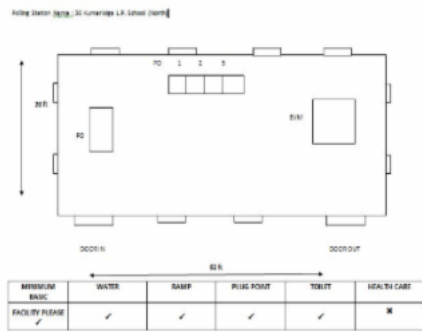

নিৰ্বাচক পঞ্জীয়ন বিষয়াৰ স্বাক্ষৰ

Nazri Naksha

Google Map View

Polling Station Building Front View

ভোটগ্ৰহন কেন্দ্ৰৰ সন্মুখৰ দৃশ্য

Cad View

Key MAP View

1 নাম : শিৱ কান্ত হাজৰীকা পিতাৰ নাম: হৰকান্ত হাজৰীকা ঘৰ নং : ৯ বয়স : 57 লিঙ্গ : পুৰুষ	CLC3535635 ফটো উপলব্ধ	2 নাম : প্ৰীতি ৰাজখোৱা পিতাৰ নাম: পংকজ ৰাজখোৱা ঘৰ নং : ৩৬ বয়স : 22 লিঙ্গ : মহিলা	CLC1708403 ফটো উপলব্ধ	3 নাম : গুঞ্জন শইকীয়া পিতাৰ নাম: গনেশ শইকীয়া ঘৰ নং : ৪০ বয়স : 35 লিঙ্গ : পুৰুষ	CLC0073585 ফটো উপলব্ধ
4 নাম : অভিনৱ দাস পিতাৰ নাম: অতুল দাস ঘৰ নং : ৪৭ বয়স : 22 লিঙ্গ : পুৰুষ	CLC0502534 ফটো উপলব্ধ	5 নাম : দিষ্টী গগৈ স্বামীৰ নাম: অমল গগৈ ঘৰ নং : ৭৪ বয়স : 61 লিঙ্গ : মহিলা	CLC3534574 ফটো উপলব্ধ	6 নাম : লুকমণী গগৈ পিতাৰ নাম: লক্ষী গগৈ ঘৰ নং : ৭৪ বয়স : 47 লিঙ্গ : পুৰুষ	CLC3338714 ফটো উপলব্ধ
7 নাম : ৰিতু গগৈ পিতাৰ নাম: অমল গগৈ ঘৰ নং : ৭৪ বয়স : 42 লিঙ্গ : পুৰুষ	CLC3534585 ফটো উপলব্ধ	8 নাম : জিতু ৰাজ গগৈ পিতাৰ নাম: অমল গগৈ ঘৰ নং : ৭৪ বয়স : 40 লিঙ্গ : পুৰুষ	CLC3534596 ফটো উপলব্ধ	E 9 নাম : লক্ষ্মীহাৰা গগৈ স্বামীৰ নাম: লুকমণি গগৈ ঘৰ নং : ৭৪ বয়স : ৪৪ লিঙ্গ : মহিলা	CLC1636095 ফটো উপলব্ধ
10 নাম : নিৰ গগৈ বৰদলৈ স্বামীৰ নাম: প্ৰদীপ বৰদলৈ ঘৰ নং : ৭৫ বয়স : 73 লিঙ্গ : মহিলা	CLC3534609 ফটো উপলব্ধ	11 নাম : উপেন ডেকা পিতাৰ নাম: ধনীৰাম ডেকা ঘৰ নং : ৭৫ বয়স : 59 লিঙ্গ : পুৰুষ	CLC3534621 ফটো উপলব্ধ	12 নাম : তিলোত্তমা ডেকা স্বামীৰ নাম: উপেন ডেকা ঘৰ নং : ৭৫ বয়স : 56 লিঙ্গ : মহিলা	CLC3534632 ফটো উপলব্ধ
13 নাম : নিৰপম বৰদলৈ পিতাৰ নাম: প্ৰদীপ বৰদলৈ ঘৰ নং : ৭৫ বয়স : 42 লিঙ্গ : পুৰুষ	CLC3534610 ফটো উপলব্ধ	14 নাম : মনালিচা বৰদলৈ স্বামীৰ নাম: নিৰপম বৰদলৈ ঘৰ নং : 75 বয়স : 38 লিঙ্গ : মহিলা	HOC0004176 ফটো উপলব্ধ	15 নাম : ধৰণ্যজ্যোতি ডেকা পিতাৰ নাম: উপেন ডেকা ঘৰ নং : ৭৫ বয়স : 23 লিঙ্গ : পুৰুষ	CLC0519983 ফটো উপলব্ধ
16 নাম : কুমুদ গগৈ পিতাৰ নাম: কমলাকান্ত গগৈ ঘৰ নং : ৭৬ বয়স : 71 লিঙ্গ : পুৰুষ	CLC3534665 ফটো উপলব্ধ	17 নাম : মঞ্জু গগৈ স্বামীৰ নাম: কুমুদ গগৈ ঘৰ নং : ৭৬ বয়স : 65 লিঙ্গ : মহিলা	CLC3534676 ফটো উপলব্ধ	18 নাম : অভিজিত গগৈ পিতাৰ নাম: কুমুদ গগৈ ঘৰ নং : ৭৬ বয়স : 41 লিঙ্গ : পুৰুষ	CLC3534687 ফটো উপলব্ধ
19 নাম : নমিতা সোনোৱাল গগৈ স্বামীৰ নাম: অভিজিৎ গগৈ ঘৰ নং : ৭৬ বয়স : 28 লিঙ্গ : মহিলা	CLC0270843 ফটো উপলব্ধ	20 নাম : ভোলা দাস পিতাৰ নাম: লক্ষুদৰ দাস ঘৰ নং : ৭৭ বয়স : 69 লিঙ্গ : পুৰুষ	CLC3534723 ফটো উপলব্ধ	21 নাম : অঞ্জলী দাস স্বামীৰ নাম: ভোলা দাস ঘৰ নং : ৭৭ বয়স : 59 লিঙ্গ : মহিলা	CLC3534734 ফটো উপলব্ধ
22 নাম : উতপল দাস পিতাৰ নাম: ভোলা দাস ঘৰ নং : ৭৭ বয়স : 44 লিঙ্গ : পুৰুষ	CLC3534745 ফটো উপলব্ধ	23 নাম : মিনালী দাস অন্যান্য: উৎপল দাস ঘৰ নং : ৭৭ বয়স : 38 লিঙ্গ : মহিলা	CLC0110189 ফটো উপলব্ধ	24 নাম : জয়ন্তী দাস স্বামীৰ নাম: শম্ভু দাস ঘৰ নং : ৭৮ বয়স : 68 লিঙ্গ : মহিলা	CLC3534767 ফটো উপলব্ধ
25 নাম : ৰাজা দাস পিতাৰ নাম: শম্ভু দাস ঘৰ নং : ৭৮ বয়স : 44 লিঙ্গ : পুৰুষ	CLC3534778 ফটো উপলব্ধ	26 নাম : কৃষ্ণ দাস পিতাৰ নাম: শম্ভু দাস ঘৰ নং : ৭৮ বয়স : 41 লিঙ্গ : পুৰুষ	CLC3534789 ফটো উপলব্ধ	27 নাম : চন্দ্ৰ দাস পিতাৰ নাম: পাউলোচ মুণ্ড ঘৰ নং : ৭৮ বয়স : 40 লিঙ্গ : পুৰুষ	CLC3539126 ফটো উপলব্ধ
28 নাম : জুন দাস স্বামীৰ নাম: ৰাজা দাস ঘৰ নং : ৭৮ বয়স : 36 লিঙ্গ : মহিলা	CLC3539137 ফটো উপলব্ধ	29 নাম : বুনা দাস স্বামীৰ নাম: চন্দ্ৰ দাস ঘৰ নং : ৭৮ বয়স : 35 লিঙ্গ : মহিলা	CLC3539319 ফটো উপলব্ধ	30 নাম : চপ্পা গগৈ স্বামীৰ নাম: জিতু ৰাজ গগৈ ঘৰ নং : ৭৮ বয়স : 35 লিঙ্গ : মহিলা	CLC0437582 ফটো উপলব্ধ