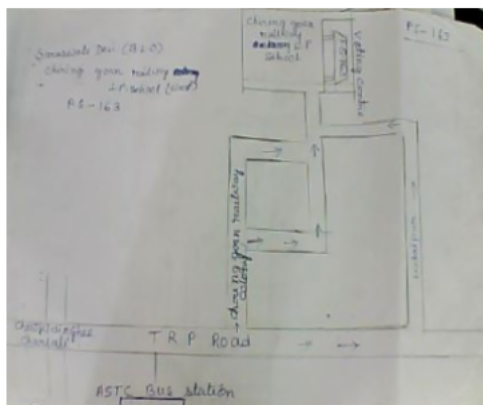

Nazri Naksha