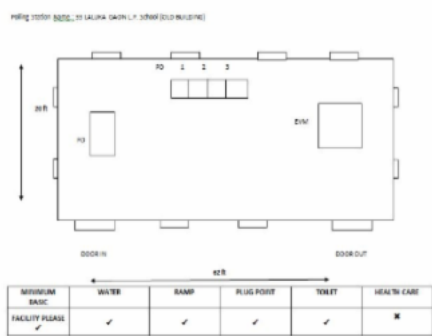

নিৰ্বাচক পঞ্জীয়ন বিষয়াৰ স্বাক্ষৰ

Nazri Naksha

Google Map View

Polling Station Building Front View

ভোটগ্ৰহন কেন্দ্ৰৰ সন্মুখৰ দৃশ্য

Cad View

Key MAP View

1 নাম : মিনা বেগম স্বামীৰ নাম : ছমিৰ আলি ঘৰ নং : 0 বয়স : 47 লিঙ্গ : মহিলা	CLC3343644 ফটো উপলব্ধ	2 নাম : আকাশ ঠাকুৰ পিতাৰ নাম : জয় প্ৰকাশ ঠাকুৰ ঘৰ নং : 3 বয়স : 21 লিঙ্গ : পুৰুষ	HOC0162115 ফটো উপলব্ধ	3 নাম : আজিফা বেগম পিতাৰ নাম : আলাউদ্দিন আলি ঘৰ নং : 08 বয়স : 45 লিঙ্গ : মহিলা	CLC3344567 ফটো উপলব্ধ
4 নাম : ৰৌজী বেগম স্বামীৰ নাম : ৰফিকুল হক ঘৰ নং : 17 বয়স : 61 লিঙ্গ : মহিলা	CLC3343042 ফটো উপলব্ধ	S 5 নাম : চহেল হুছেইন মাতৃৰ নাম : হালিমাত নিশা ঘৰ নং : 18 বয়স : 22 লিঙ্গ : পুৰুষ	CLC1710763 ফটো উপলব্ধ	6 নাম : অলজমী আশিফ আলি পিতাৰ নাম : সাজিব আলি ঘৰ নং : 18 বয়স : 21 লিঙ্গ : পুৰুষ	CLC1715168 ফটো উপলব্ধ
7 নাম : জবেদা বেগম অন্যান্য : জয়গুন নিশা ঘৰ নং : 19 বয়স : 40 লিঙ্গ : মহিলা	CLC1711001 ফটো উপলব্ধ	8 নাম : ছমচেৰ আলি মাতৃৰ নাম : জবেদা বেগম ঘৰ নং : 19 বয়স : 20 লিঙ্গ : পুৰুষ	HOC0120303 ফটো উপলব্ধ	9 নাম : মজিদা বেগম স্বামীৰ নাম : আজিবুৰ ৰহমান ঘৰ নং : 05 বয়স : 25 লিঙ্গ : মহিলা	CLC1711548 ফটো উপলব্ধ
10 নাম : আজমেৰ উদ্দীন আহমেদ পিতাৰ নাম : নবিৰ উদ্দীন আহমেদ ঘৰ নং : 56 বয়স : 23 লিঙ্গ : পুৰুষ	CLC0524769 ফটো উপলব্ধ	11 নাম : তামান্না পাৰভিন স্বামীৰ নাম : ৰাজু আহমেদ ঘৰ নং : 63 বয়স : 20 লিঙ্গ : মহিলা	HOC0148205 ফটো উপলব্ধ	12 নাম : প্ৰজ্ঞা পুনম কাশ্যপ পিতাৰ নাম : বিৰজা নন্দা বৰ কাকোটা ঘৰ নং : 69 বয়স : 22 লিঙ্গ : মহিলা	CLC1702794 ফটো উপলব্ধ
13 নাম : তাচমি বানু ৰহমান স্বামীৰ নাম : চাজিবুৰ ৰহমান ঘৰ নং : 100 বয়স : 55 লিঙ্গ : মহিলা	CLC3340441 ফটো উপলব্ধ	14 নাম : ৰুজেল্লা বেগম স্বামীৰ নাম : লিয়াকত আলি ঘৰ নং : 110 বয়স : 55 লিঙ্গ : মহিলা	CLC3345606 ফটো উপলব্ধ	15 নাম : বিমা বেগম মাতৃৰ নাম : নাজমা বেগম ঘৰ নং : 116 বয়স : 31 লিঙ্গ : মহিলা	CLC1711316 ফটো উপলব্ধ
16 নাম : ৰাইছা বেগম পিতাৰ নাম : ৰেচলোদ্দিন ঘৰ নং : 119 বয়স : 22 লিঙ্গ : মহিলা	HOC0007518 ফটো উপলব্ধ	17 নাম : হৰুল আমিন অন্যান্য : জানু বেগম আমিন ঘৰ নং : 121 বয়স : 74 লিঙ্গ : পুৰুষ	HOC0091678 ফটো উপলব্ধ	18 নাম : জানু বেগম আমিন স্বামীৰ নাম : হৰুল আমিন ঘৰ নং : 121 বয়স : 56 লিঙ্গ : মহিলা	HOC0091660 ফটো উপলব্ধ
19 নাম : মজিবুৰ আমিন পিতাৰ নাম : হৰুল আমিন ঘৰ নং : 121 বয়স : 36 লিঙ্গ : পুৰুষ	HOC0091785 ফটো উপলব্ধ	20 নাম : মামন বেগম স্বামীৰ নাম : মজিবুৰ আমিন ঘৰ নং : 121 বয়স : 26 লিঙ্গ : মহিলা	HOC0091793 ফটো উপলব্ধ	21 নাম : জনেদ আফ্ৰীদ হুছেইন পিতাৰ নাম : ইনামুল হুছেইন ঘৰ নং : 121 বয়স : 24 লিঙ্গ : পুৰুষ	CLC0402016 ফটো উপলব্ধ
22 নাম : হালিমা বেগম স্বামীৰ নাম : ছফিকুল হুছেইন ঘৰ নং : 126 বয়স : 38 লিঙ্গ : মহিলা	HOC0022731 ফটো উপলব্ধ	23 নাম : বুবেন্না বেগম স্বামীৰ নাম : সজিব আলি ঘৰ নং : 179 বয়স : 48 লিঙ্গ : মহিলা	CLC1714989 ফটো উপলব্ধ	24 নাম : তাৰিক জামাল পিতাৰ নাম : চাহ জামাল ঘৰ নং : 120 বয়স : 66 লিঙ্গ : পুৰুষ	CLC0345595 ফটো উপলব্ধ
25 নাম : নৰজ নহনু জামাল স্বামীৰ নাম : তাৰিক জামাল ঘৰ নং : 120 বয়স : 64 লিঙ্গ : মহিলা	CLC0345553 ফটো উপলব্ধ	26 নাম : বেনাজ জামাল পিতাৰ নাম : তাৰিক জামাল ঘৰ নং : 120 বয়স : 39 লিঙ্গ : পুৰুষ	CLC0346155 ফটো উপলব্ধ	27 নাম : চালমা জামাল স্বামীৰ নাম : বেনাজ জামাল ঘৰ নং : 120 বয়স : 37 লিঙ্গ : মহিলা	CLC0346981 ফটো উপলব্ধ
28 নাম : মহঃ জুব্বৰ আহমেদ পিতাৰ নাম : আবদুল চুব্বৰ ঘৰ নং : 129 বয়স : 21 লিঙ্গ : পুৰুষ	CLC1710714 ফটো উপলব্ধ	#2 29 নাম : ৰেশমিনা বেগম অন্যান্য : সাফৰীন জাহান চুলতানা ঘৰ নং : 195 বয়স : 40 লিঙ্গ : মহিলা	HOC0023580 ফটো উপলব্ধ	30 নাম : সেলিনা জাহান চুলতানা পিতাৰ নাম : ফকৰুল আহমেদ ঘৰ নং : 198 বয়স : 42 লিঙ্গ : মহিলা	HOC0093823 ফটো উপলব্ধ