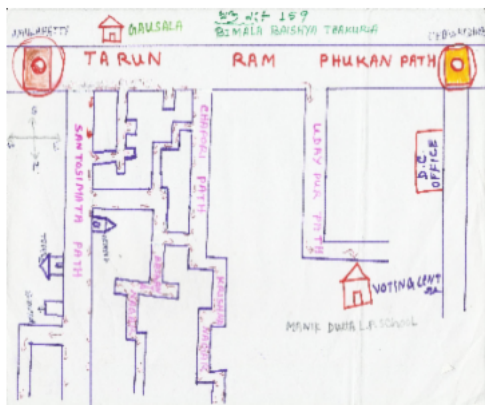

Nazri Naksha