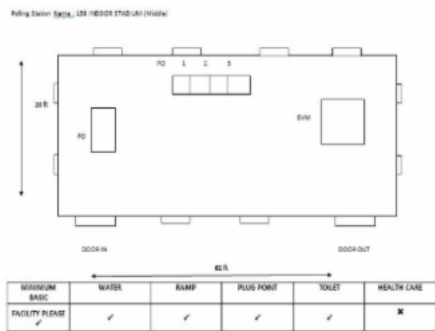

নিৰ্বাচক পঞ্জীয়ন বিষয়াৰ স্বাক্ষৰ

Nazri Naksha

Google Map View

Polling Station Building Front View

ভোটগ্ৰহন কেন্দ্ৰৰ সন্মুখৰ দৃশ্য

Cad View

Key MAP View

1 নাম : অৰিন্দম সাহা পিতাৰ নাম: অজয় কুমাৰ সাহা ঘৰ নং : 1 বয়স : 23 লিঙ্গ : পুৰুষ	CLC1709054 ফটো উপলব্ধ	2 নাম : বাজু দে পিতাৰ নাম: নন্দীমোপাল দে ঘৰ নং : 2 বয়স : 48 লিঙ্গ : পুৰুষ	GPK6540416 ফটো উপলব্ধ	3 নাম : দীপিকা দে স্বামীৰ নাম: বাজু দে ঘৰ নং : 2 বয়স : 44 লিঙ্গ : মহিলা	GPK6540427 ফটো উপলব্ধ
4 নাম : অনজ কোঁৱৰ পিতাৰ নাম: ধৰ্মেশ্বৰ কোঁৱৰ ঘৰ নং : 10 বয়স : 36 লিঙ্গ : পুৰুষ	CLC1580707 ফটো উপলব্ধ	5 নাম : ছাবিয়া ছেত্ৰী পিতাৰ নাম: জীতেন ছেত্ৰী ঘৰ নং : 27 বয়স : 30 লিঙ্গ : মহিলা	HKQ0192641 ফটো উপলব্ধ	6 নাম : নিভা ছেত্ৰী পিতাৰ নাম: জীতেন ছেত্ৰী ঘৰ নং : 27 বয়স : 29 লিঙ্গ : মহিলা	HKQ0089300 ফটো উপলব্ধ
7 নাম : তপন সাহা পিতাৰ নাম: আশুতোষ সাহা ঘৰ নং : 3 বয়স : 36 লিঙ্গ : পুৰুষ	CLC1525888 ফটো উপলব্ধ	8 নাম : অনিত কুমাৰ গগৈ পিতাৰ নাম: চৌৰেন গগৈ ঘৰ নং : 9 বয়স : 51 লিঙ্গ : পুৰুষ	CLC1524567 ফটো উপলব্ধ	9 নাম : ডীশা গগৈ পিতাৰ নাম: অনিত কুমাৰ গগৈ ঘৰ নং : 9 বয়স : 30 লিঙ্গ : মহিলা	CLC0150466 ফটো উপলব্ধ
10 নাম : মানস প্ৰতীম গগৈ পিতাৰ নাম: অনিত কুমাৰ গগৈ ঘৰ নং : 9 বয়স : 22 লিঙ্গ : পুৰুষ	CLC0499749 ফটো উপলব্ধ	11 নাম : অভিজিত বৰ্মন পিতাৰ নাম: অৰিন কুমাৰ বৰ্মন ঘৰ নং : 8 বয়স : 60 লিঙ্গ : পুৰুষ	CLC1524590 ফটো উপলব্ধ	12 নাম : মমতা বৰ্মন স্বামীৰ নাম: অভিজিত বৰ্মন ঘৰ নং : 8 বয়স : 55 লিঙ্গ : মহিলা	CLC0292904 ফটো উপলব্ধ
# 13 নাম : সত্যজিৎ চক্ৰবৰ্তী পিতাৰ নাম: সজল চক্ৰবৰ্তী ঘৰ নং : 8 বয়স : 28 লিঙ্গ : পুৰুষ	CLC0280586 ফটো উপলব্ধ	S 14 নাম : অৰূপ কুমাৰ শইকীয়া পিতাৰ নাম: ভূৱনেশ্বৰ শইকীয়া ঘৰ নং : 6 বয়স : 62 লিঙ্গ : পুৰুষ	CLC0202242 ফটো উপলব্ধ	15 নাম : সূৰ্য্য বৰ্মন পিতাৰ নাম: সুকুমাৰ বৰ্মন ঘৰ নং : 1 বয়স : 31 লিঙ্গ : পুৰুষ	CLC1532178 ফটো উপলব্ধ
16 নাম : দীপ পাল পিতাৰ নাম: অনুপ পাল ঘৰ নং : 1 বয়স : 36 লিঙ্গ : পুৰুষ	CLC1524614 ফটো উপলব্ধ	17 নাম : সীমা সাহা পিতাৰ নাম: নেপাল চন্দ্ৰ সাহা ঘৰ নং : 1 বয়স : 62 লিঙ্গ : মহিলা	CLC1682162 ফটো উপলব্ধ	18 নাম : নবীন সাহা পিতাৰ নাম: নেপাল চন্দ্ৰ সাহা ঘৰ নং : 1 বয়স : 38 লিঙ্গ : পুৰুষ	CLC0139568 ফটো উপলব্ধ
# 19 নাম : টম্পা সাহা স্বামীৰ নাম: নবীন চন্দ্ৰ সাহা ঘৰ নং : 1 বয়স : 30 লিঙ্গ : মহিলা	CLC0497867 ফটো উপলব্ধ	20 নাম : টলটল সূত্ৰধৰ স্বামীৰ নাম: যুক্ত সূত্ৰধৰ ঘৰ নং : 1 বয়স : 44 লিঙ্গ : মহিলা	CLC1532123 ফটো উপলব্ধ	21 নাম : সাজন সূত্ৰধৰ পিতাৰ নাম: সচীন সূত্ৰধৰ ঘৰ নং : 1 বয়স : 34 লিঙ্গ : পুৰুষ	CLC1532214 ফটো উপলব্ধ
22 নাম : শান সূত্ৰধৰ পিতাৰ নাম: সচীন সূত্ৰধৰ ঘৰ নং : 1 বয়স : 31 লিঙ্গ : পুৰুষ	CLC1532190 ফটো উপলব্ধ	# 23 নাম : পিংকী বৰ্দ্ধন দত্ত স্বামীৰ নাম: সুমিত দত্ত ঘৰ নং : 1 বয়স : 29 লিঙ্গ : মহিলা	HOC0099630 ফটো উপলব্ধ	24 নাম : বকুল ৰয় স্বামীৰ নাম: সুকুমাৰ ৰয় ঘৰ নং : 1 বয়স : 71 লিঙ্গ : মহিলা	CLC1524658 ফটো উপলব্ধ
# 25 নাম : সঞ্জীৱ দত্ত পিতাৰ নাম: প্ৰহ্লাদ দত্ত ঘৰ নং : 1 বয়স : 54 লিঙ্গ : পুৰুষ	CLC1524670 ফটো উপলব্ধ	26 নাম : বুমা দত্ত স্বামীৰ নাম: সঞ্জীৱ দত্ত ঘৰ নং : 1 বয়স : 44 লিঙ্গ : মহিলা	CLC1524681 ফটো উপলব্ধ	27 নাম : বিপ্লৱ ৰয় পিতাৰ নাম: সুকুমাৰ ৰয় ঘৰ নং : 1 বয়স : 42 লিঙ্গ : পুৰুষ	CLC1524669 ফটো উপলব্ধ
# 28 নাম : সুজল দাস পিতাৰ নাম: মনোৰঞ্জন দাস ঘৰ নং : 1 বয়স : 53 লিঙ্গ : পুৰুষ	CLC0019968 ফটো উপলব্ধ	# 29 নাম : মণি দাস স্বামীৰ নাম: সুজল দাস ঘৰ নং : 1 বয়স : 40 লিঙ্গ : মহিলা	CLC0131482 ফটো উপলব্ধ	30 নাম : বিয়া দাস পিতাৰ নাম: সুজল দাস ঘৰ নং : 1 বয়স : 25 লিঙ্গ : মহিলা	CLC0322370 ফটো উপলব্ধ