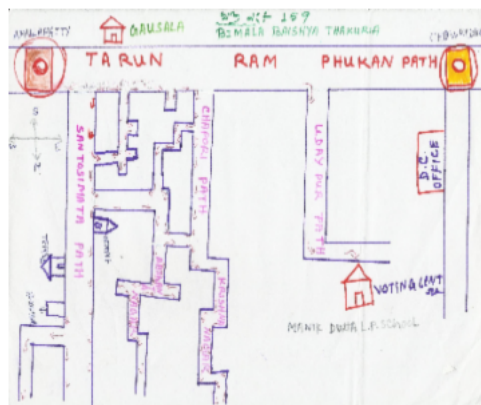

নিৰ্বাচক পঞ্জীয়ন বিষয়াৰ স্বাক্ষৰ

Nazri Naksha

Google Map View

Polling Station Building Front View

ভোটগ্ৰহন কেন্দ্ৰৰ সন্মুখৰ দৃশ্য

Cad View

Key MAP View

1 নাম : অৰিন্দম সাহা পিতাৰ নাম: অজয় কুমাৰ সাহা ঘৰ নং : 1 বয়স : 23 লিঙ্গ : পুৰুষ	CLC1709054 ফটো উপলব্ধ	2 নাম : বাজু দে পিতাৰ নাম: নন্দীমোপাল দে ঘৰ নং : 2 বয়স : 48 লিঙ্গ : পুৰুষ	GPK6540416 ফটো উপলব্ধ	3 নাম : দীপিকা দে স্বামীৰ নাম: বাজু দে ঘৰ নং : 2 বয়স : 44 লিঙ্গ : মহিলা	GPK6540427 ফটো উপলব্ধ
4 নাম : অনজ কোঁৱৰ পিতাৰ নাম: ধৰ্মেশ্বৰ কোঁৱৰ ঘৰ নং : 10 বয়স : 36 লিঙ্গ : পুৰুষ	CLC1580707 ফটো উপলব্ধ	5 নাম : ছাবিয়া ছেত্ৰী পিতাৰ নাম: জীতেন ছেত্ৰী ঘৰ নং : 27 বয়স : 30 লিঙ্গ : মহিলা	HKQ0192641 ফটো উপলব্ধ	6 নাম : নিভা ছেত্ৰী পিতাৰ নাম: জীতেন ছেত্ৰী ঘৰ নং : 27 বয়স : 29 লিঙ্গ : মহিলা	HKQ0089300 ফটো উপলব্ধ
7 নাম : তপন সাহা পিতাৰ নাম: আশুতোষ সাহা ঘৰ নং : 3 বয়স : 36 লিঙ্গ : পুৰুষ	CLC1525888 ফটো উপলব্ধ	8 নাম : অনিত কুমাৰ গগৈ পিতাৰ নাম: চৌৰেন গগৈ ঘৰ নং : 9 বয়স : 51 লিঙ্গ : পুৰুষ	CLC1524567 ফটো উপলব্ধ	9 নাম : ডীশা গগৈ পিতাৰ নাম: অনিত কুমাৰ গগৈ ঘৰ নং : 9 বয়স : 30 লিঙ্গ : মহিলা	CLC0150466 ফটো উপলব্ধ
10 নাম : মানস প্ৰতীম গগৈ পিতাৰ নাম: অনিত কুমাৰ গগৈ ঘৰ নং : 9 বয়স : 22 লিঙ্গ : পুৰুষ	CLC0499749 ফটো উপলব্ধ	11 নাম : অভিজিত বৰ্মন পিতাৰ নাম: অৰিন কুমাৰ বৰ্মন ঘৰ নং : 8 বয়স : 60 লিঙ্গ : পুৰুষ	CLC1524590 ফটো উপলব্ধ	12 নাম : মমতা বৰ্মন স্বামীৰ নাম: অভিজিত বৰ্মন ঘৰ নং : 8 বয়স : 55 লিঙ্গ : মহিলা	CLC0292904 ফটো উপলব্ধ
# 13 নাম : সত্যজিৎ চক্ৰবৰ্তী পিতাৰ নাম: সজল চক্ৰবৰ্তী ঘৰ নং : 8 বয়স : 28 লিঙ্গ : পুৰুষ	CLC0280586 ফটো উপলব্ধ	S 14 নাম : অৰূপ কুমাৰ শইকীয়া পিতাৰ নাম: ভূৱনেশ্বৰ শইকীয়া ঘৰ নং : 6 বয়স : 62 লিঙ্গ : পুৰুষ	CLC0202242 ফটো উপলব্ধ	15 নাম : সূৰ্য্য বৰ্মন পিতাৰ নাম: সুকুমাৰ বৰ্মন ঘৰ নং : 1 বয়স : 31 লিঙ্গ : পুৰুষ	CLC1532178 ফটো উপলব্ধ
16 নাম : দীপ পাল পিতাৰ নাম: অনুপ পাল ঘৰ নং : 1 বয়স : 36 লিঙ্গ : পুৰুষ	CLC1524614 ফটো উপলব্ধ	17 নাম : সীমা সাহা পিতাৰ নাম: নেপাল চন্দ্ৰ সাহা ঘৰ নং : 1 বয়স : 62 লিঙ্গ : মহিলা	CLC1682162 ফটো উপলব্ধ	18 নাম : নবীন সাহা পিতাৰ নাম: নেপাল চন্দ্ৰ সাহা ঘৰ নং : 1 বয়স : 38 লিঙ্গ : পুৰুষ	CLC0139568 ফটো উপলব্ধ
# 19 নাম : টম্পা সাহা স্বামীৰ নাম: নবীন চন্দ্ৰ সাহা ঘৰ নং : 1 বয়স : 30 লিঙ্গ : মহিলা	CLC0497867 ফটো উপলব্ধ	20 নাম : টলটল সূত্ৰধৰ স্বামীৰ নাম: যুক্ত সূত্ৰধৰ ঘৰ নং : 1 বয়স : 44 লিঙ্গ : মহিলা	CLC1532123 ফটো উপলব্ধ	21 নাম : সাজন সূত্ৰধৰ পিতাৰ নাম: সচীন সূত্ৰধৰ ঘৰ নং : 1 বয়স : 34 লিঙ্গ : পুৰুষ	CLC1532214 ফটো উপলব্ধ
22 নাম : শান সূত্ৰধৰ পিতাৰ নাম: সচীন সূত্ৰধৰ ঘৰ নং : 1 বয়স : 31 লিঙ্গ : পুৰুষ	CLC1532190 ফটো উপলব্ধ	# 23 নাম : পিংকী বৰ্দ্ধন দত্ত স্বামীৰ নাম: সুমিত দত্ত ঘৰ নং : 1 বয়স : 29 লিঙ্গ : মহিলা	HOC0099630 ফটো উপলব্ধ	24 নাম : বকুল ৰয় স্বামীৰ নাম: সুকুমাৰ ৰয় ঘৰ নং : 1 বয়স : 71 লিঙ্গ : মহিলা	CLC1524658 ফটো উপলব্ধ
# 25 নাম : সঞ্জীৱ দত্ত পিতাৰ নাম: প্ৰহ্লাদ দত্ত ঘৰ নং : 1 বয়স : 54 লিঙ্গ : পুৰুষ	CLC1524670 ফটো উপলব্ধ	26 নাম : বুমা দত্ত স্বামীৰ নাম: সঞ্জীৱ দত্ত ঘৰ নং : 1 বয়স : 44 লিঙ্গ : মহিলা	CLC1524681 ফটো উপলব্ধ	27 নাম : বিপ্লৱ ৰয় পিতাৰ নাম: সুকুমাৰ ৰয় ঘৰ নং : 1 বয়স : 42 লিঙ্গ : পুৰুষ	CLC1524669 ফটো উপলব্ধ
# 28 নাম : সুজল দাস পিতাৰ নাম: মনোৰঞ্জন দাস ঘৰ নং : 1 বয়স : 53 লিঙ্গ : পুৰুষ	CLC0019968 ফটো উপলব্ধ	# 29 নাম : মণি দাস স্বামীৰ নাম: সুজল দাস ঘৰ নং : 1 বয়স : 40 লিঙ্গ : মহিলা	CLC0131482 ফটো উপলব্ধ	30 নাম : বিয়া দাস পিতাৰ নাম: সুজল দাস ঘৰ নং : 1 বয়স : 25 লিঙ্গ : মহিলা	CLC0322370 ফটো উপলব্ধ