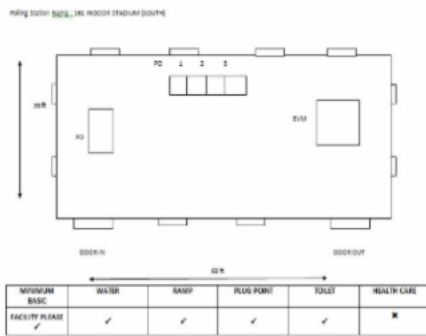

নিৰ্বাচক পঞ্জীয়ন বিষয়াৰ স্বাক্ষৰ

Nazri Naksha

Google Map View

Polling Station Building Front View

ভোটগ্ৰহন কেন্দ্ৰৰ সন্মুখৰ দৃশ্য

Cad View

Key MAP View

| | | | | | |
|---|--------------------------|--|--------------------------|--|--------------------------|
| 1 নাম : মঃ দানিস খান পিতাৰ নাম: মঃ বাকিব খান ঘৰ নং : 00 বয়স : 22 লিঙ্গ : পুৰুষ | HOC0037333 ফটো উপলব্ধ | 2 নাম : পৰচুৰাম কেডিয়া পিতাৰ নাম: সীতাৰাম কেডিয়া ঘৰ নং : 8 বয়স : 65 লিঙ্গ : পুৰুষ | CLC0278838 ফটো উপলব্ধ | 3 নাম : গৌৰৱ কুমাৰ কেডিয়া পিতাৰ নাম: পৰচুৰাম কেডিয়া ঘৰ নং : 8 বয়স : 37 লিঙ্গ : পুৰুষ | CLC0278887 ফটো উপলব্ধ |
| 4 নাম : সৌৰভ কেডিয়া পিতাৰ নাম: পৰসুৰাম কেডিয়া ঘৰ নং : 8 বয়স : 36 লিঙ্গ : পুৰুষ | CLC0278929 ফটো উপলব্ধ | 5 নাম : প্ৰিয়ংকা দেওৰা কেডিয়া পিতাৰ নাম: সৌৰভ কেডিয়া ঘৰ নং : 8 বয়স : 35 লিঙ্গ : মহিলা | CLC1708254 ফটো উপলব্ধ | 6 নাম : ৰিতু মনি গগৈ পিতাৰ নাম: তৰুন গগৈ ঘৰ নং : 25 বয়স : 34 লিঙ্গ : মহিলা | CLC1552018 ফটো উপলব্ধ |
| S 7 নাম : হৃষীকেশ ভৰালী পিতাৰ নাম: প্ৰদীপ ভৰালী ঘৰ নং : 209 বয়স : 28 লিঙ্গ : পুৰুষ | CLC0474593 ফটো উপলব্ধ | 8 নাম : মামণি খঙীয়া স্বামীৰ নাম: যুগ খঙীয়া ঘৰ নং : 110 বয়স : 57 লিঙ্গ : মহিলা | CRX1597586 ফটো উপলব্ধ | 9 নাম : বিষ্ণু লাল শৰ্মা পিতাৰ নাম: দেবী দত্ত শৰ্মা ঘৰ নং : 105 বয়স : 82 লিঙ্গ : পুৰুষ | CLC6940290 ফটো উপলব্ধ |
| 10 নাম : পবিত্ৰা শৰ্মা স্বামীৰ নাম: বিষ্ণু লাল শৰ্মা ঘৰ নং : 105 বয়স : 76 লিঙ্গ : মহিলা | CLC6940303 ফটো উপলব্ধ | 11 নাম : দেবজিত শৰ্মা পিতাৰ নাম: বিষ্ণু লাল শৰ্মা ঘৰ নং : 105 বয়স : 48 লিঙ্গ : পুৰুষ | CLC0169706 ফটো উপলব্ধ | 12 নাম : প্ৰণৱ শৰ্মা পিতাৰ নাম: বিষ্ণু লাল শৰ্মা ঘৰ নং : 105 বয়স : 45 লিঙ্গ : পুৰুষ | CLC6940325 ফটো উপলব্ধ |
| 13 নাম : নিবেদিতা দেবী স্বামীৰ নাম: ডাঃ দেবজিত শৰ্মা ঘৰ নং : 105 বয়স : 42 লিঙ্গ : মহিলা | CLC6940336 ফটো উপলব্ধ | 14 নাম : অঞ্জু শৰ্মা স্বামীৰ নাম: প্ৰনৱ শৰ্মা ঘৰ নং : 105 বয়স : 38 লিঙ্গ : মহিলা | CLC6944485 ফটো উপলব্ধ | 15 নাম : ৰিম্পী দে পাল স্বামীৰ নাম: দয়াময় পাল ঘৰ নং : 191 বয়স : 29 লিঙ্গ : মহিলা | CLC0521369 ফটো উপলব্ধ |
| 16 নাম : প্ৰসেনজিৎ কুমাৰ কাকতি পিতাৰ নাম: ভৈৰৱ প্ৰসাদ কাকতি ঘৰ নং : 271 বয়স : 70 লিঙ্গ : পুৰুষ | HOC0092841 ফটো উপলব্ধ | 17 নাম : অভিজিত কাকতি পিতাৰ নাম: প্ৰসেনজিৎ কুমাৰ কাকতি ঘৰ নং : 271 বয়স : 33 লিঙ্গ : পুৰুষ | HOC0092734 ফটো উপলব্ধ | 18 নাম : অবদেশ প্ৰসাদ শ্বাহ পিতাৰ নাম: মহেন্দ্ৰ প্ৰসাদ শ্বাহ ঘৰ নং : 509 বয়স : 46 লিঙ্গ : পুৰুষ | CLC1544985 ফটো উপলব্ধ |
| 19 নাম : ৰাজ কুমাৰ শ্বাহ পিতাৰ নাম: মহেন্দ্ৰ প্ৰসাদ শ্বাহ ঘৰ নং : 509 বয়স : 42 লিঙ্গ : পুৰুষ | CLC1544996 ফটো উপলব্ধ | 20 নাম : গীতা শ্বাহ পিতাৰ নাম: মহেন্দ্ৰ প্ৰসাদ শ্বাহ ঘৰ নং : 509 বয়স : 40 লিঙ্গ : মহিলা | CLC1545035 ফটো উপলব্ধ | 21 নাম : সত্যদেও প্ৰসাদ শ্বাহ পিতাৰ নাম: মহেন্দ্ৰ প্ৰসাদ শ্বাহ ঘৰ নং : 509 বয়স : 37 লিঙ্গ : পুৰুষ | CLC1545046 ফটো উপলব্ধ |
| 22 নাম : বীনা কুমাৰী শ্বাহ পিতাৰ নাম: মহেন্দ্ৰ প্ৰসাদ শ্বাহ ঘৰ নং : 509 বয়স : 34 লিঙ্গ : মহিলা | CLC1545057 ফটো উপলব্ধ | 23 নাম : সেলিম খান পিতাৰ নাম: খলিল খান ঘৰ নং : 629 বয়স : 63 লিঙ্গ : পুৰুষ | CLC1544601 ফটো উপলব্ধ | E 24 নাম : সাহজাহান খান পিতাৰ নাম: খলিল খান ঘৰ নং : 629 বয়স : 62 লিঙ্গ : পুৰুষ | CLC1544565 ফটো উপলব্ধ |
| 25 নাম : ৰেশম বেগম স্বামীৰ নাম: আব্দুলগফাৰ খান ঘৰ নং : 529 বয়স : 59 লিঙ্গ : মহিলা | CLC1544598 ফটো উপলব্ধ | 26 নাম : সাকিলা বেগম স্বামীৰ নাম: শাহজান খান ঘৰ নং : 529 বয়স : 57 লিঙ্গ : মহিলা | CLC1544576 ফটো উপলব্ধ | 27 নাম : ৰকিব খান পিতাৰ নাম: খলিল খান ঘৰ নং : 529 বয়স : 56 লিঙ্গ : পুৰুষ | CLC1544623 ফটো উপলব্ধ |
| 28 নাম : সুলতানা পাৰবীন স্বামীৰ নাম: সলিম খান ঘৰ নং : 529 বয়স : 54 লিঙ্গ : মহিলা | CLC1544612 ফটো উপলব্ধ | 29 নাম : সাকিলা বেগম স্বামীৰ নাম: ৰকিব খান ঘৰ নং : 529 বয়স : 52 লিঙ্গ : মহিলা | CLC1544634 ফটো উপলব্ধ | 30 নাম : ৰইছ খাতুন স্বামীৰ নাম: ইমৰান খান ঘৰ নং : 529 বয়স : 41 লিঙ্গ : মহিলা | CLC1552245 ফটো উপলব্ধ |